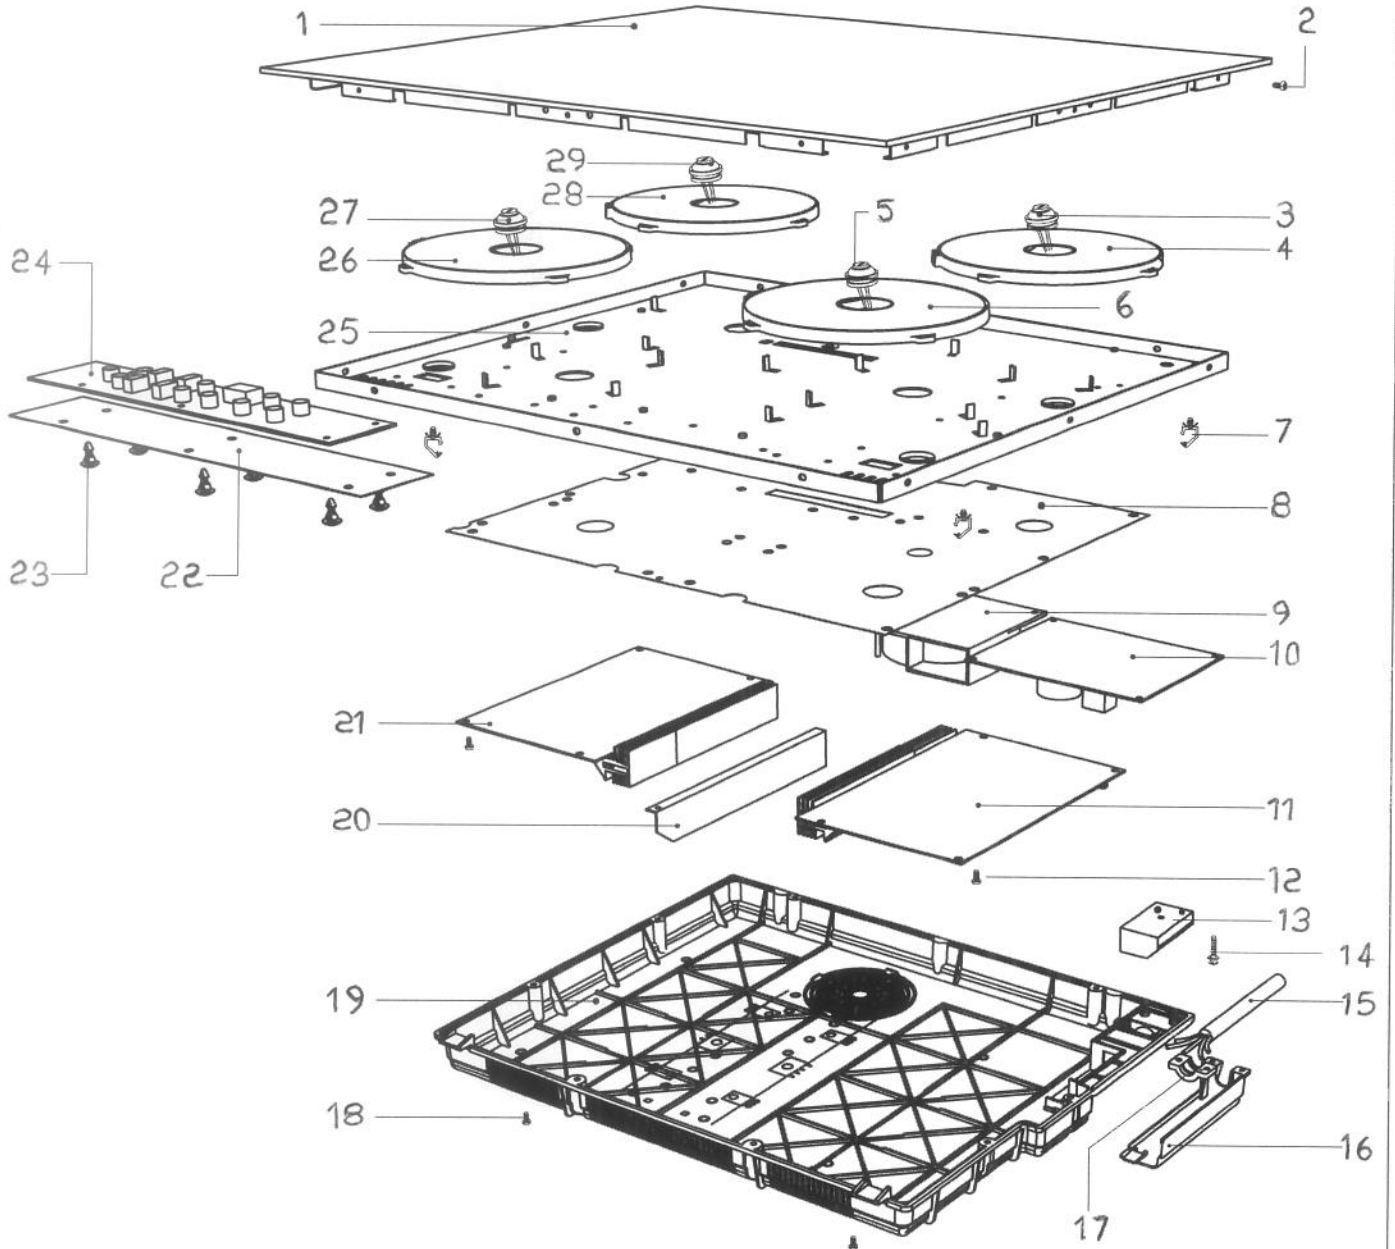

Exploded view

Model : TI6012

No.	CODE	Qty	COLOR	
30	303206800036	2	RED/450mm	
31	303206800041	2	RED/150mm	
32	303206800159	2	RED	
33	303206800157	2	BLUE	
34	303206800158	1	YELLOW/GREEN	