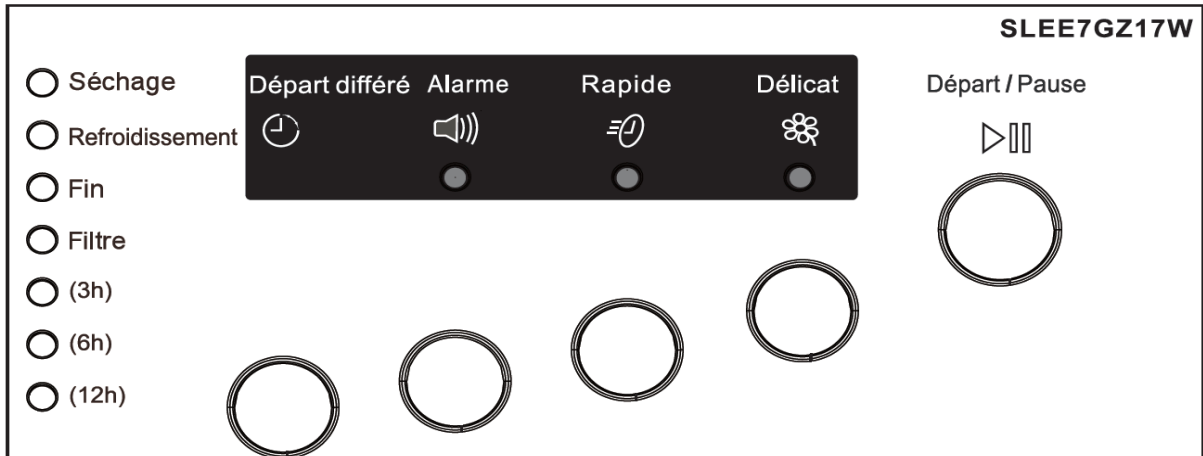

La solution assistance

FAR SLEE7GZ17W

Liste codes erreur