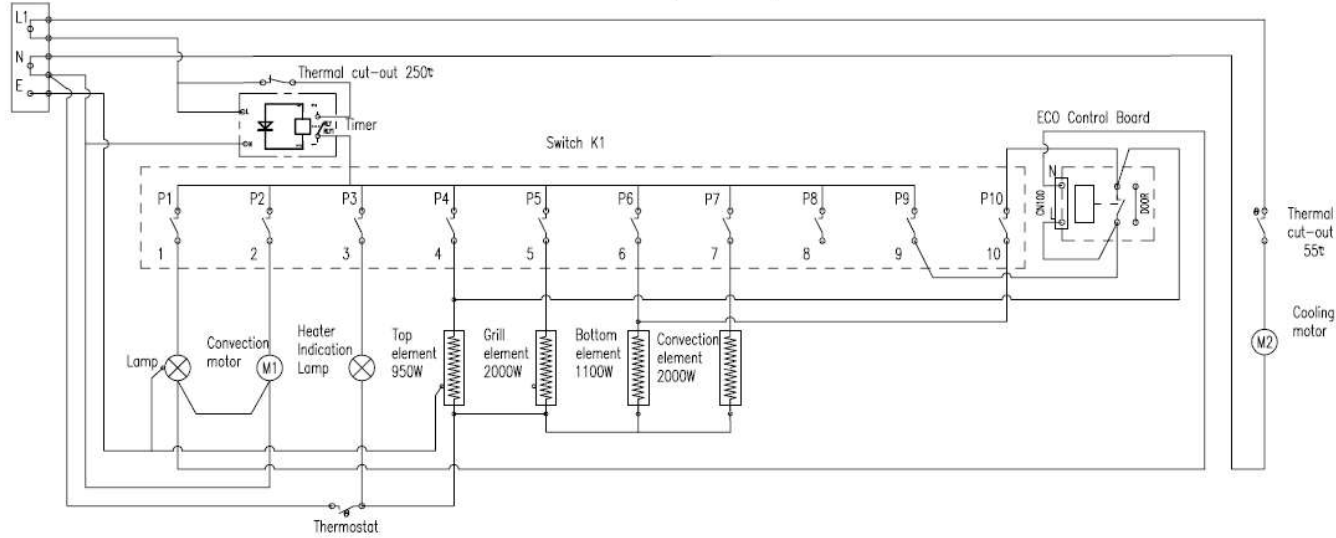

Power INPUT Terminal Box

Power INPUT Terminal Box

Thermal cut-out 55t

Cooling motor