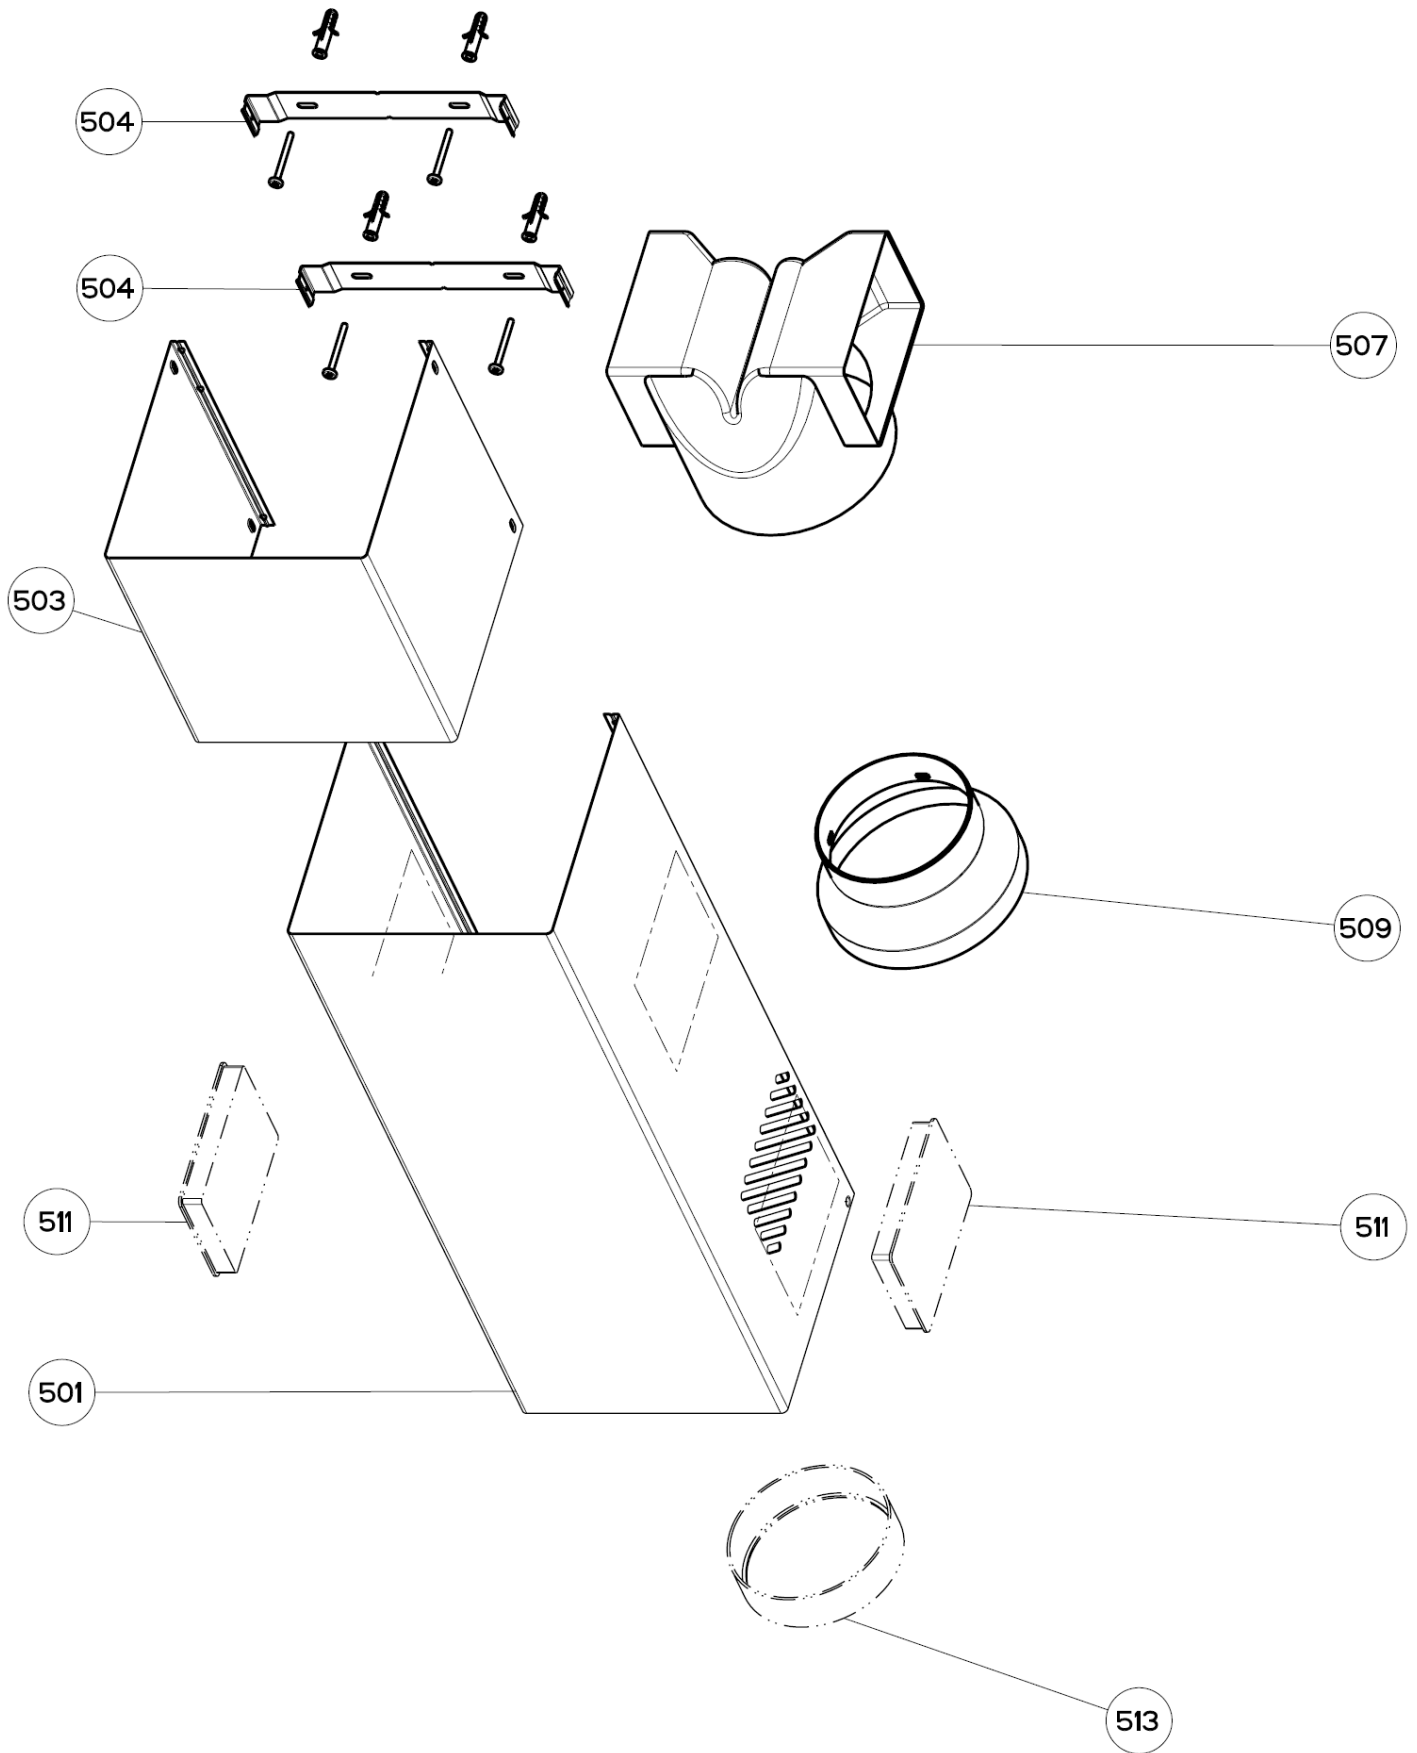

# HOTTE FALCON UNBHDC90

Moteur 133.0058.603  
fabrication avant 09/35