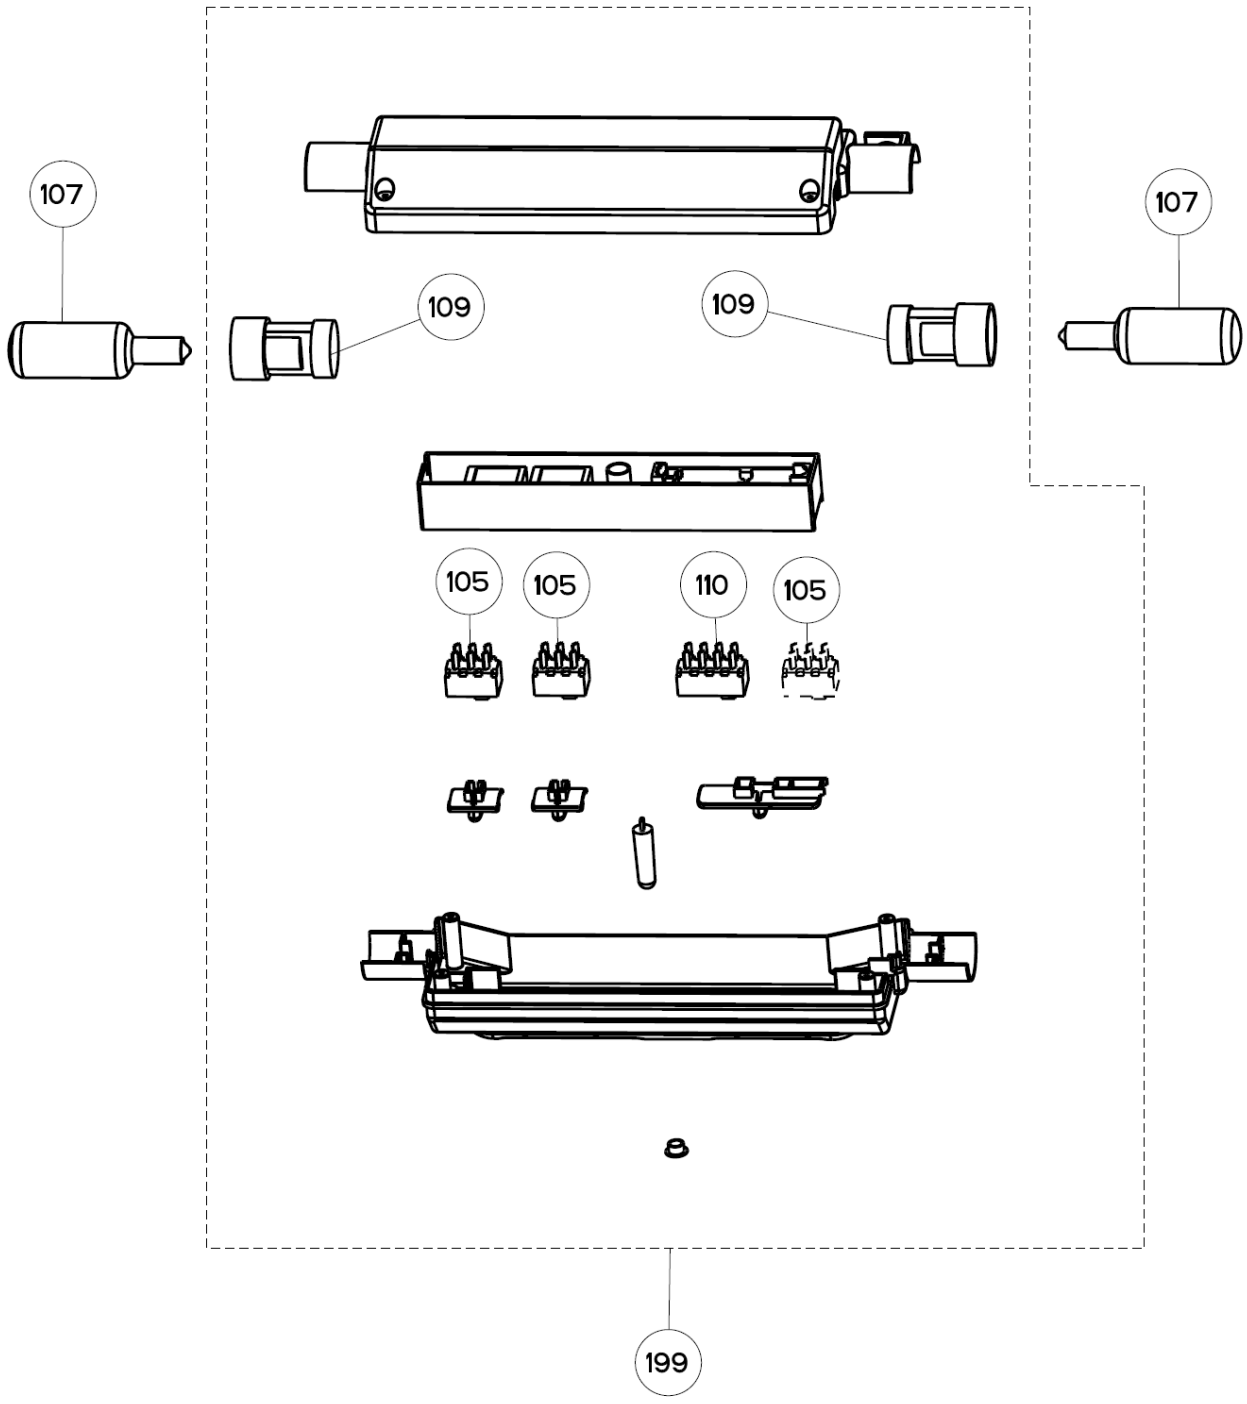

HOTTE FALCON UNBHDC90