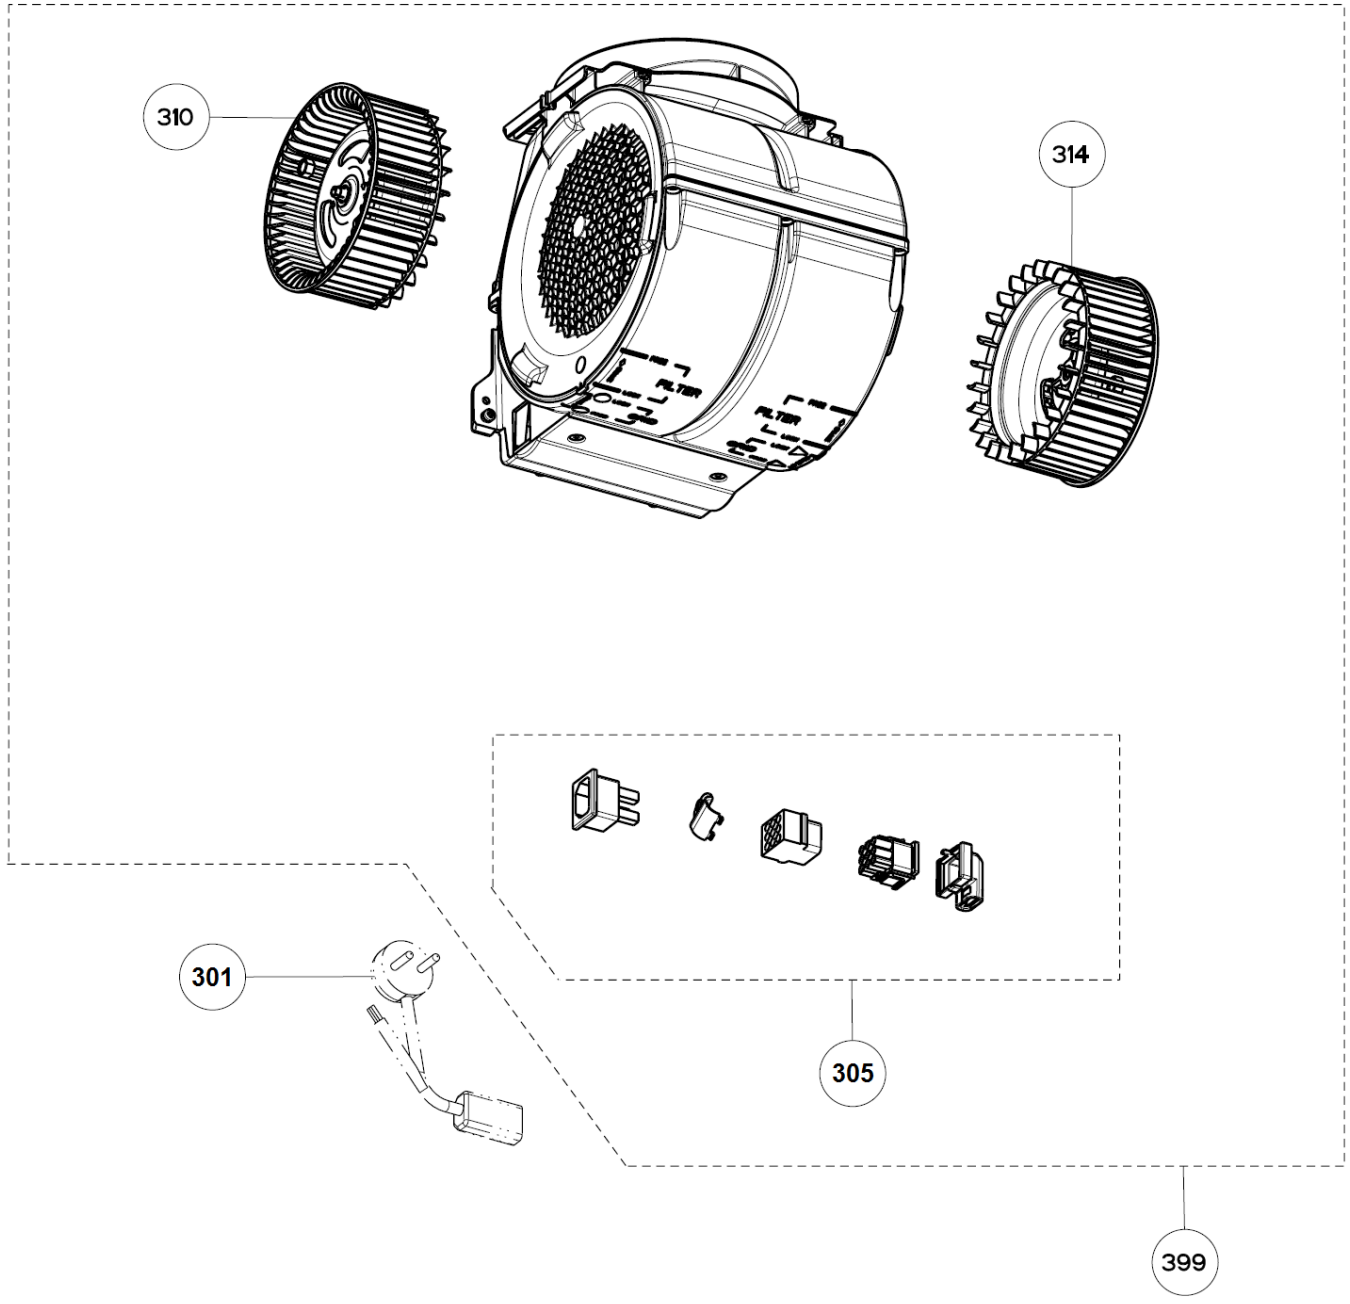

HOTTE FALCON

UNBHDC90

Moteur 133.0058.603
fabrication avant 09/35