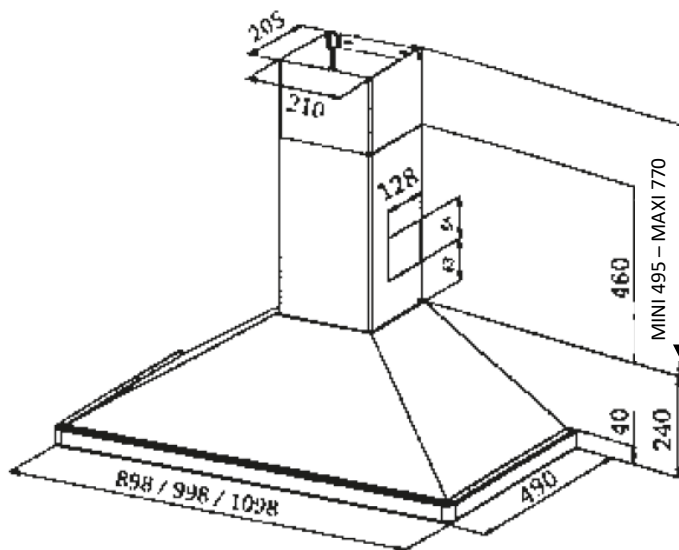

Dans le cadre d'achat d'accessoires qui ne conviendraient pas, Falcon ne saurait être tenu responsable. Les dimensions sont données à titre indicatif seulement.

Falcon est fidèle à sa politique d'amélioration continue des spécifications, de la conception et de la fabrication de ses produits. De ce fait, des modifications sont régulièrement apportées. Bien que nous nous efforcions de produire une documentation à jour, cette brochure ne doit pas être considérée comme un guide infallible des spécifications actuelles et ne constitue pas une offre de vente d'un équipement spécifique. Par ailleurs il se peut que certains produits ne soient pas encore ou ne soient plus disponibles au moment de l'édition de cette brochure. FALCON est une marque du Groupe AGA Rangemaster Ltd