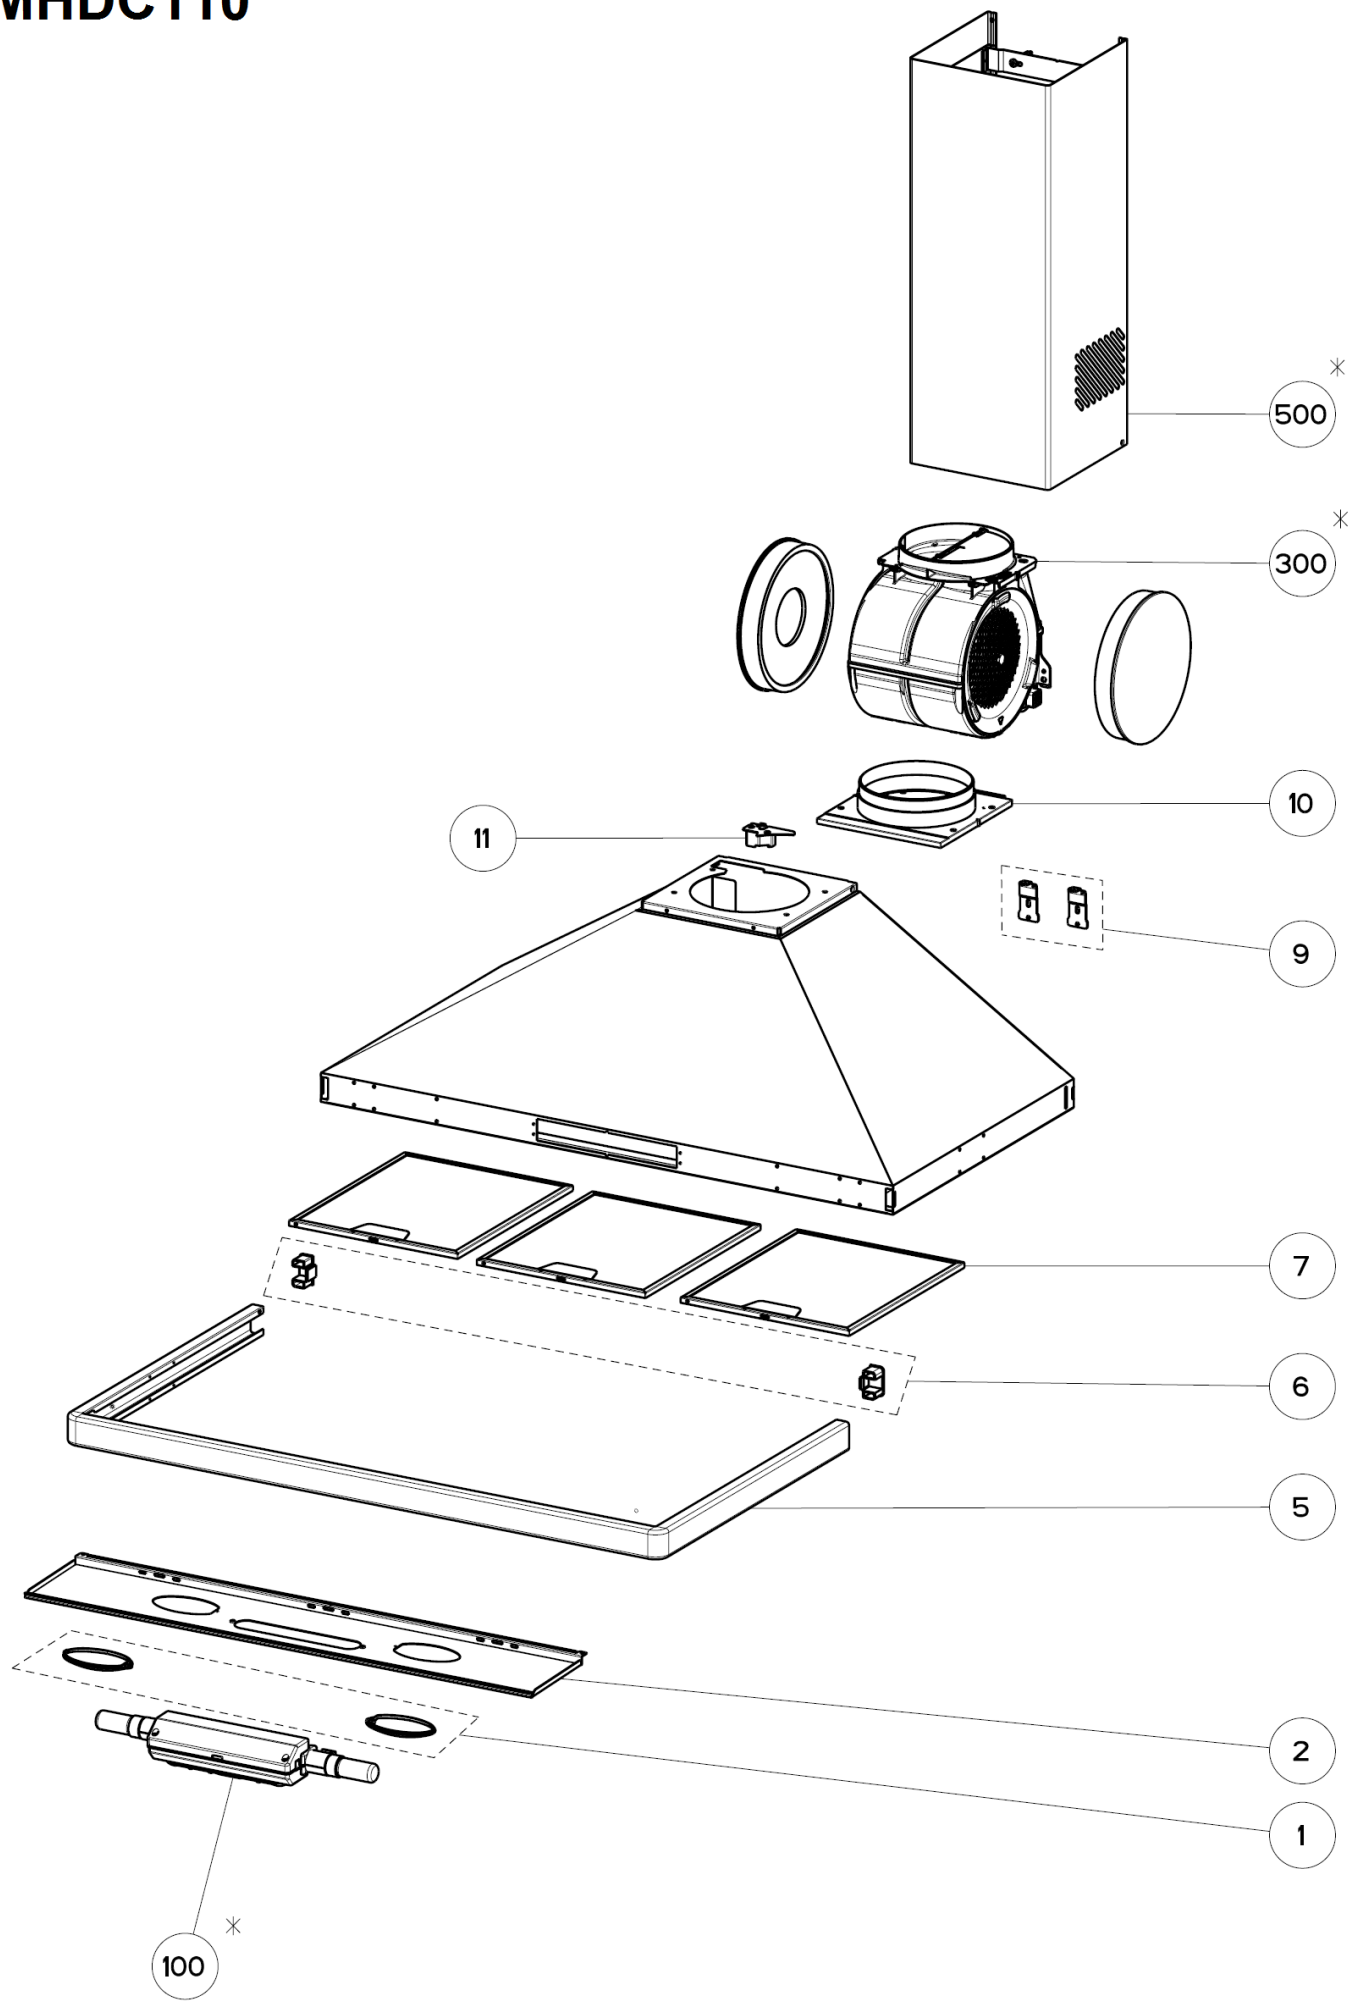

# HOTTE FALCON RMHDC110