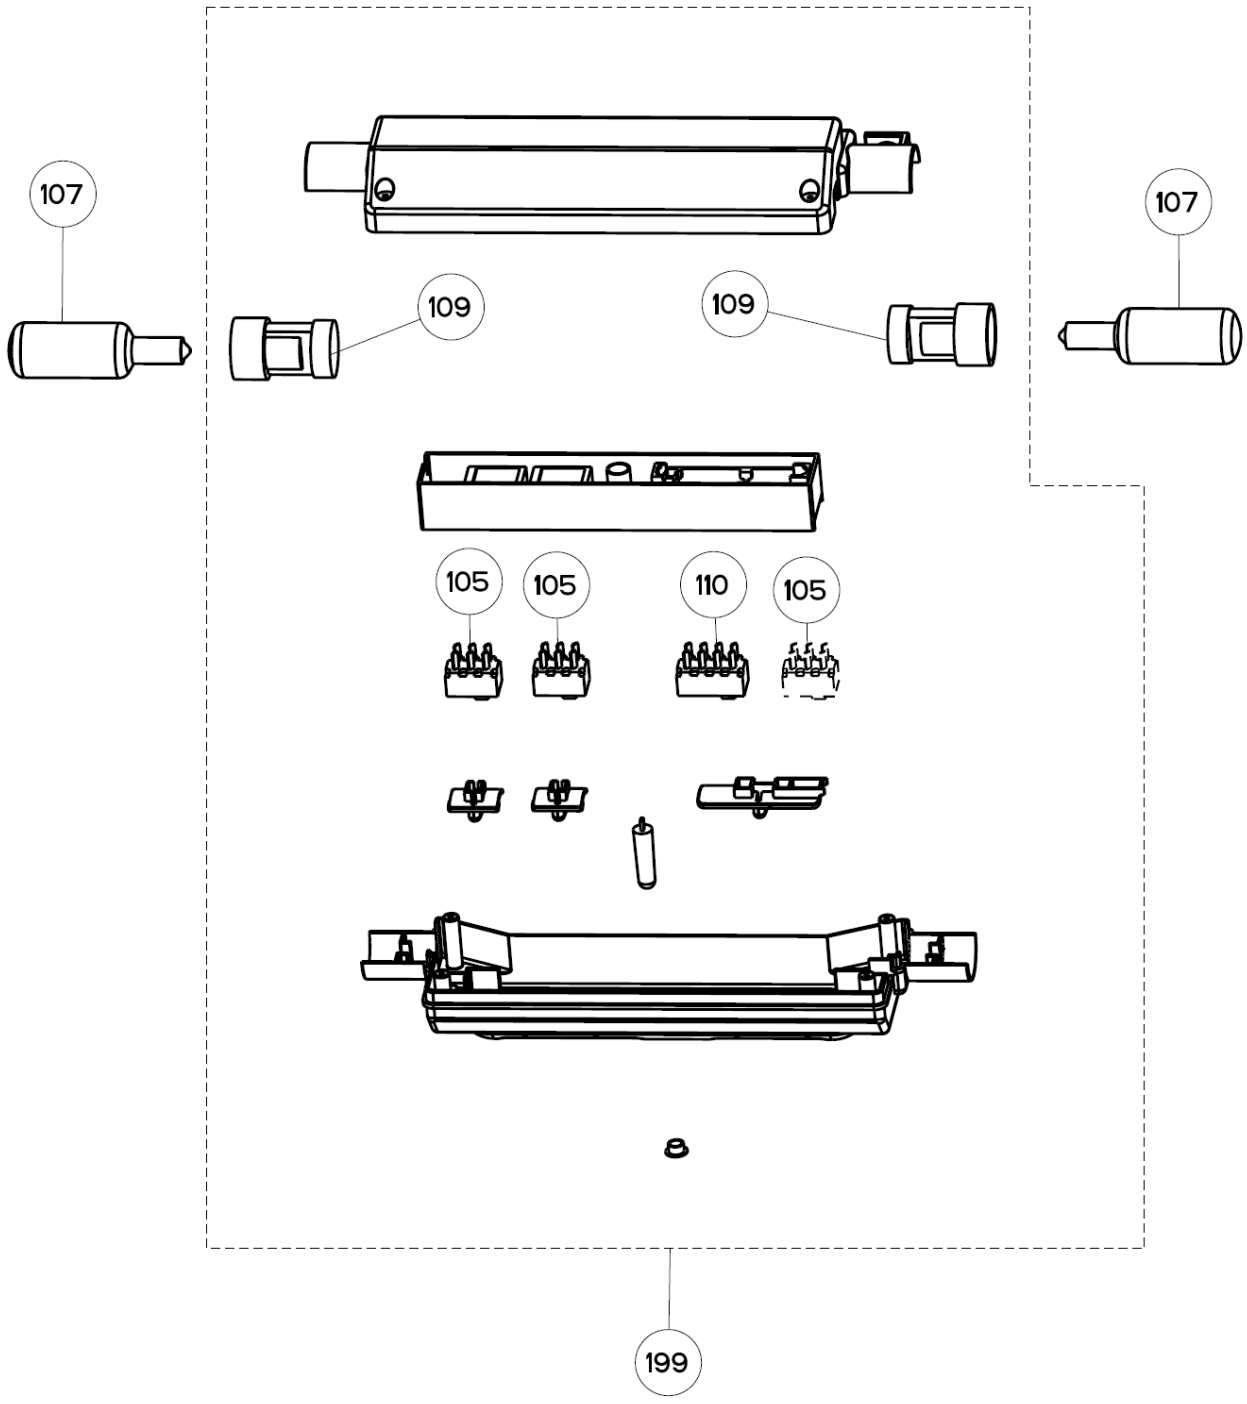

# HOTTE FALCON RMHDC110