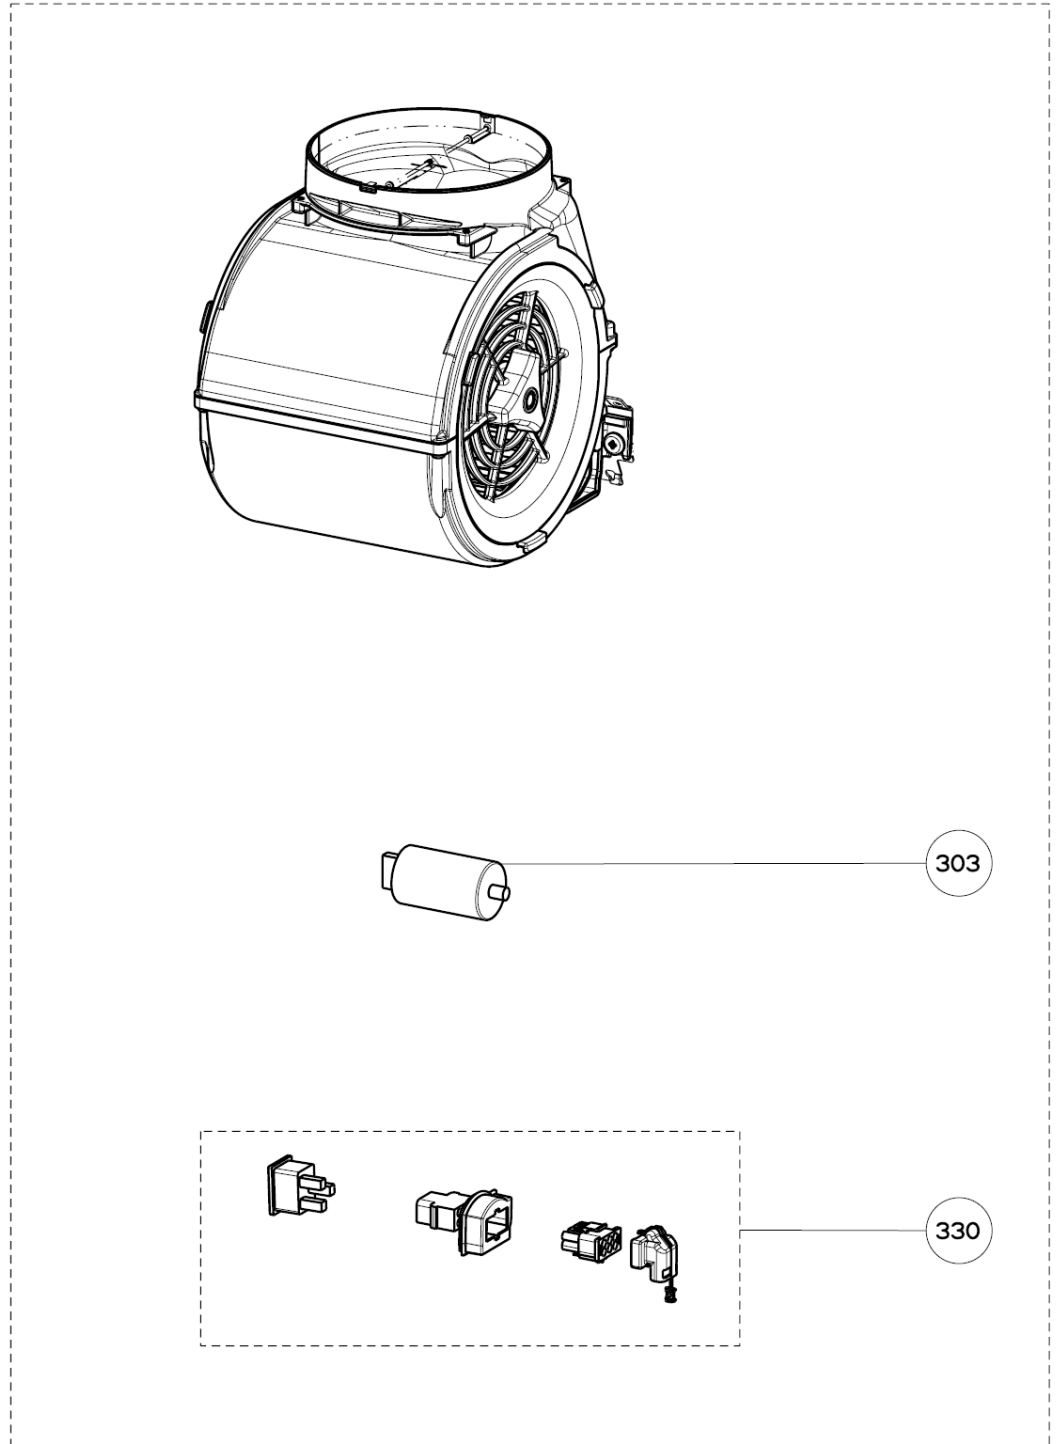

HOTTE FALCON REXT720

HOTTE FALCON REXT720

HOTTE FALCON

REXT720

Moteur 133.0017.045
Fabrication avant 1251

HOTTE FALCON

FHDPKR900

Moteur 133.0272.178
Fabrication après 1253

HOTTE FALCON REXT720

Moteur 133.0017.045
Fabrication avant 1251

HOTTE FALCON

FHDPKR900

Moteur 133.0272.178
Fabrication après 1253