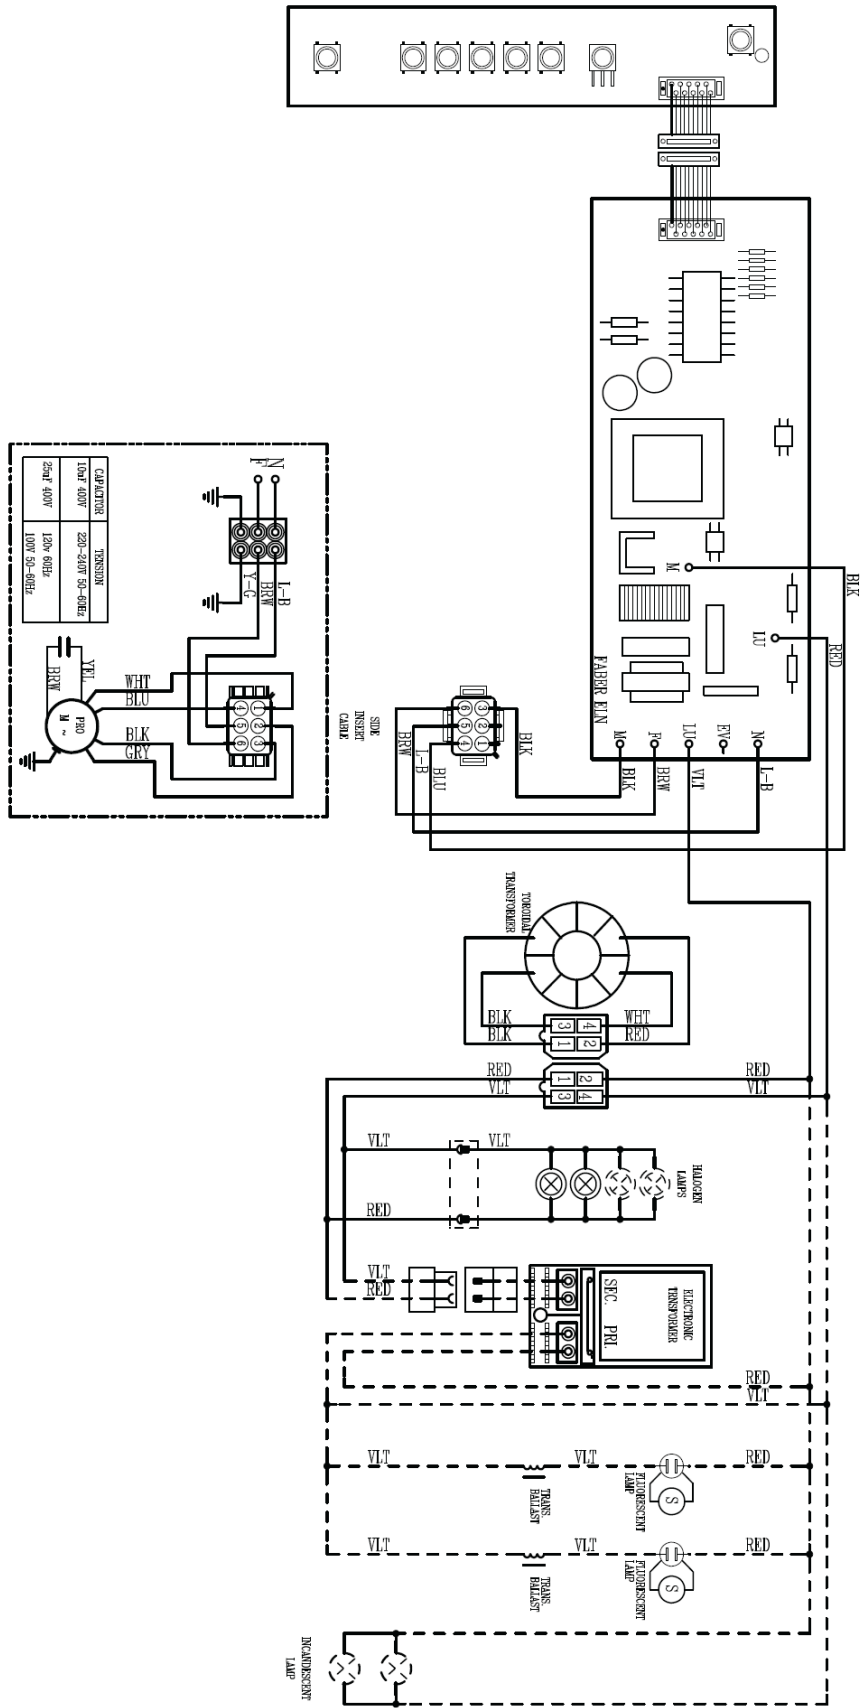

HOTTE FALCON REXT720

HOTTE FALCON REXT720

HOTTE FALCON

REXT720

Moteur 133.0017.045
Fabrication avant 1251

HOTTE FALCON

FHDPKR900

Moteur 133.0272.178
Fabrication après 1253

HOTTE FALCON REXT720

Moteur 133.0017.045
Fabrication avant 1251

HOTTE FALCON

FHDPKR900

Moteur 133.0272.178
Fabrication après 1253