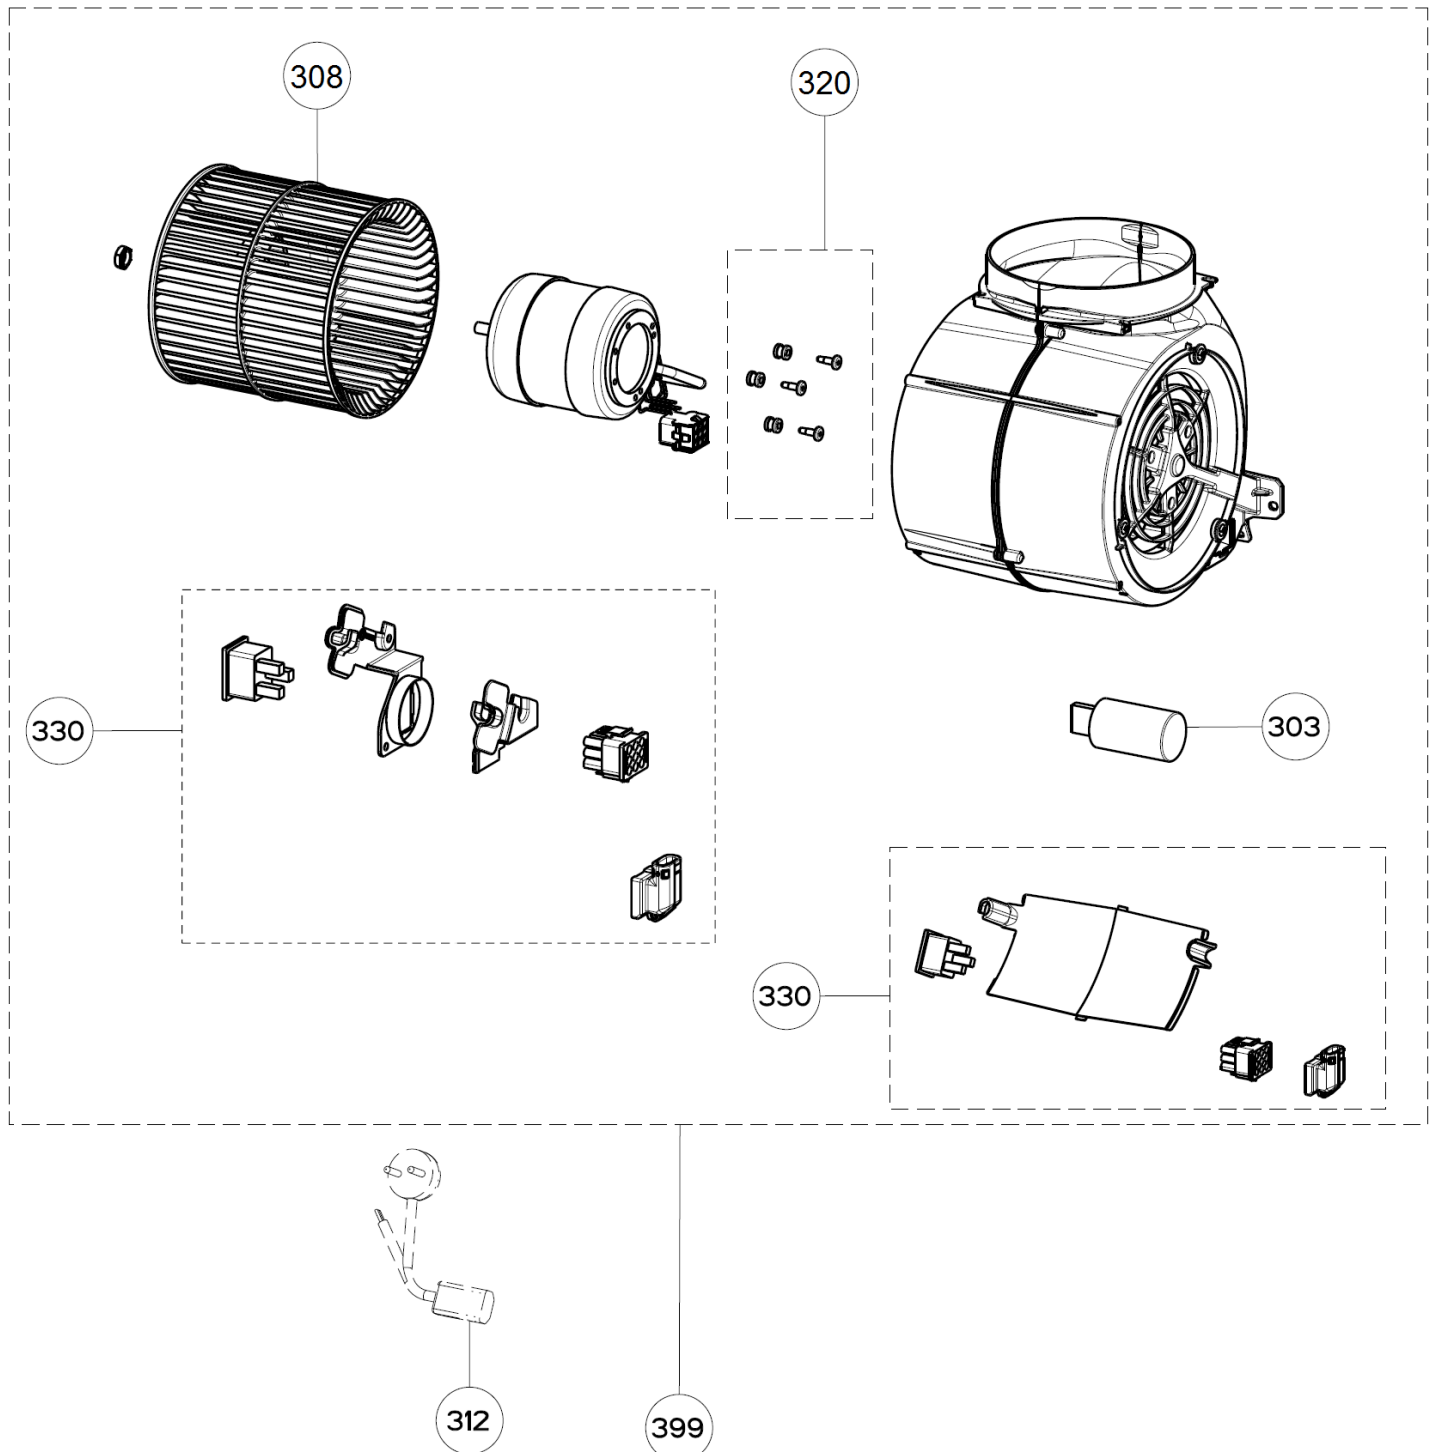

HOTTE FALCON REXT720

HOTTE FALCON REXT720

HOTTE FALCON

REXT720

Moteur 133.0017.045
Fabrication avant 1251

HOTTE FALCON

FHDPKR900

Moteur 133.0272.178
Fabrication après 1253

HOTTE FALCON REXT720

Moteur 133.0017.045
Fabrication avant 1251

HOTTE FALCON

FHDPKR900

Moteur 133.0272.178
Fabrication après 1253