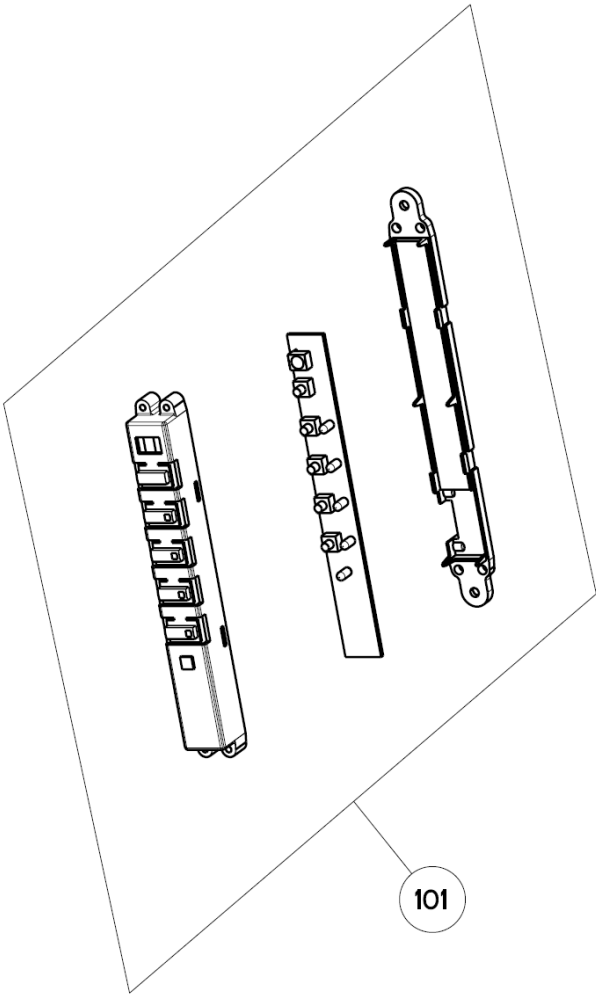

HOTTE FALCON REXT720

HOTTE FALCON REXT720

HOTTE FALCON

REXT720

Moteur 133.0017.045
Fabrication avant 1251

HOTTE FALCON

FHDPKR900

Moteur 133.0272.178
Fabrication après 1253

HOTTE FALCON REXT720

Moteur 133.0017.045
Fabrication avant 1251

HOTTE FALCON

FHDPKR900

Moteur 133.0272.178
Fabrication après 1253