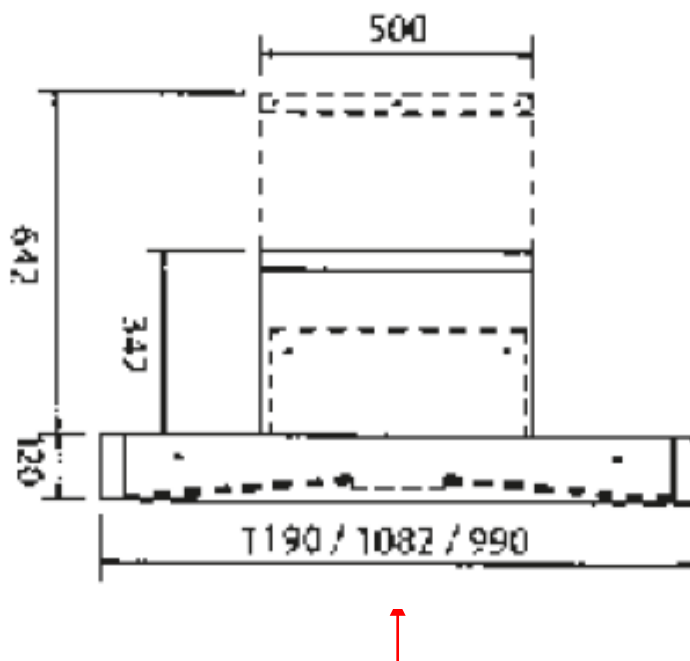

Code EAN	5028683098386	5028683098393	5028683098409
Référence Falcon	MHDSC1082SS/-EU	MHDSC1082MB/-EU	MHDSC1082GB/-EU
Couleur	Inox	Noir mat	Noir brillant

INFORMATIONS TECHNIQUES

Code douanier	84146000
Pays d'origine	UK
Taille (cm)	110
MODE	EVACUATION
Largeur (mm)	1082
Hauteur (mm) Min / Max	462 / 762
Profondeur (mm)	620
Poids (kg)	29
Filtres à graisse métal	inclus
Classe efficacité	A
Puissance moteur (W)	183
Nombre de vitesses	3 + B
Booster	oui
Nombre de moteurs	1
Type de commandes	6 boutons poussoirs lumineux
Débit air Evacuation (m3/h)	250 - 525 / B : 796
Niveau sonore (dbA)	45 - 62 / B : 70
Eclairage	x 2 LED 2,6W
Pression Pa	439
Télécommande	non
Arrêt automatique	oui
Arrêt ventilateur retardé	oui
Alarme saturation filtres	oui
Hauteur conduit de Cheminée (mm)	342 - 642
Distance mini Hotte - plan cuisson(mm) vérifier notice table cuisson	800
Dimensions Brutes en mm (LxHxP)	1190 x 720 x 590
Poids Brut (kg)	34