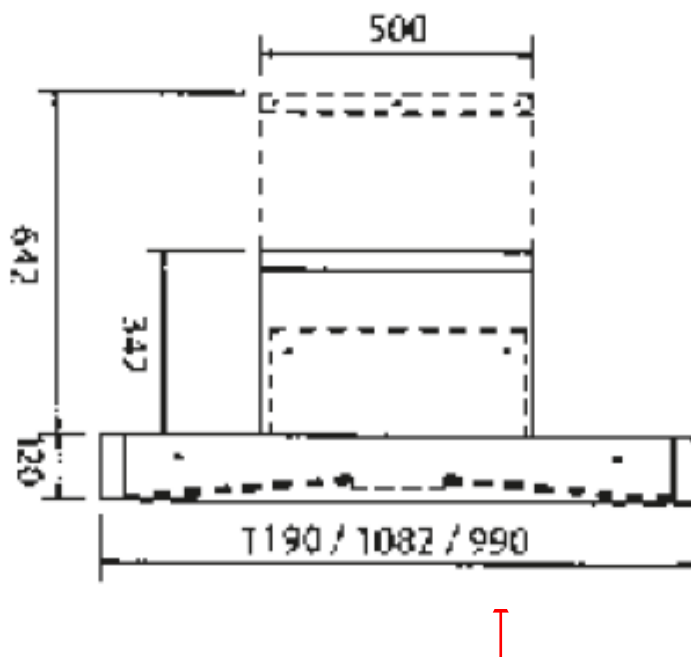

### INFORMATIONS TECHNIQUES

Code douanier	84146000
Pays d'origine	UK
Taille (cm)	100
MODE	EVACUATION
Largeur (mm)	990
Hauteur (mm) Min / Max	462 / 762
Profondeur (mm)	620
Poids (kg)	30
Filtres à graisse métal	Inclus
Classe efficacité	A
Puissance moteur (W)	183
Nombre de vitesses	3 + B
Booster	oui
Nombre de moteurs	1
Type de commandes	6 boutons poussoirs lumineux
Débit air Evacuation (m3/h)	250 – 525 / B : 796
Niveau sonore (dBa)	45 - 62 / B : 70
Eclairage	x 2 LED 2,6W
Pression Pa	439
Télécommande	non
Arret automatique	oui
Arrêt ventilateur retardé	oui
Alarme saturation filtres	oui
Hauteur conduit de Cheminée (mm)	342 - 642
Distance mini Hotte - plan cuisson(mm) vérifier notice table cuisson	800
Dimensions Brutes en mm (LxHxP)	1090 x 720 x 590
Poids Brut (kg)	33