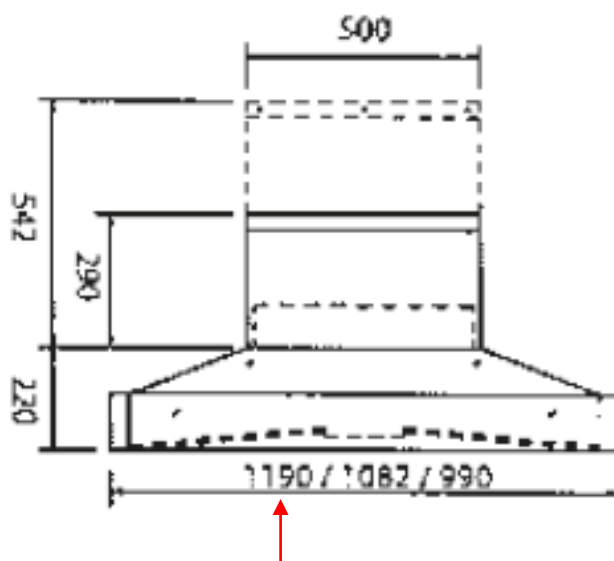

Code EAN	5028683095316	5028683095323	5028683095330
Référence Falcon	MHDPC1200SS/-EU	MHDPC1200MB/-EU	MHDPC1200GB/-EU
Couleur	Inox	Noir mat	Noir brillant

INFORMATIONS TECHNIQUES

Code douanier	84146000
Pays d'origine	UK
Taille (cm)	120
MODE	EVACUATION
Largeur (mm)	1190
Hauteur (mm) Min / Max	511 / 762
Profondeur (mm)	620
Poids (kg)	30
Filtres à graisse métal	inclus
Classe efficacité	A
Puissance moteur (W)	183
Nombre de vitesses	3 + B
Booster	oui
Nombre de moteurs	1
Type de commandes	6 boutons pushoirs lumineux
Débit air Evacuation (m3/h)	250 - 525 / B : 796
Débit air Recyclage (m3/h)	45 - 62 / B : 70
Niveau sonore (dba)	x 2 LED 2,6W
Eclairage	439
Pression PA (Bars)	290 - 540 / B : 590
Télécommande	non
Arrêt automatique	oui
Arrêt ventilateur retardé	oui
Alarme saturation filtres	oui
Hauteur conduit de Cheminée (mm)	281 - 532
Distance mini Hotte - plan cuisson (mm) vérifier notice table cuisson	800
Dimensions Brutes en mm (LxHxP)	1290 x 720 x 590
Poids Brut (kg)	35