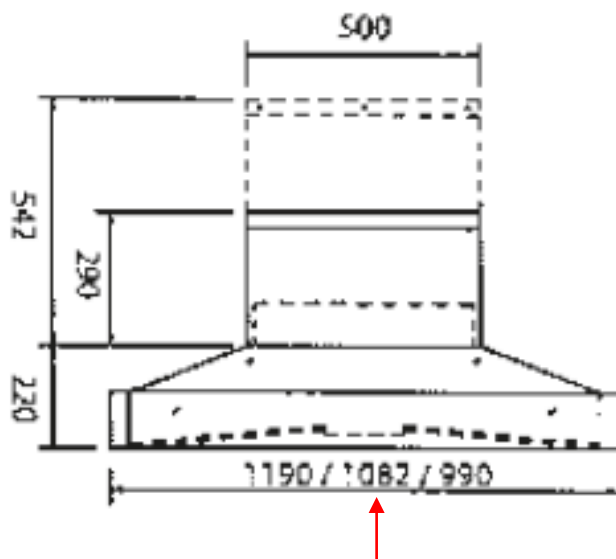

MADE IN
BRITAIN

SAVOIR-FAIRE BRITANNIQUE DEPUIS 1830
tous nos pianos de cuisson sont fabriqués en Angleterre, à Royal Leamington Spa

HOTTE Aspirante 110 cm

Semi-pro

MERCURY PC

Code EAN	5028683098300	5028683098317	5028683098324
Référence Falcon	MHDPC1082SS/-EU	MHDPC1082MB/-EU	MHDPC1082GB/-EU
Couleur	Inox	Noir mat	Noir brillant

INFORMATIONS TECHNIQUES

Code douanier	84146000
Pays d'origine	UK
Taille (cm)	110
MODE	EVACUATION
Largeur (mm)	1082
Hauteur (mm) Min / Max	511 / 762
Profondeur (mm)	620
Poids (kg)	29
Filtres à graisse métal	inclus
Classe efficacité	A
Puissance moteur (W)	183
Nombre de vitesses	3 + B
Booster	oui
Nombre de moteurs	1
Type de commandes	6 boutons poussoirs lumineux
Débit air Evacuation (m3/h)	250 - 525 / B : 796
Débit air Recyclage (m3/h)	45 - 62 / B : 70
Niveau sonore (dbA)	x 2 LED 2,6W
Eclairage	439
Pression PA (Bars)	290 - 540 / B : 590
Télécommande	non
Arrêt automatique	oui
Arrêt ventilateur retardé	oui
Alarme saturation filtres	oui
Hauteur conduit de Cheminée (mm)	281 - 532
Distance mini Hotte - plan cuisson(mm) vérifier notice table cuisson	800
Dimensions Brutes en mm (LxHxP)	1190 x 720 x 590
Poids Brut (kg)	34