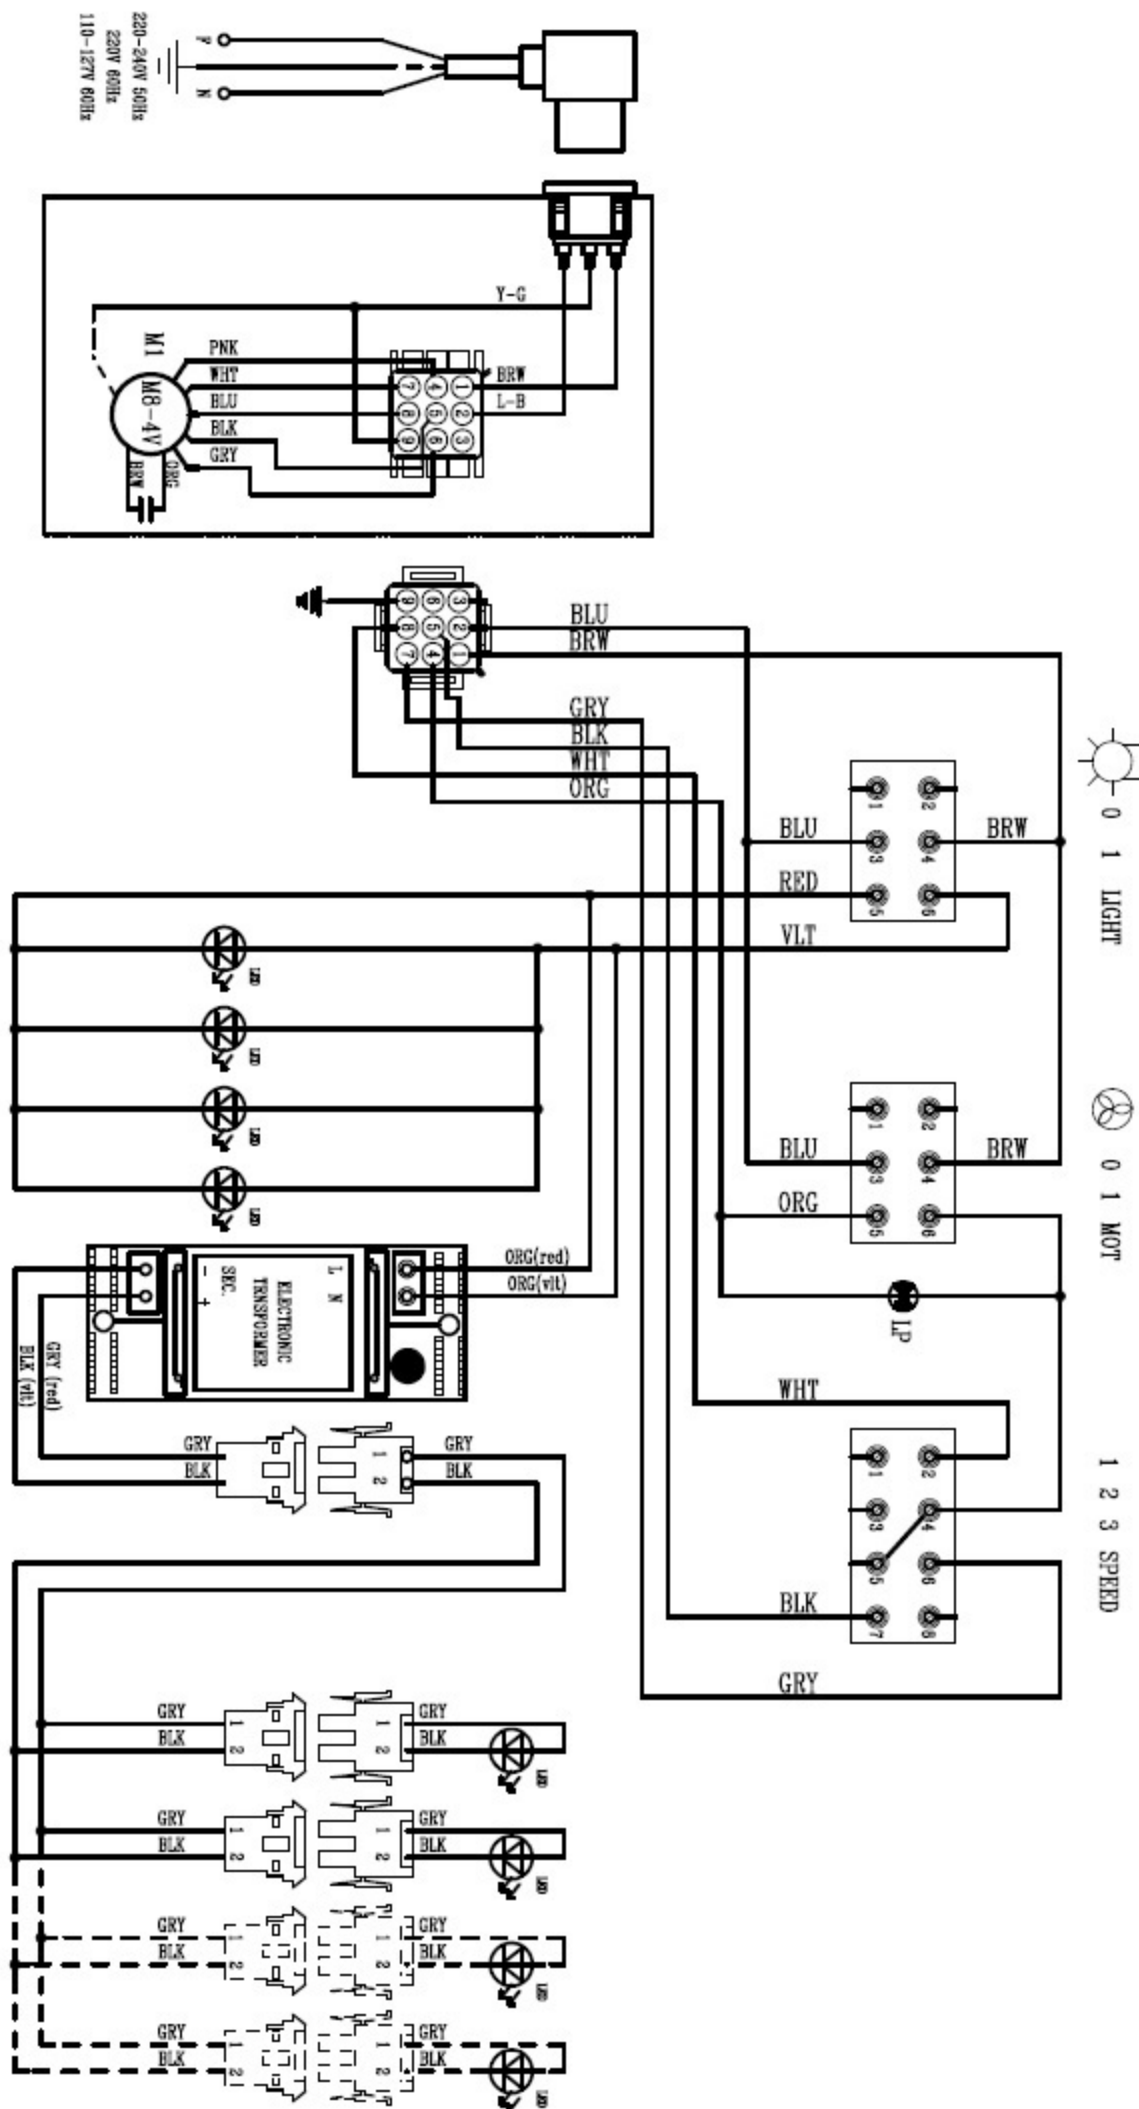

voir détail

voir détail

voir détail

LEIHDC 90 - SCHEMA

LEGEND ELECTRICAL SYMBOLS

- Autotransformer
- Transformer
- Capacitor
- Connector
- switch
- Fluorescent
- direction
- led
- light
- Terminal
- Motor
- Button Switch MS
- Power
- Button Switch
- Card
- Card
- Starter
- Fan