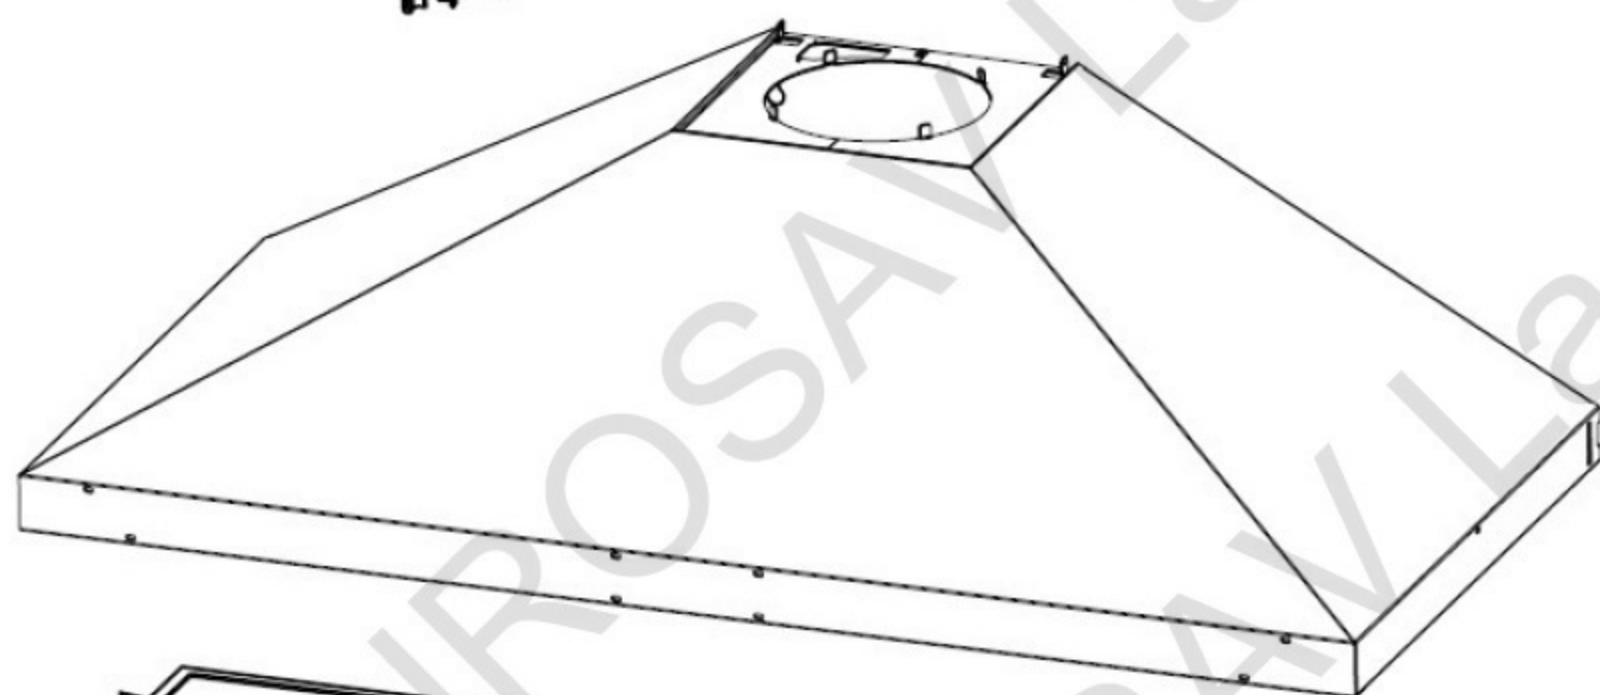

voir détail

voir détail

voir détail

LEIHDC 90 - SCHEMA

LEGEND ELECTRICAL SYMBOLS

- Autotransformer
- Transformer
- Capacitor
- Connector
- switch
- Fluorescent
- direction
- led
- light
- Terminal
- Motor
- Button Switch MS
- Power
- Button Switch
- Card
- Card
- Starter
- Fan