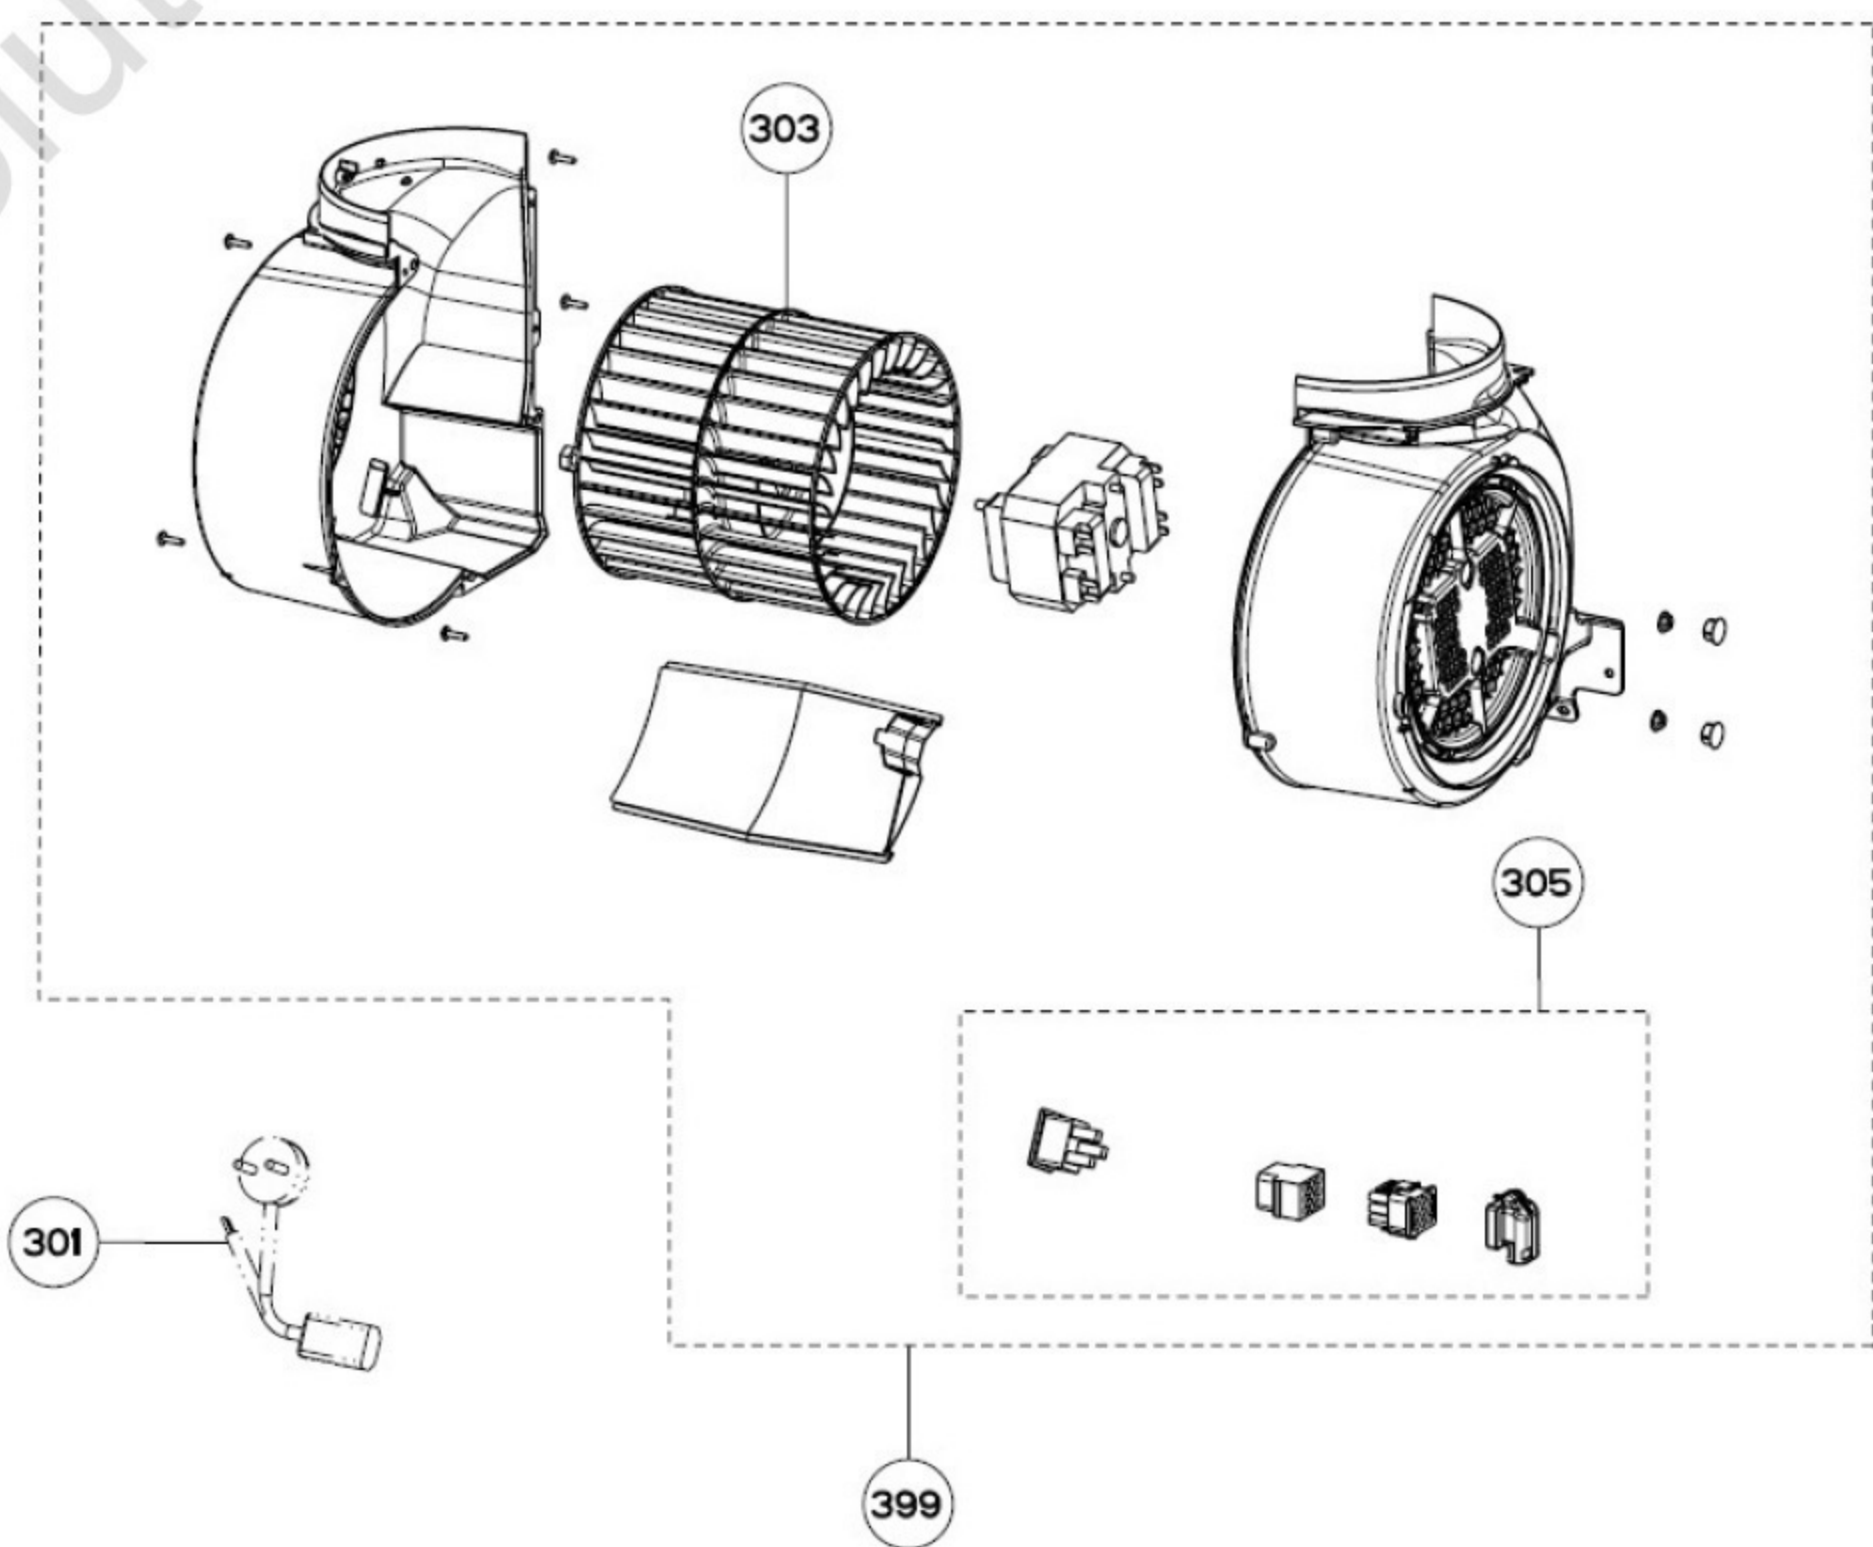

voir détail

voir détail

voir détail

LEIHDC 90 - SCHEMA

LEGEND ELECTRICAL SYMBOLS

- Autotransformer
- Transformer
- Capacitor
- Connector
- switch
- Fluorescent
- direction
- led
- light
- Terminal
- Motor
- Button Switch MS
- Power
- Button Switch
- Card
- Card
- Starter
- Fan