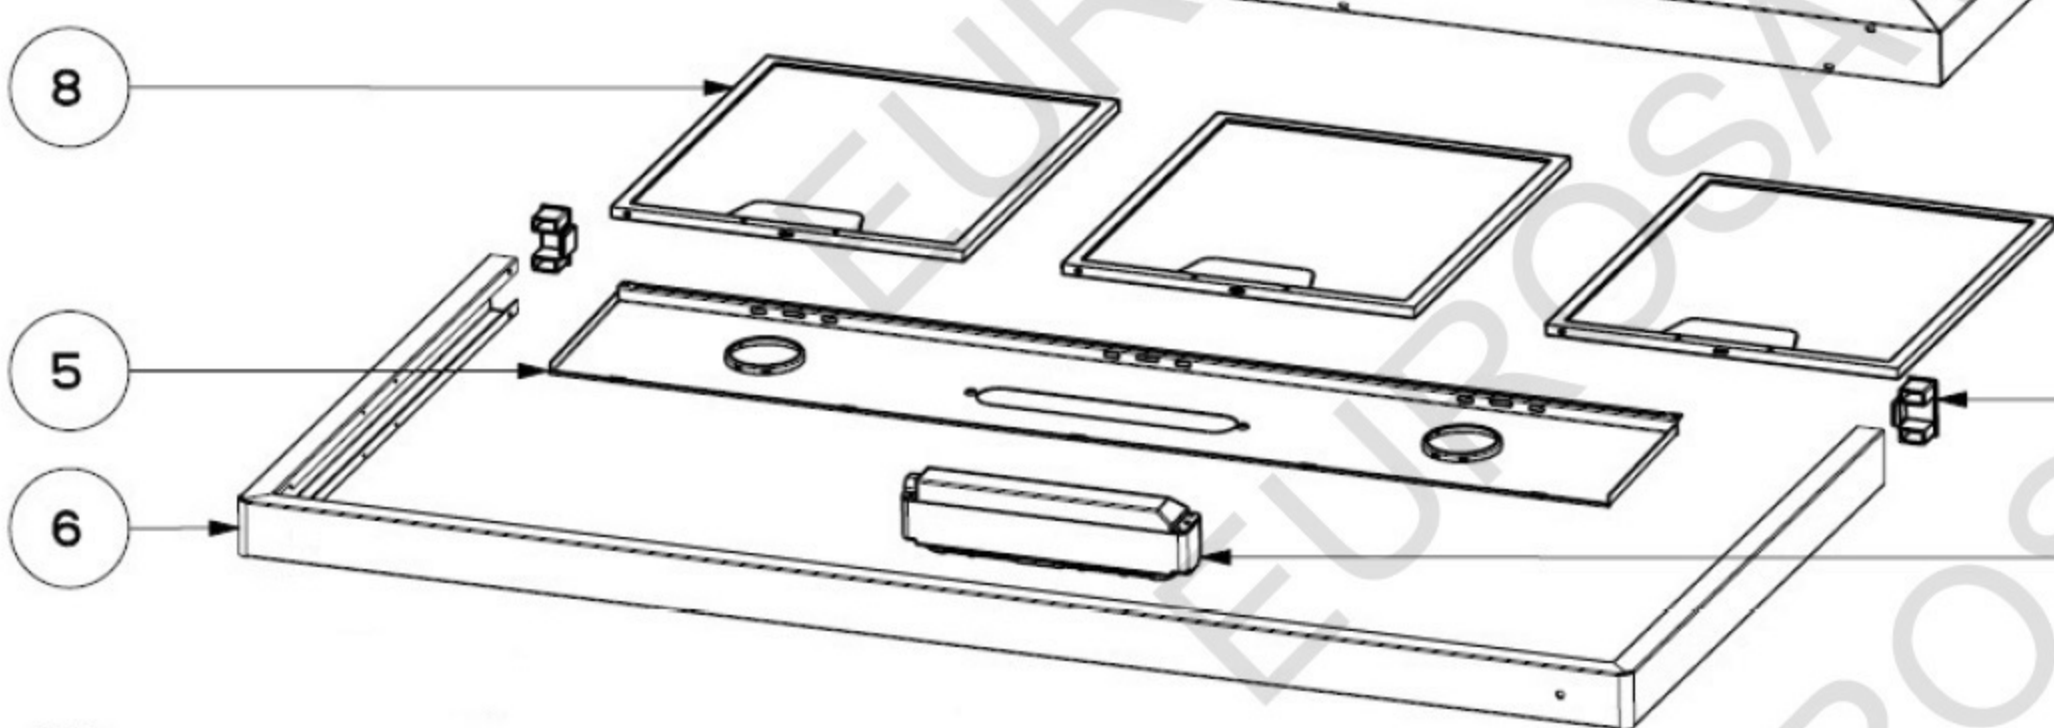

voir détail

voir détail

voir détail

LEIHDC 90 - SCHEMA

LEGEND ELECTRICAL SYMBOLS

- Autotransformer
- Transformer
- Capacitor
- Connector
- switch
- Fluorescent
- direction
- led
- light
- Terminal
- Motor
- Button Switch MS
- Power
- Button Switch
- Card
- Card
- Starter
- Fan