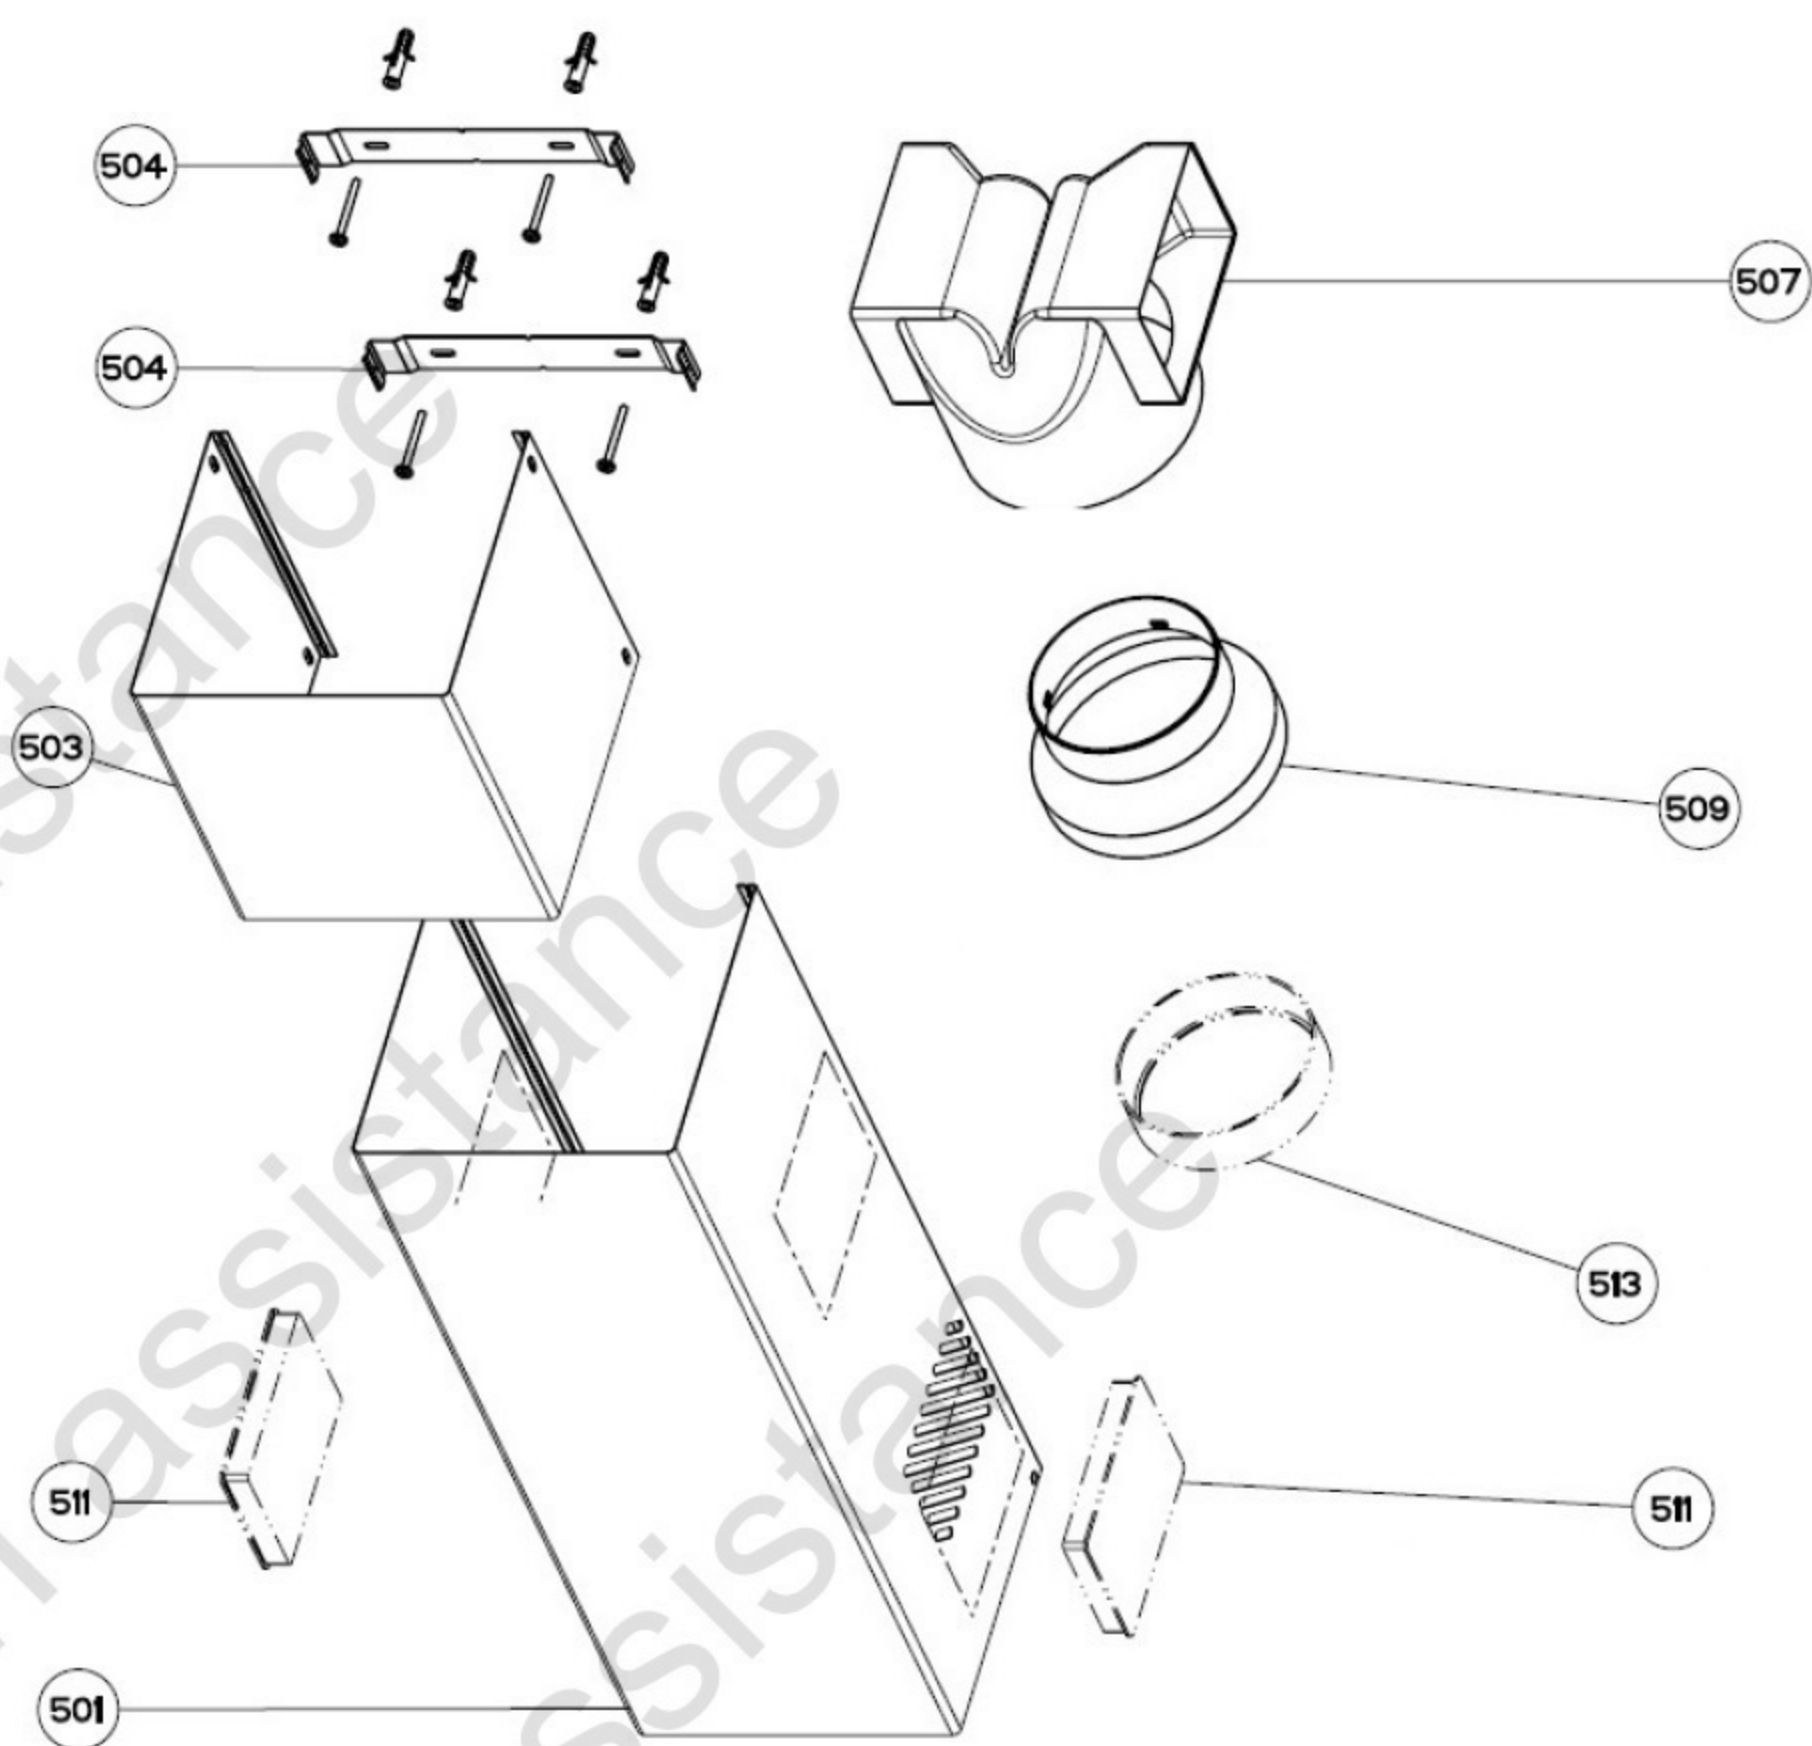

voir détail

voir détail

voir détail

LEIHDC 90 - SCHEMA

LEGEND ELECTRICAL SYMBOLS

- Autotransformer
- Transformer
- Capacitor
- Connector
- switch
- Fluorescent
- direction
- led
- light
- Terminal
- Motor
- Button Switch MS
- Power
- Button Switch
- Card
- Card
- Starter
- Fan