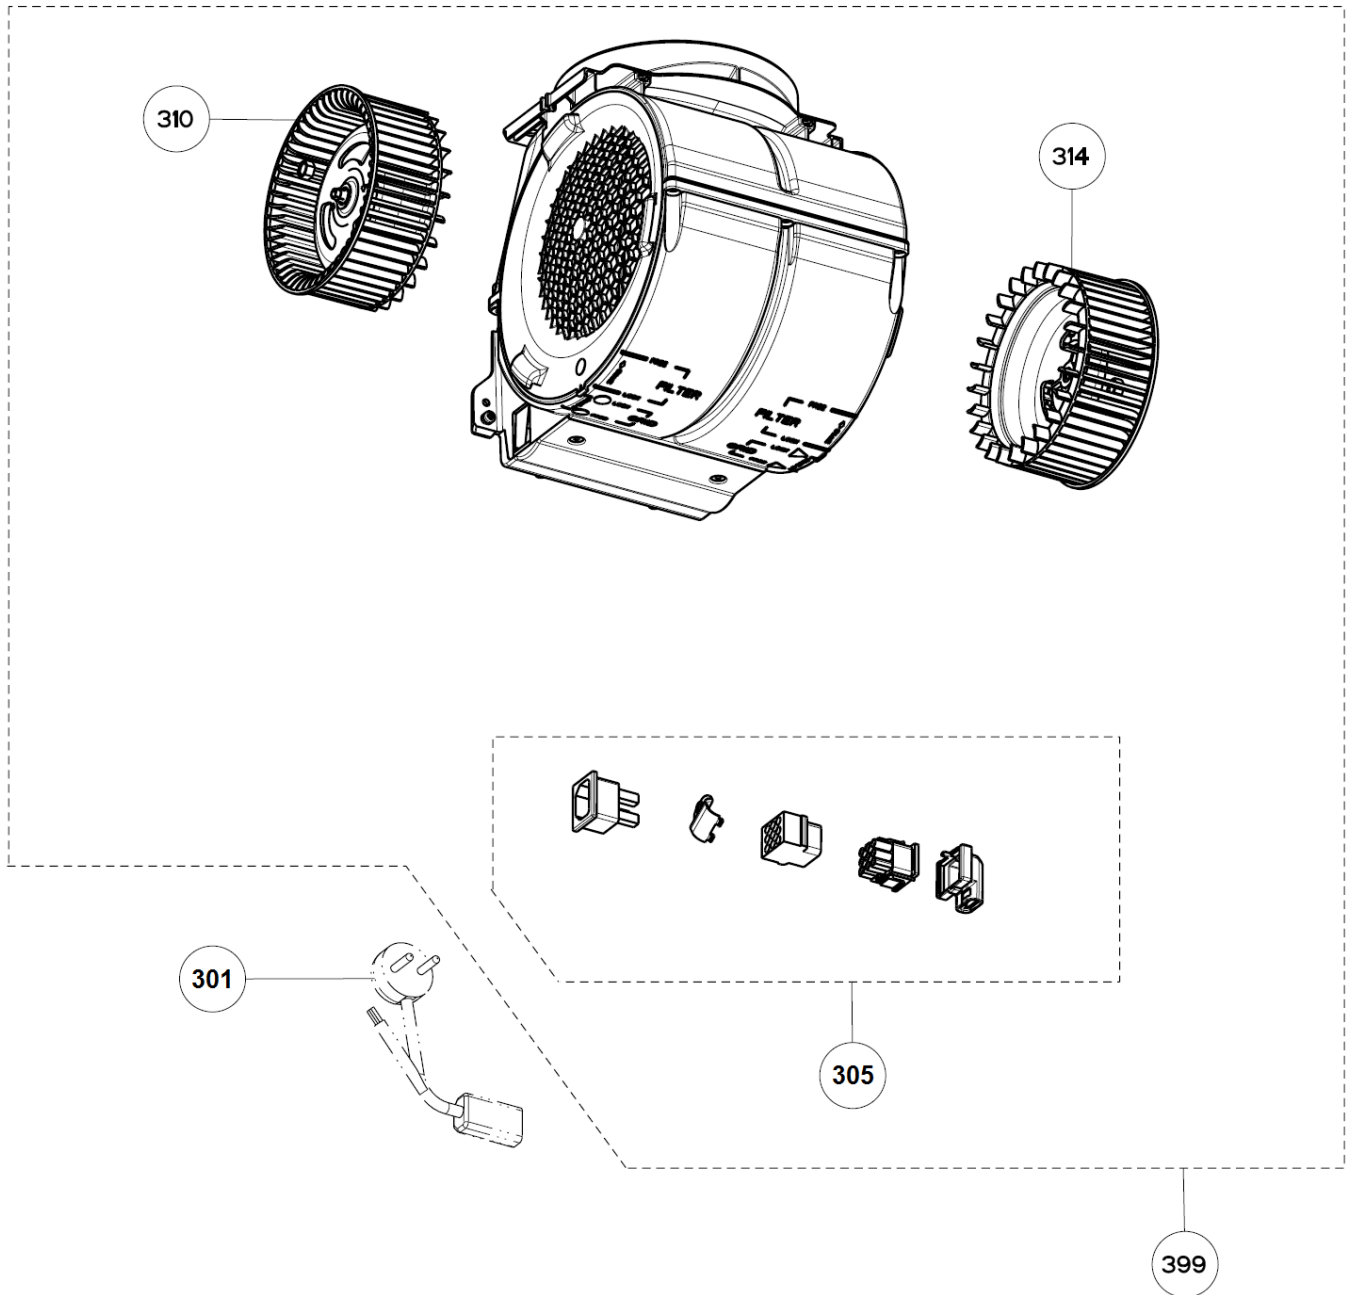

HOTTE FALCON LEIHDC90

HOTTE FALCON LEIHDC90

HOTTE FALCON

LEIHDC90

Moteur 133.0058.603

fabrication avant 09/35

HOTTE FALCON

LEIHDC90

Moteur 133.0081.918

fabrication après 09/36

HOTTE FALCON LEIHDC90

HOTTE FALCON

LEIHDC90

Moteur 133.0058.603
fabrication avant 09/35

HOTTE FALCON

LEIHDC90

Moteur 133.0081.918

fabrication après 09/36