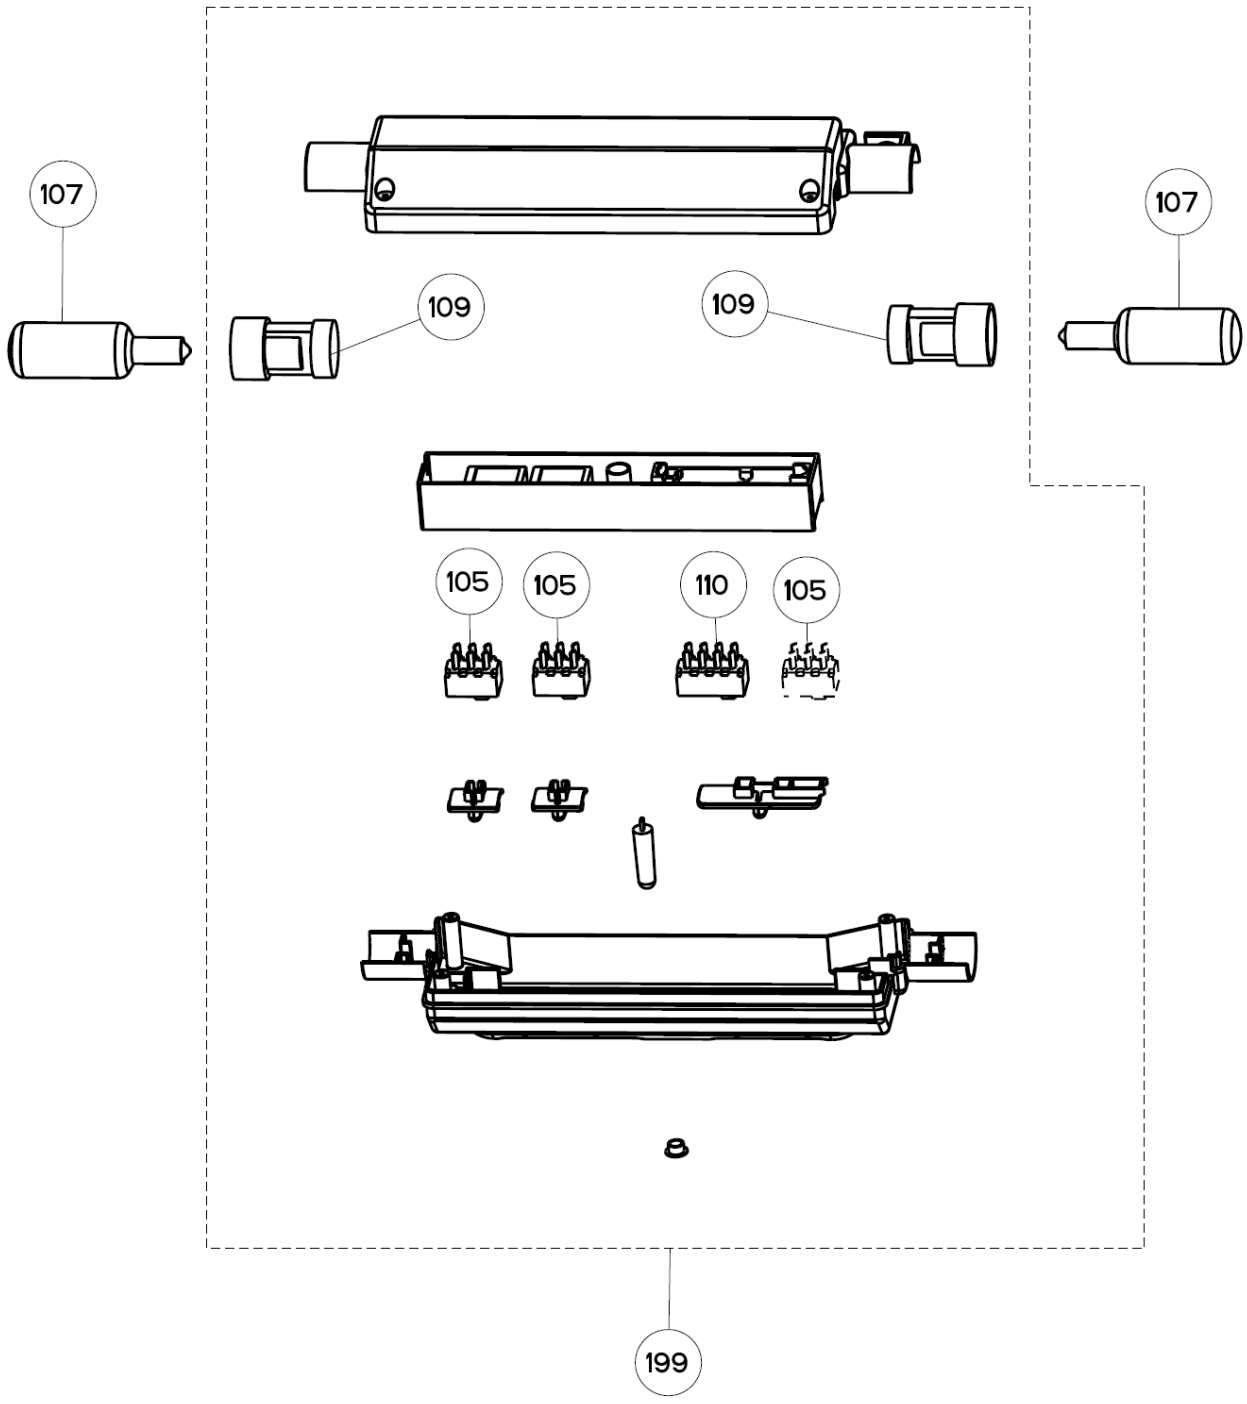

HOTTE FALCON LEIHDC90

HOTTE FALCON LEIHDC90

HOTTE FALCON

LEIHDC90

Moteur 133.0058.603

fabrication avant 09/35

HOTTE FALCON

LEIHDC90

Moteur 133.0081.918

fabrication après 09/36

HOTTE FALCON LEIHDC90

HOTTE FALCON

LEIHDC90

Moteur 133.0058.603
fabrication avant 09/35

HOTTE FALCON

LEIHDC90

Moteur 133.0081.918

fabrication après 09/36