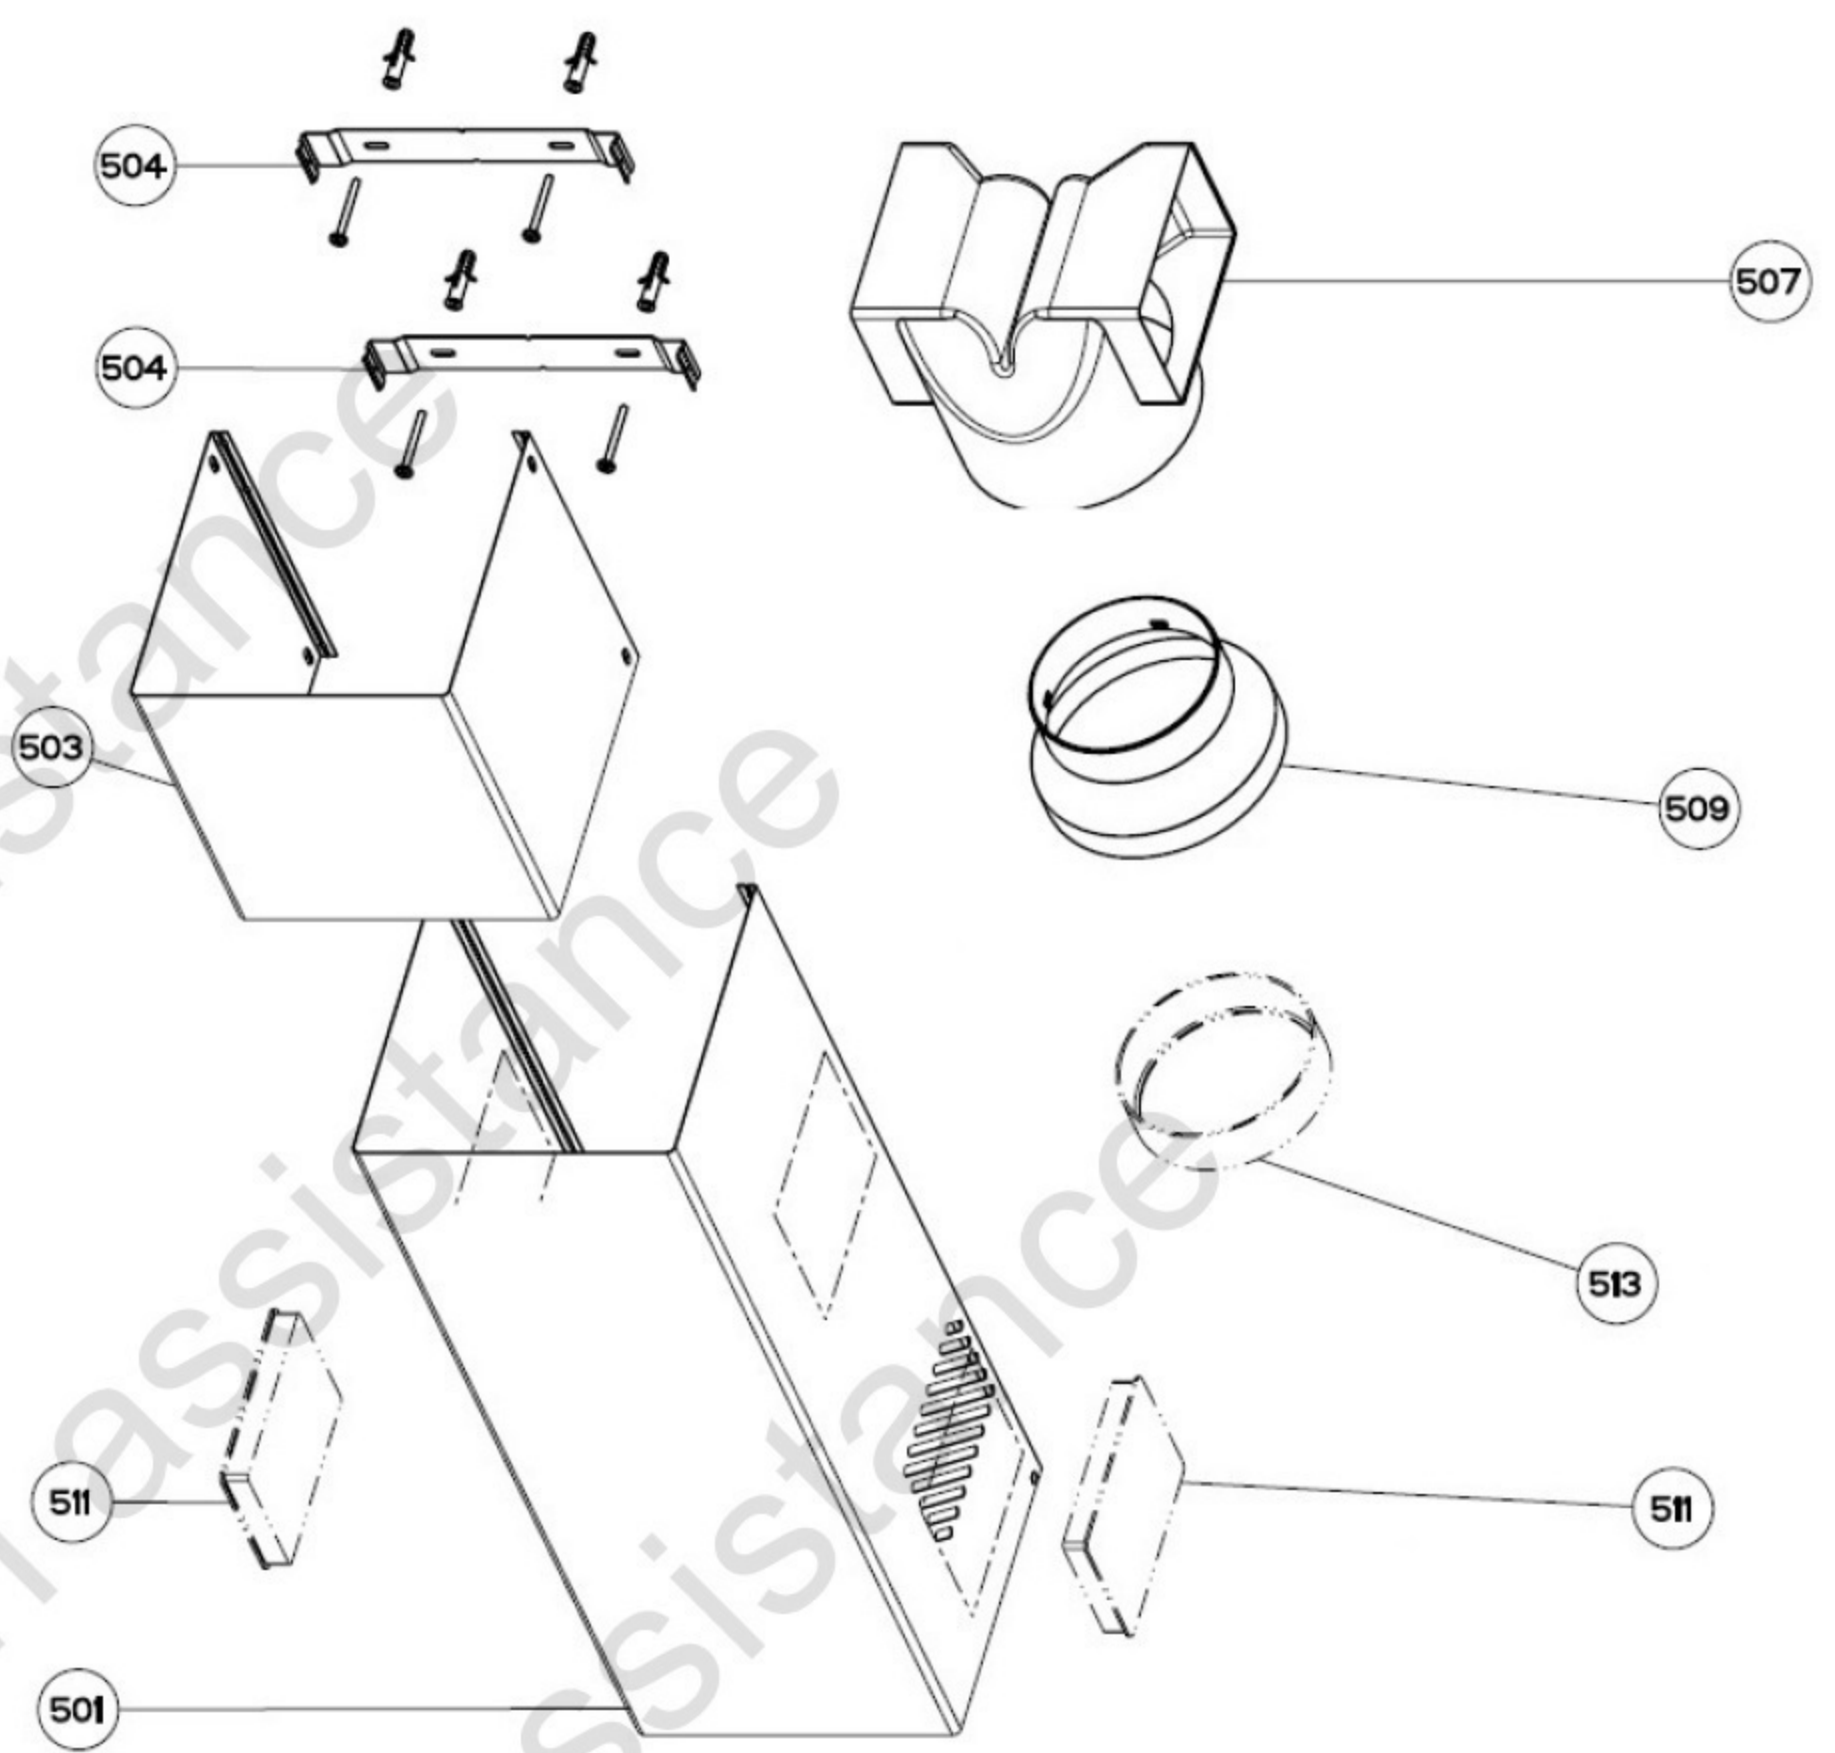

# LEIHDC 110 - Vue v2 (Fab après 1823)

voir détail

voir détail

7

voir détail

3

1

399

# LEIHDC 110 - SCHEMA

## LEGEND ELECTRICAL SYMBOLS

- Autotransformer
- Transformer
- Capacitor
- Connector
- switch
- Fluorescent
- direction
- led
- light
- Terminal
- Motor
- Button Switch MS
- Power
- Button Switch
- Card
- Card
- Starter
- Fan