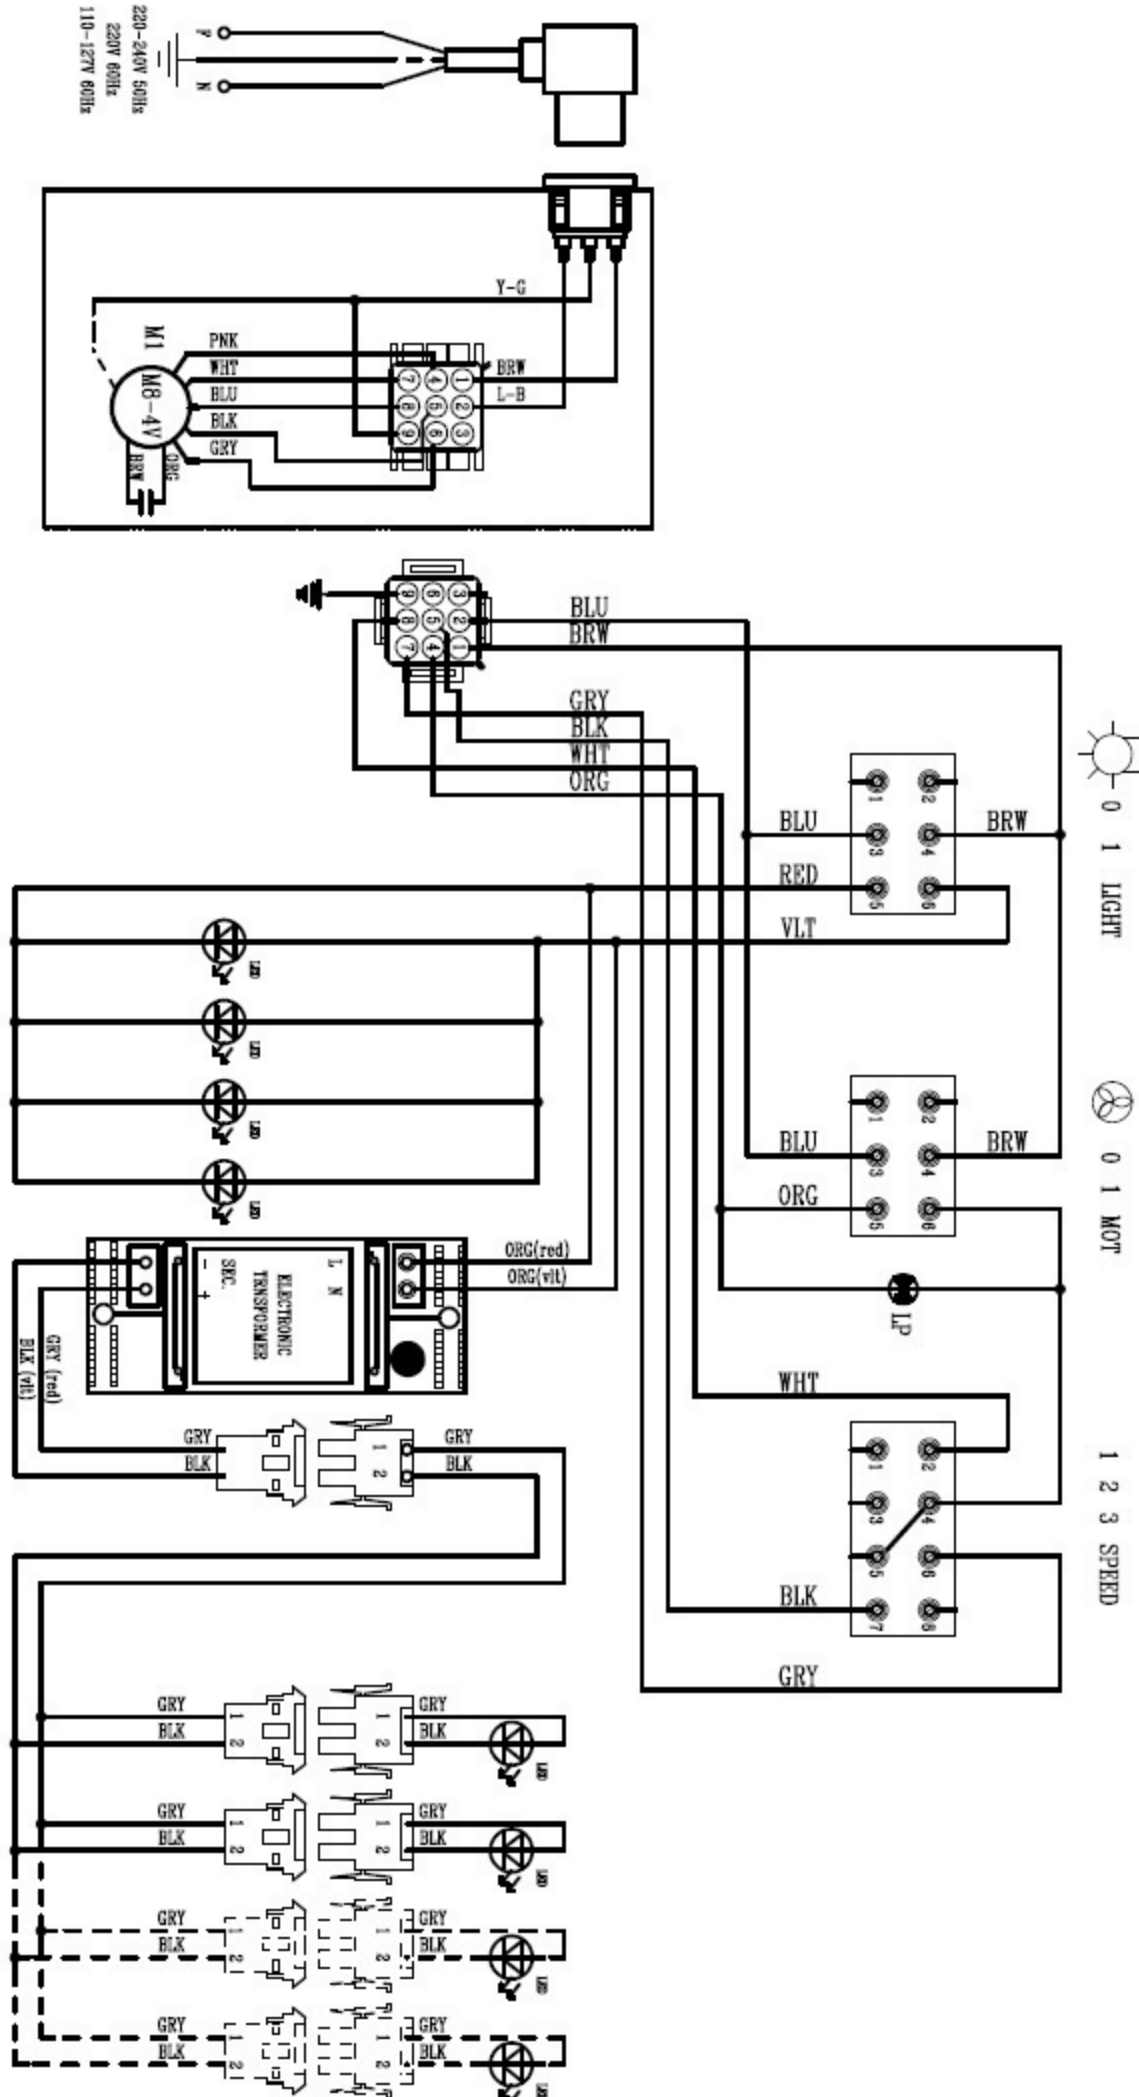

# LEIHDC 110 - Vue v2 (Fab après 1823)

voir détail

voir détail

7

voir détail

3

1

399

# LEIHDC 110 - SCHEMA

## LEGEND ELECTRICAL SYMBOLS

- Autotransformer
- Transformer
- Capacitor
- Connector
- switch
- Fluorescent
- direction
- led
- light
- Terminal
- Motor
- Button Switch MS
- Power
- Button Switch
- Card
- Card
- Starter
- Fan