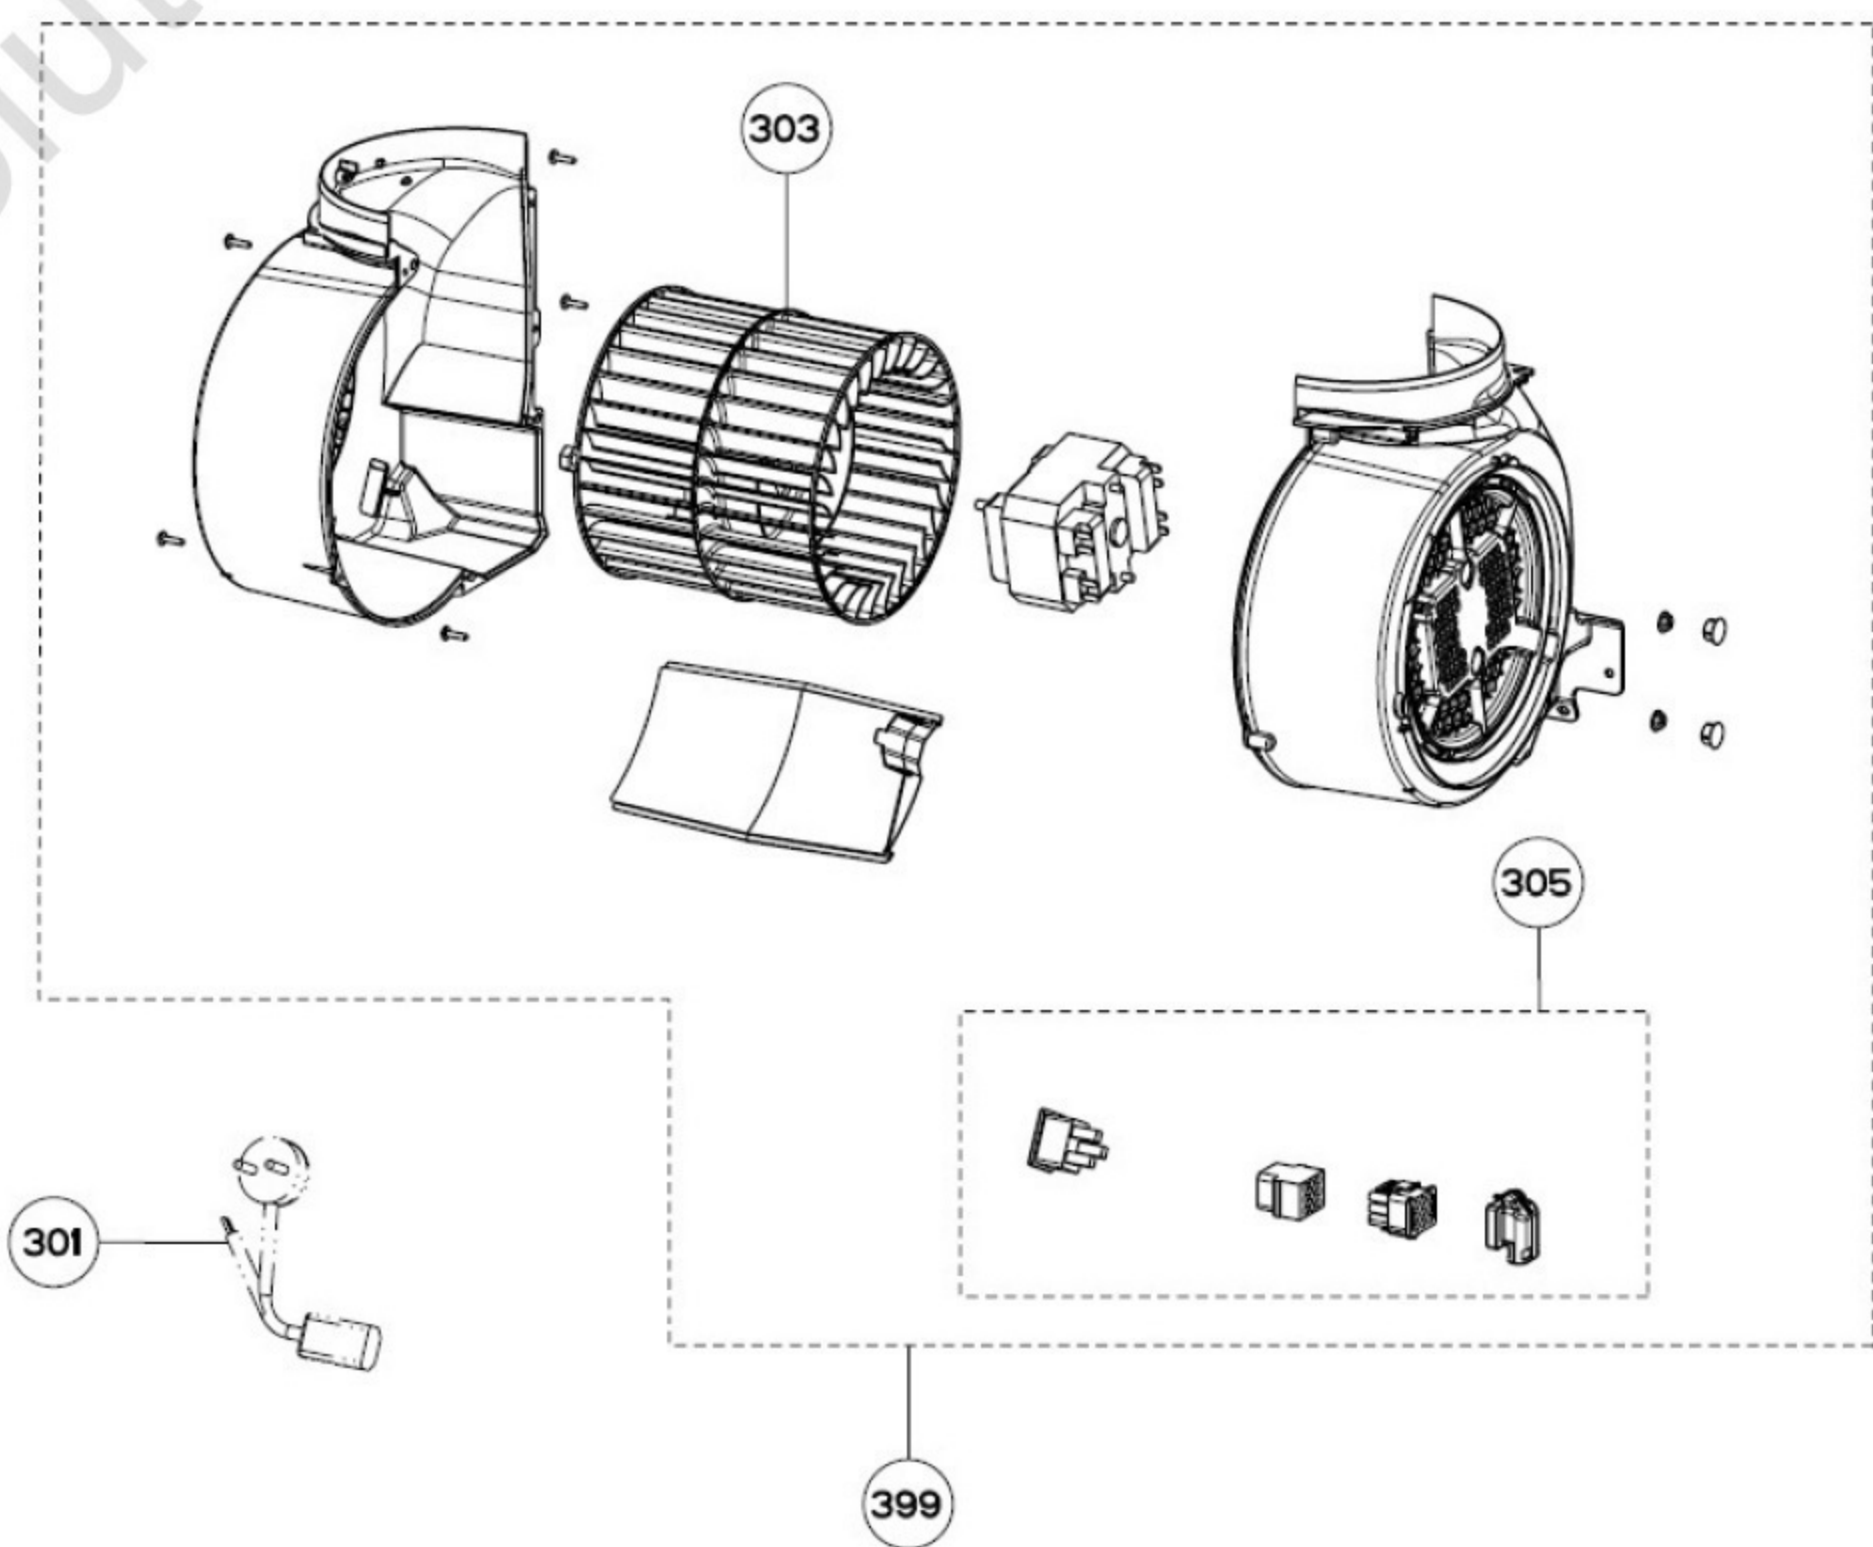

# LEIHDC 110 - Vue v2 (Fab après 1823)

voir détail

voir détail

7

voir détail

3

1

399

# LEIHDC 110 - SCHEMA

## LEGEND ELECTRICAL SYMBOLS

- Autotransformer
- Transformer
- Capacitor
- Connector
- switch
- Fluorescent
- direction
- led
- light
- Terminal
- Motor
- Button Switch MS
- Power
- Button Switch
- Card
- Card
- Starter
- Fan