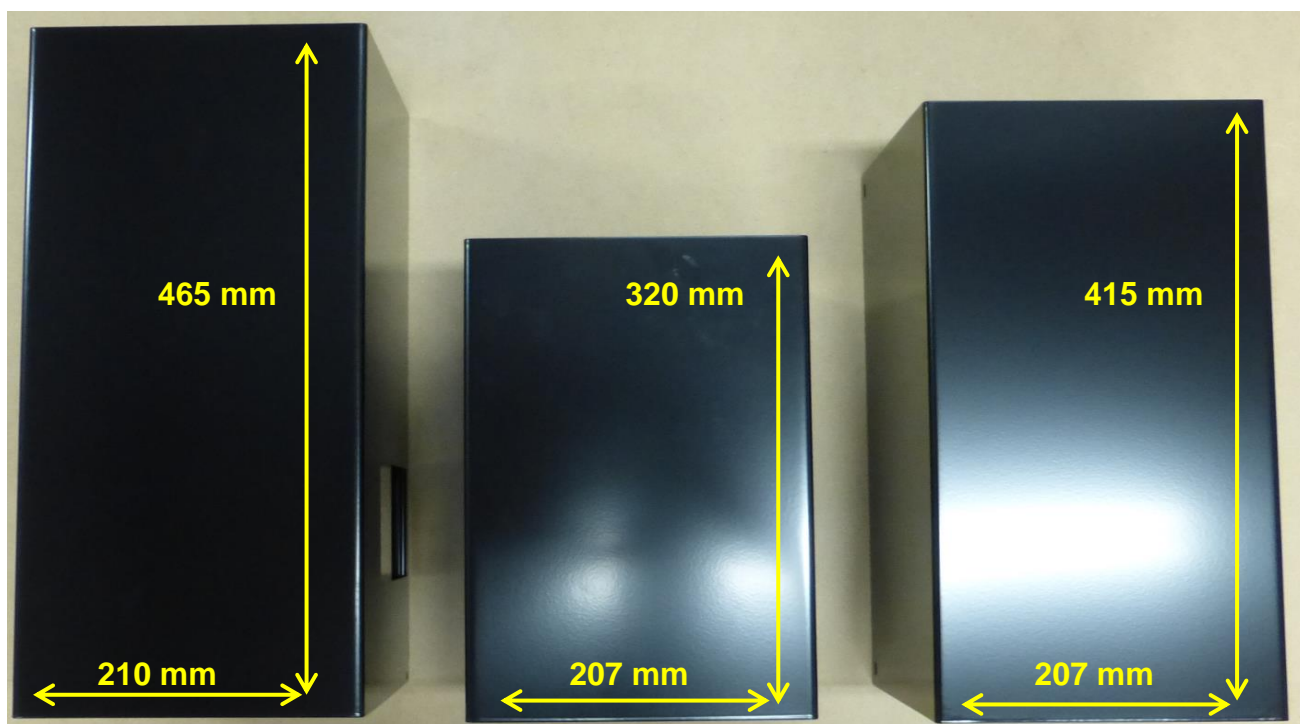

HOTTE FALCON

Conduits pour hottes

CLAHDC / FALHDC / LEIHDC / FELHDC / UNBHDC

**CONDUIT
INFÉRIEUR 465mm**

**CONDUIT
SUPÉRIEUR 320mm**

**CONDUIT
SUPÉRIEUR 415mm**

Dans le cas où le conduit de hotte serait trop court pour atteindre le plafond, il est possible de commander un conduit allongé de 95 mm.

Attention : le conduit de 415mm vient en remplacement du conduit supérieur d'origine.

Références de conduit 415mm :

RH1330064091 : NOIR
RH1330017173 : INOX
RH1120176789 : CREME
RH1120176791 : ROUGE AIRELLE