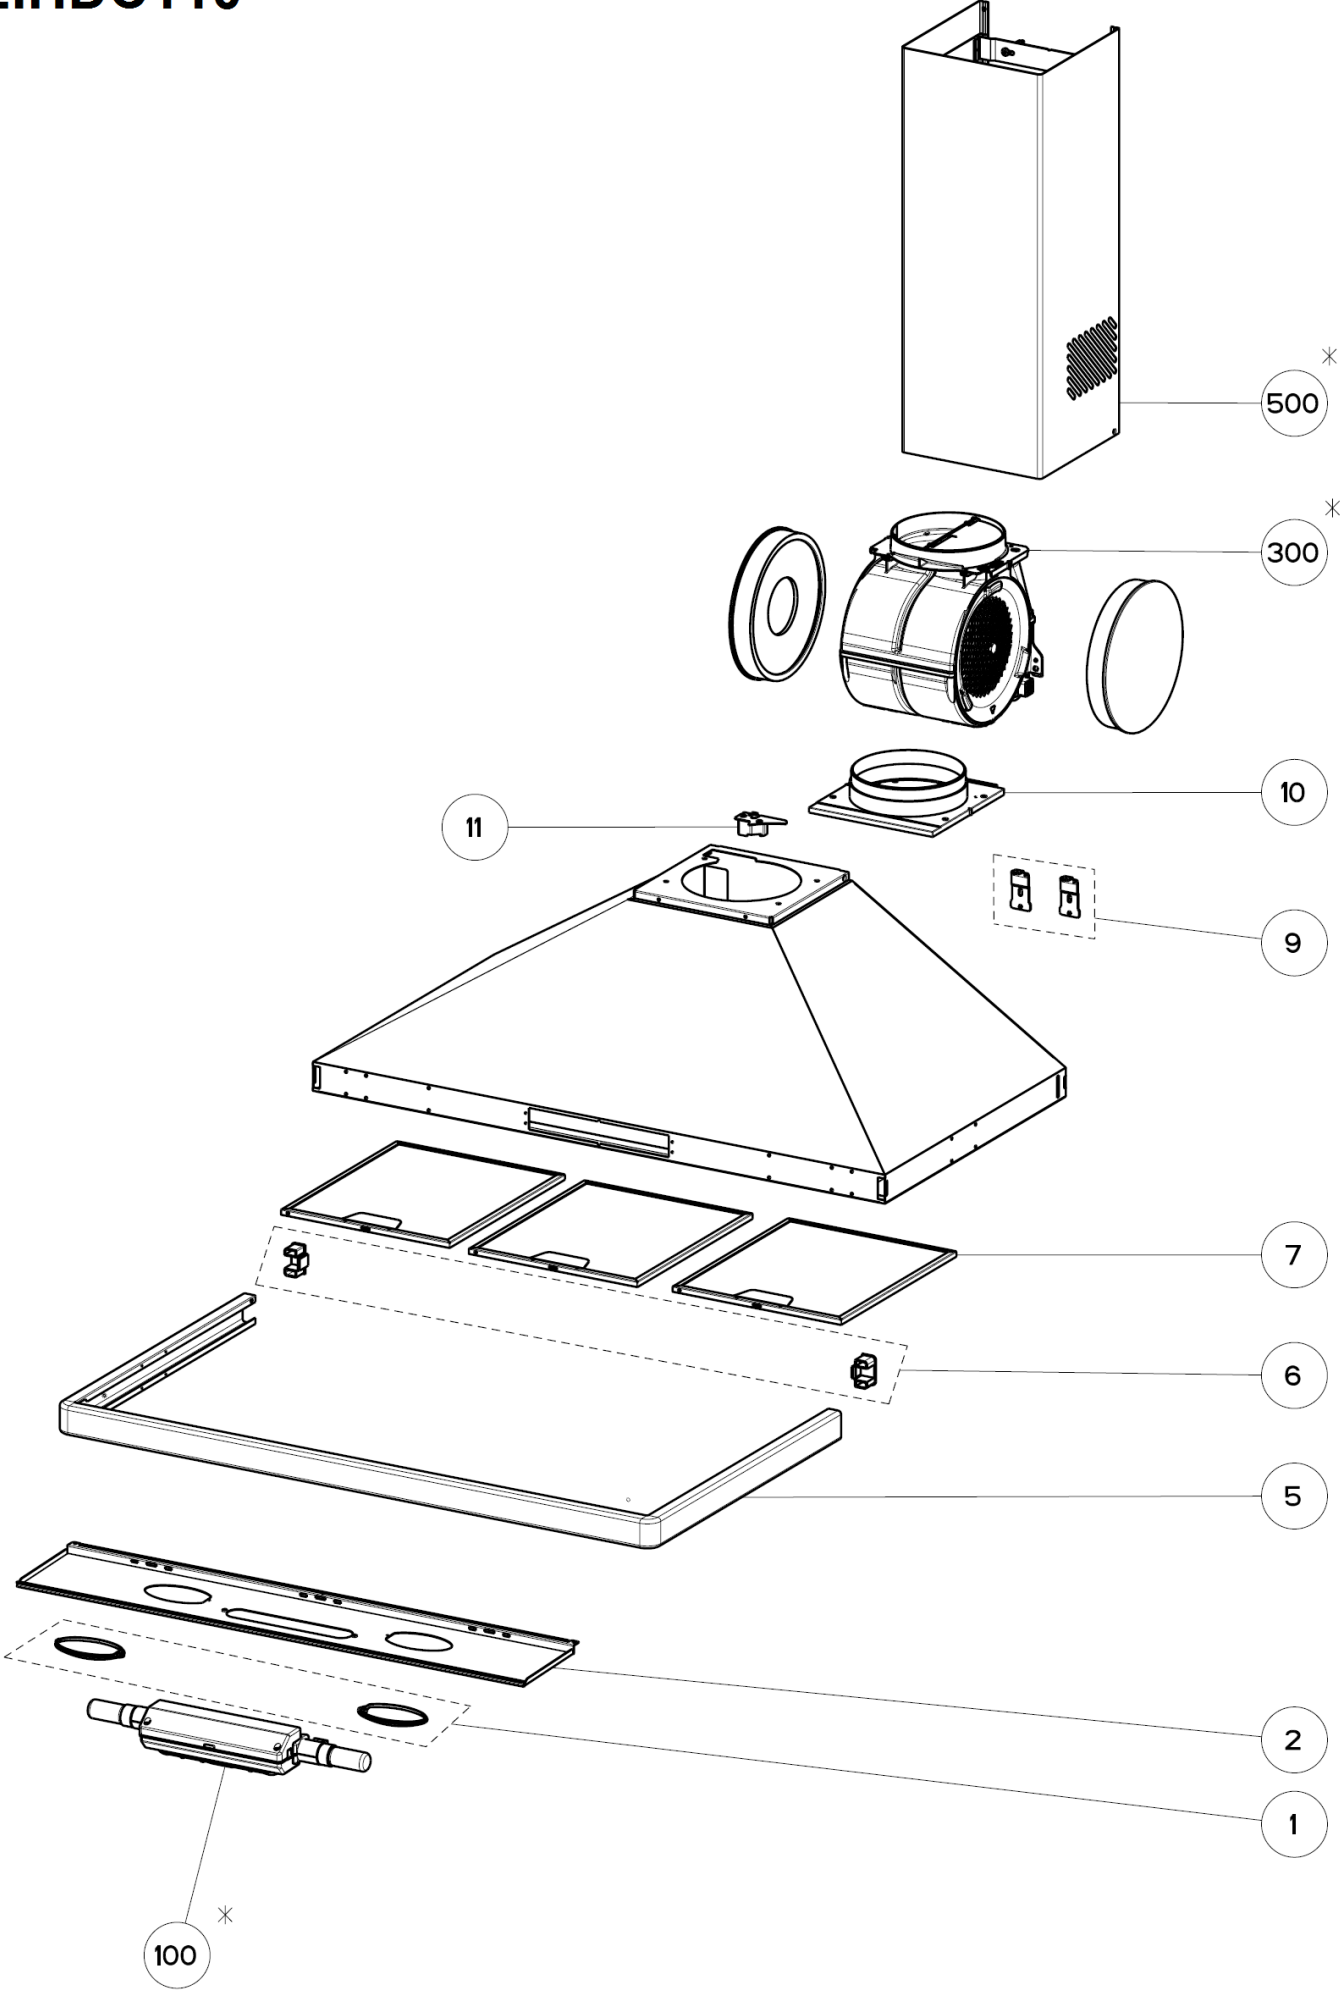

HOTTE FALCON LEIHDC110

HOTTE FALCON LEIHDC110

HOTTE FALCON

LEIHDC110

Moteur 133.0058.603

fabrication avant 09/35

HOTTE FALCON

LEIHDC110

Moteur 133.0081.918

fabrication après 09/36

HOTTE FALCON LEIHDC110

HOTTE FALCON LEIHDC110

Moteur 133.0058.603
fabrication avant 09/35

HOTTE FALCON LEIHDC110

Moteur 133.0081.918

fabrication après 09/36