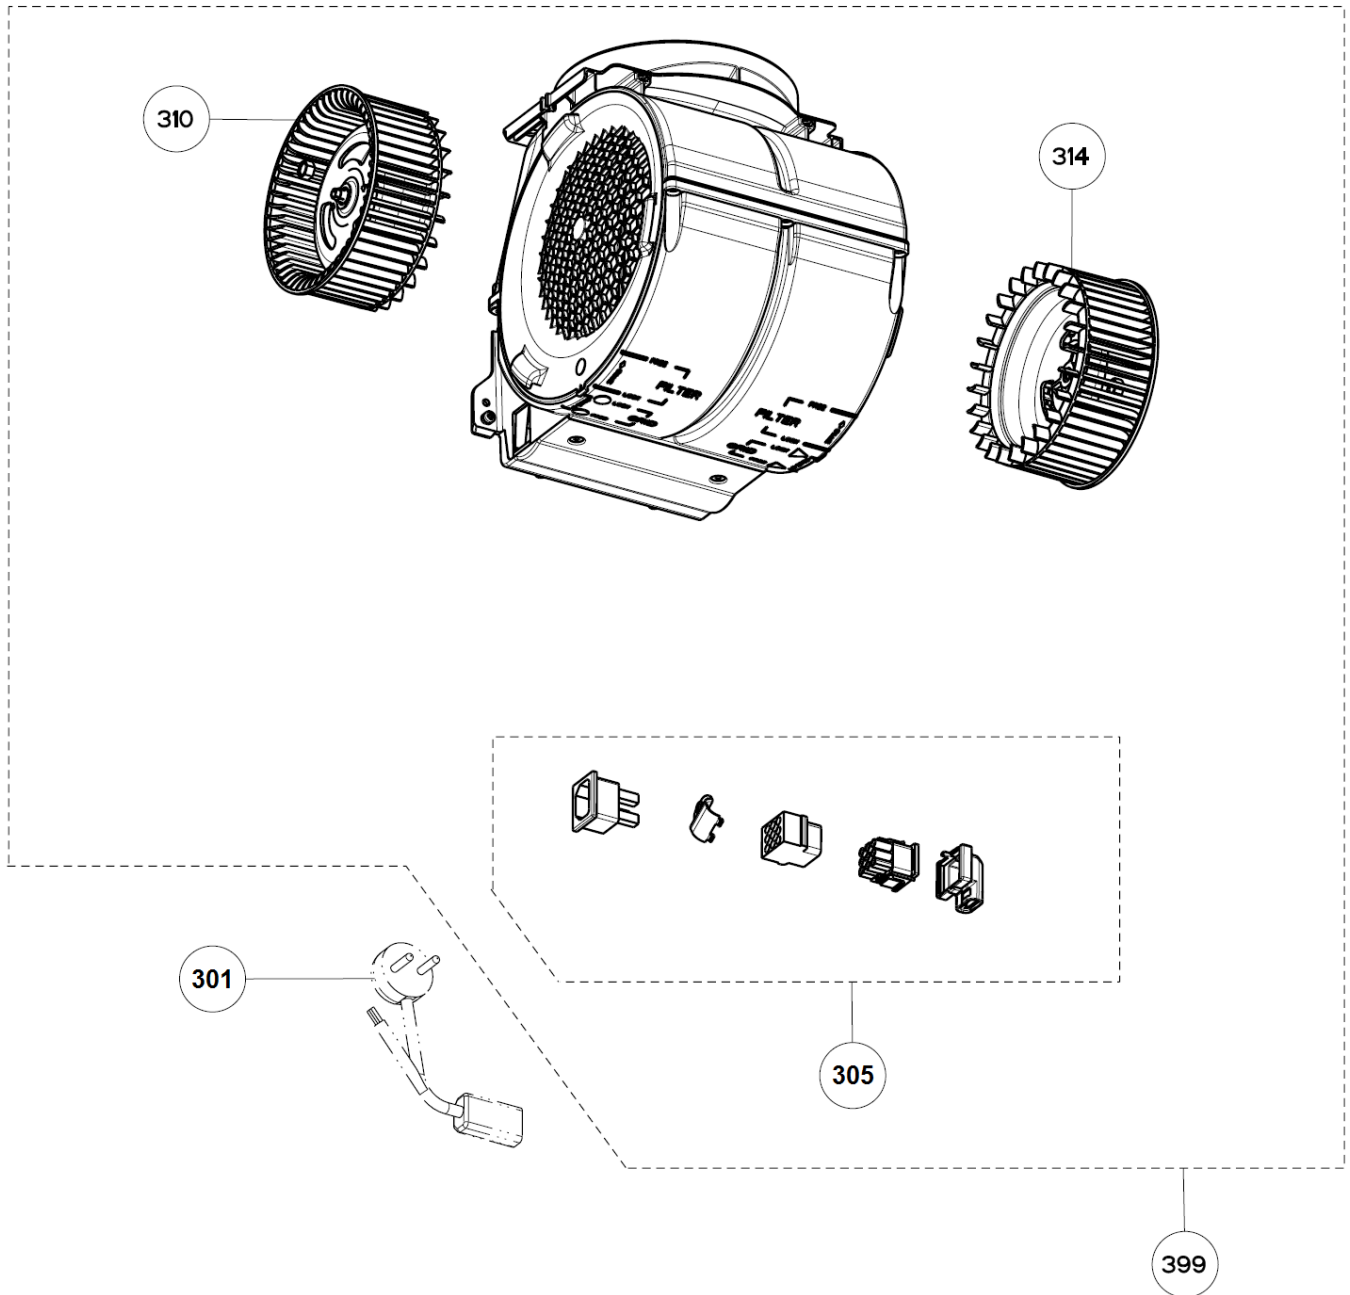

HOTTE FALCON LEIHDC110

HOTTE FALCON LEIHDC110

HOTTE FALCON

LEIHDC110

Moteur 133.0058.603

fabrication avant 09/35

HOTTE FALCON

LEIHDC110

Moteur 133.0081.918

fabrication après 09/36

HOTTE FALCON LEIHDC110

HOTTE FALCON LEIHDC110

Moteur 133.0058.603
fabrication avant 09/35

HOTTE FALCON LEIHDC110

Moteur 133.0081.918

fabrication après 09/36