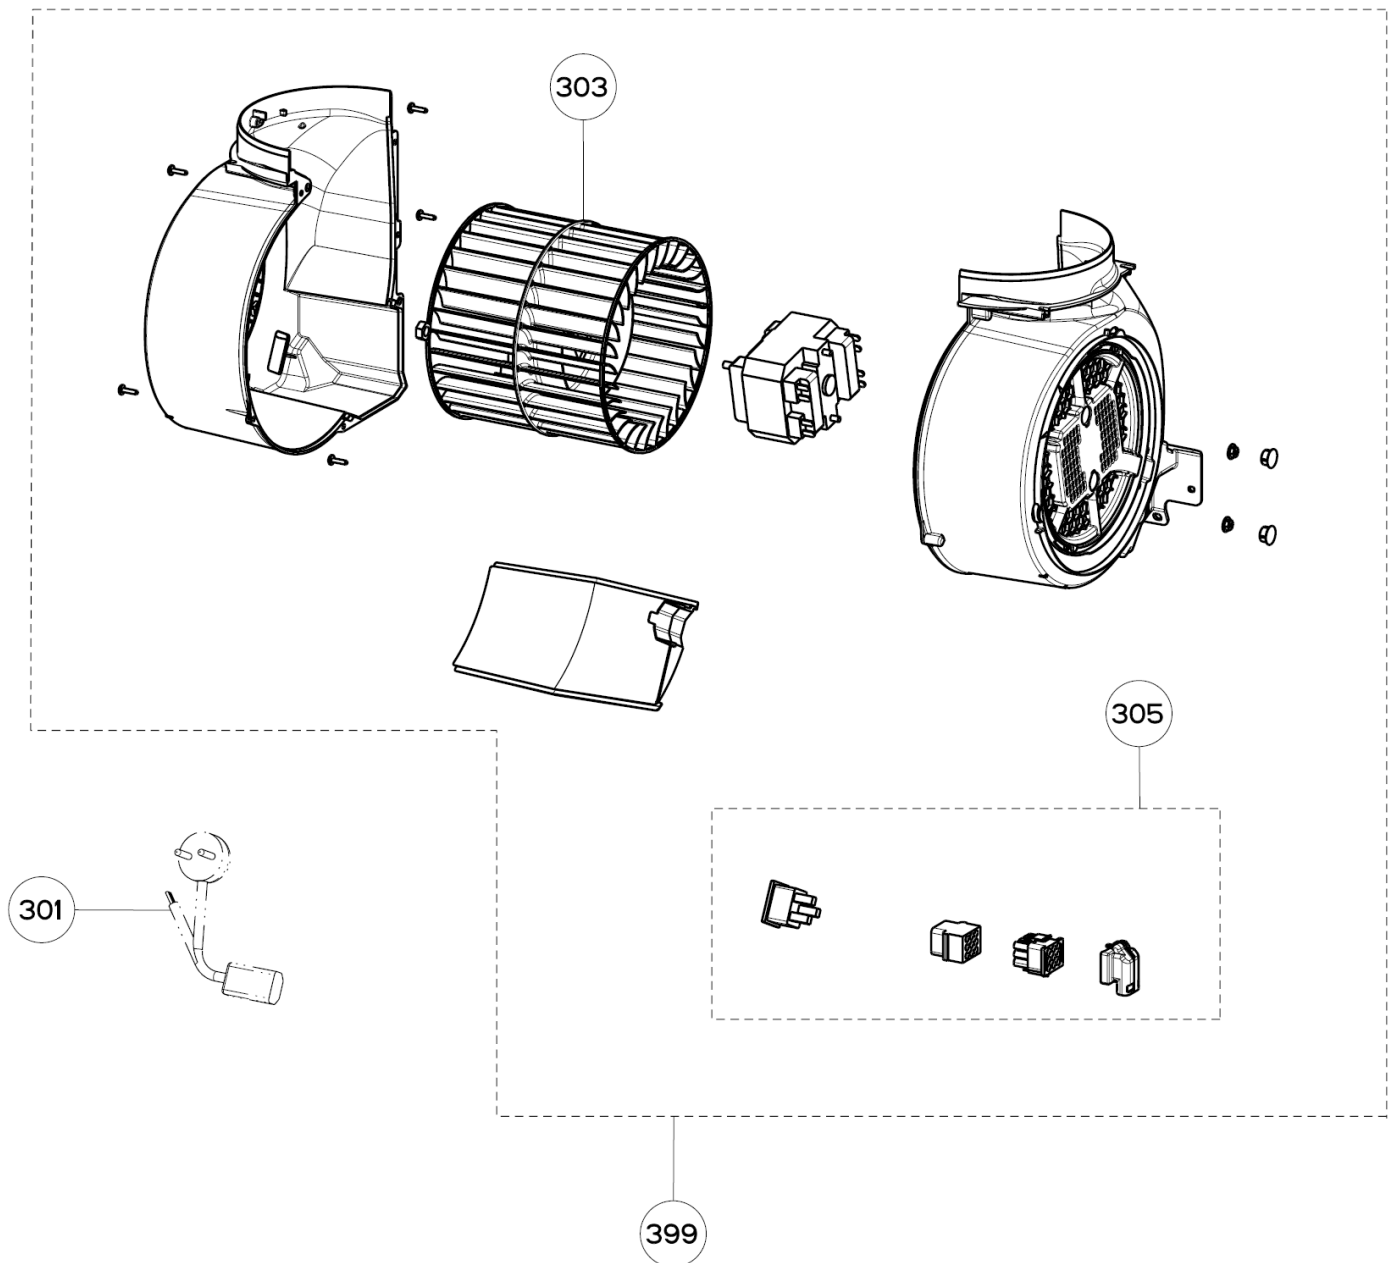

HOTTE FALCON LEIHDC110

HOTTE FALCON LEIHDC110

HOTTE FALCON

LEIHDC110

Moteur 133.0058.603

fabrication avant 09/35

HOTTE FALCON

LEIHDC110

Moteur 133.0081.918

fabrication après 09/36

HOTTE FALCON LEIHDC110

HOTTE FALCON LEIHDC110

Moteur 133.0058.603
fabrication avant 09/35

HOTTE FALCON LEIHDC110

Moteur 133.0081.918

fabrication après 09/36