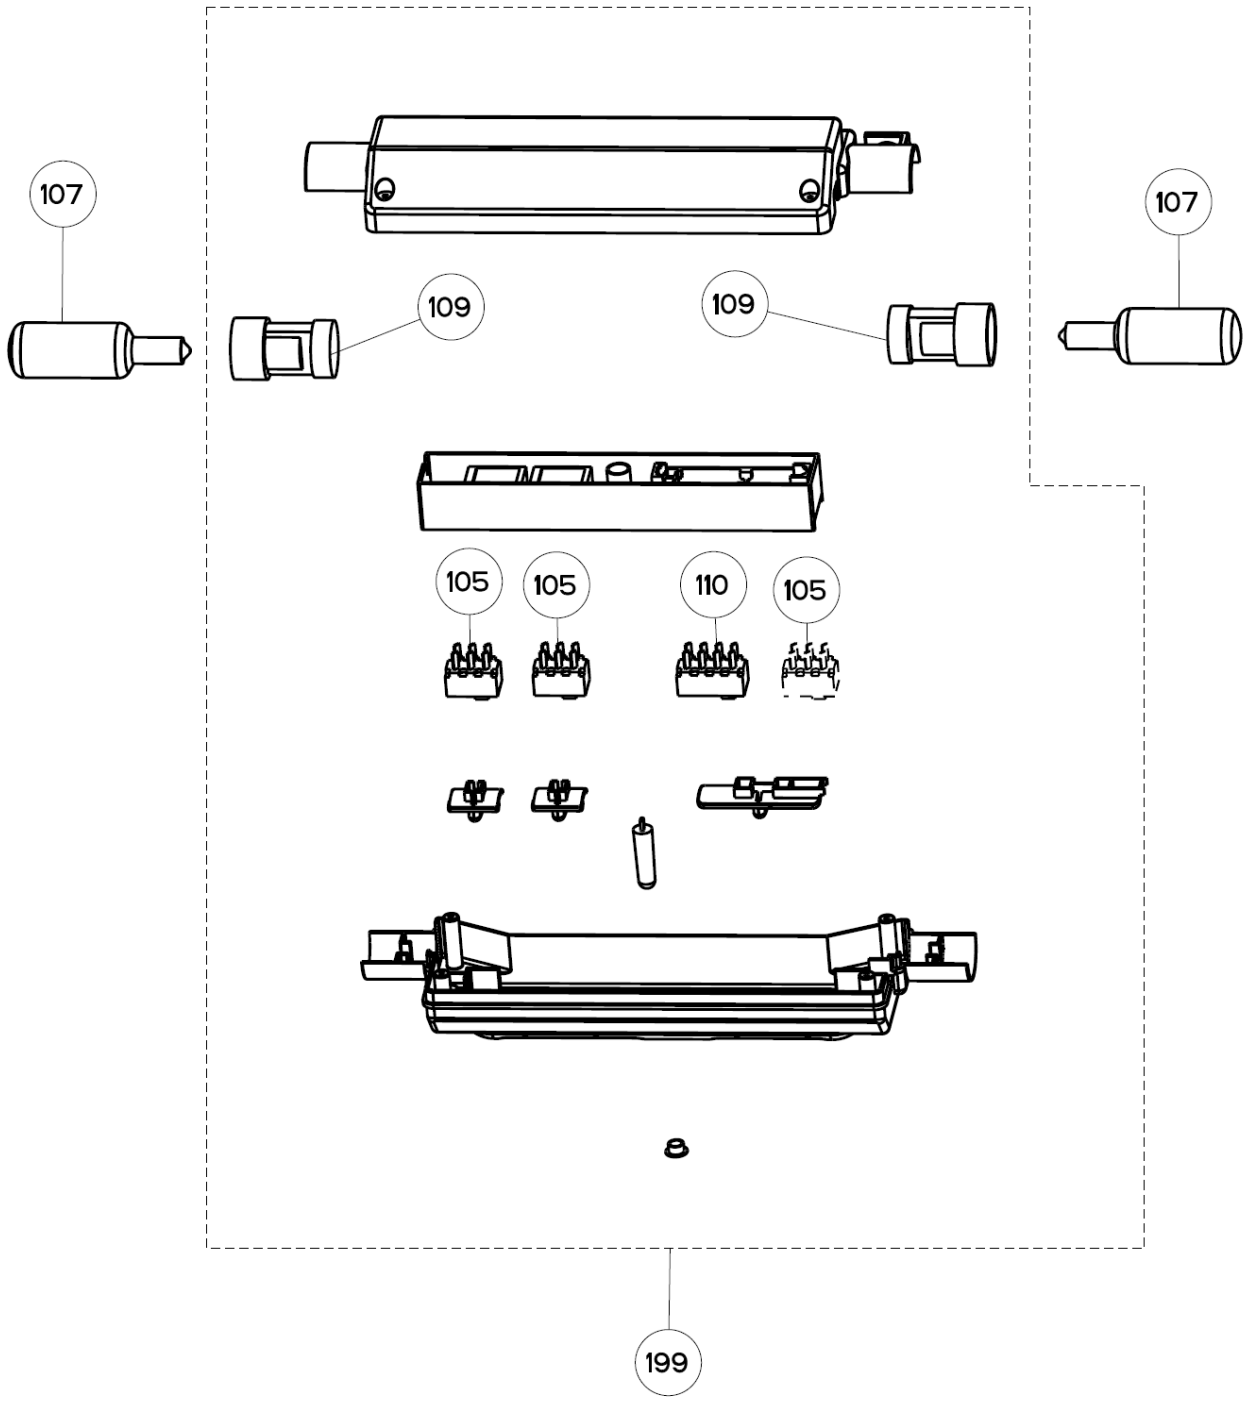

HOTTE FALCON LEIHDC110

HOTTE FALCON LEIHDC110

HOTTE FALCON

LEIHDC110

Moteur 133.0058.603

fabrication avant 09/35

HOTTE FALCON

LEIHDC110

Moteur 133.0081.918

fabrication après 09/36

HOTTE FALCON LEIHDC110

HOTTE FALCON LEIHDC110

Moteur 133.0058.603
fabrication avant 09/35

HOTTE FALCON LEIHDC110

Moteur 133.0081.918

fabrication après 09/36