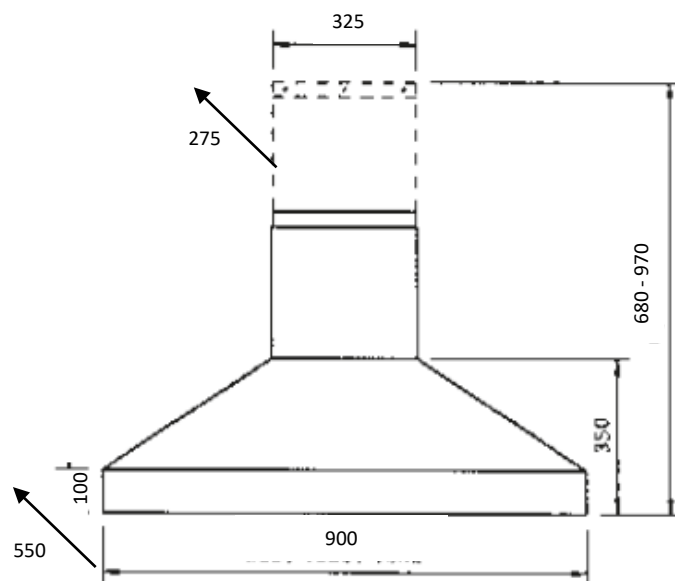

Finition :
Chrome
*Nickel brossé

Code EAN	5028683090755	5028683090694	5028683090700	5028683090724	5028683090762	5028683090748	5028683102397
Référence Falcon	FHDSE900SS/C	FHDSE900BL/C	FHDSE900CA/N	FHDSE900CR/C	FHDSE900WH/N	FHDSE900RD/N	FHDSE900SL/N
Couleur	Inox	Noir	Bleu de Chine*	Crème	Blanc*	Rouge Cerise*	Gris ardoise*

INFORMATIONS TECHNIQUES

Code douanier	84146000
Pays d'origine	UK
Finition	Chrome / * Nickel Brossé
Taille (cm)	90
MODE	EVACUATION
Largeur (mm)	900
Hauteur (mm) Min / Max	680 / 970
Profondeur (mm)	550
Poids (kg)	24
Filtres à graisse métal	inclus
Classe efficacité	A
Puissance moteur (W)	182,6
Nombre de vitesses	3 + B
Booster	oui
Nombre de moteurs	1
Type de commandes	6 boutons poussoirs lumineux
Débit air Evacuation (m3/h)	250 - 525 / B : 796
Niveau sonore (dB)	45 - 62 / B : 70
Eclairage	x 2 LED 2,6W
Pression PA (Bars)	439
Télécommande	non
Arrêt automatique	4h d'inactivité
Arrêt ventilateur retardé	10mn
Alarme saturation filtres	oui
Hauteur conduit de Cheminée (mm)	330 - 620
Distance mini Hotte - plan cuisson (mm) vérifier notice table cuisson	800
Dimensions Brutes en mm (LxHxP)	1200 x 670 x 630
Poids Brut (kg)	35