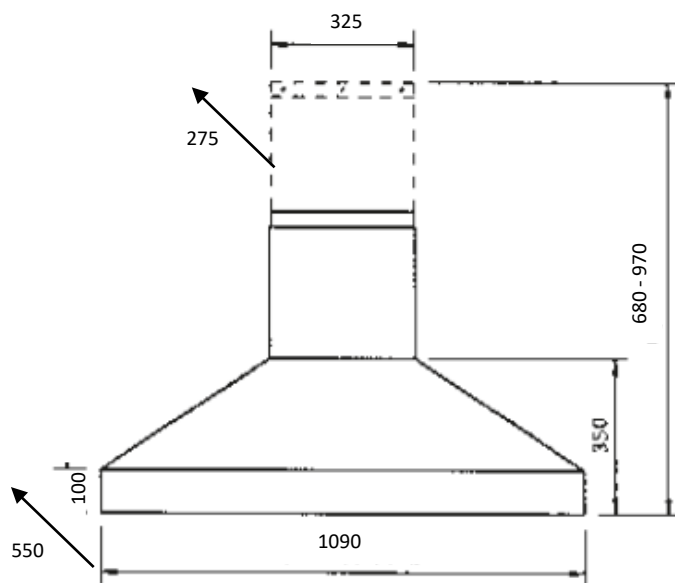

Code EAN	5028683090885	5028683090816	5028683090809	5028683090823	5028683090854	5028683090892	5028683090878	5028683102380
Référence Falcon	FHDSE1092SS/C	FHDSE1092BL/C	FHDSE1092BL/B	FHDSE1092CA/N	FHDSE1092CR/C	FHDSE1092WH/N	FHDSE1092RD/N	FHDSE1092SL/N
Couleur	Inox	Noir	Noir/Laiton	Bleu de Chine*	Crème	Blanc*	Rouge Cerise*	Gris ardoise*

INFORMATIONS TECHNIQUES

Code douanier	84146000
Pays d'origine	UK
Finition	Chrome / * Nickel Brossé
Taille (cm)	110
MODE	EVACUATION (Recyclage poss)
Largeur (mm)	1090
Hauteur (mm) Min / Max	680 / 970
Profondeur (mm)	550
Poids (kg)	26
Filtres à graisse métal	inclus
Classe efficacité	A
Puissance moteur (W)	182,6
Nombre de vitesses	3 + B
Booster	oui
Nombre de moteurs	1
Type de commandes	6 boutons poussoirs lumineux
Débit air Evacuation (m3/h)	250 - 525 / B : 796
Niveau sonore (dB)	45 - 62 / B : 70
Eclairage	x 2 LED 2,6W
Pression PA (Bars)	439
Télécommande	non
Arrêt automatique	4h d'inactivité
Arrêt ventilateur retardé	10mn
Alarme saturation filtres	oui
Hauteur conduit de Cheminée (mm)	330 - 620
Distance mini Hotte - plan cuisson (mm) vérifier notice table cuisson	800
Dimensions Brutes en mm (LxHxP)	1200 x 670 x 630
Poids Brut (kg)	36