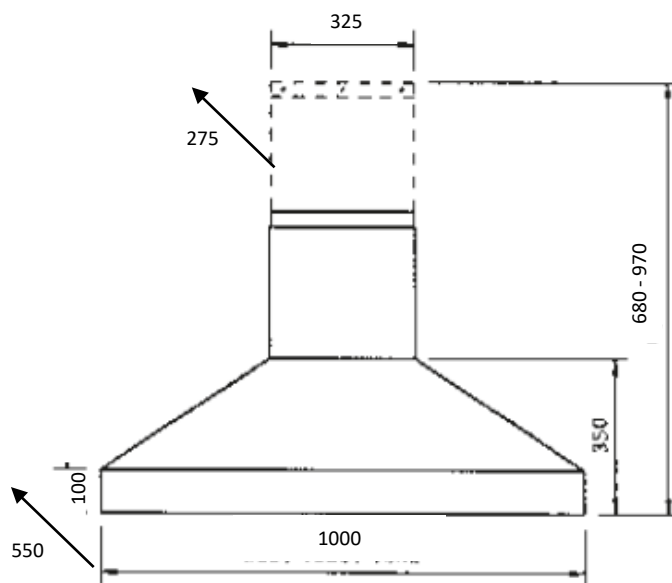

INFORMATIONS TECHNIQUES

Code douanier	84146000
Pays d'origine	UK
Finition	Chrome / * Nickel Brossé
Taille (cm)	100
MODE	EVACUATION (Recyclage poss)
Largeur (mm)	1000
Hauteur (mm) Min / Max	680 / 970
Profondeur (mm)	550
Poids (kg)	25
Filtres à graisse métal	inclus
Classe efficacité	A
Puissance moteur (W)	182,6
Nombre de vitesses	3 + B
Booster	oui
Nombre de moteurs	1
Type de commandes	6 boutons poussoirs lumineux
Débit air Evacuation (m3/h)	250 - 525 / B : 796
Niveau sonore (dB)	45 - 62 / B : 70
Eclairage	x 2 LED 2,6W
Pression PA (Bars)	439
Télécommande	non
Arrêt automatique	4h d'inactivité
Arrêt ventilateur retardé	10mn
Alarme saturation filtres	oui
Hauteur conduit de Cheminée (mm)	330 - 620
Distance mini Hotte - plan cuisson (mm) vérifier notice table cuisson	800
Dimensions Brutes en mm (LxHxP)	1200 x 670 x 630
Poids Brut (kg)	35