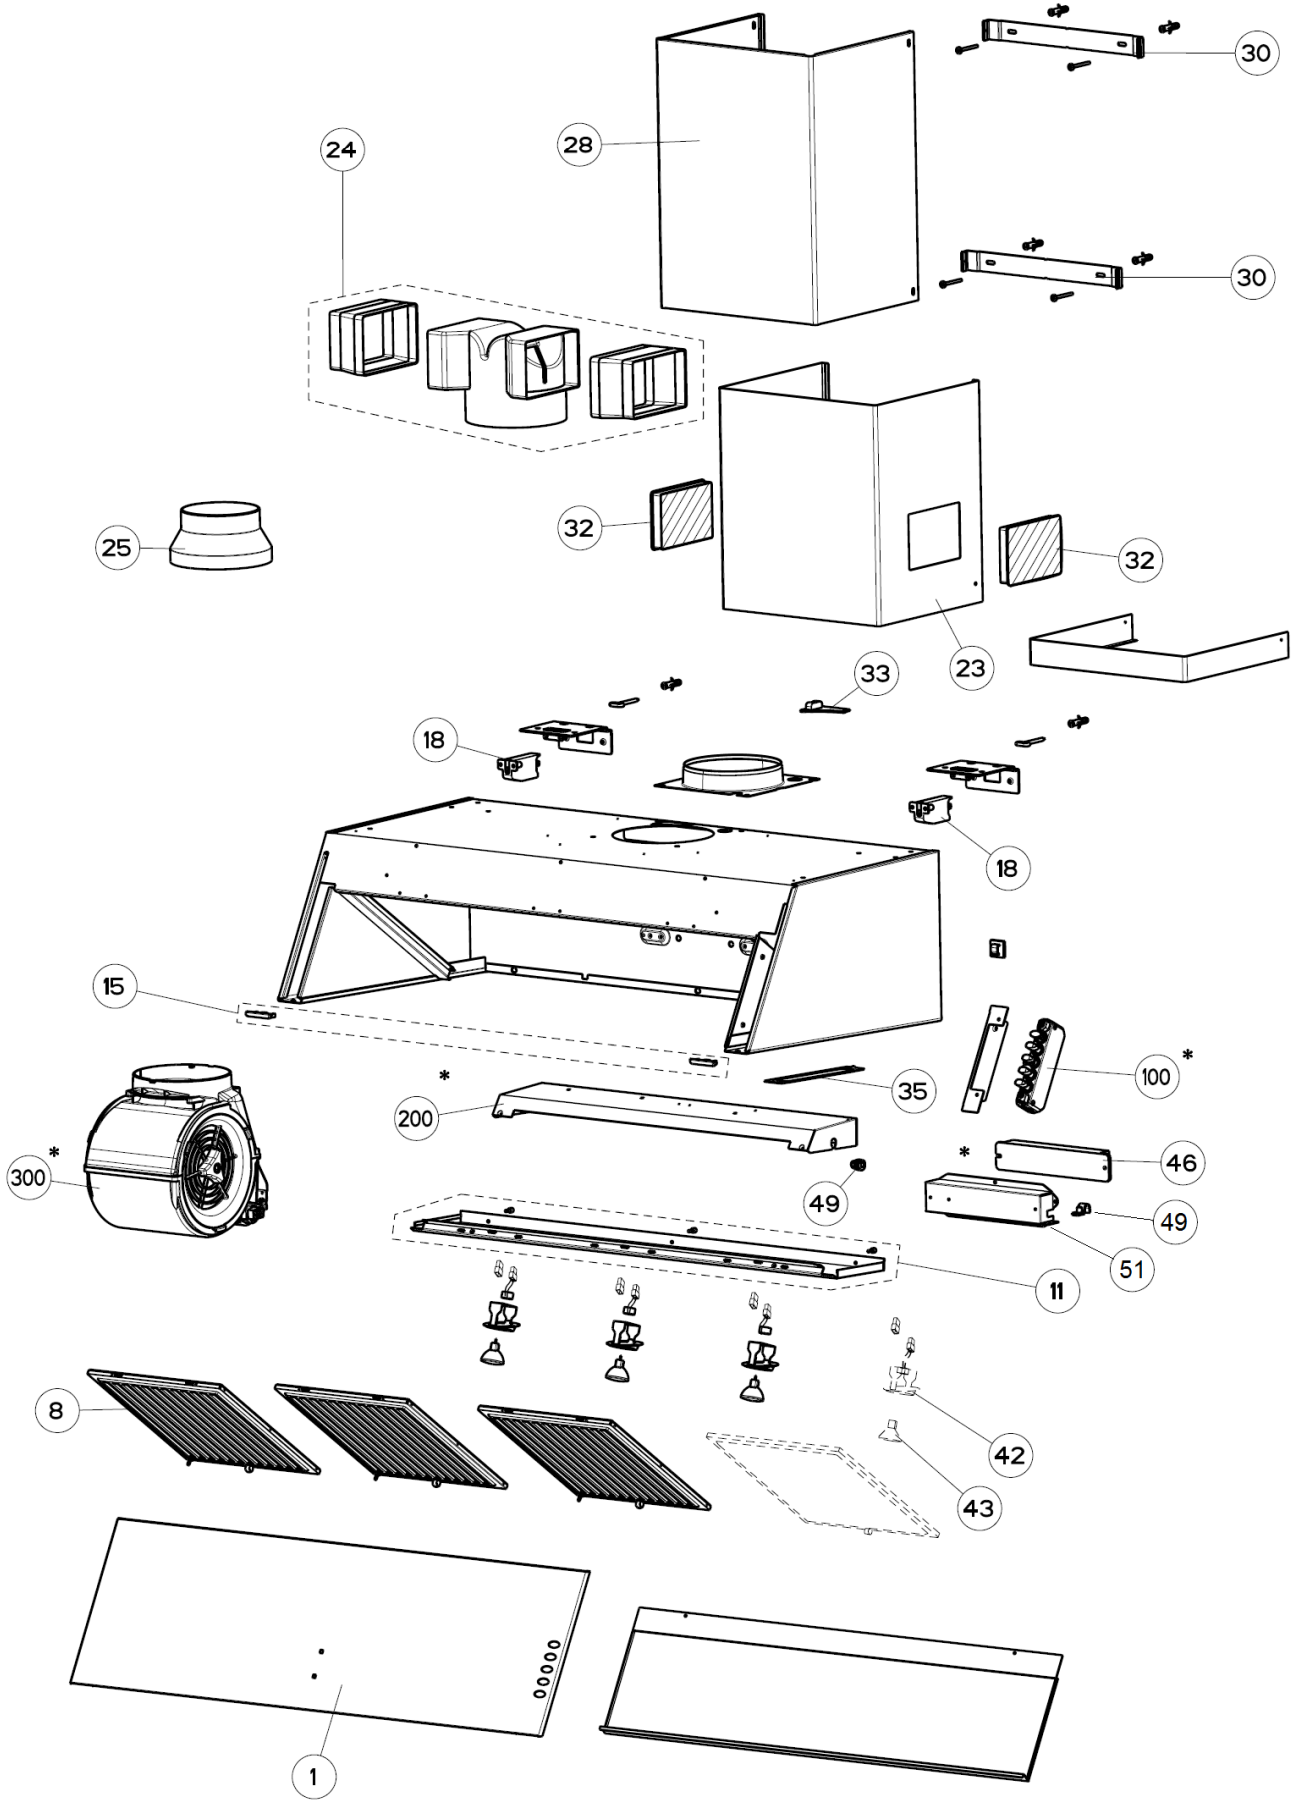

HOTTE FALCON FHDPKR1200

HOTTE FALCON

FHDPKR1200

101

199

HOTTE FALCON FHDPKR1200

Moteur 4221790
Fabrication avant 0706

HOTTE FALCON

FHDPKR1200

Moteur 133.0017.045
Fabrication de 0706 à 1252

312

303

330

399

MOD. D04 6 VIE EU

RIF. 300

N.DIS. D04-800.2

DATA 13-May-08

HOTTE FALCON

FHDPKR1200

Moteur 133.0272.178
Fabrication après 1253

HOTTE FALCON

FHDPKR1200

Fabrication avant 1252