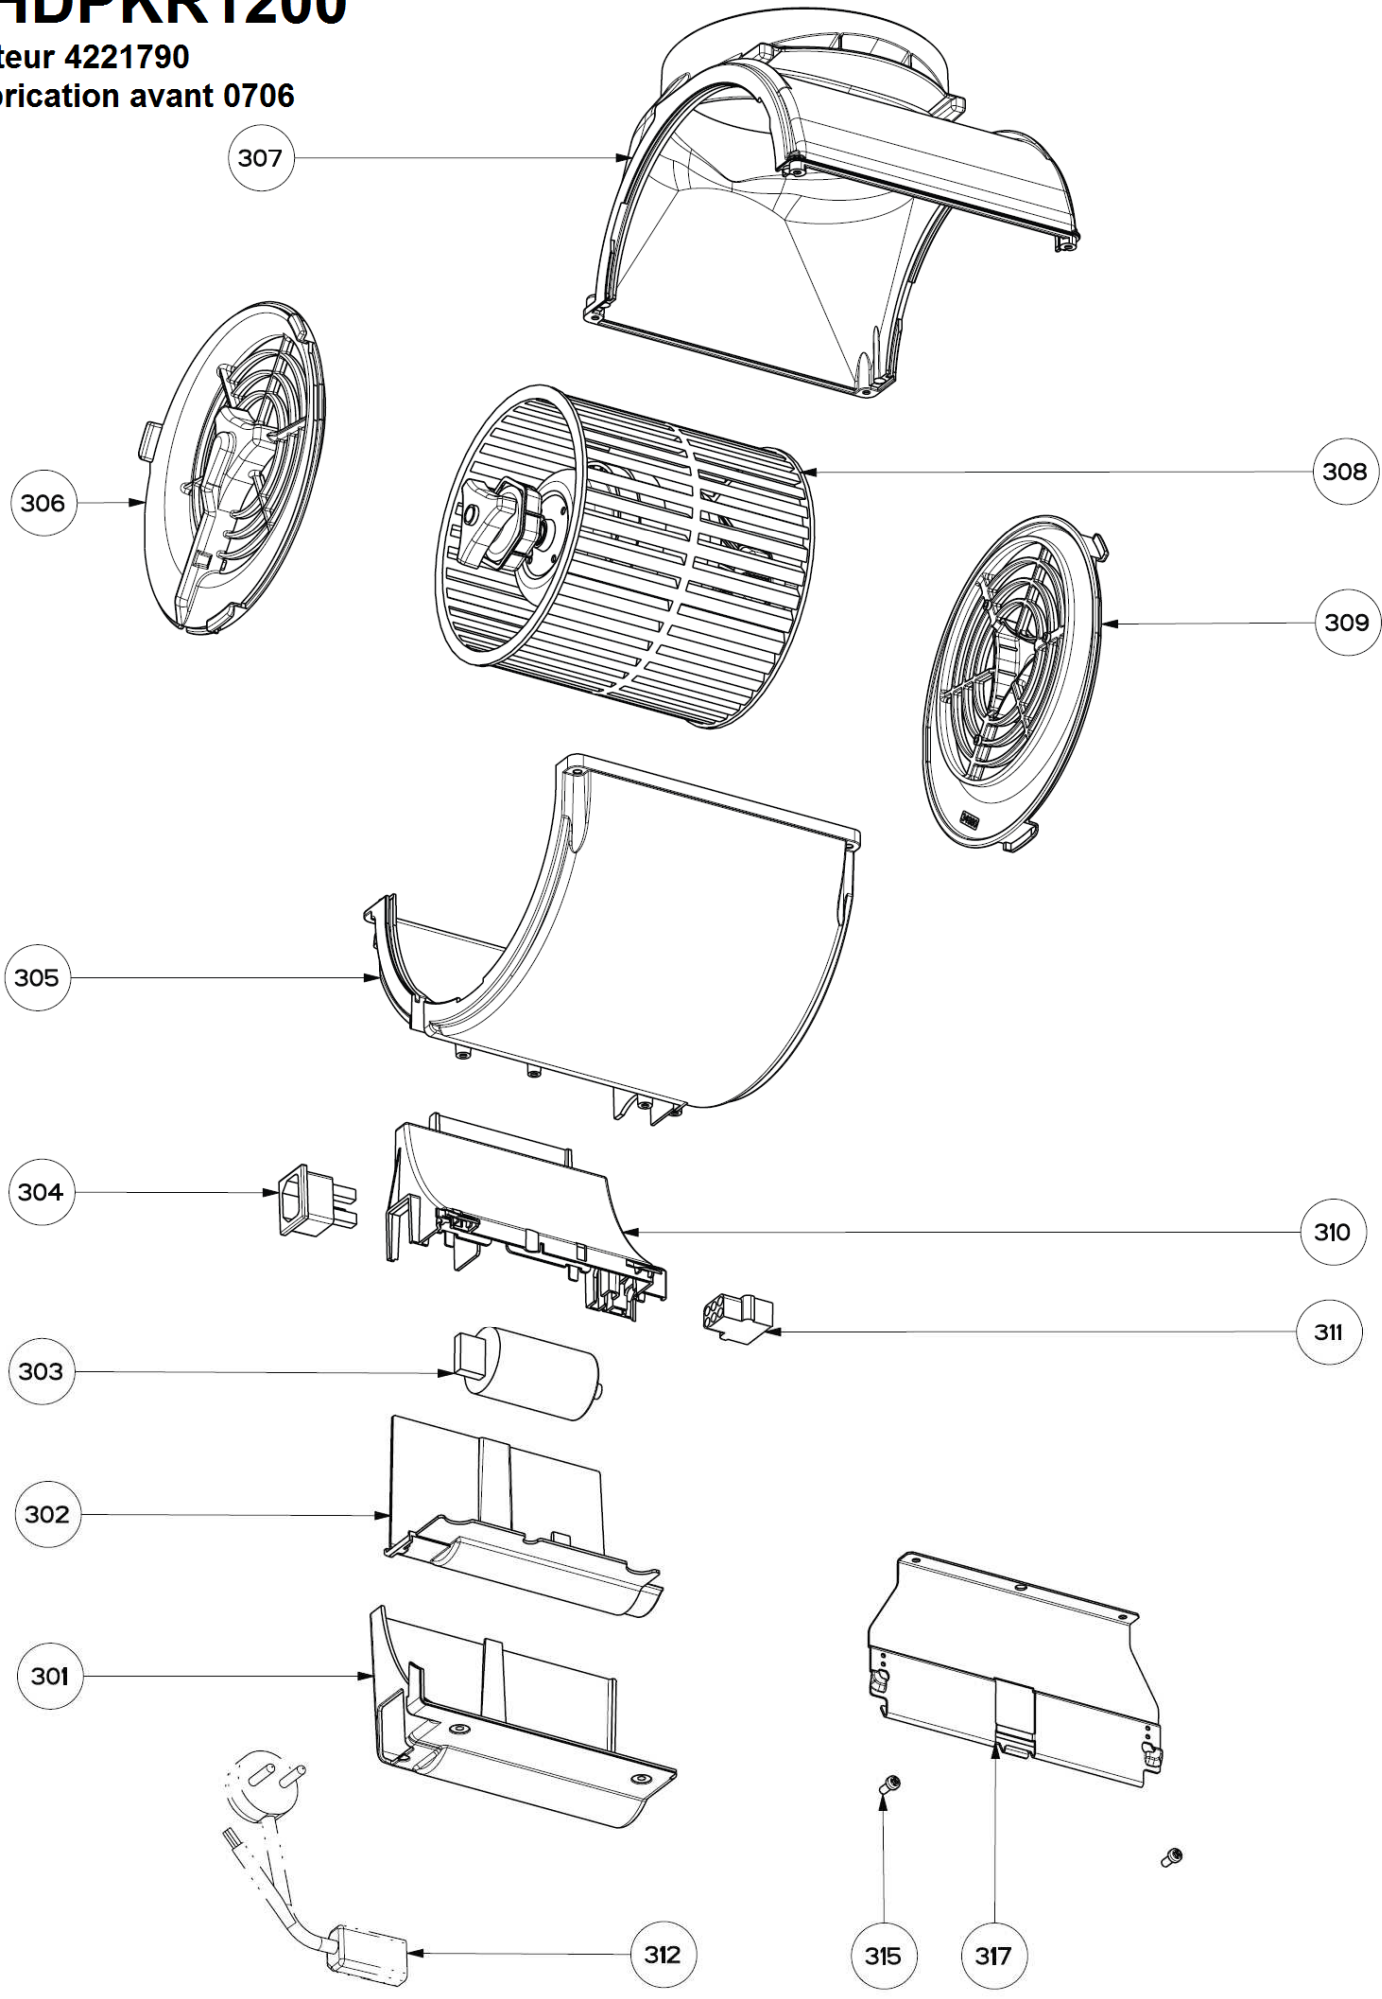

HOTTE FALCON FHDPKR1200

HOTTE FALCON

FHDPKR1200

101

199

HOTTE FALCON FHDPKR1200

Moteur 4221790
Fabrication avant 0706

HOTTE FALCON

FHDPKR1200

Moteur 133.0017.045
Fabrication de 0706 à 1252

312

303

330

399

MOD. D04 6 VIE EU

RIF. 300

N.DIS. D04-800.2

DATA 13-May-08

HOTTE FALCON

FHDPKR1200

Moteur 133.0272.178
Fabrication après 1253

HOTTE FALCON

FHDPKR1200

Fabrication avant 1252