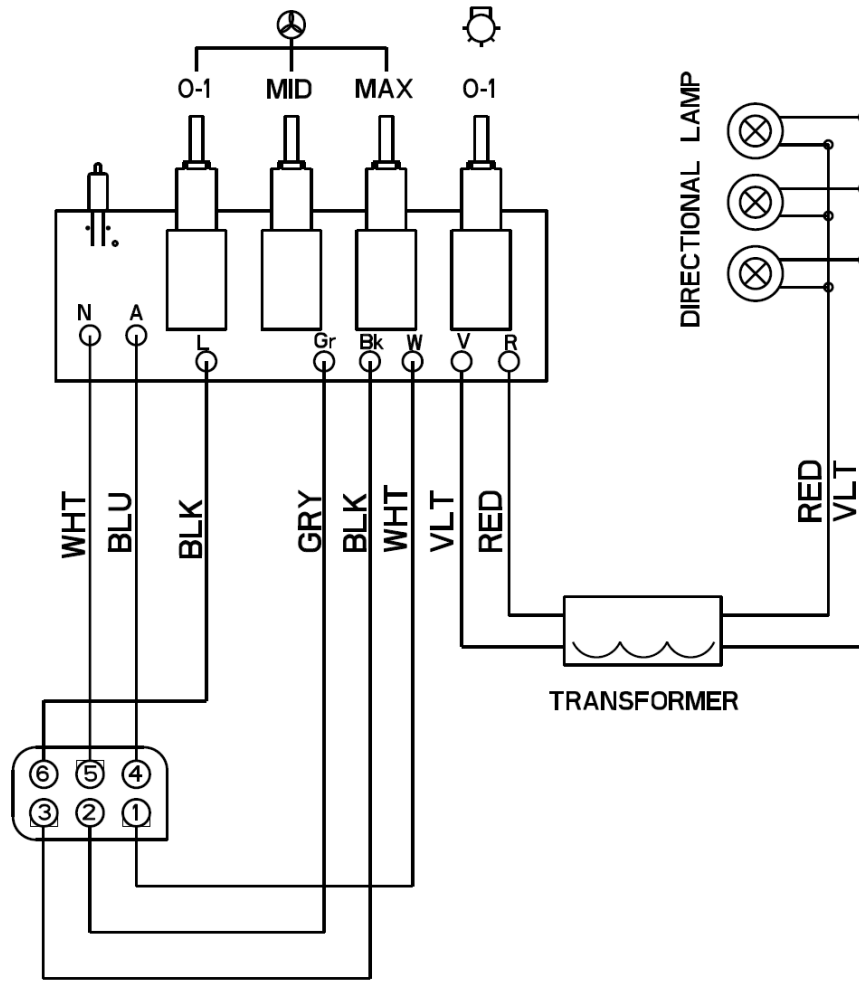

N.DIS. D04-800.2

DATA 13-May-08

HOTTE FALCON

FHDPKR1200

Moteur 133.0272.178
Fabrication après 1253

HOTTE FALCON

FHDPKR1200

Fabrication avant 1252