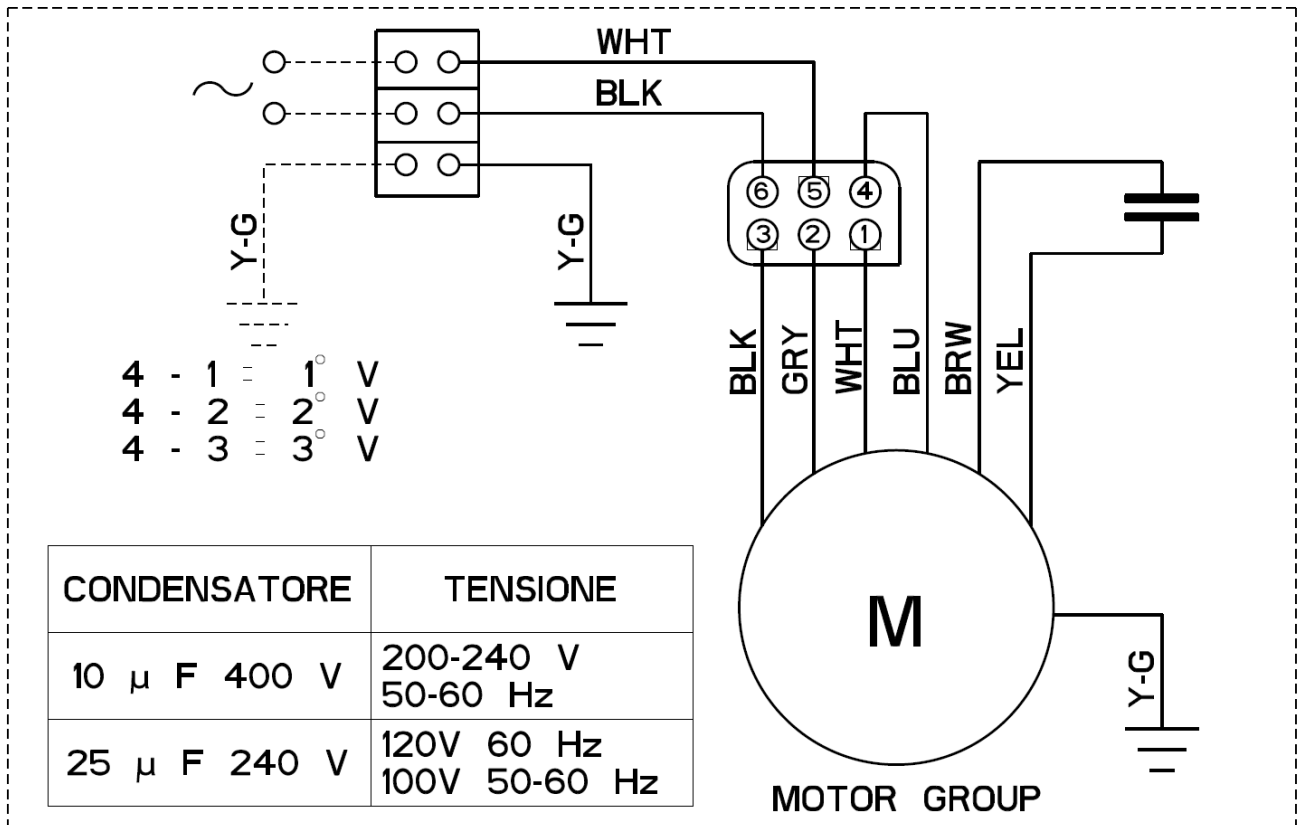

N.DIS. D04-800.2

DATA 13-May-08

HOTTE FALCON

FHDPKR1200

Moteur 133.0272.178
Fabrication après 1253

HOTTE FALCON

FHDPKR1200

Fabrication avant 1252