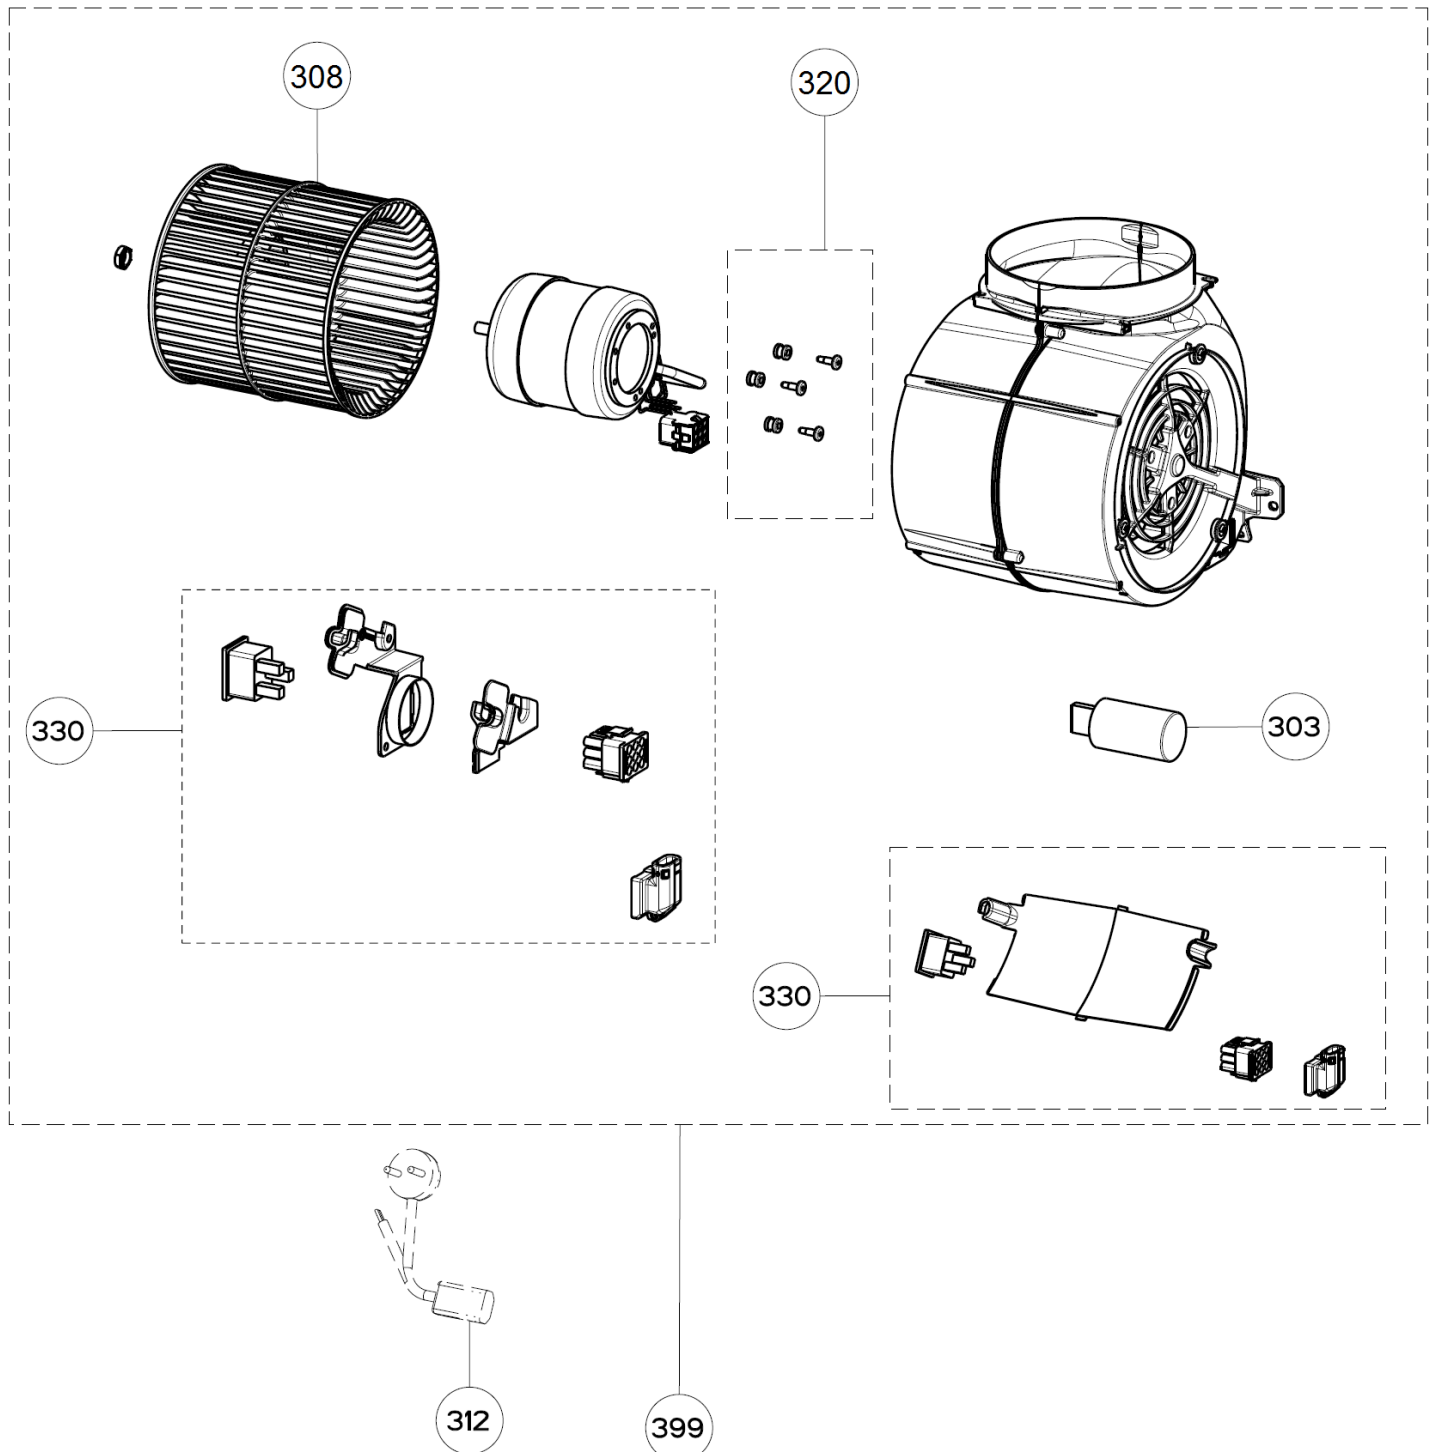

HOTTE FALCON FHDPKR1200

HOTTE FALCON

FHDPKR1200

101

199

HOTTE FALCON FHDPKR1200

Moteur 4221790
Fabrication avant 0706

HOTTE FALCON

FHDPKR1200

Moteur 133.0017.045
Fabrication de 0706 à 1252

312

303

330

399

MOD. D04 6 VIE EU

RIF. 300

N.DIS. D04-800.2

DATA 13-May-08

HOTTE FALCON

FHDPKR1200

Moteur 133.0272.178
Fabrication après 1253

HOTTE FALCON

FHDPKR1200

Fabrication avant 1252