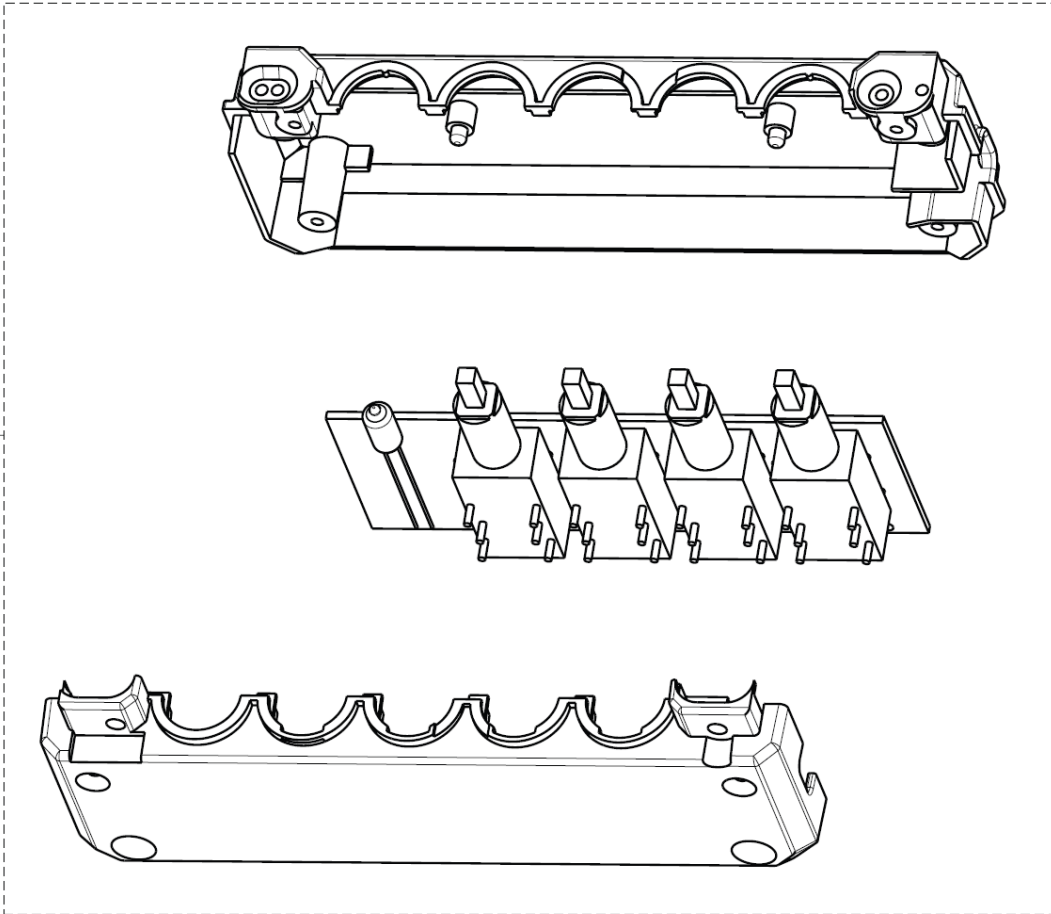

HOTTE FALCON FHDPKR1200

HOTTE FALCON

FHDPKR1200

101

199

HOTTE FALCON FHDPKR1200

Moteur 4221790
Fabrication avant 0706

HOTTE FALCON

FHDPKR1200

Moteur 133.0017.045
Fabrication de 0706 à 1252

312

303

330

399

MOD. D04 6 VIE EU

RIF. 300