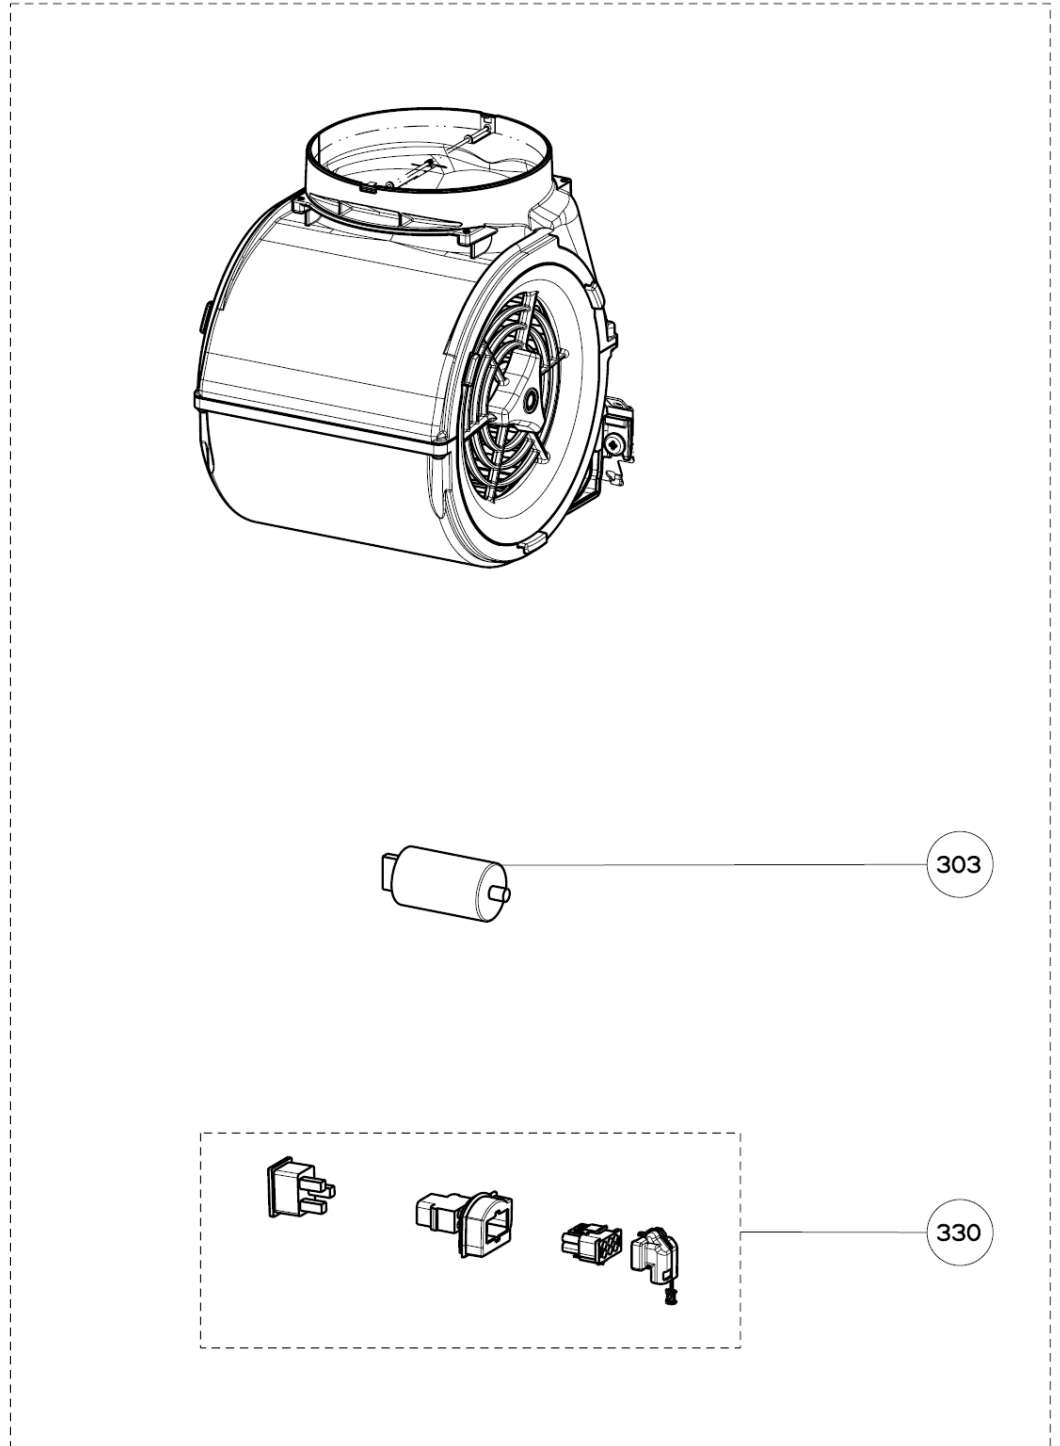

HOTTE FALCON FHDPKR1200

HOTTE FALCON

FHDPKR1200

101

199

HOTTE FALCON FHDPKR1200

Moteur 4221790
Fabrication avant 0706

HOTTE FALCON

FHDPKR1200

Moteur 133.0017.045
Fabrication de 0706 à 1252

312

303

330

399

MOD. D04 6 VIE EU

RIF. 300