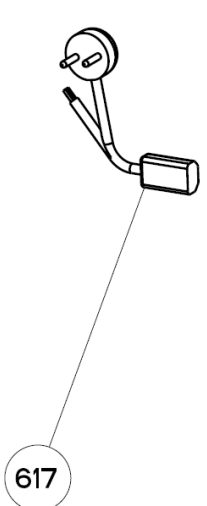

HOTTE FALCON FELHDC110

HOTTE FALCON FELHDC110

199

101

HOTTE FALCON FELHDC110

HOTTE FALCON FELHDC110

606

626

610

617

300

HOTTE FALCON FELHDC110

CONDENSATORE		
8BS/28 K-A-P	110/127V	10uF
	60 Hz	250V
8BS/28 K-A-P	200/240V	4uF
	50/60 Hz	400V
8BS/50	200/240V	5uF
	50/60 Hz	400V
8BS/50 *	120V	11uF
	60 Hz	250V