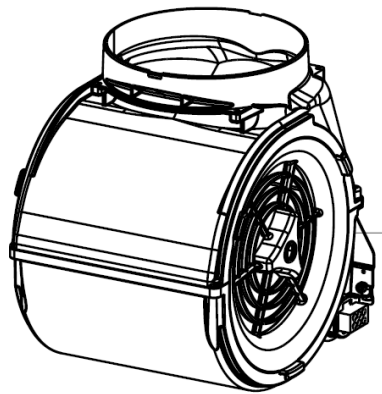

HOTTE FALCON FELHDC110

HOTTE FALCON FELHDC110

199

101

HOTTE FALCON FELHDC110

HOTTE FALCON FELHDC110

606

626

610

617

300

HOTTE FALCON FELHDC110

CONDENSATORE		
8BS/28 K-A-P	110/127V	10uF
	60 Hz	250V
8BS/28 K-A-P	200/240V	4uF
	50/60 Hz	400V
8BS/50	200/240V	5uF
	50/60 Hz	400V
8BS/50 *	120V	11uF
	60 Hz	250V