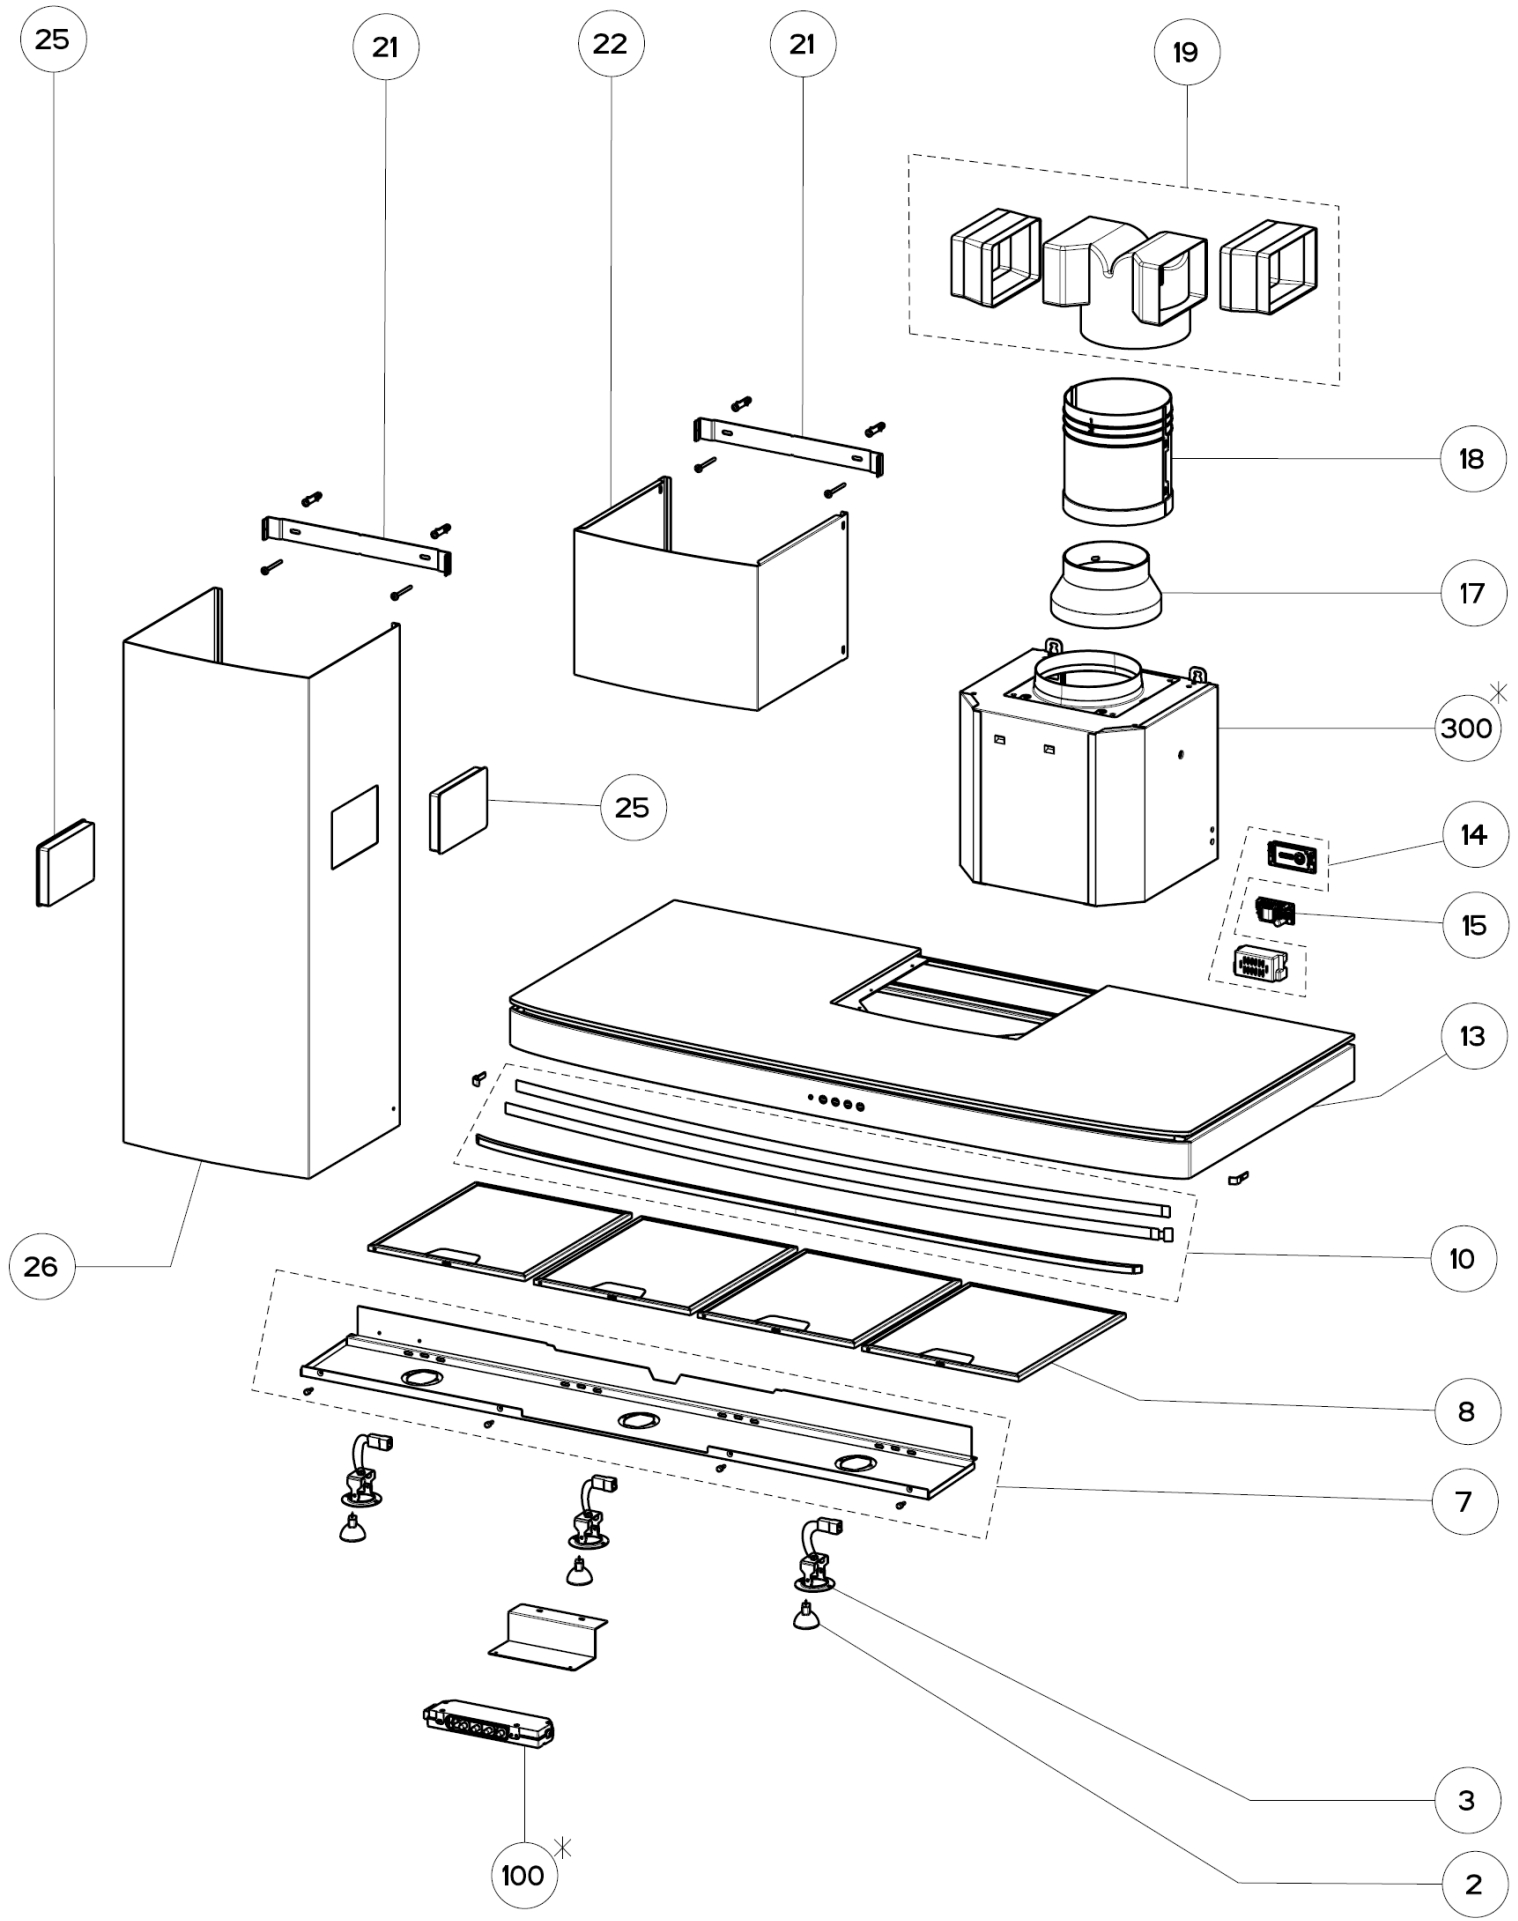

HOTTE FALCON FELHDC110

HOTTE FALCON FELHDC110

199

101

HOTTE FALCON FELHDC110

HOTTE FALCON FELHDC110

606

626

610

617

300

HOTTE FALCON FELHDC110

CONDENSATORE		
8BS/28 K-A-P	110/127V	10uF
	60 Hz	250V
8BS/28 K-A-P	200/240V	4uF
	50/60 Hz	400V
8BS/50	200/240V	5uF
	50/60 Hz	400V
8BS/50 *	120V	11uF
	60 Hz	250V