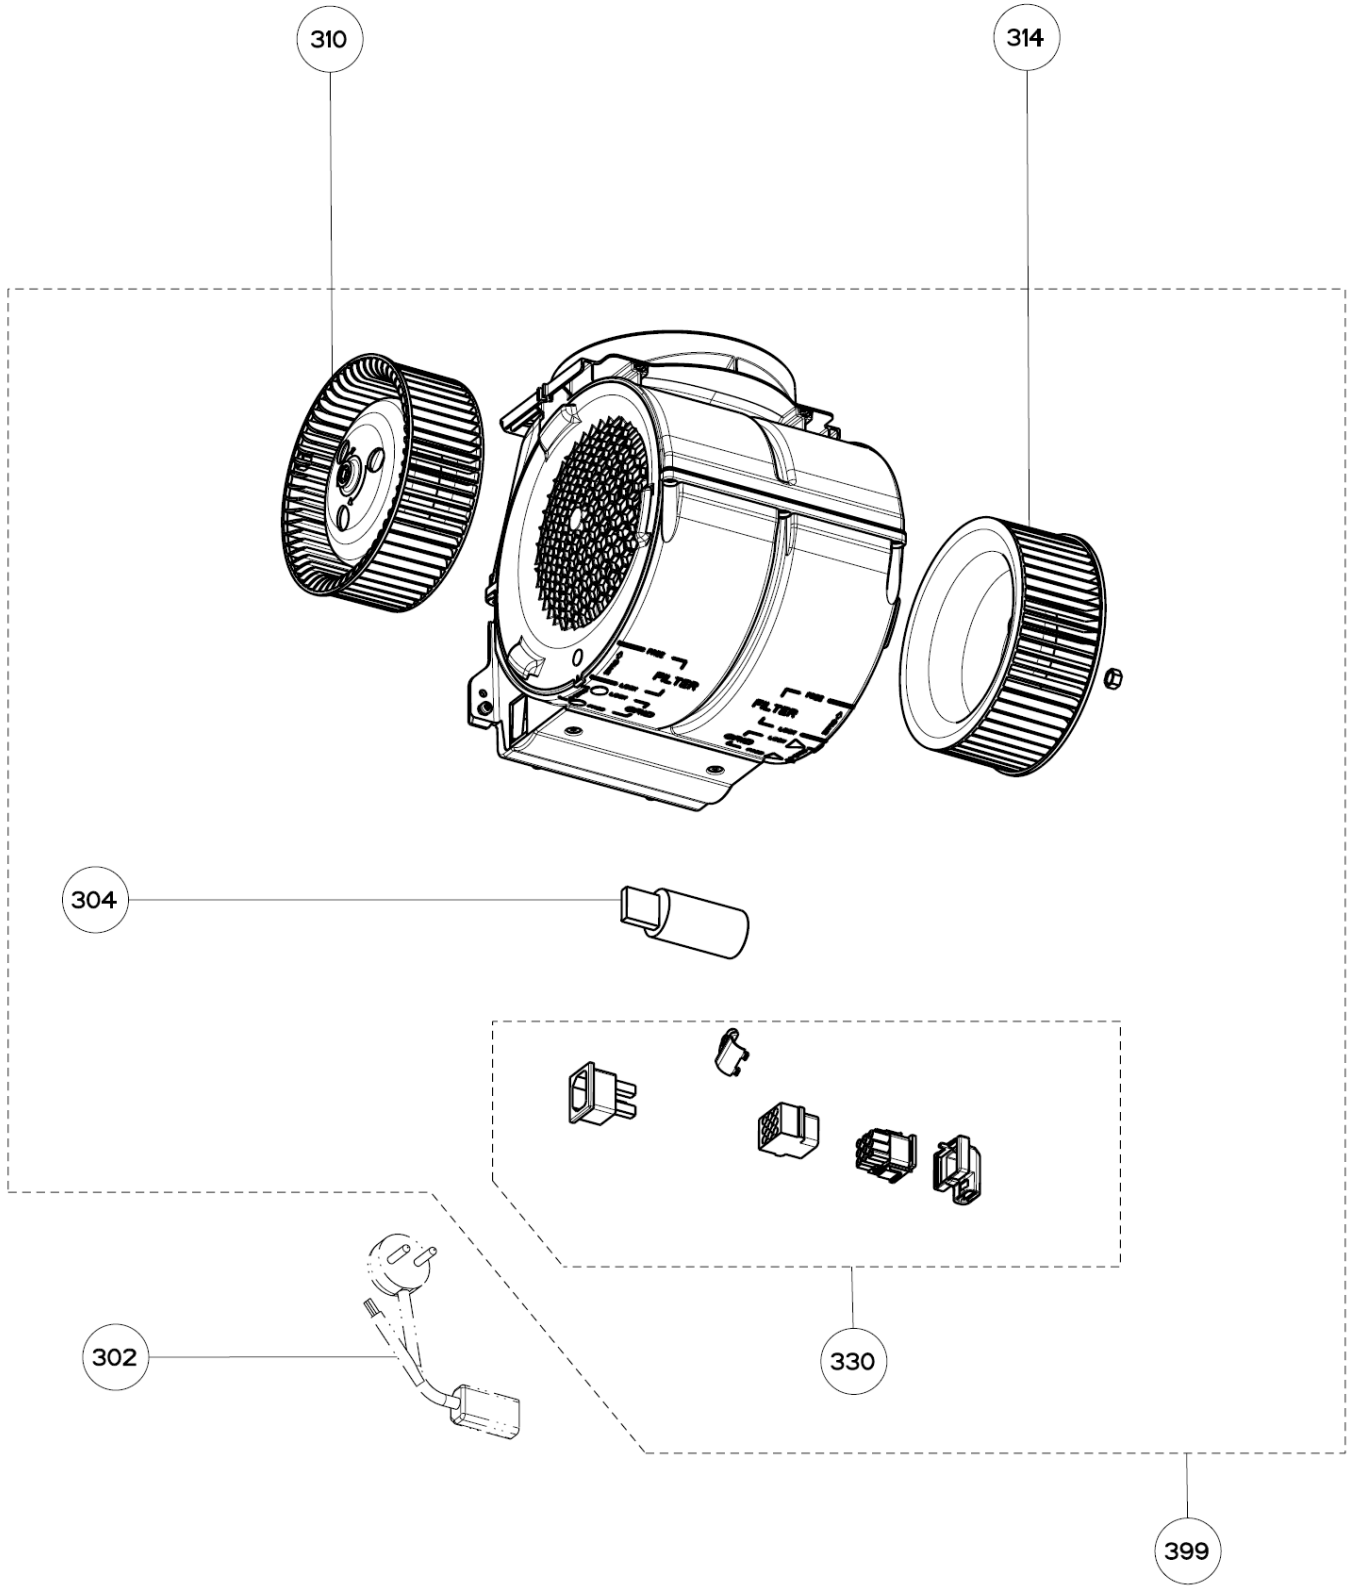

HOTTE FALCON FELHDC110

HOTTE FALCON FELHDC110

199

101

HOTTE FALCON FELHDC110

HOTTE FALCON FELHDC110

606

626

610

617

300

HOTTE FALCON FELHDC110

CONDENSATORE		
8BS/28 K-A-P	110/127V	10uF
	60 Hz	250V
8BS/28 K-A-P	200/240V	4uF
	50/60 Hz	400V
8BS/50	200/240V	5uF
	50/60 Hz	400V
8BS/50 *	120V	11uF
	60 Hz	250V