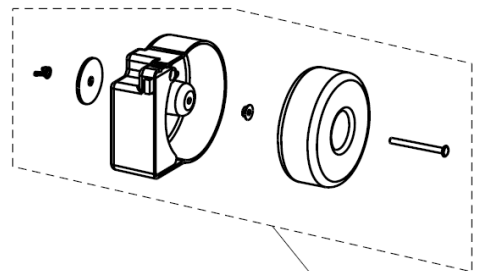

HOTTE FALCON FELHDC110

606

626