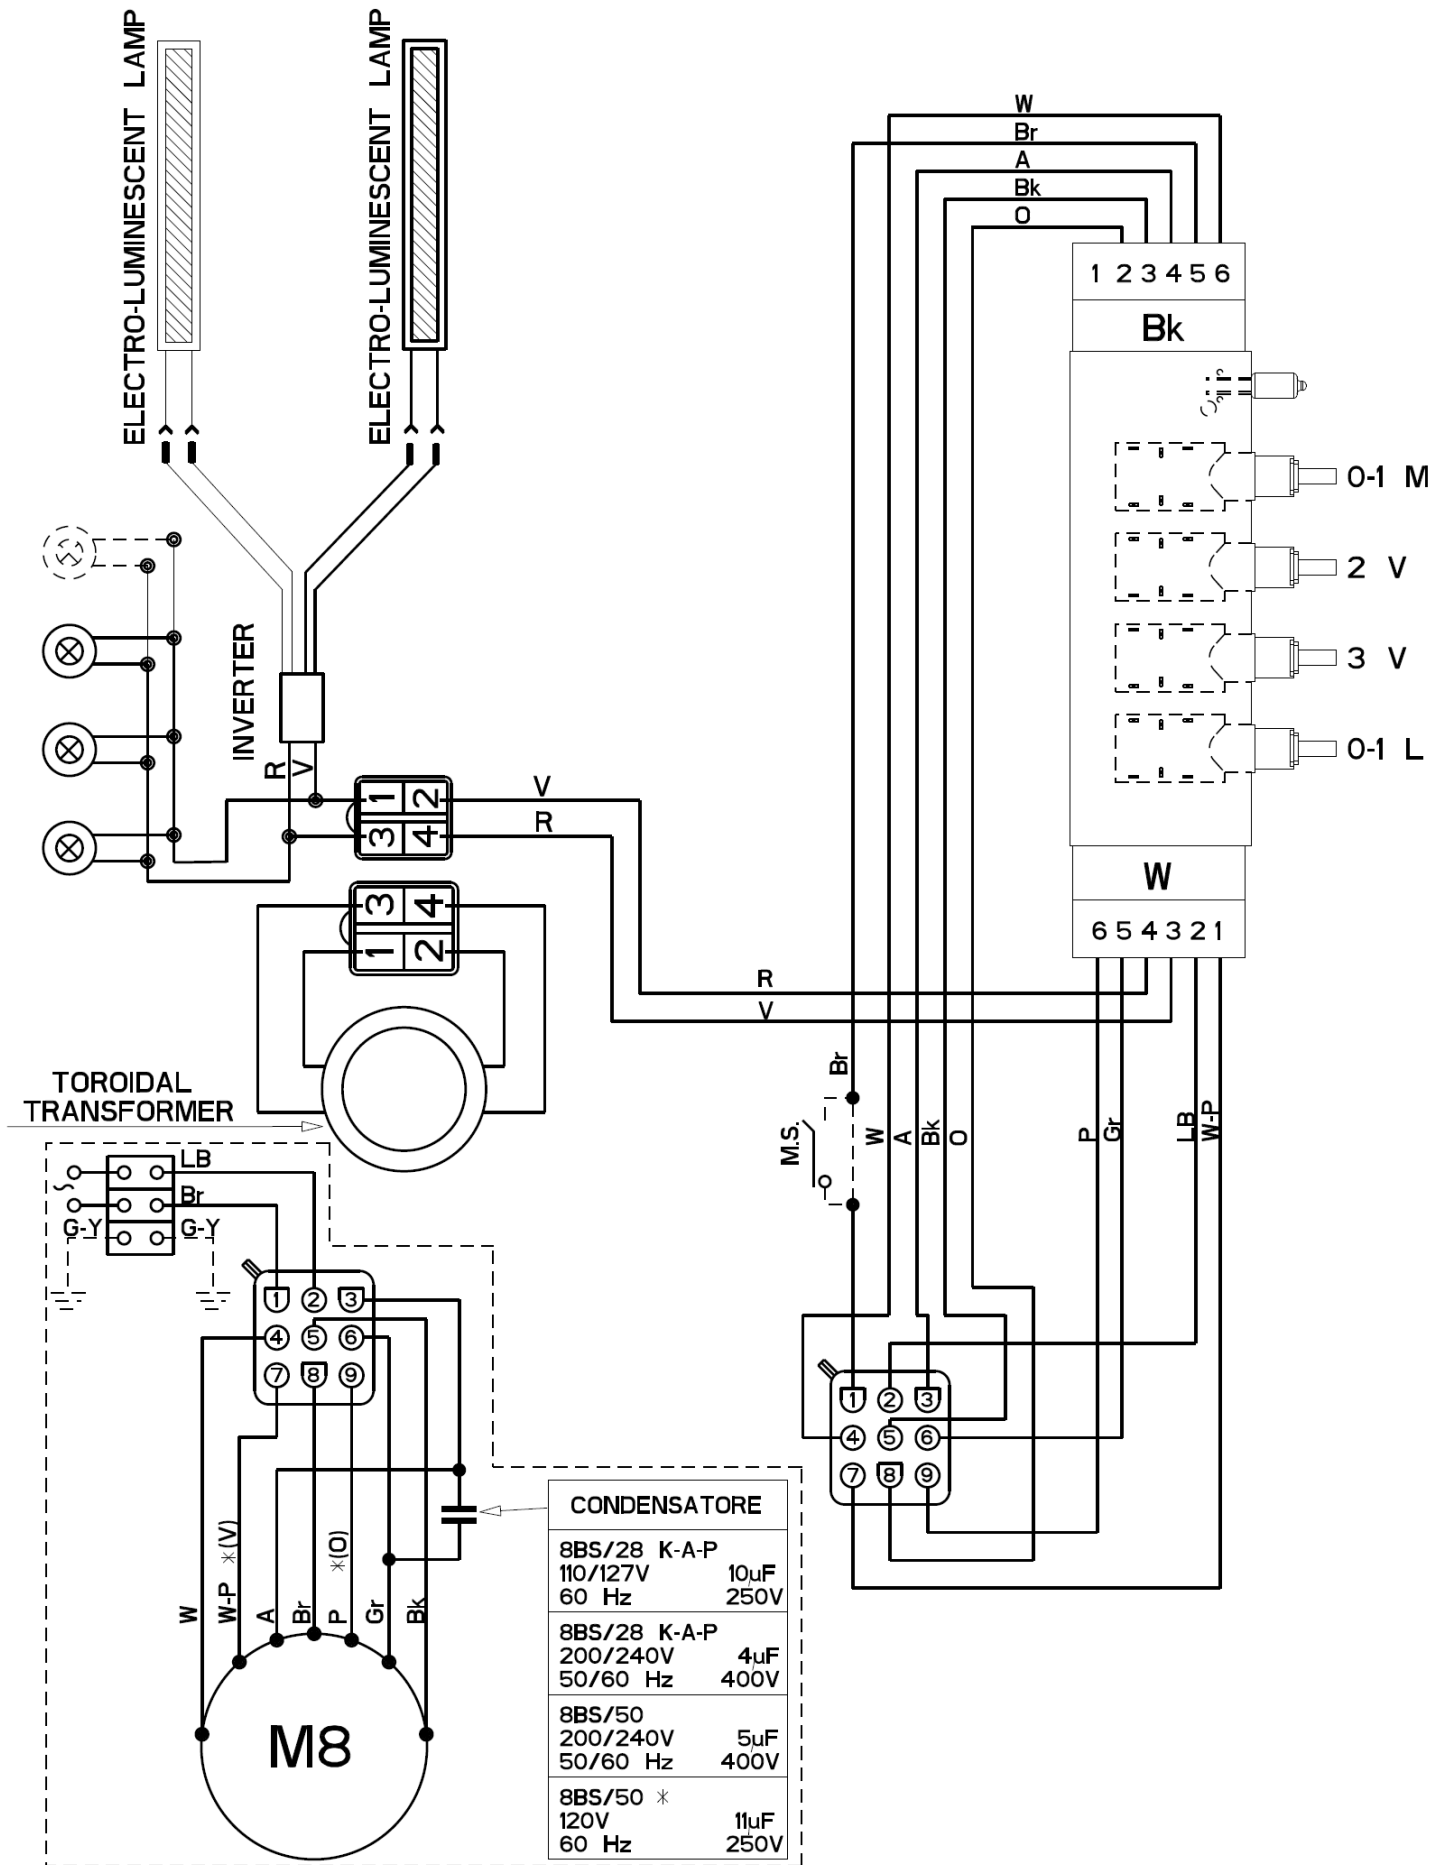

HOTTE FALCON FELHDC110

HOTTE FALCON FELHDC110

199

101

HOTTE FALCON FELHDC110

HOTTE FALCON FELHDC110

606

626

610

617

300

HOTTE FALCON FELHDC110

CONDENSATORE		
8BS/28 K-A-P	110/127V	10uF
	60 Hz	250V
8BS/28 K-A-P	200/240V	4uF
	50/60 Hz	400V
8BS/50	200/240V	5uF
	50/60 Hz	400V
8BS/50 *	120V	11uF
	60 Hz	250V