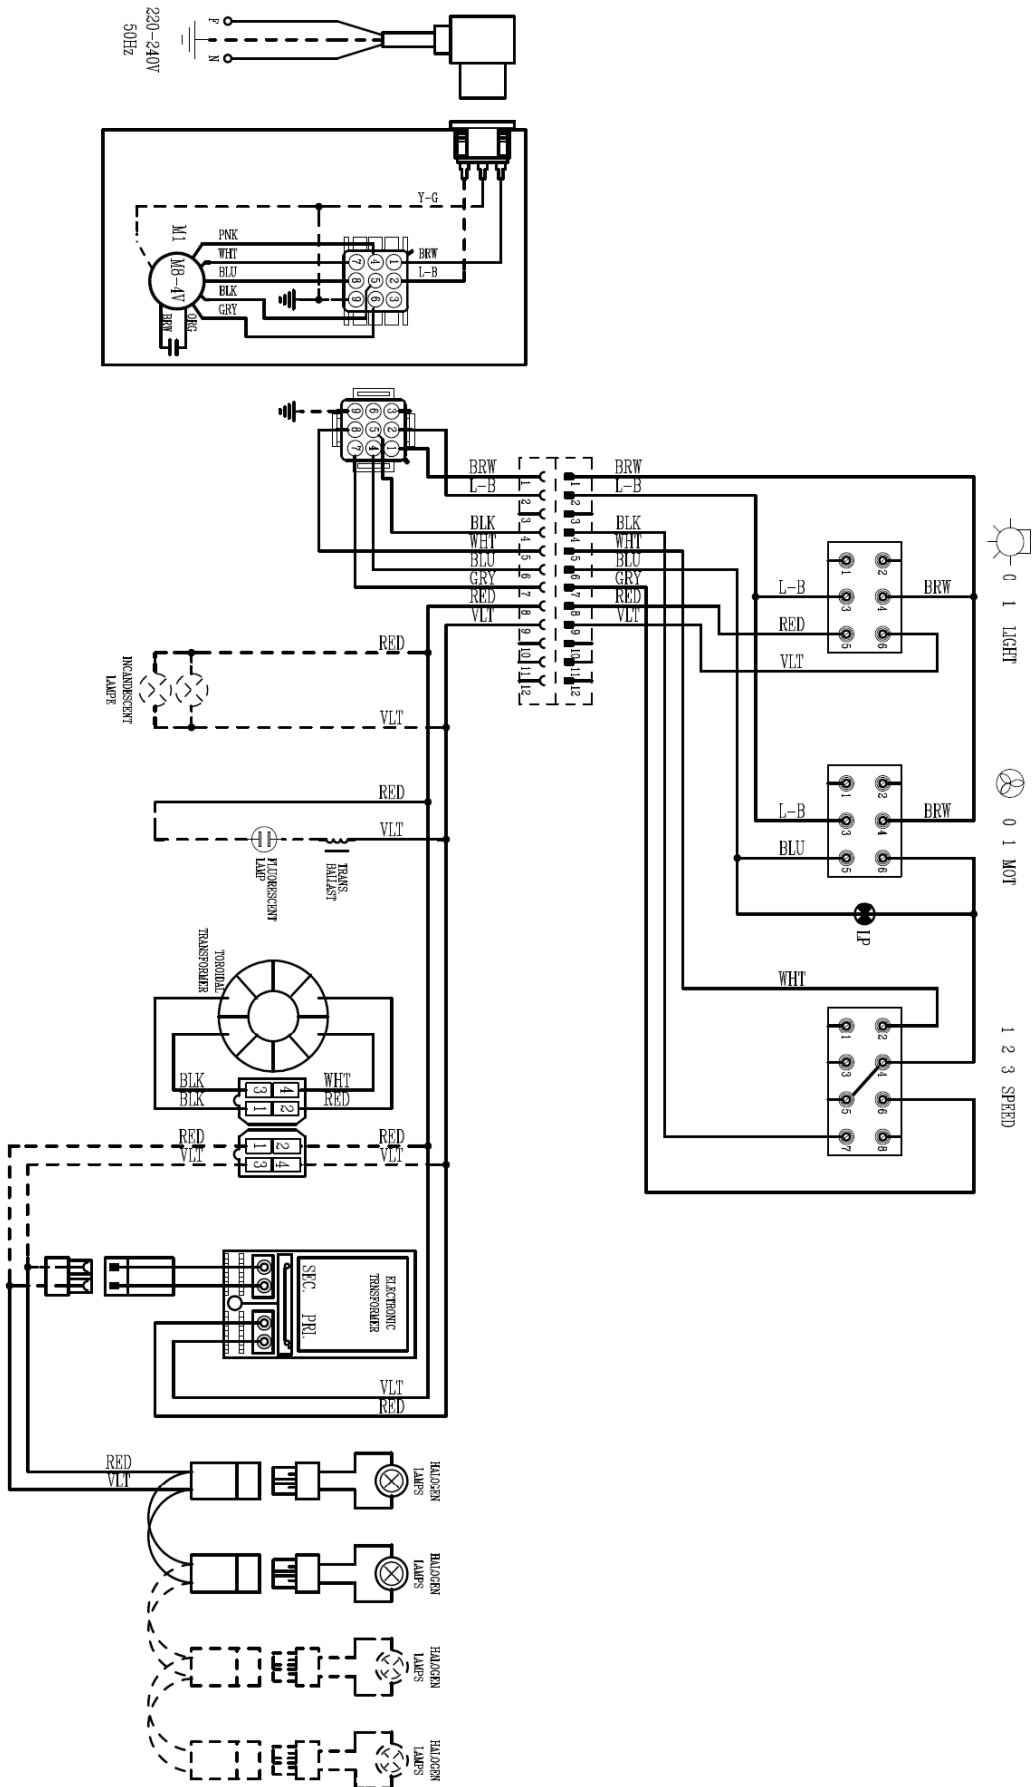

HOTTE FALCON FALHDCP90

Fabrication avant 12/49