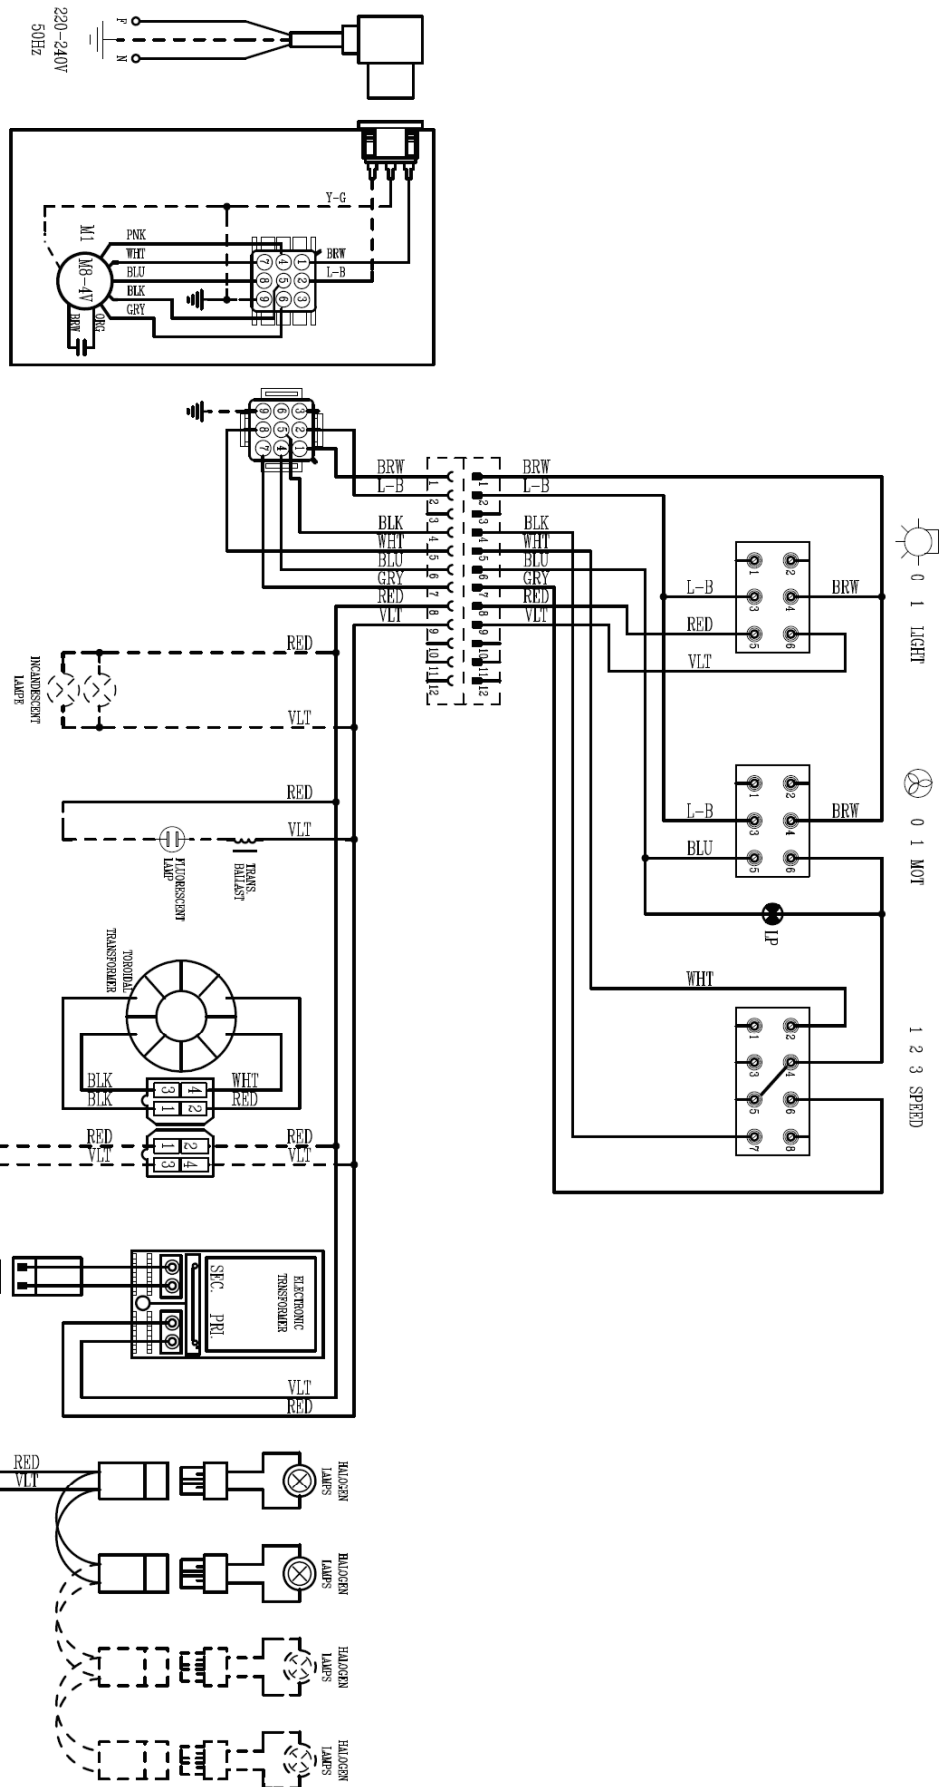

HOTTE FALCON FALHDCP110

Fabrication avant 15/08

HOTTE FALCON FALHDCP110

Fabrication avant 15/08

HOTTE FALCON

FALHDCP110

Fabrication avant 15/08

MOD. D09 1000
RIF. 300
N.DIS. D09-700.2
DATA 14-May-08

HOTTE FALCON FALHDCP110

HOTTE FALCON FALHDCP110

Fabrication avant 12/49

HOTTE FALCON FALHDCP110

Fabrication de 12/50 à 15/08