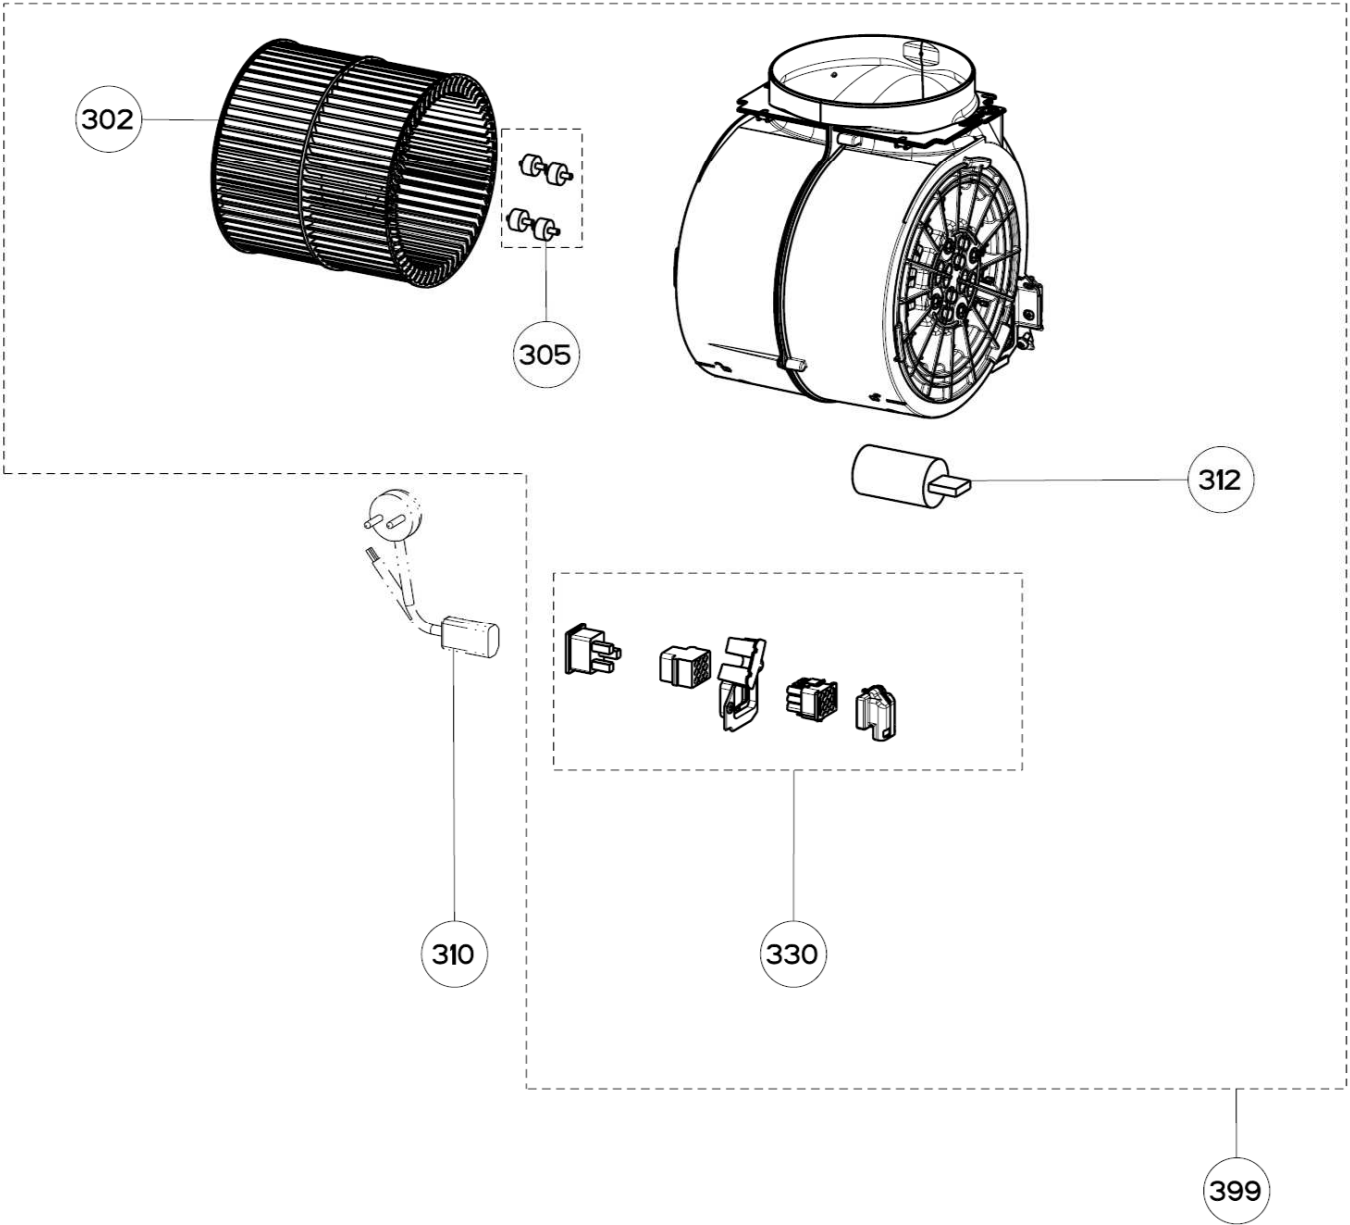

HOTTE FALCON FALHDCP110

Fabrication avant 15/08

HOTTE FALCON FALHDCP110

Fabrication avant 15/08

HOTTE FALCON

FALHDCP110

Fabrication avant 15/08

MOD. D09 1000
RIF. 300
N.DIS. D09-700.2
DATA 14-May-08

HOTTE FALCON FALHDCP110

HOTTE FALCON FALHDCP110

Fabrication avant 12/49

HOTTE FALCON FALHDCP110

Fabrication de 12/50 à 15/08