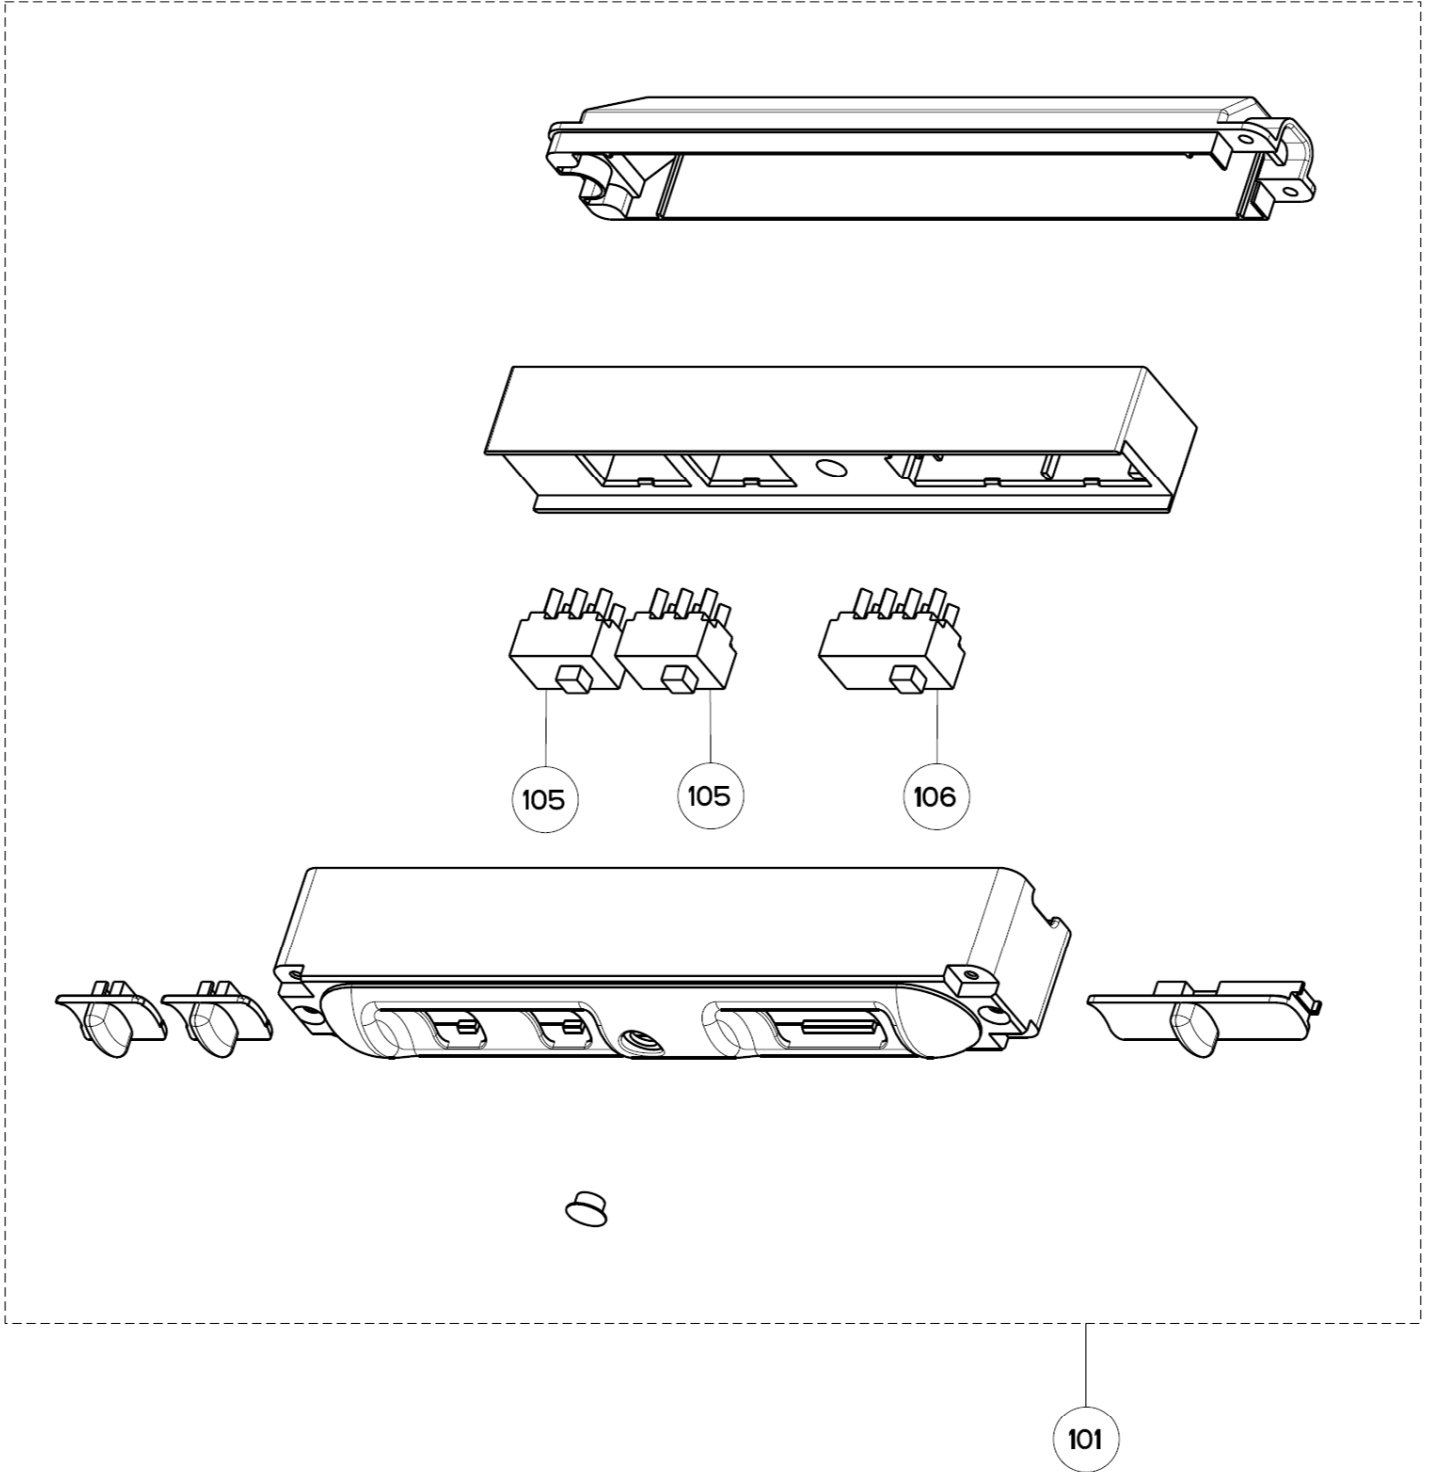

HOTTE FALCON FALHDCP110

Fabrication avant 15/08

HOTTE FALCON FALHDCP110

Fabrication avant 15/08

HOTTE FALCON

FALHDCP110

Fabrication avant 15/08

MOD. D09 1000
RIF. 300
N.DIS. D09-700.2
DATA 14-May-08

HOTTE FALCON FALHDCP110

HOTTE FALCON FALHDCP110

Fabrication avant 12/49

HOTTE FALCON FALHDCP110

Fabrication de 12/50 à 15/08