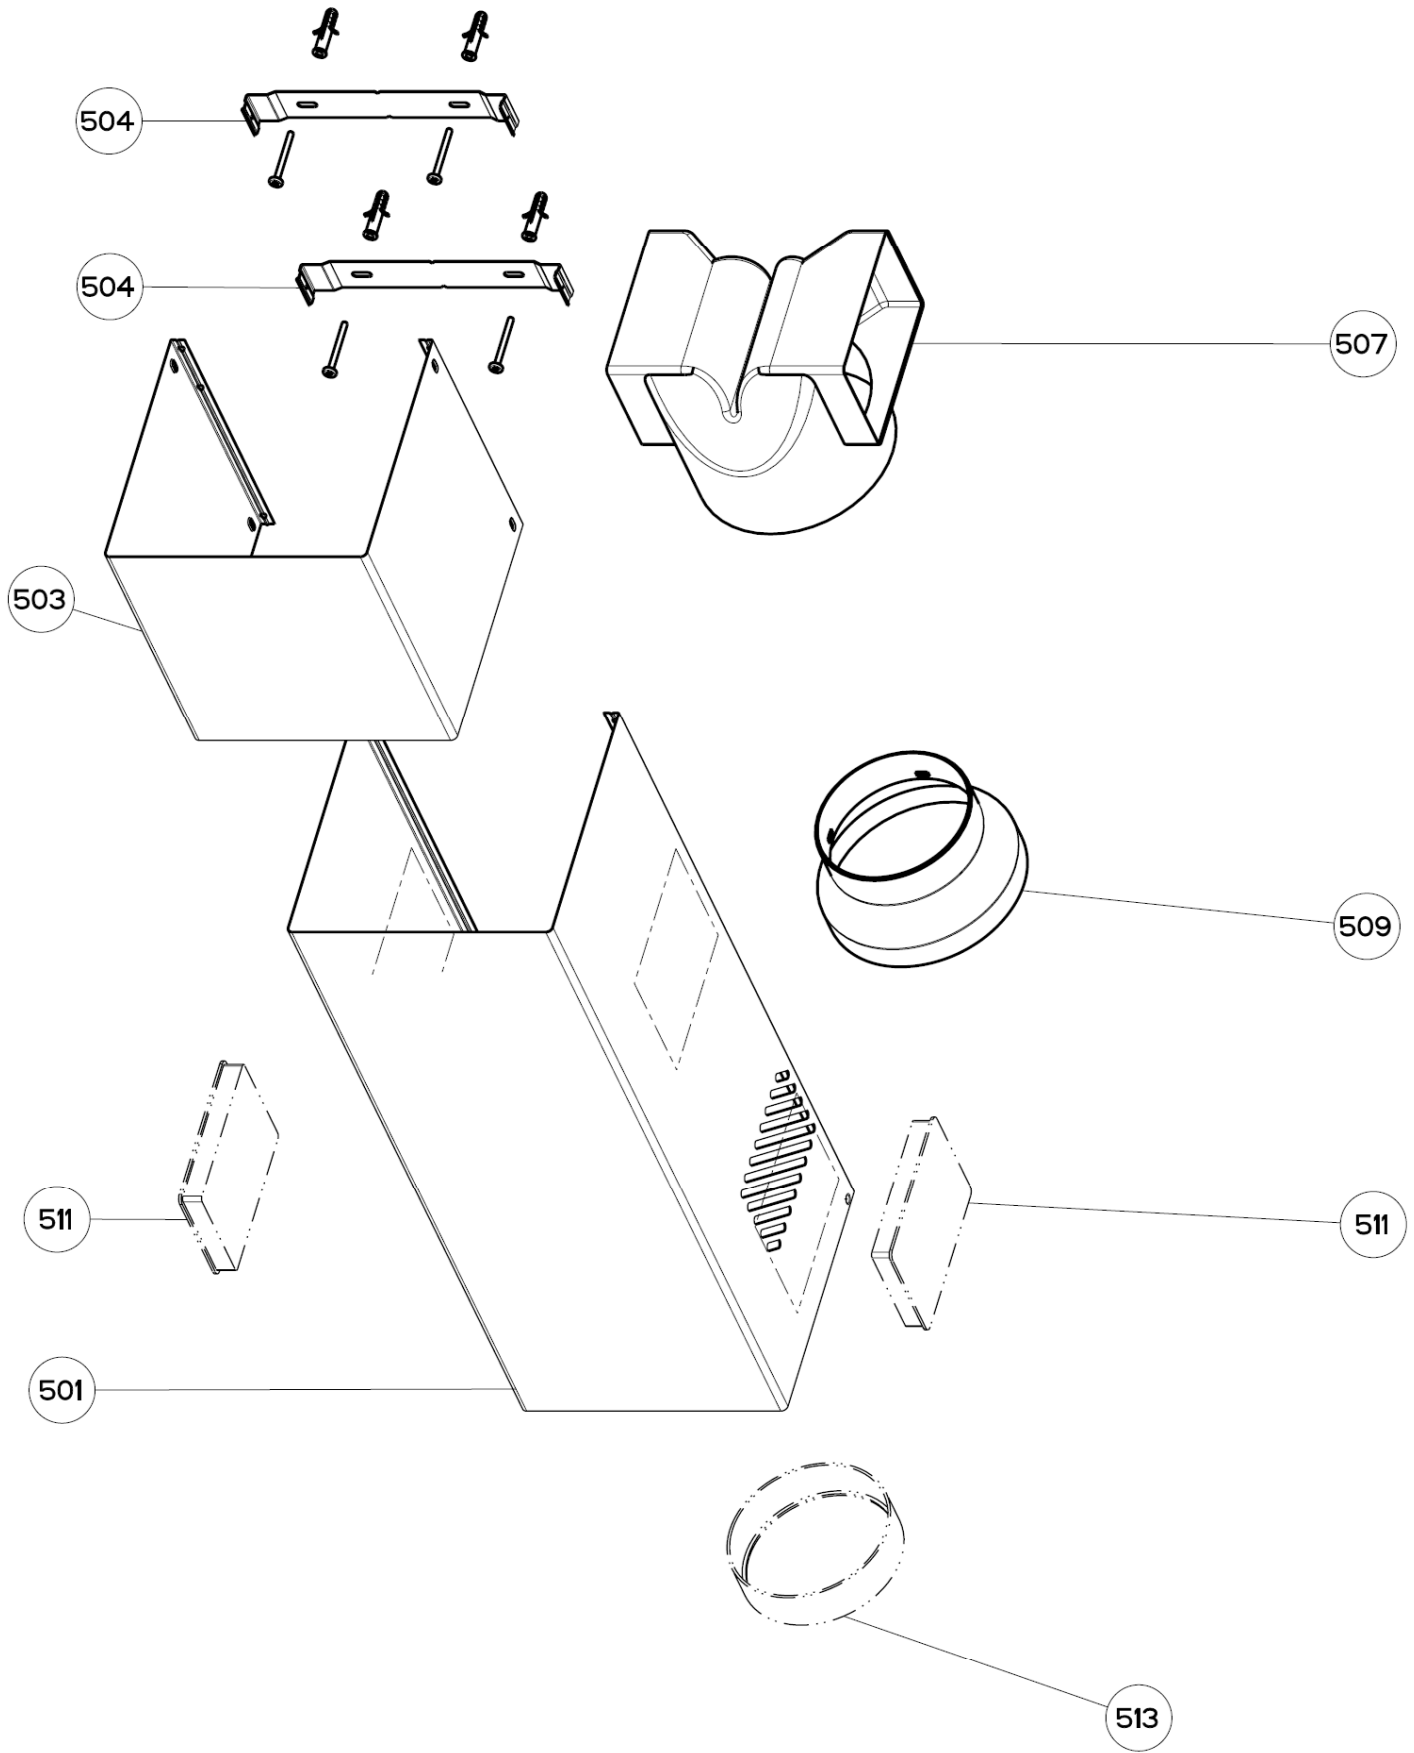

HOTTE FALCON FALHDCP110

Fabrication avant 15/08

HOTTE FALCON FALHDCP110

Fabrication avant 15/08

HOTTE FALCON

FALHDCP110

Fabrication avant 15/08

MOD. D09 1000
RIF. 300
N.DIS. D09-700.2
DATA 14-May-08

HOTTE FALCON FALHDCP110

HOTTE FALCON FALHDCP110

Fabrication avant 12/49

HOTTE FALCON FALHDCP110

Fabrication de 12/50 à 15/08