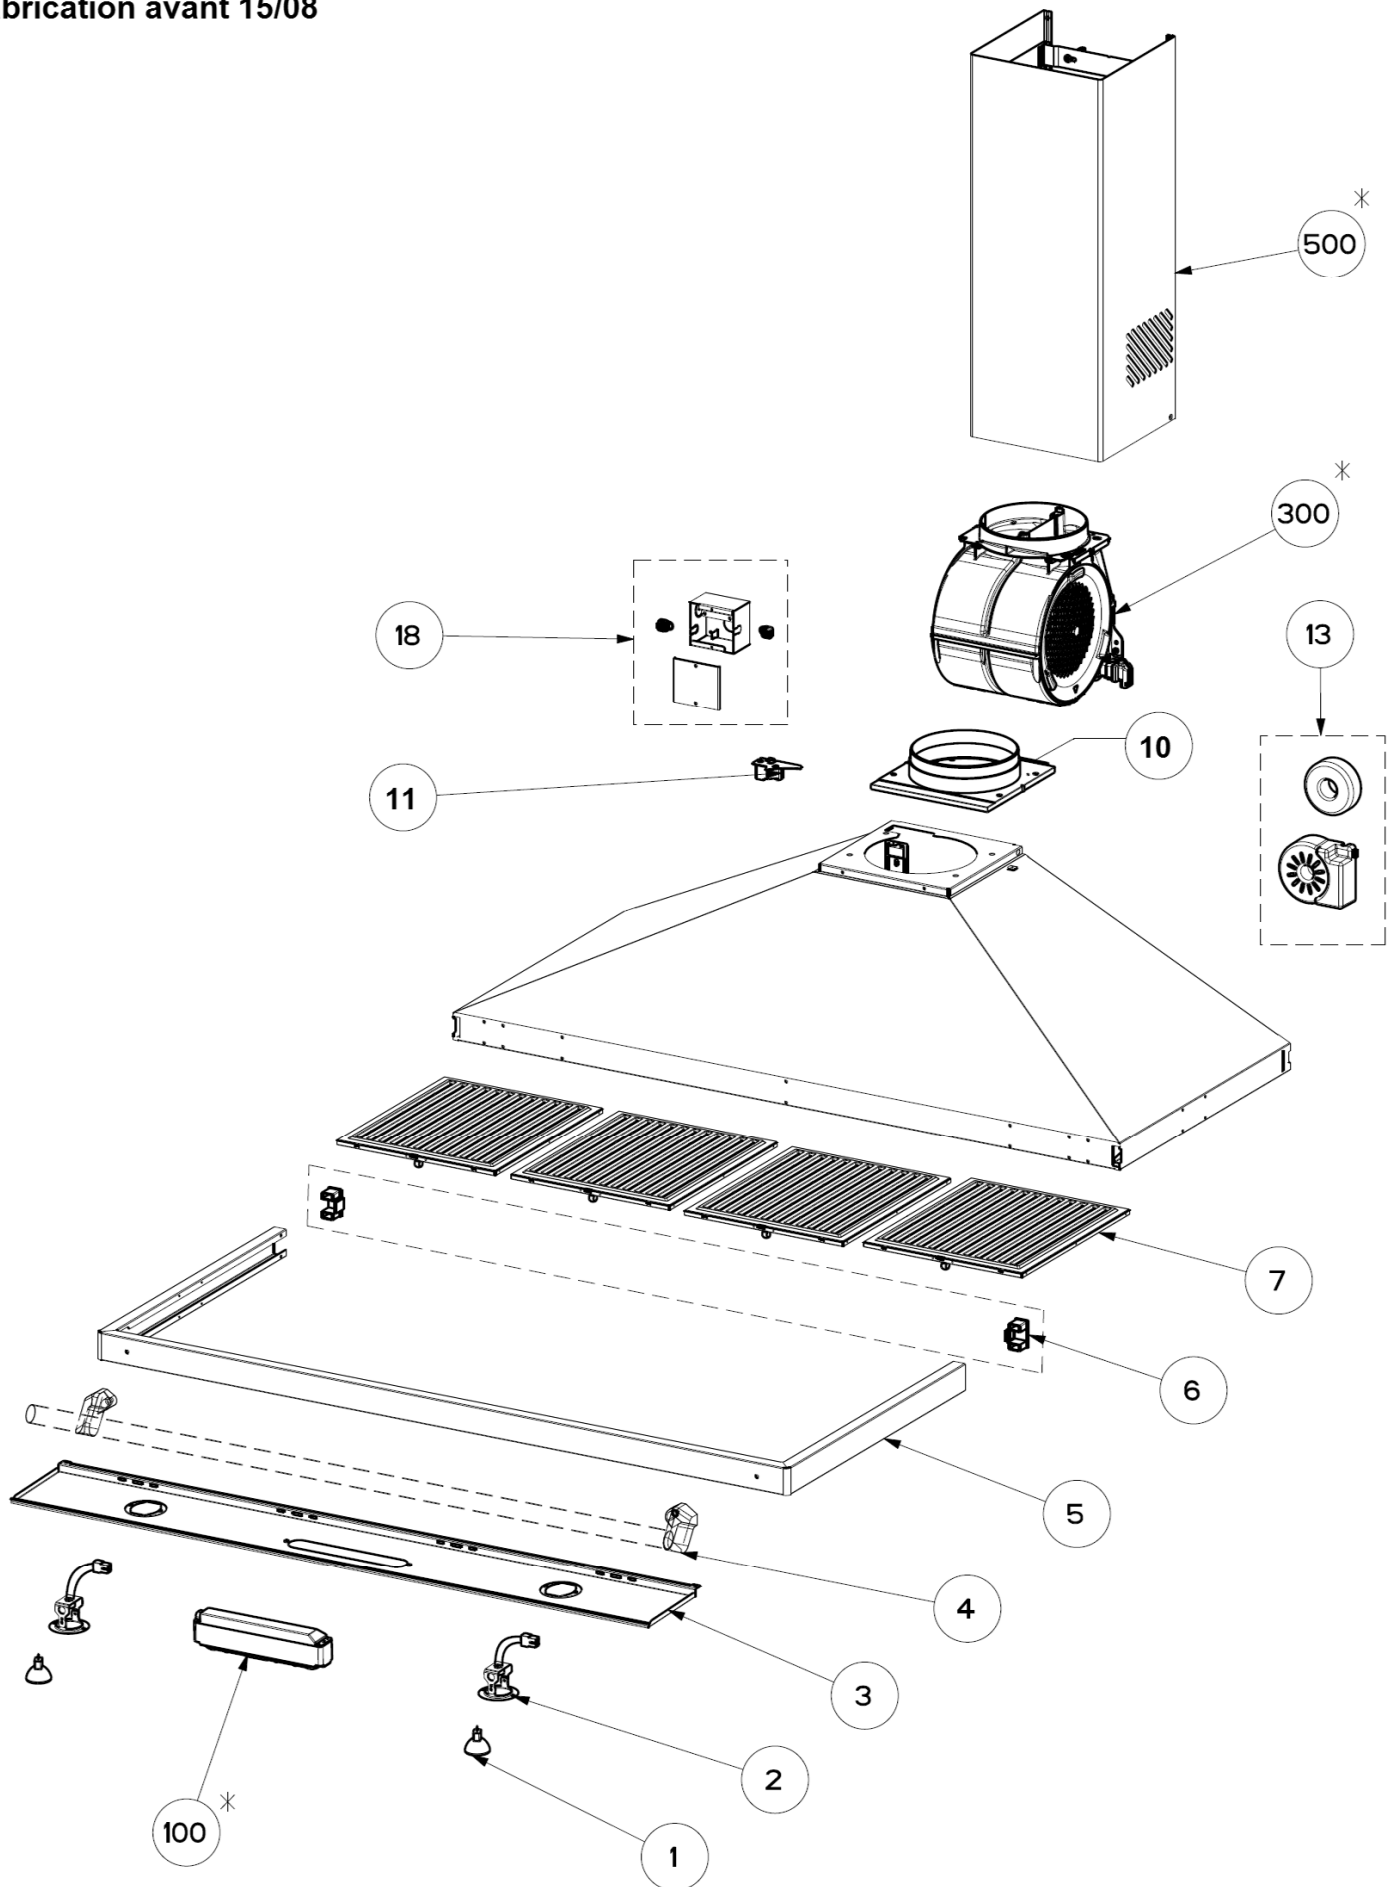

HOTTE FALCON FALHDCP110

Fabrication avant 15/08

HOTTE FALCON FALHDCP110

Fabrication avant 15/08

HOTTE FALCON

FALHDCP110

Fabrication avant 15/08

MOD. D09 1000
RIF. 300
N.DIS. D09-700.2
DATA 14-May-08

HOTTE FALCON FALHDCP110

HOTTE FALCON FALHDCP110

Fabrication avant 12/49

HOTTE FALCON FALHDCP110

Fabrication de 12/50 à 15/08