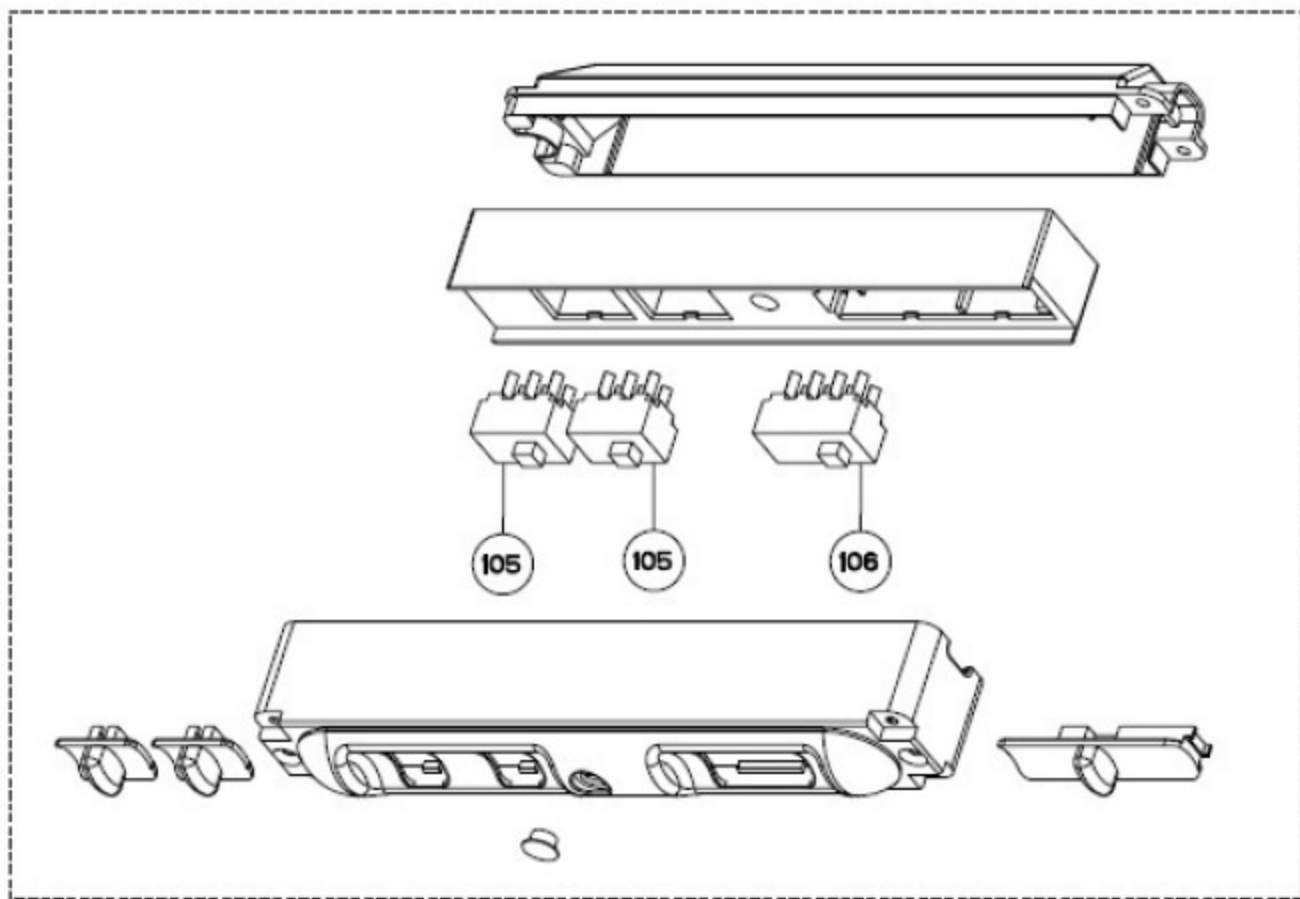

FALHDC90 - Vue V2 (Fab après 1823)

voir détail

voir détail

voir détail

FALHDC90 - SCHEMA

LEGEND ELECTRICAL SYMBOLS

- Autotransformer
- Transformer
- Capacitor
- Connector
- switch
- Fluorescent
- direction
- led
- light
- Terminal
- Motor
- Button Switch MS
- Power
- Button Switch
- Card
- Card
- Starter
- Fan