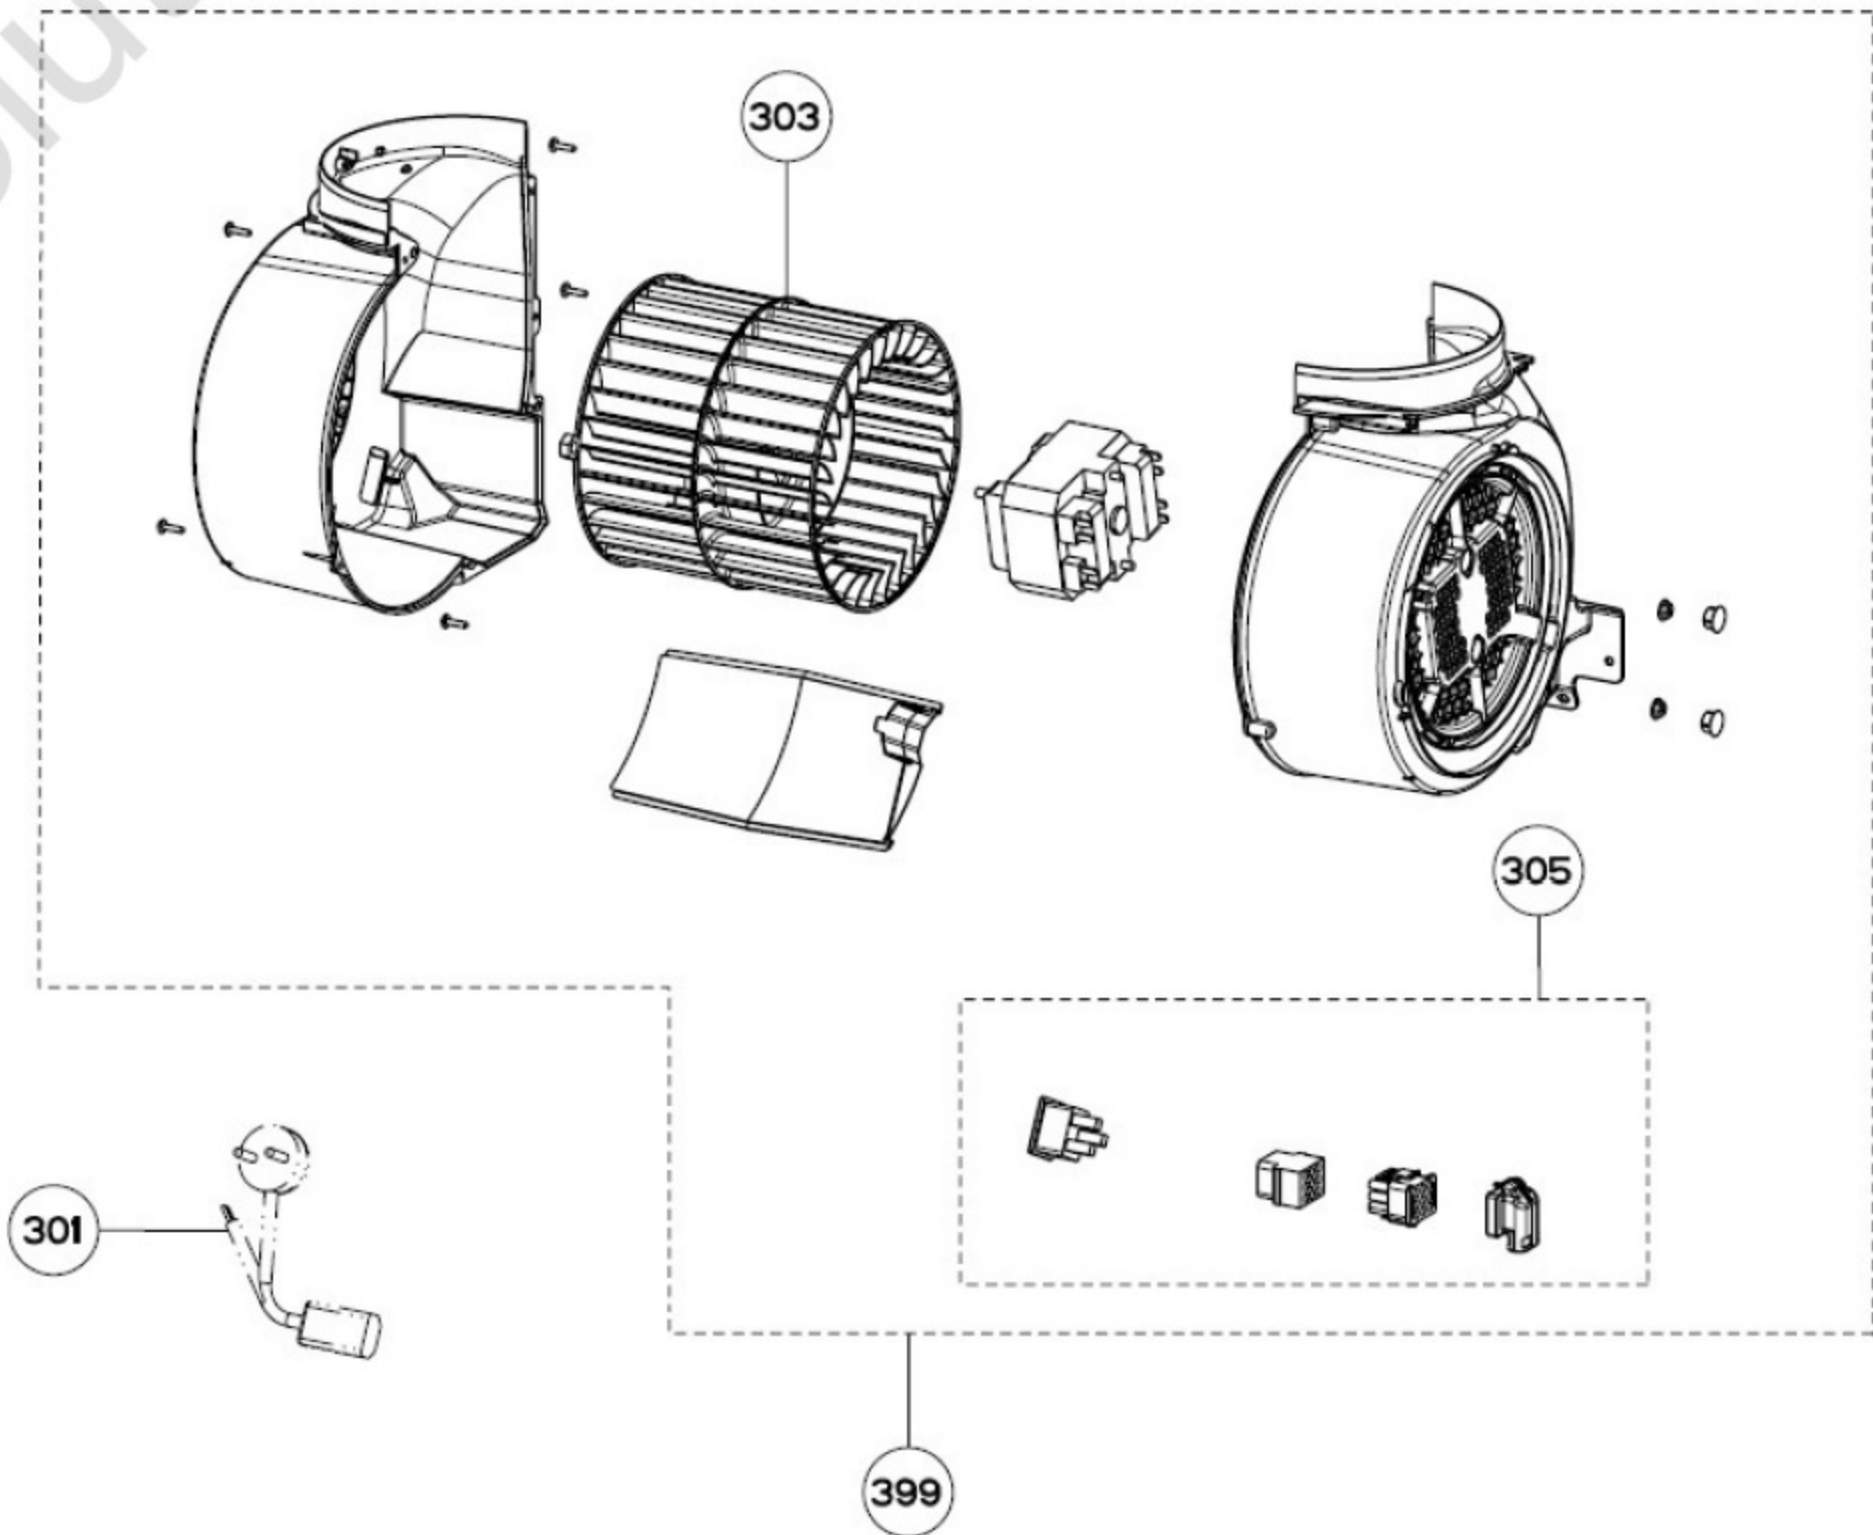

FALHDC90 - Vue V2 (Fab après 1823)

voir détail

voir détail

voir détail

FALHDC90 - SCHEMA

LEGEND ELECTRICAL SYMBOLS

- Autotransformer
- Transformer
- Capacitor
- Connector
- switch
- Fluorescent
- direction
- led
- light
- Terminal
- Motor
- Button Switch MS
- Power
- Button Switch
- Card
- Card
- Starter
- Fan