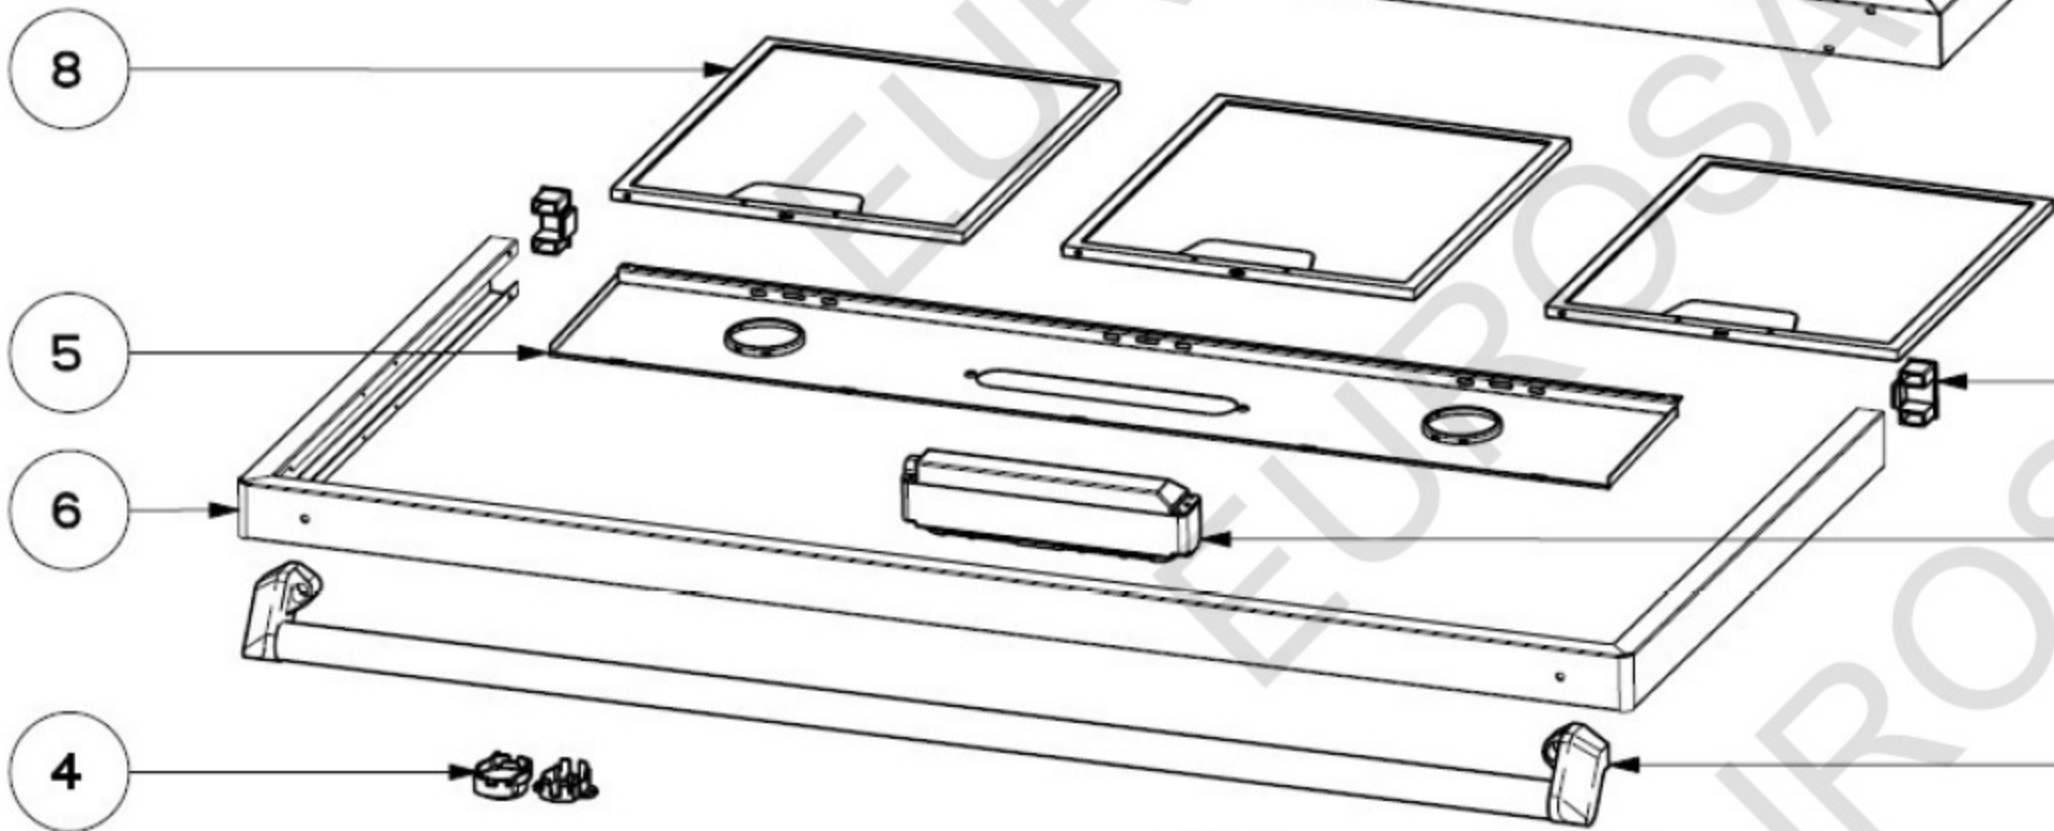

FALHDC90 - Vue V2 (Fab après 1823)

voir détail

voir détail

voir détail

FALHDC90 - SCHEMA

LEGEND ELECTRICAL SYMBOLS

- Autotransformer
- Transformer
- Capacitor
- Connector
- switch
- Fluorescent
- direction
- led
- light
- Terminal
- Motor
- Button Switch MS
- Power
- Button Switch
- Card
- Card
- Starter
- Fan