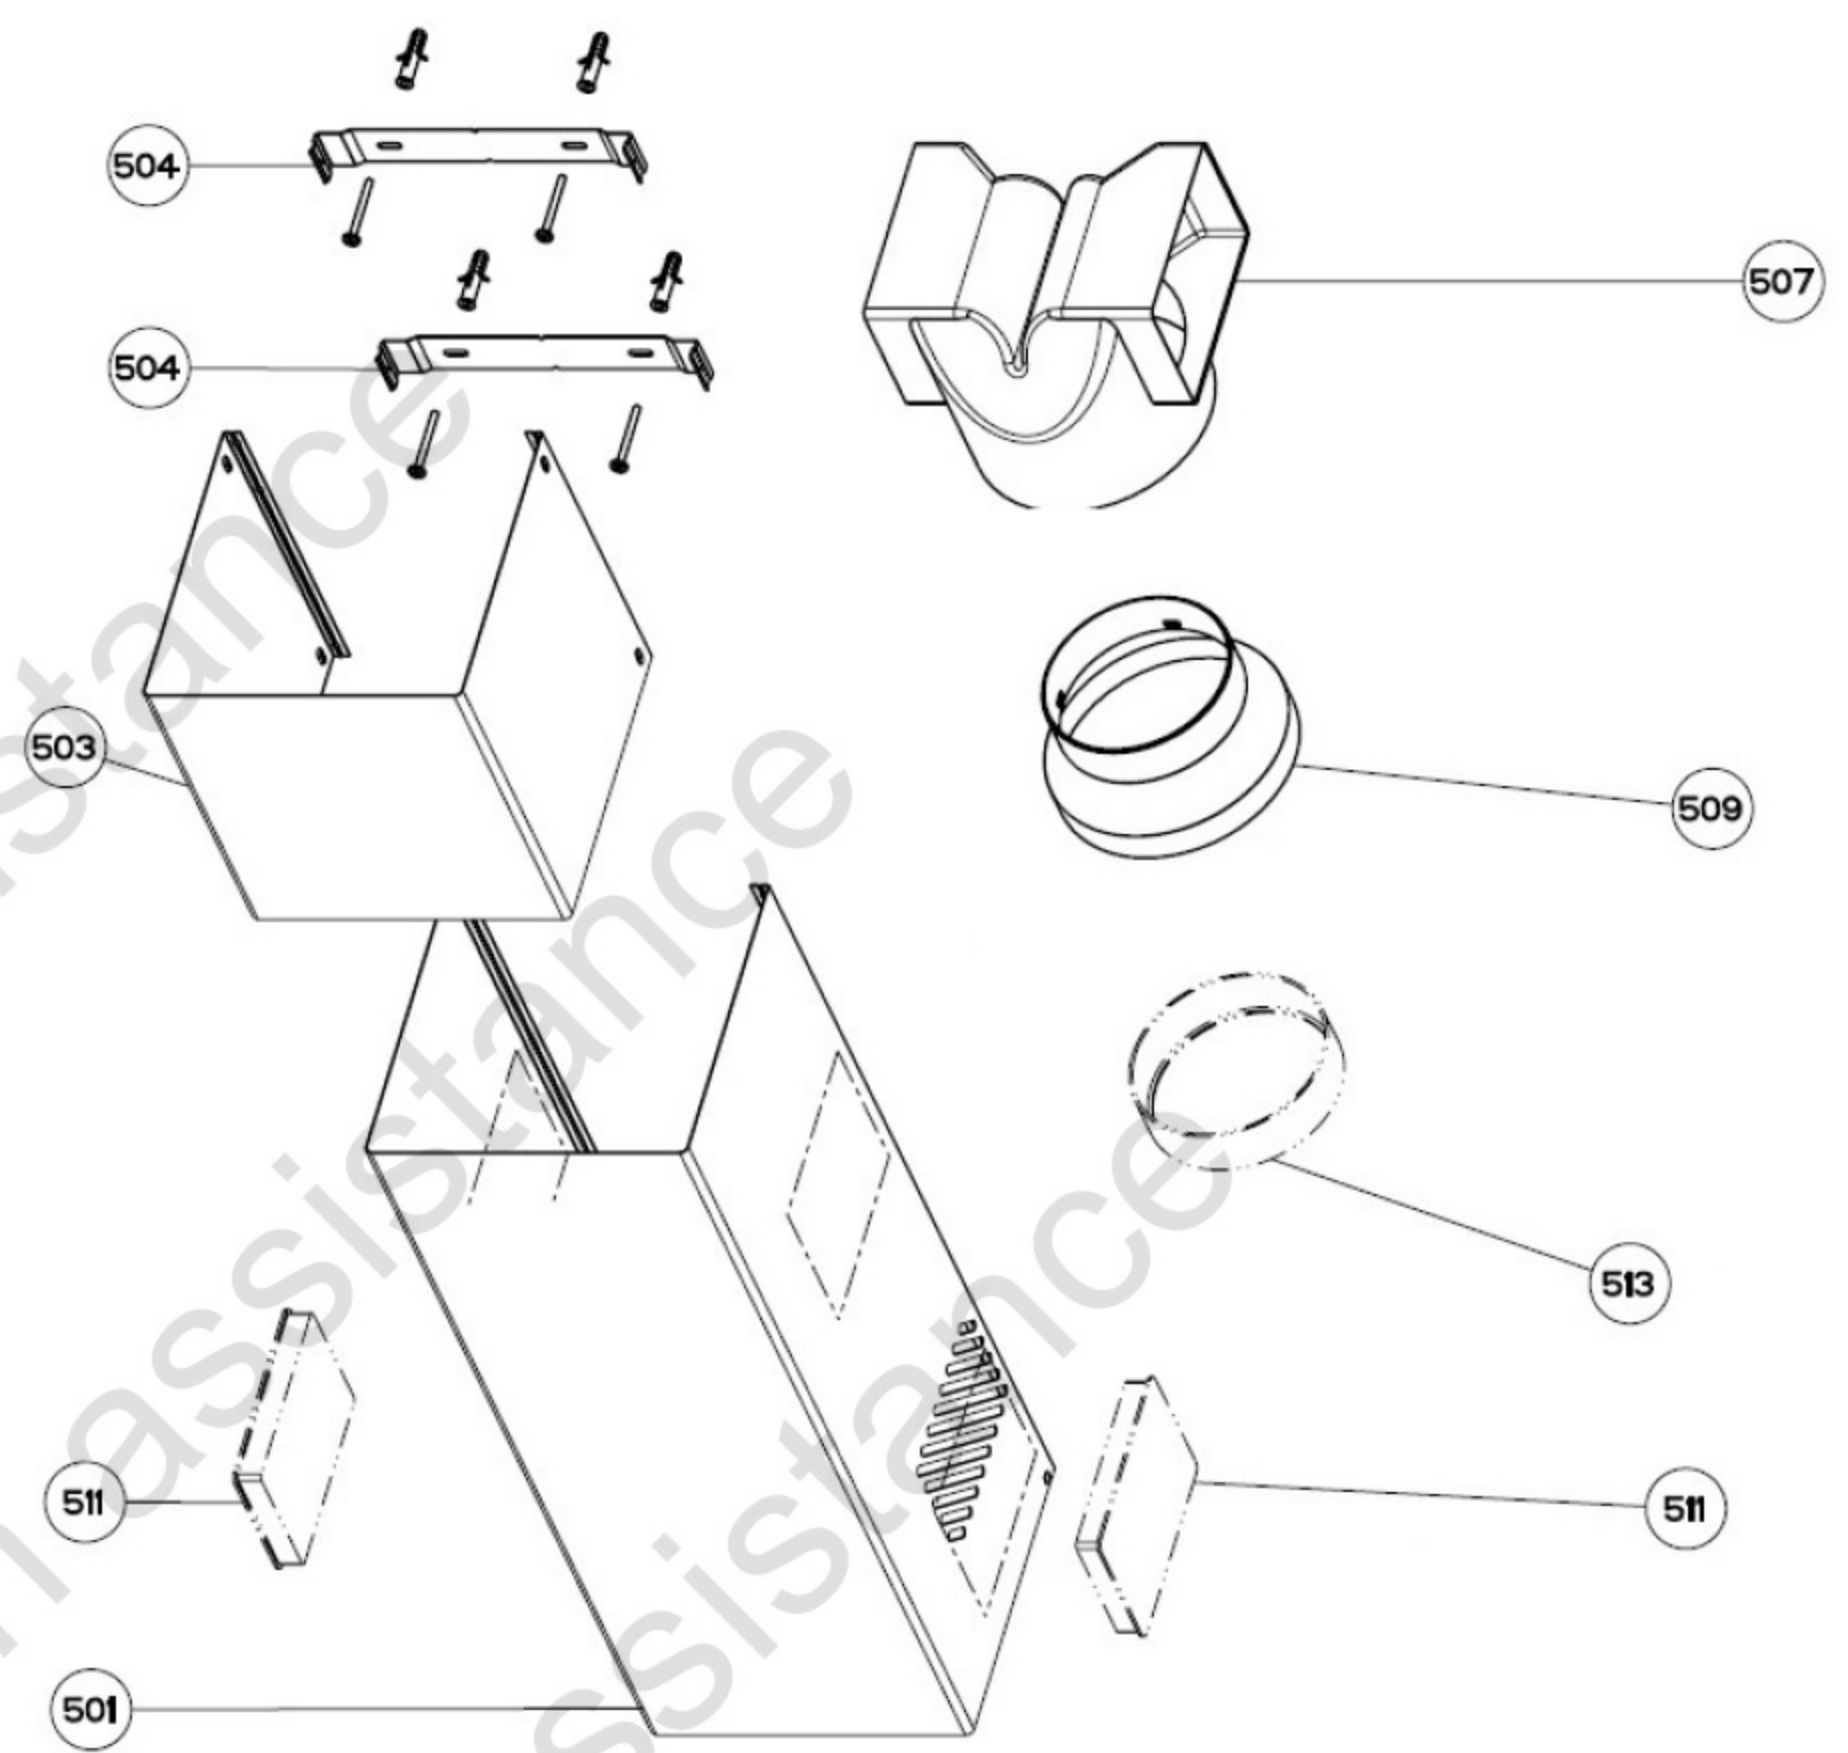

FALHDC90 - Vue V2 (Fab après 1823)

voir détail

voir détail

voir détail

FALHDC90 - SCHEMA

LEGEND ELECTRICAL SYMBOLS

- Autotransformer
- Transformer
- Capacitor
- Connector
- switch
- Fluorescent
- direction
- led
- light
- Terminal
- Motor
- Button Switch MS
- Power
- Button Switch
- Card
- Card
- Starter
- Fan