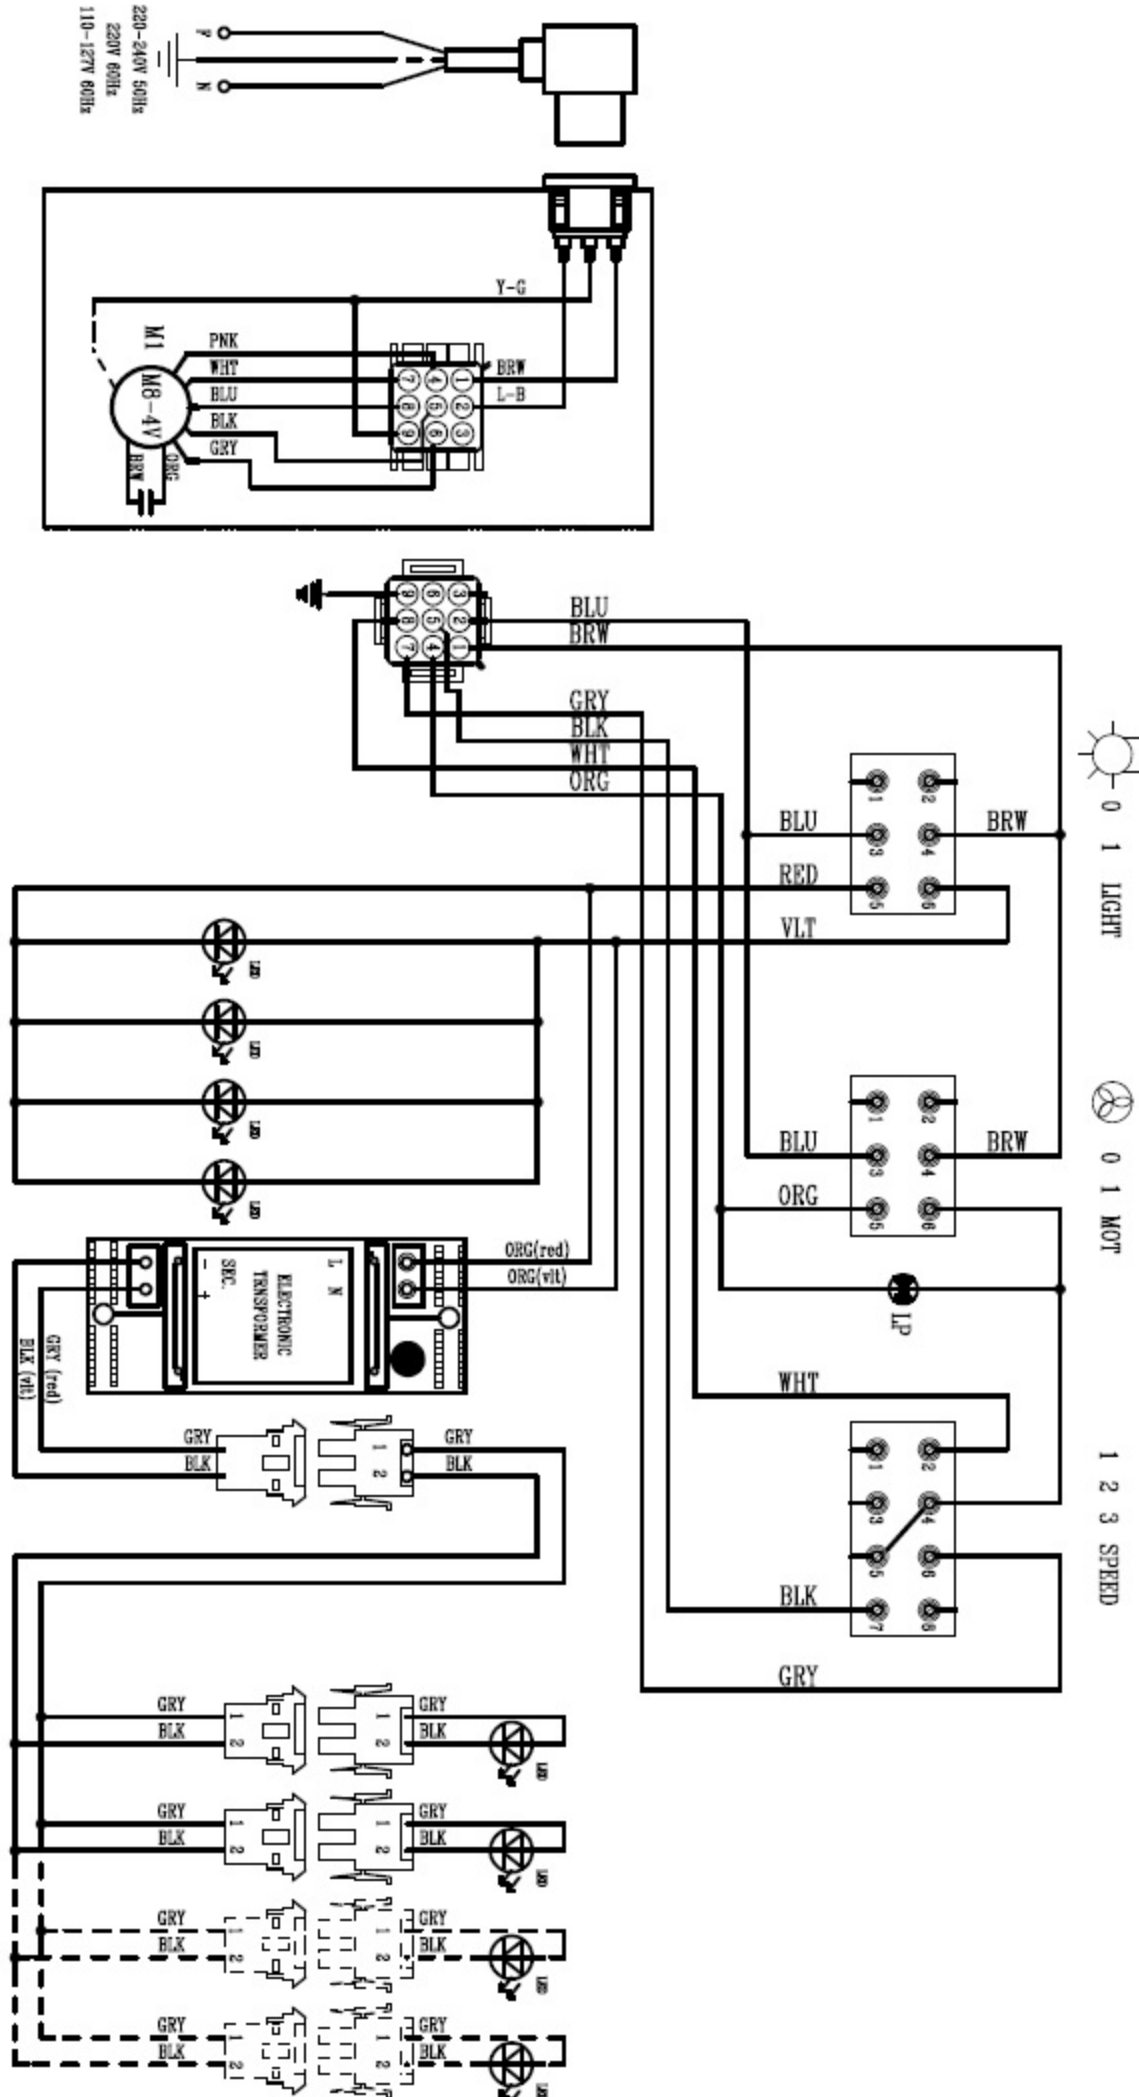

FALHDC90 - Vue V2 (Fab après 1823)

voir détail

voir détail

voir détail

FALHDC90 - SCHEMA

LEGEND ELECTRICAL SYMBOLS

- Autotransformer
- Transformer
- Capacitor
- Connector
- switch
- Fluorescent
- direction
- led
- light
- Terminal
- Motor
- Button Switch MS
- Power
- Button Switch
- Card
- Card
- Starter
- Fan