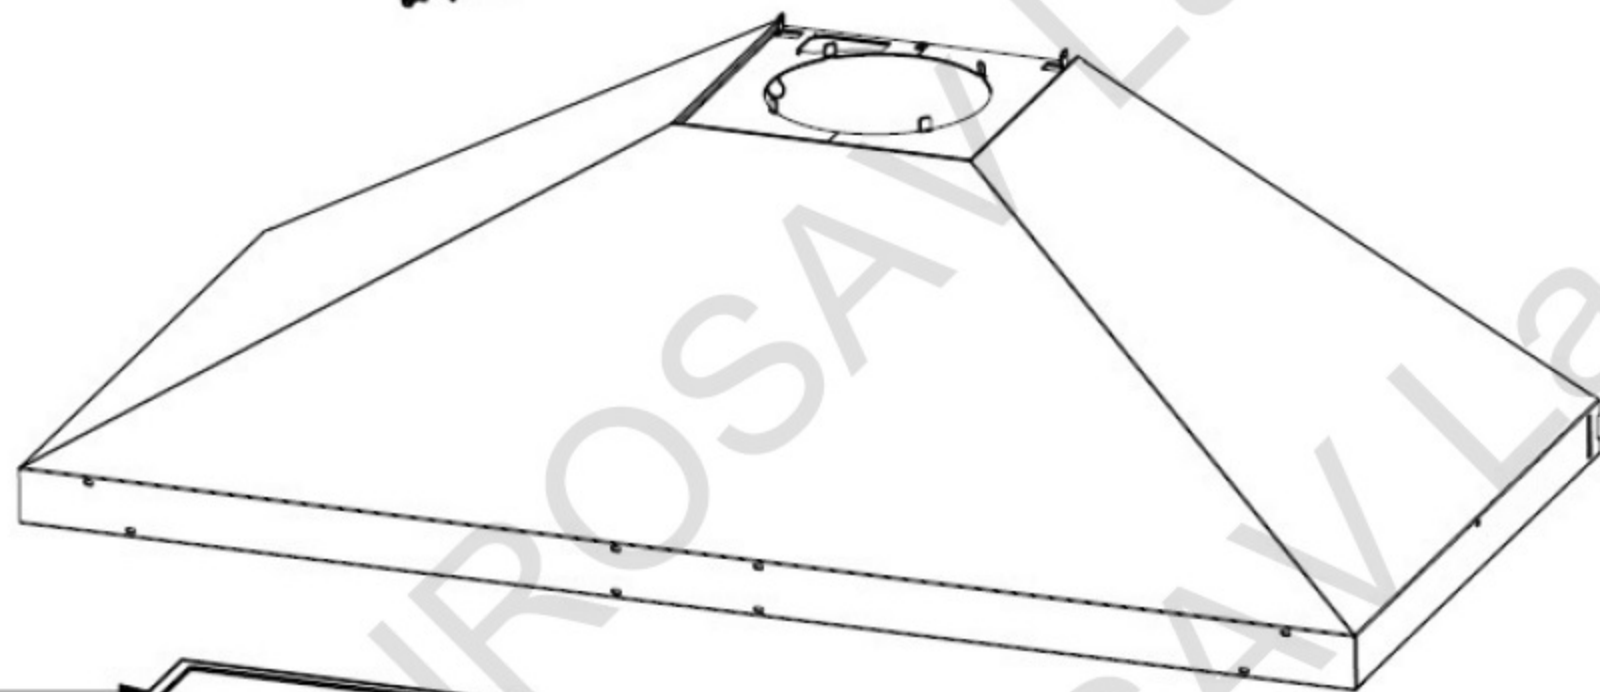

FALHDC90 - Vue V2 (Fab après 1823)

voir détail

voir détail

voir détail

FALHDC90 - SCHEMA

LEGEND ELECTRICAL SYMBOLS

- Autotransformer
- Transformer
- Capacitor
- Connector
- switch
- Fluorescent
- direction
- led
- light
- Terminal
- Motor
- Button Switch MS
- Power
- Button Switch
- Card
- Card
- Starter
- Fan