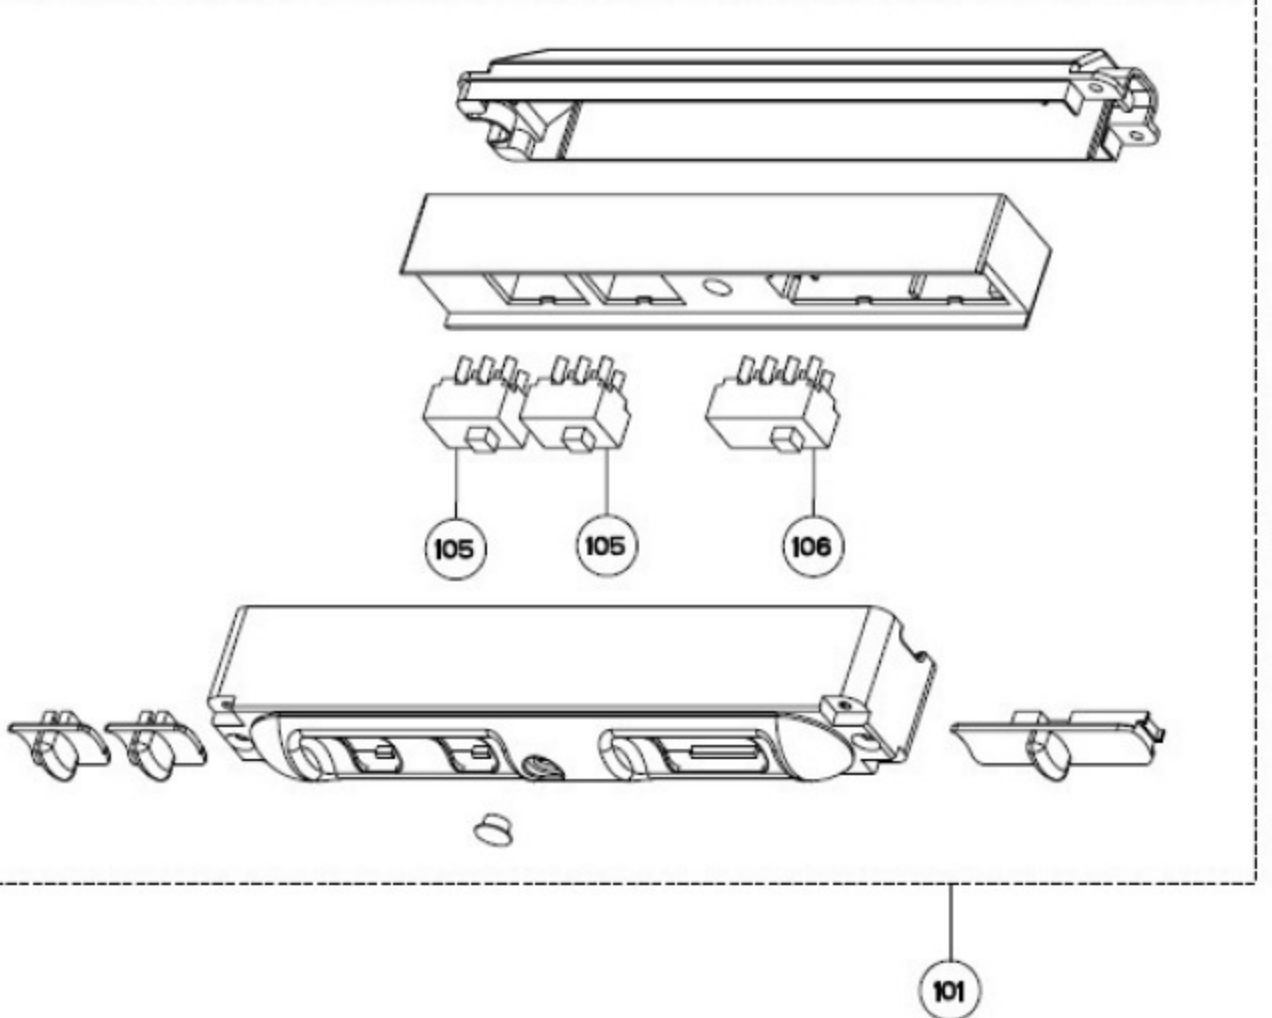

FALHDC110 - Vue v2 (Fab apres 1823)

voir détail

voir détail

voir détail

LEGEND ELECTRICAL SYMBOLS

- Autotransformer
- Transformer
- Capacitor
- Connector
- switch
- Fluorescent
- direction
- led
- light
- Terminal
- Motor
- Button Switch MS
- Power
- Button Switch
- Card
- Card
- Starter
- Fan