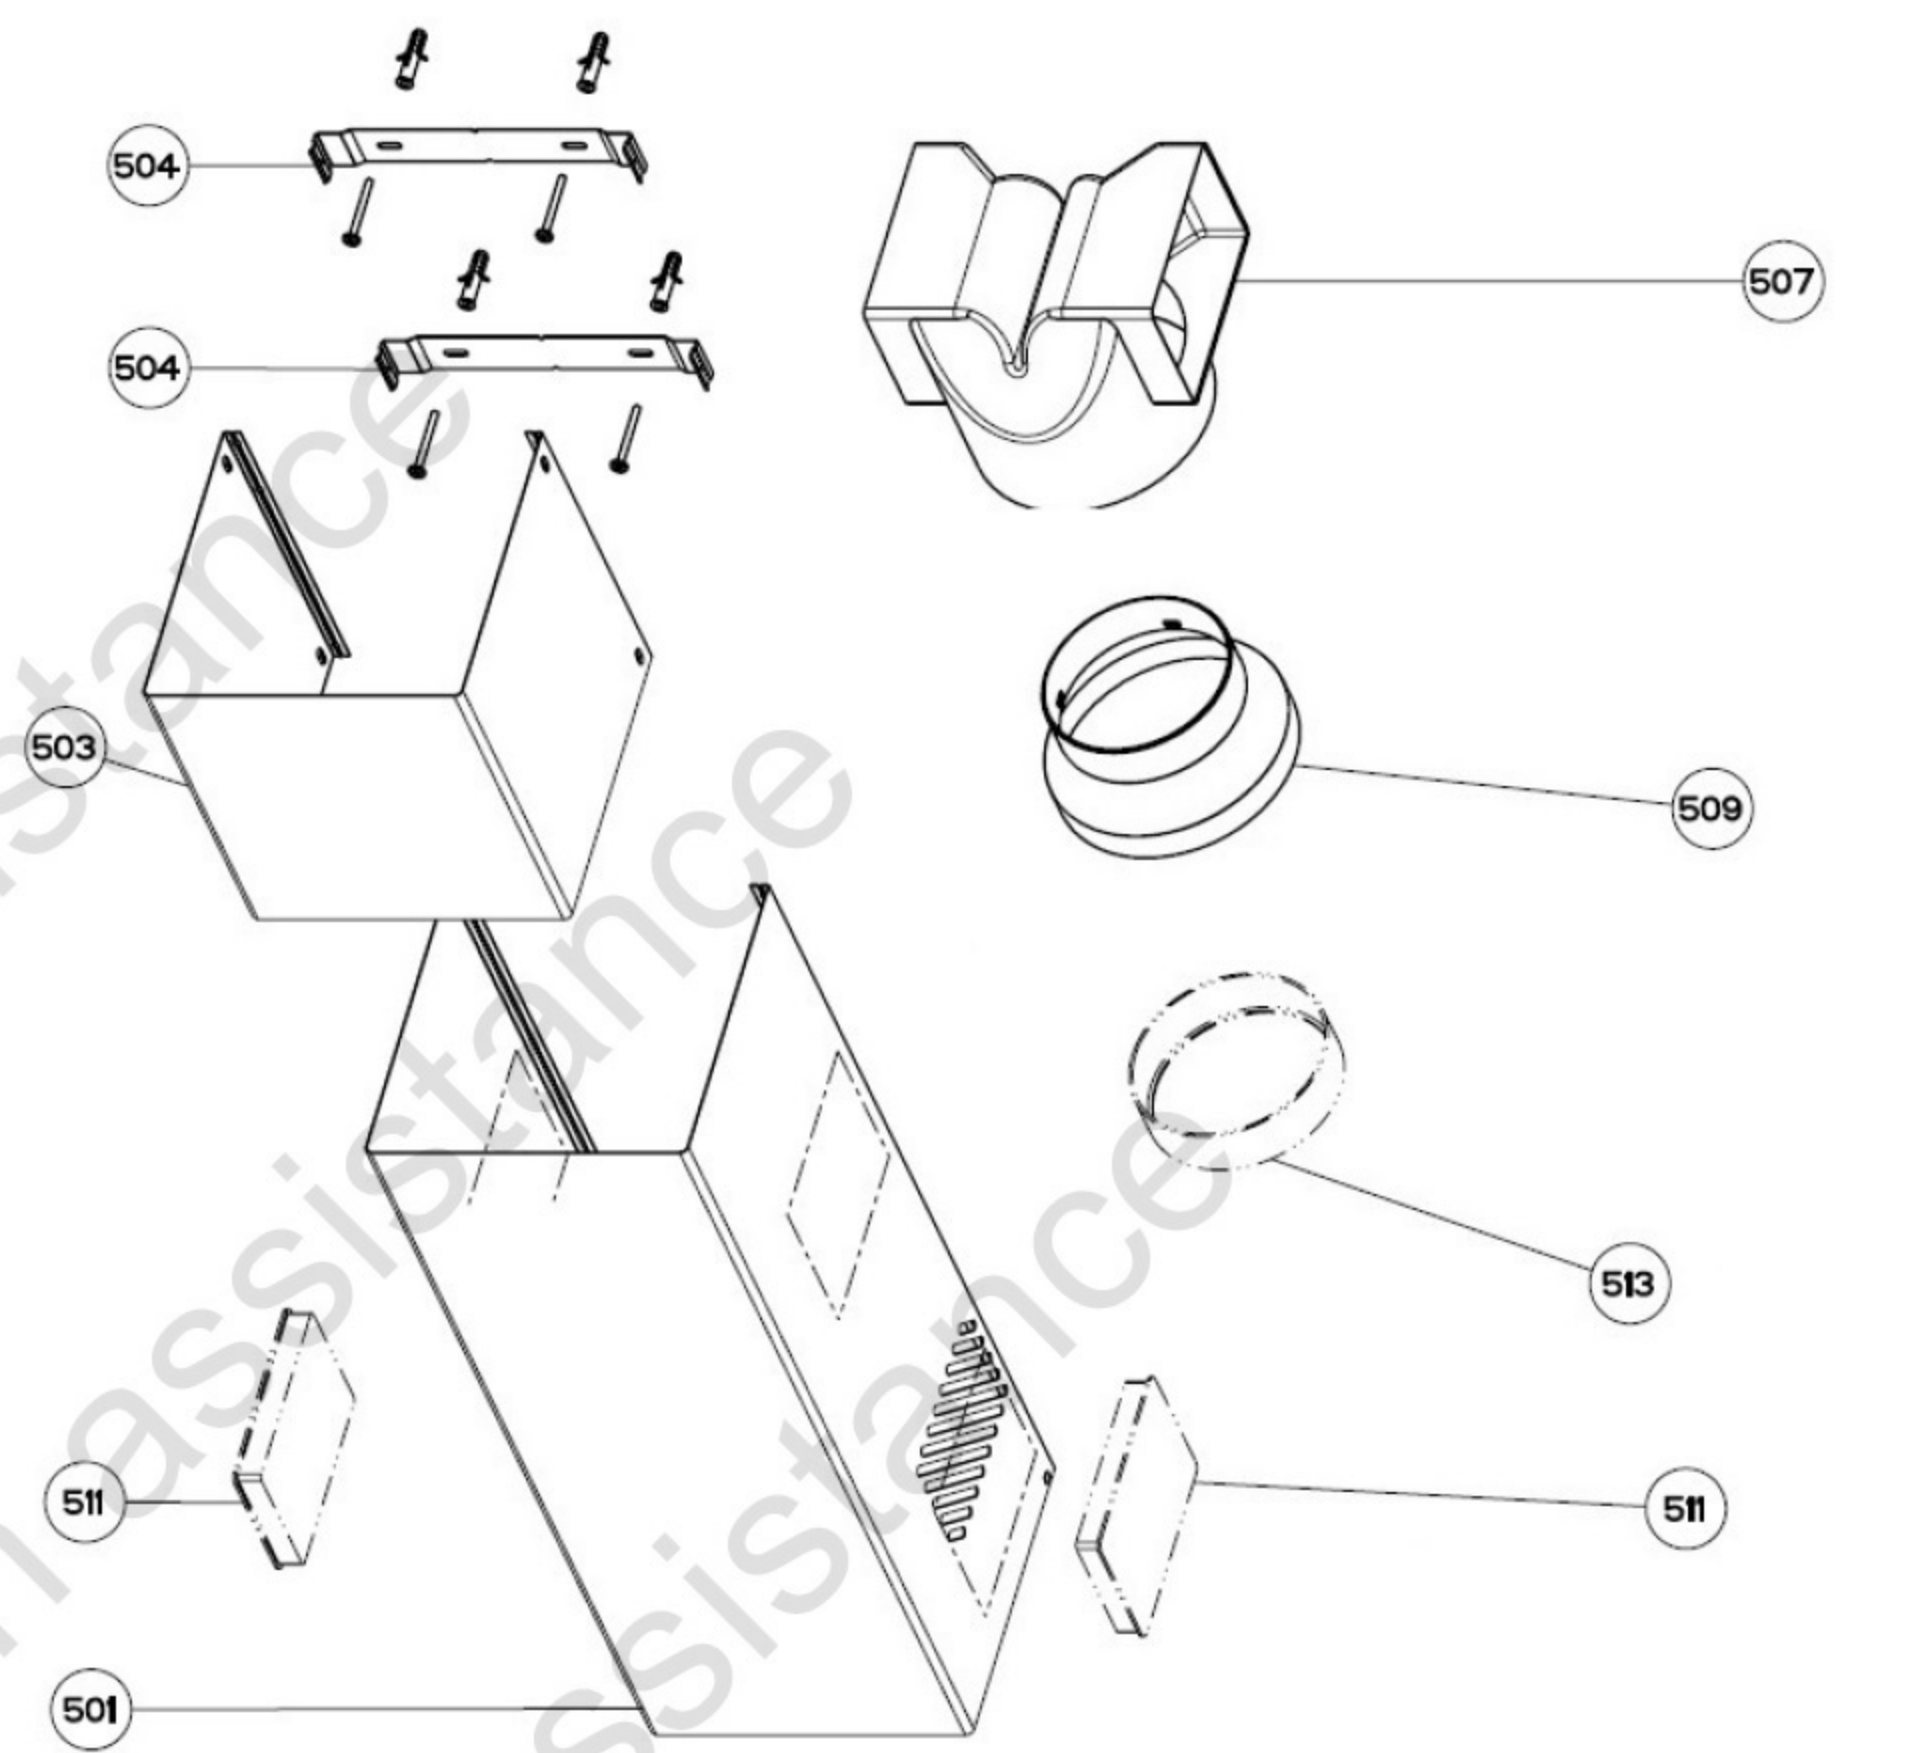

FALHDC110 - Vue v2 (Fab apres 1823)

voir détail

voir détail

voir détail

LEGEND ELECTRICAL SYMBOLS

- Autotransformer
- Transformer
- Capacitor
- Connector
- switch
- Fluorescent
- direction
- led
- light
- Terminal
- Motor
- Button Switch MS
- Power
- Button Switch
- Card
- Card
- Starter
- Fan