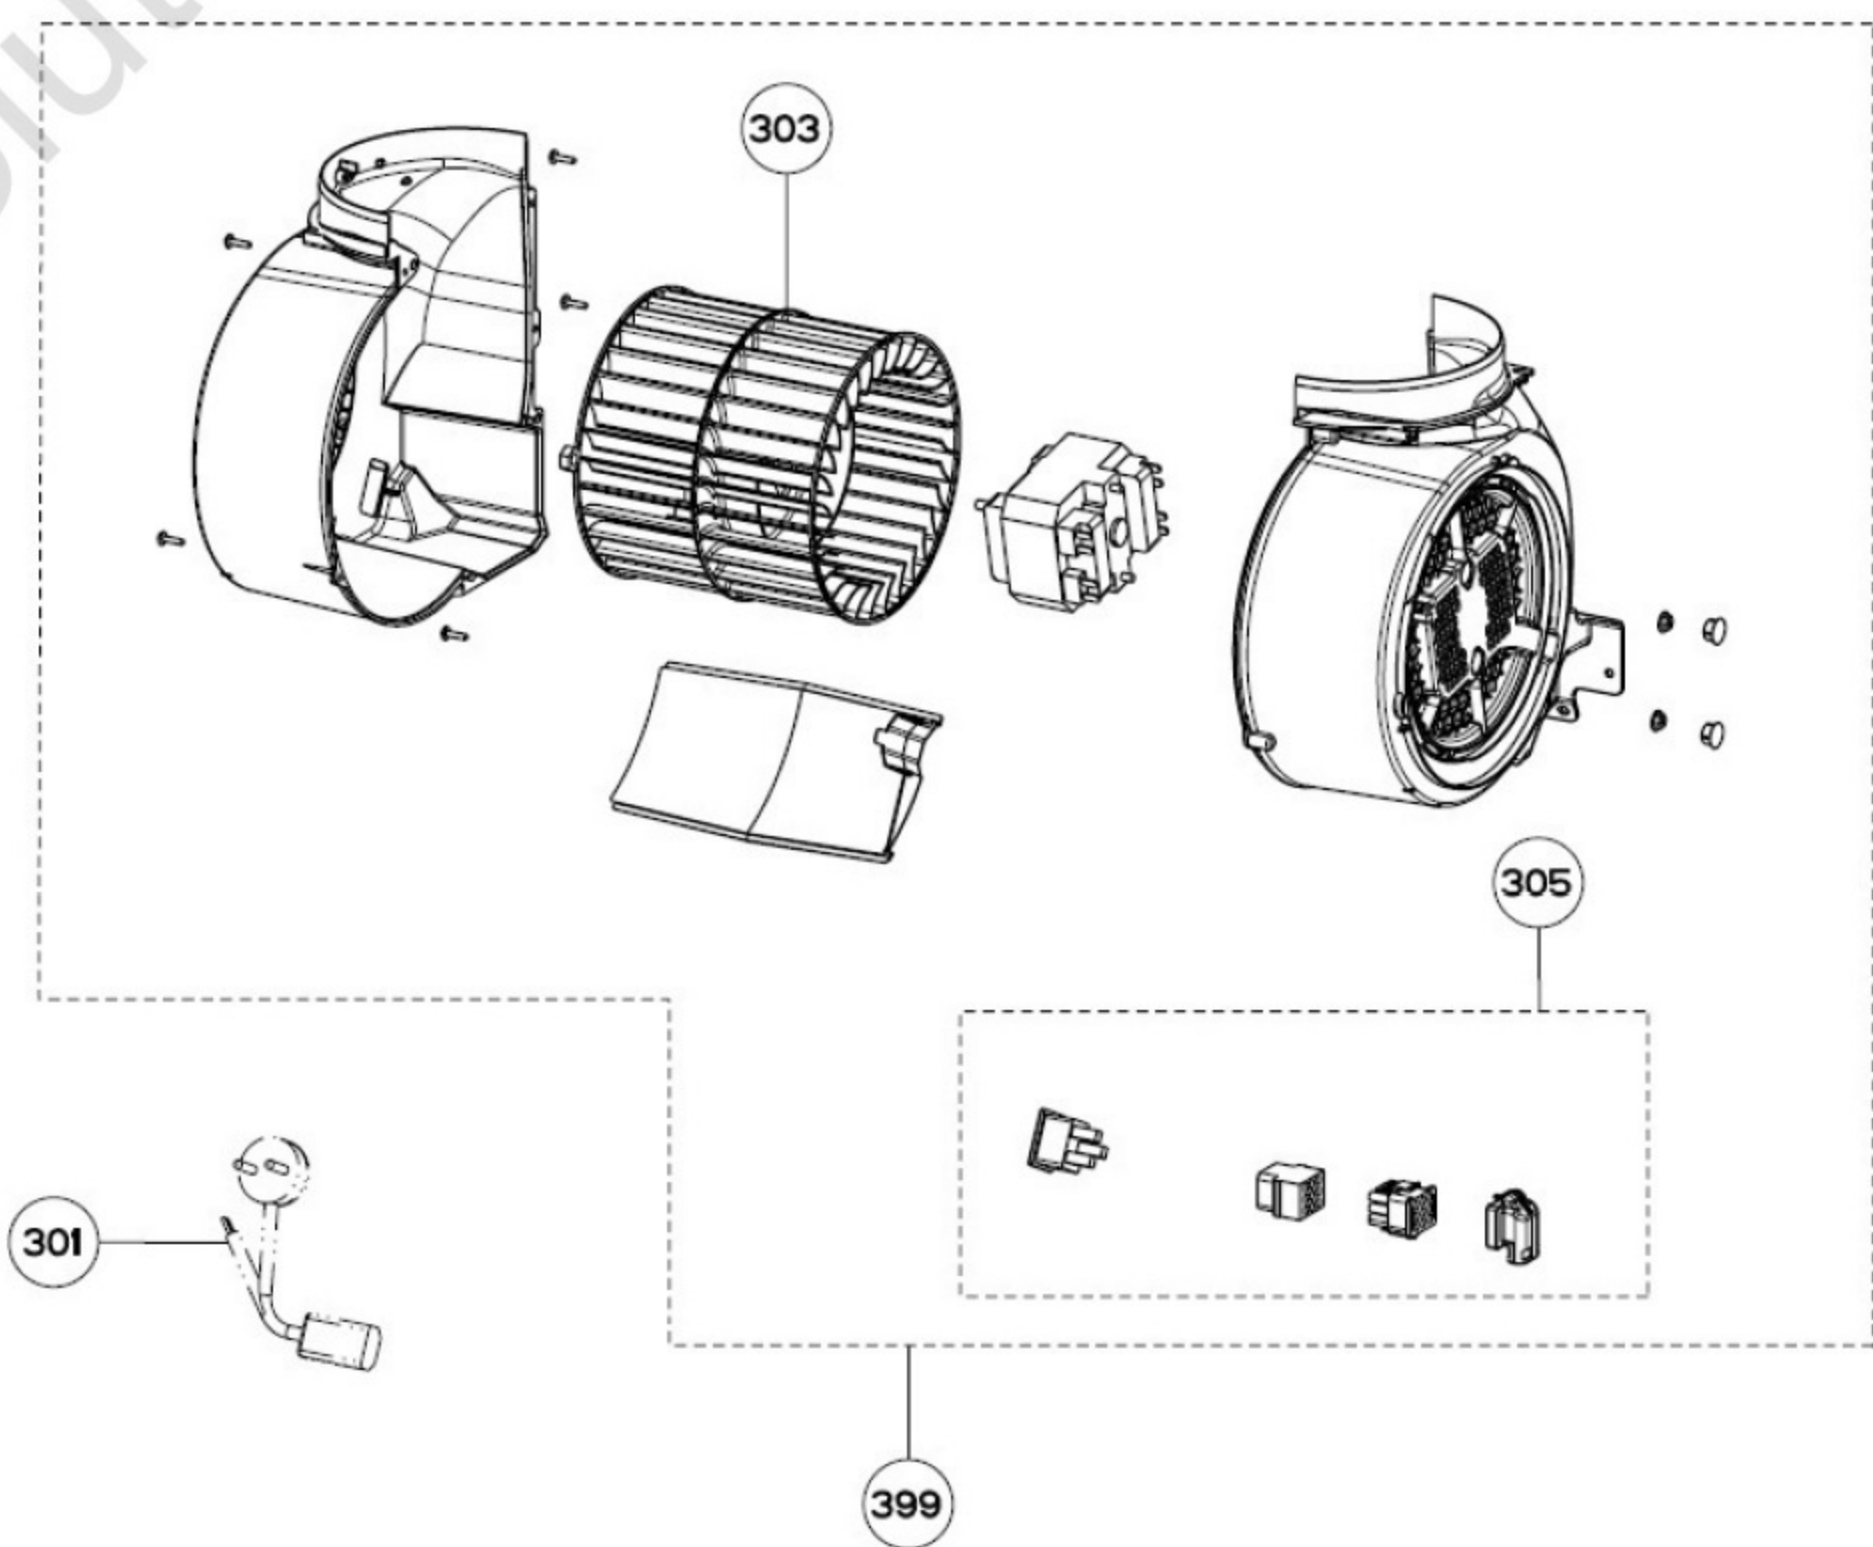

FALHDC110 - Vue v2 (Fab apres 1823)

voir détail

voir détail

voir détail

LEGEND ELECTRICAL SYMBOLS

- Autotransformer
- Transformer
- Capacitor
- Connector
- switch
- Fluorescent
- direction
- led
- light
- Terminal
- Motor
- Button Switch MS
- Power
- Button Switch
- Card
- Card
- Starter
- Fan