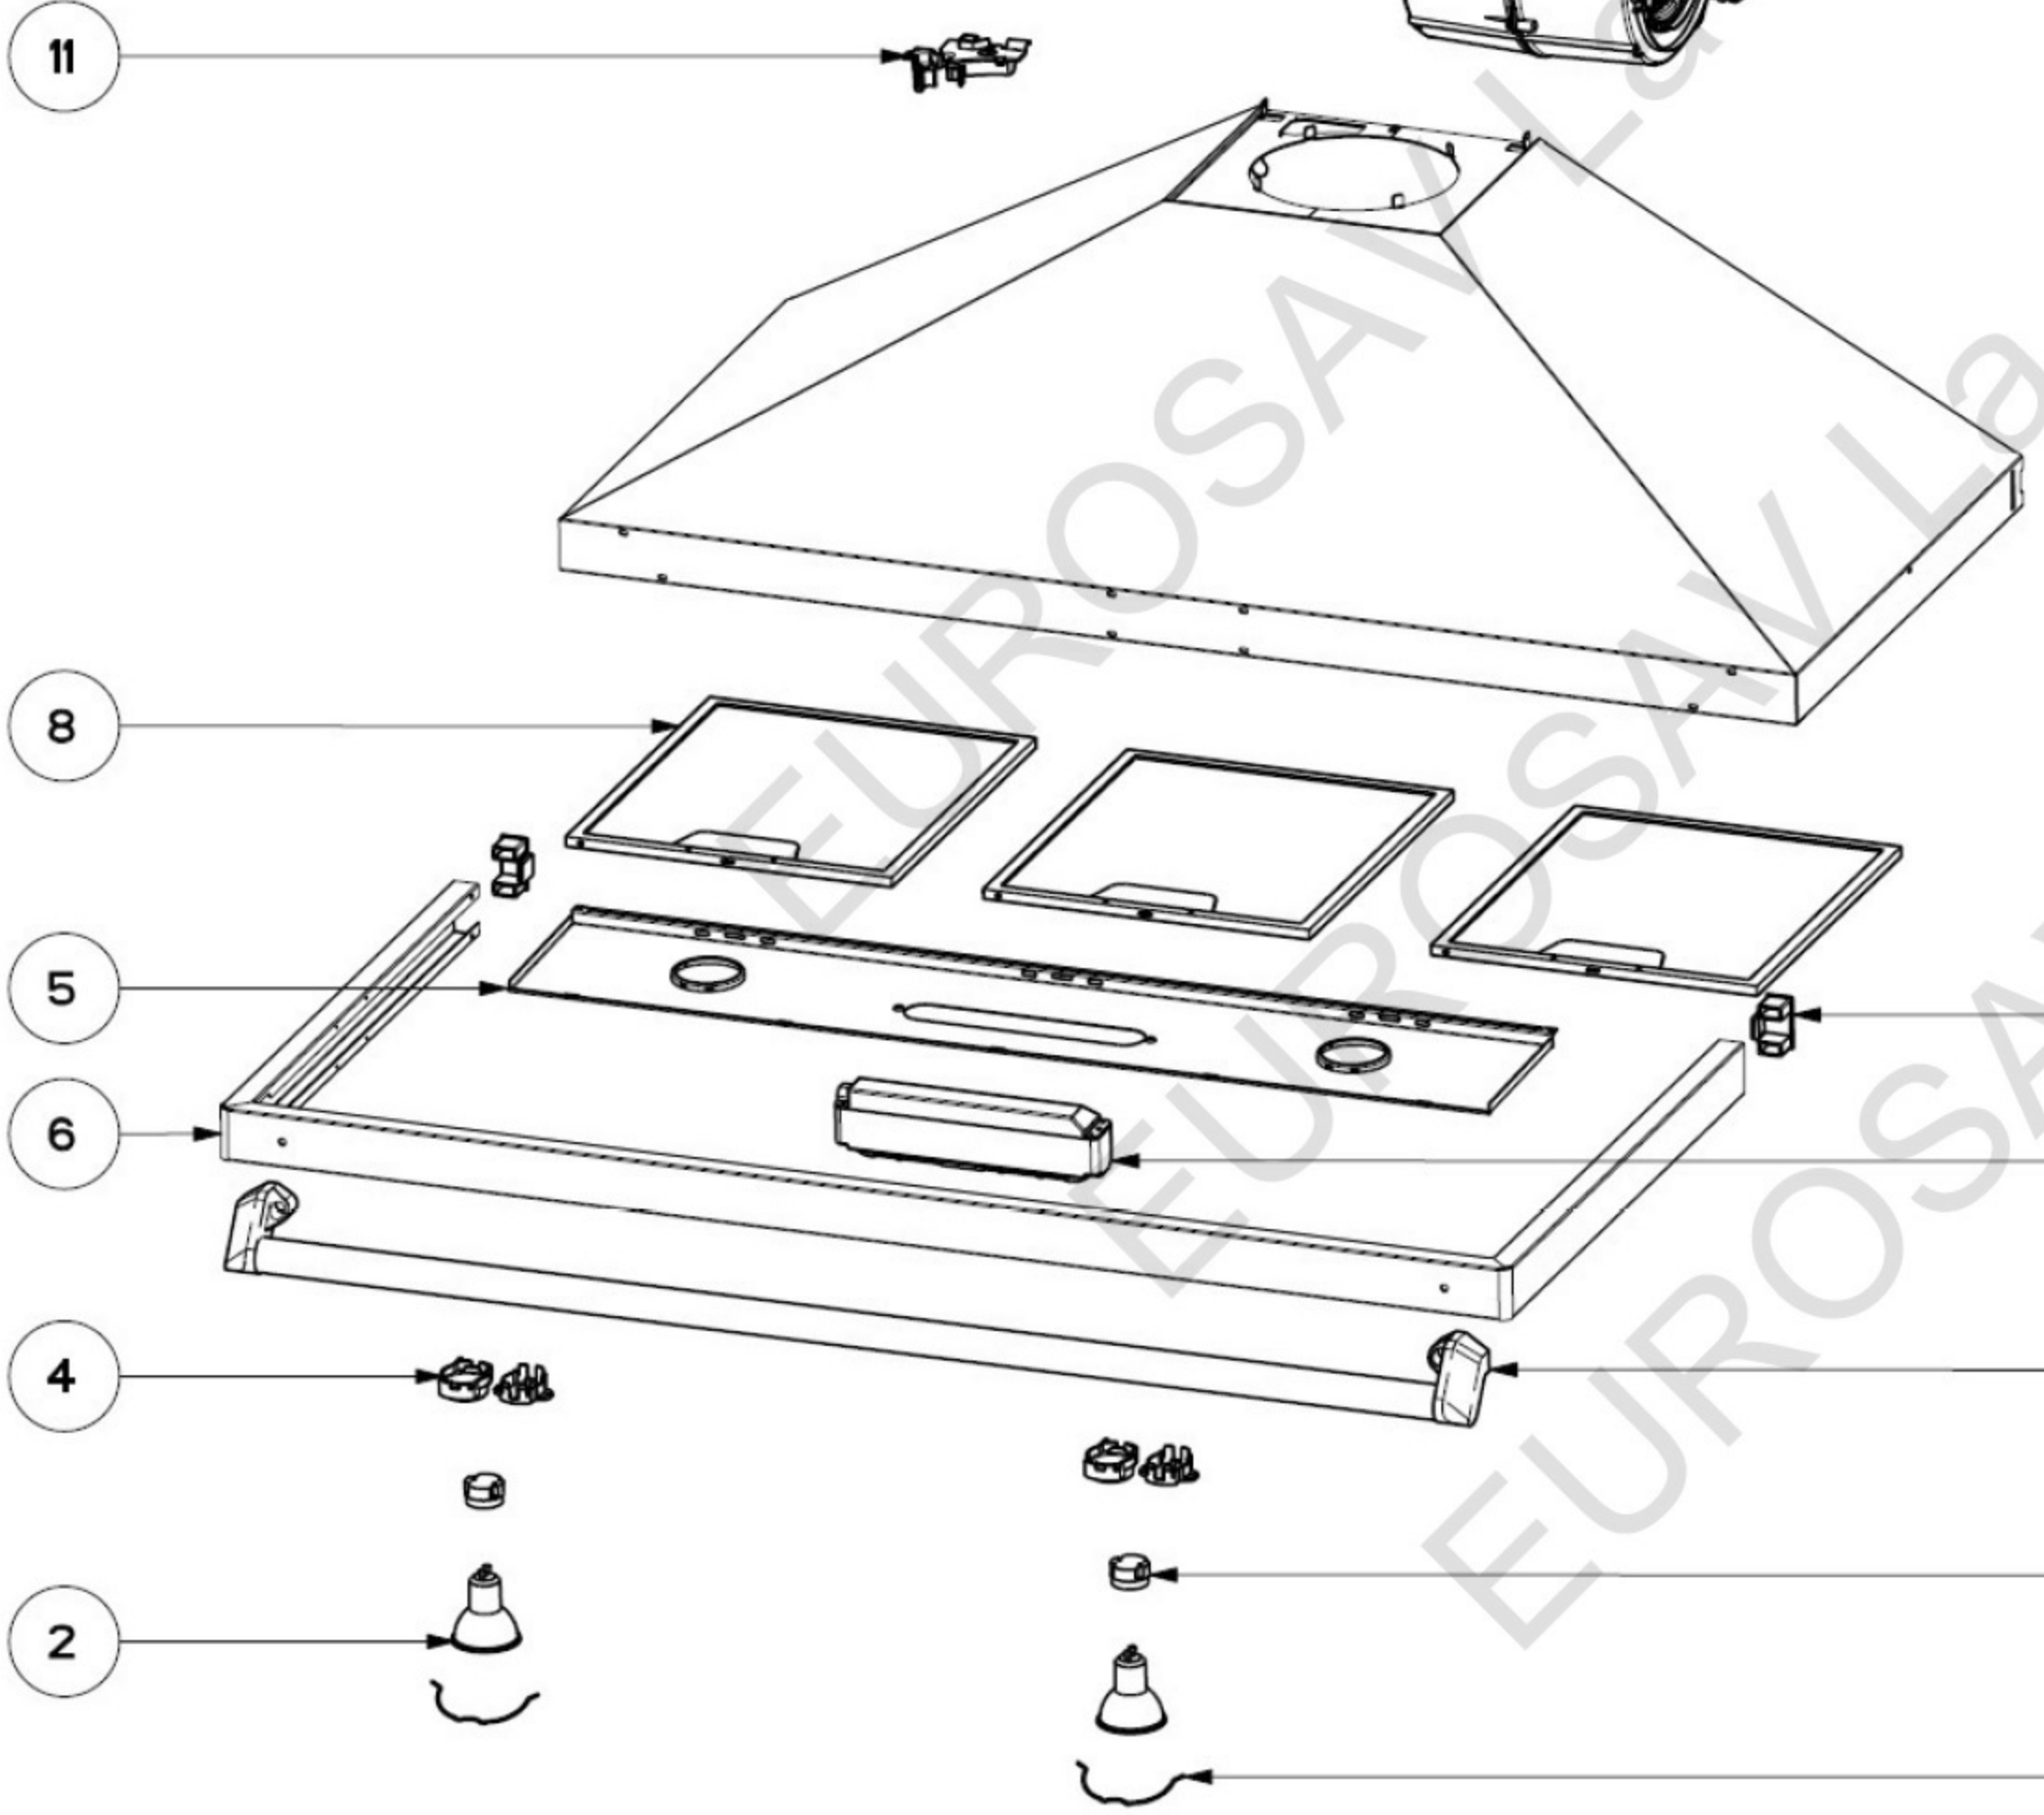

FALHDC110 - Vue v2 (Fab apres 1823)

voir détail

voir détail

voir détail

LEGEND ELECTRICAL SYMBOLS

- Autotransformer
- Transformer
- Capacitor
- Connector
- switch
- Fluorescent
- direction
- led
- light
- Terminal
- Motor
- Button Switch MS
- Power
- Button Switch
- Card
- Card
- Starter
- Fan