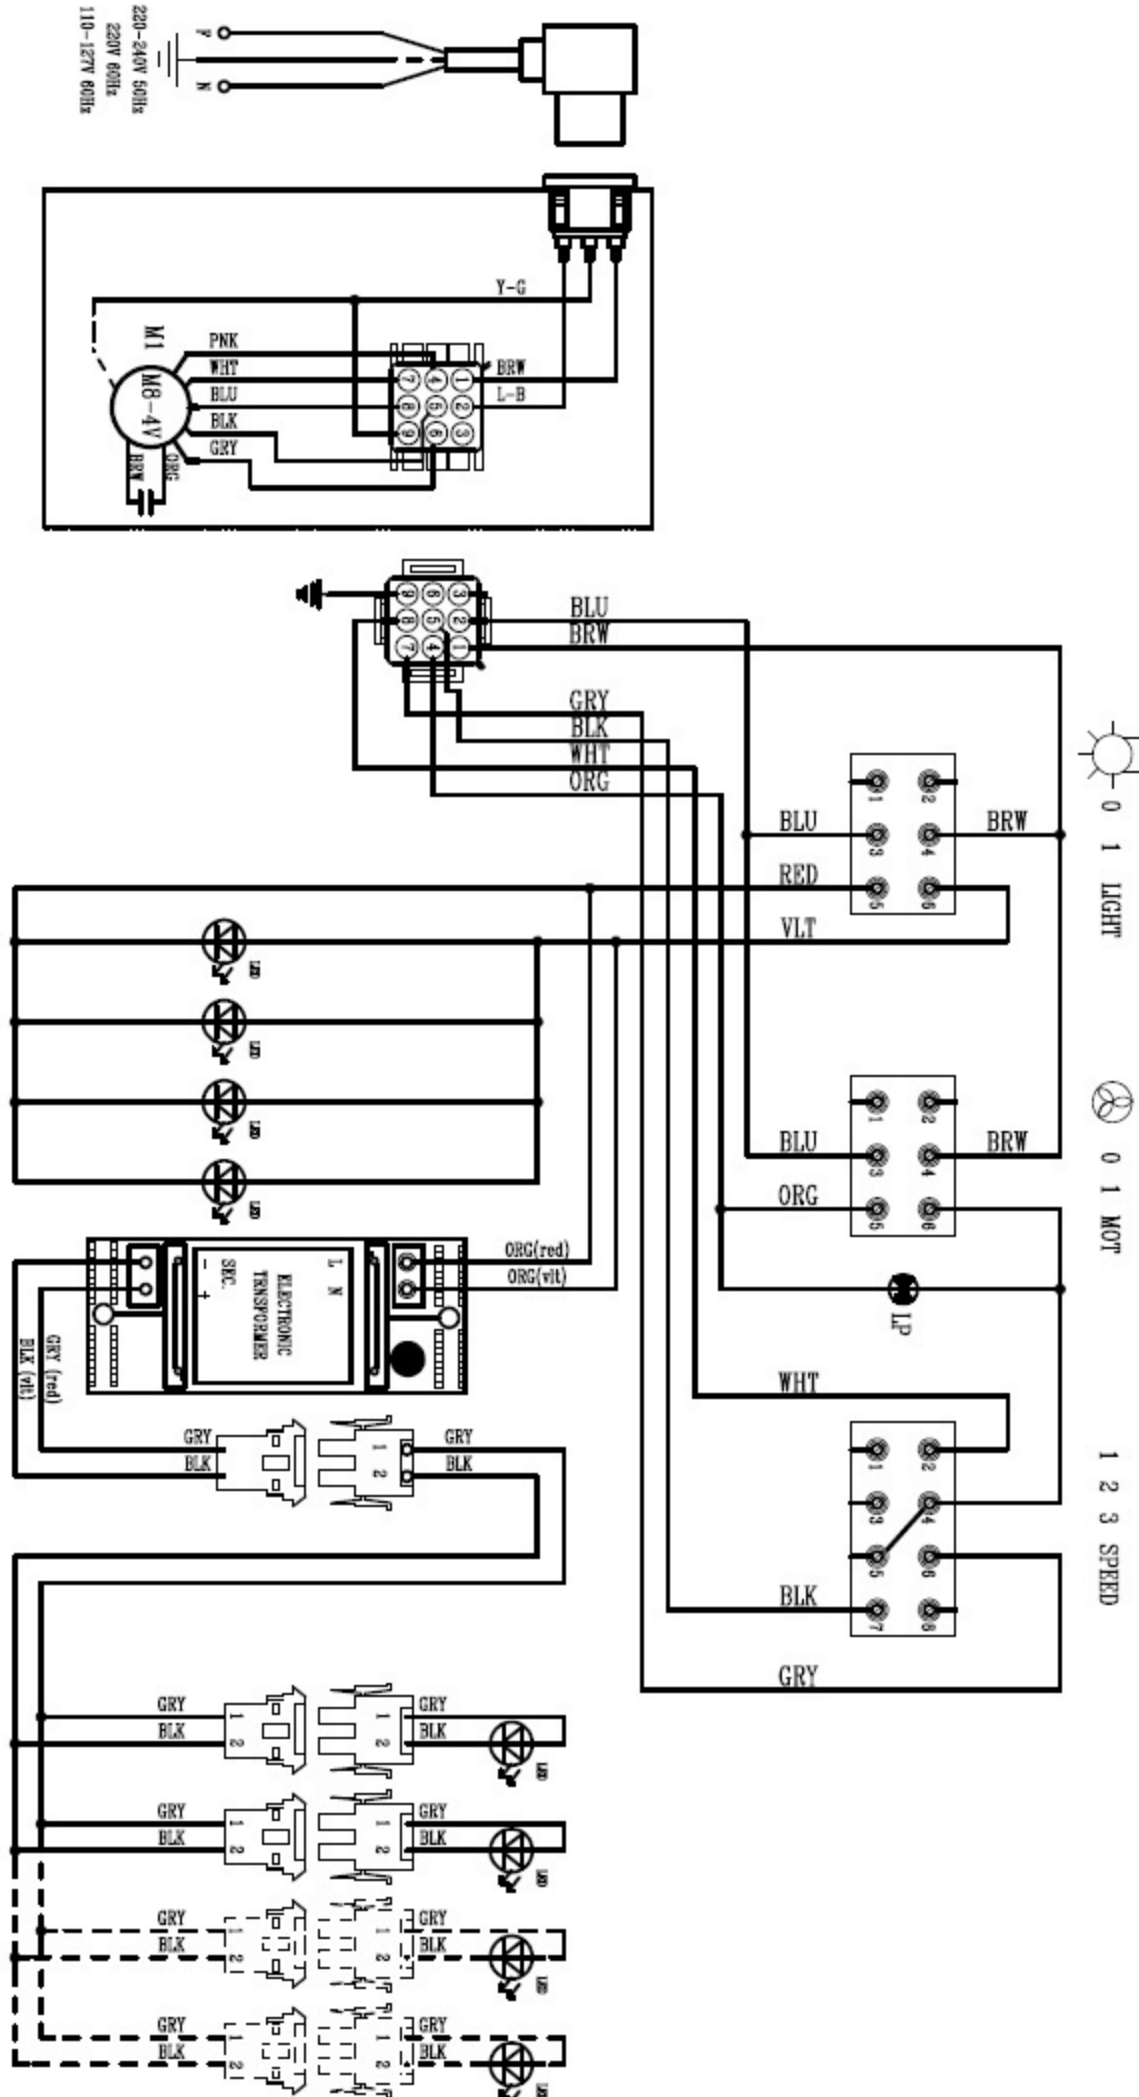

FALHDC110 - Vue v2 (Fab apres 1823)

voir détail

voir détail

voir détail

LEGEND ELECTRICAL SYMBOLS

- Autotransformer
- Transformer
- Capacitor
- Connector
- switch
- Fluorescent
- direction
- led
- light
- Terminal
- Motor
- Button Switch MS
- Power
- Button Switch
- Card
- Card
- Starter
- Fan