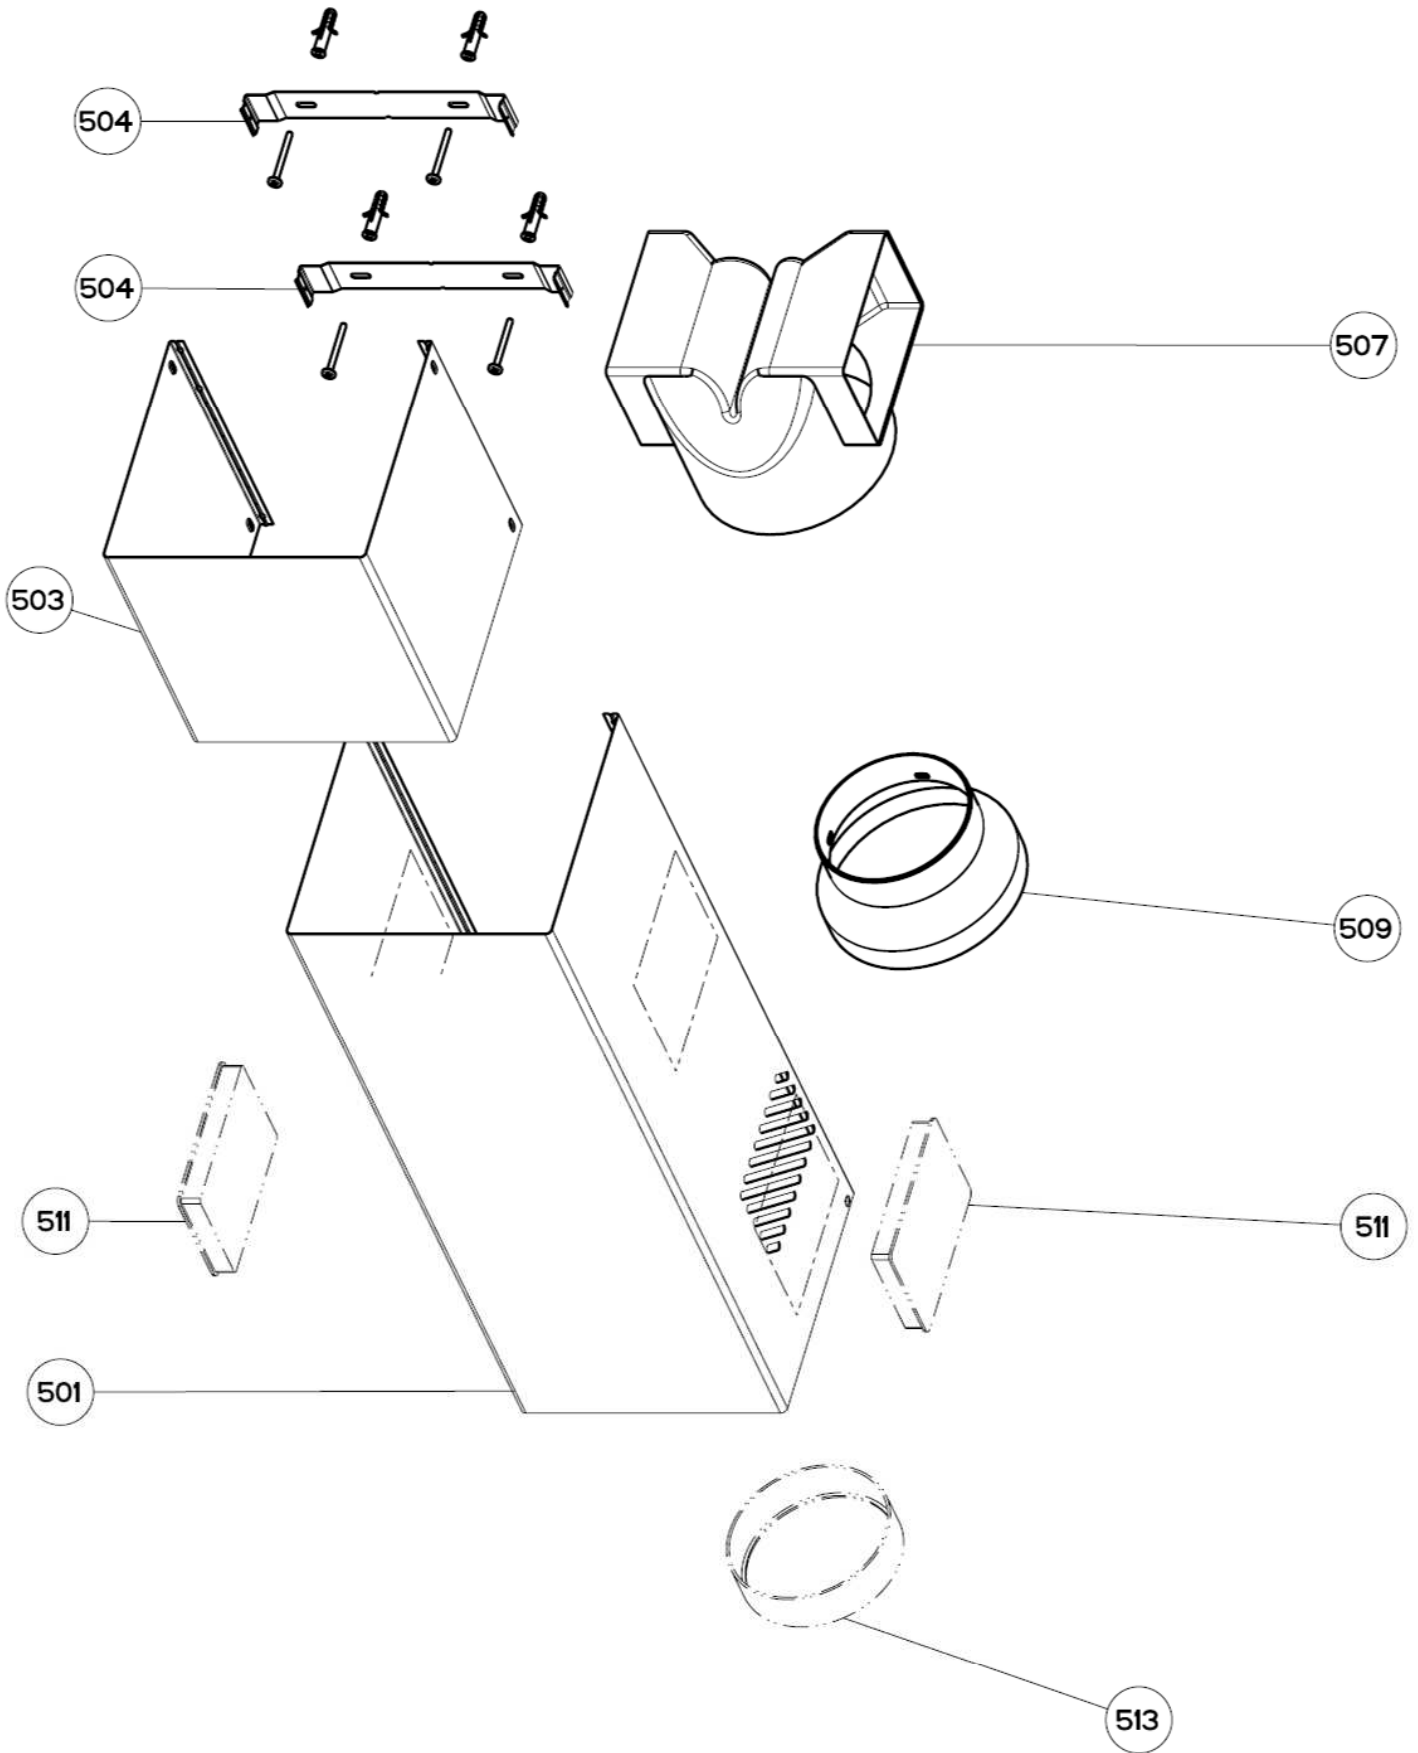

HOTTE FALCON FALHDC110

HOTTE FALCON FALHDC110

HOTTE FALCON FALHDC110

Moteur 133.0058.603
fabrication avant 09/35

HOTTE FALCON FALHDC110

Moteur 133.0081.918
fabrication à partir de 09/36

HOTTE FALCON FALHDC110

HOTTE FALCON FALHDC110

Moteur 133.0081.918

fabrication à partir de 09/36