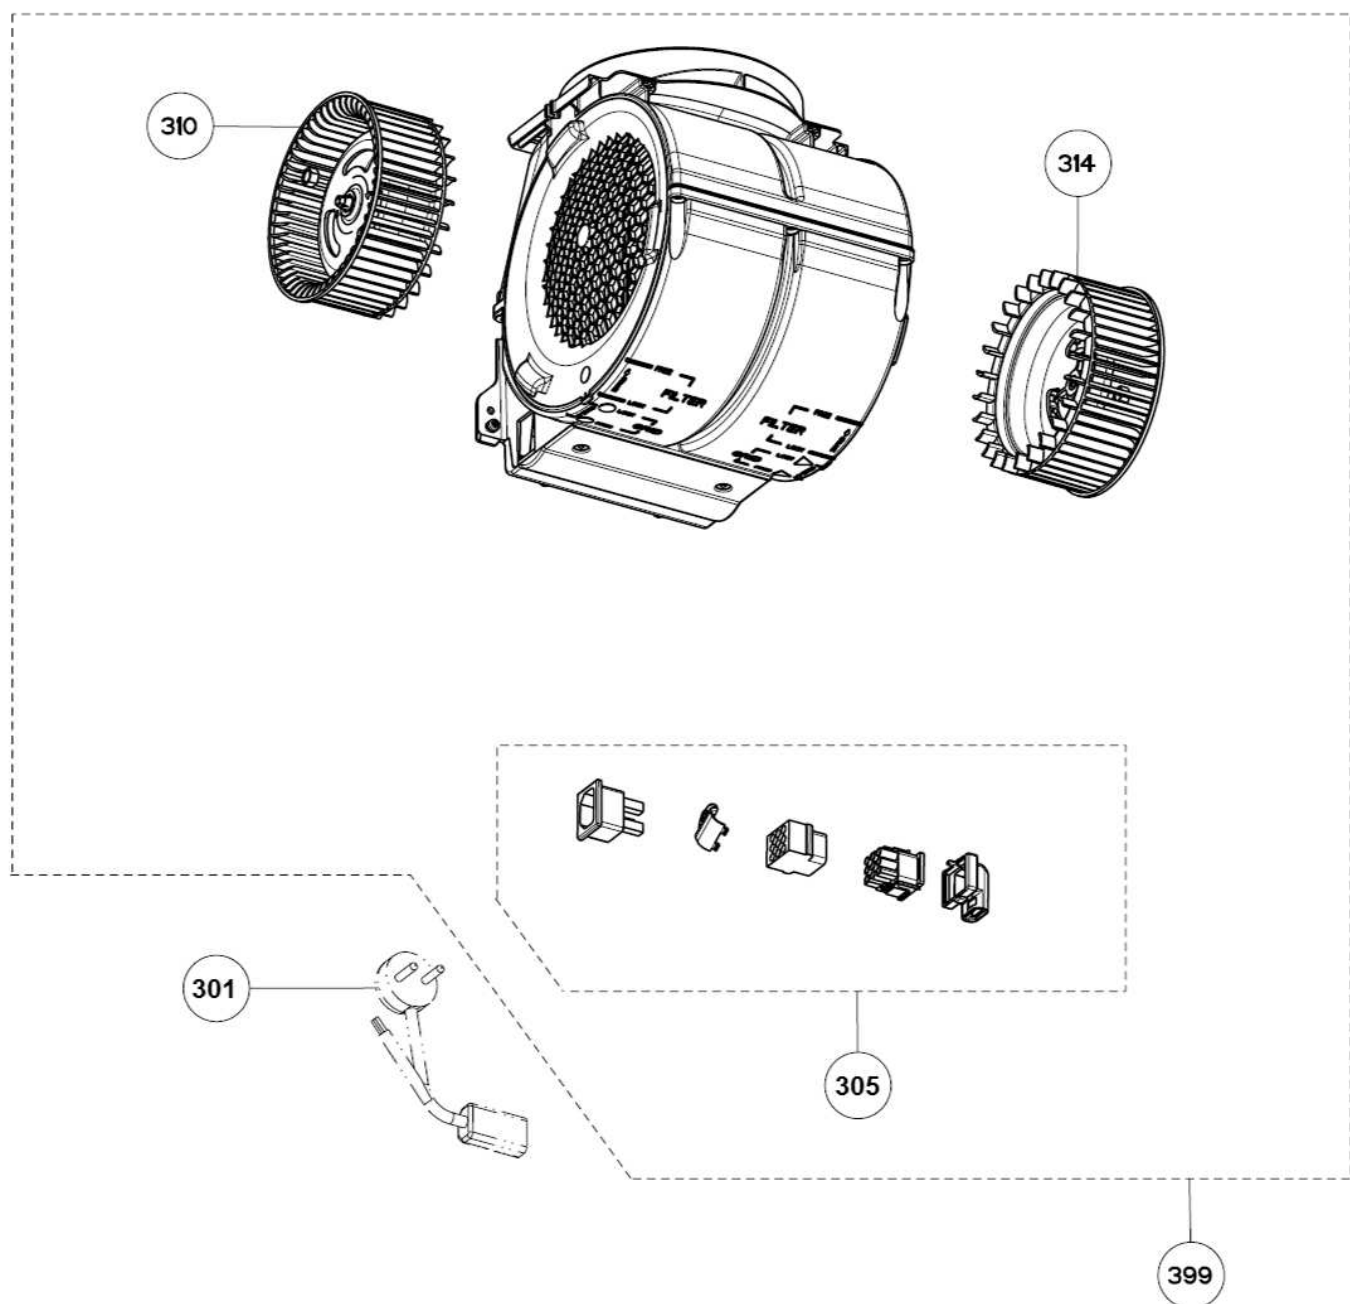

HOTTE FALCON FALHDC110

HOTTE FALCON FALHDC110

HOTTE FALCON FALHDC110

Moteur 133.0058.603
fabrication avant 09/35

HOTTE FALCON FALHDC110

Moteur 133.0081.918
fabrication à partir de 09/36

HOTTE FALCON FALHDC110

HOTTE FALCON FALHDC110

Moteur 133.0081.918

fabrication à partir de 09/36