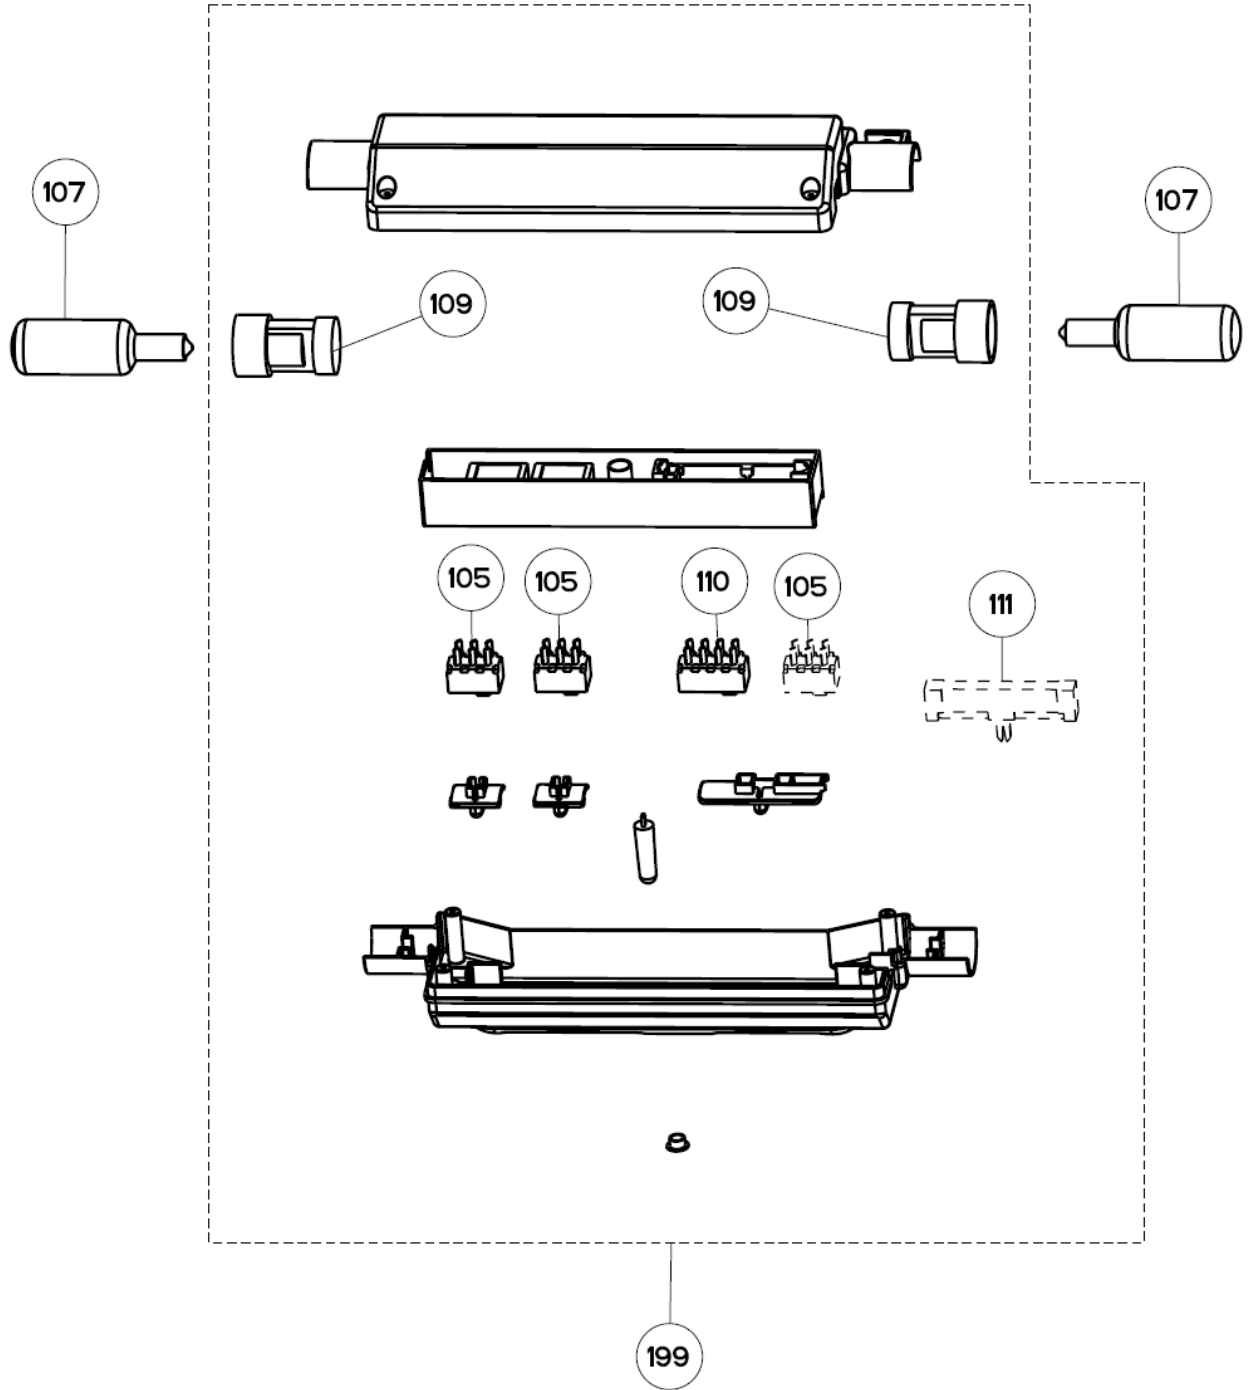

HOTTE FALCON FALHDC110

HOTTE FALCON FALHDC110

HOTTE FALCON FALHDC110

Moteur 133.0058.603
fabrication avant 09/35

HOTTE FALCON FALHDC110

Moteur 133.0081.918
fabrication à partir de 09/36

HOTTE FALCON FALHDC110

HOTTE FALCON FALHDC110

Moteur 133.0081.918

fabrication à partir de 09/36