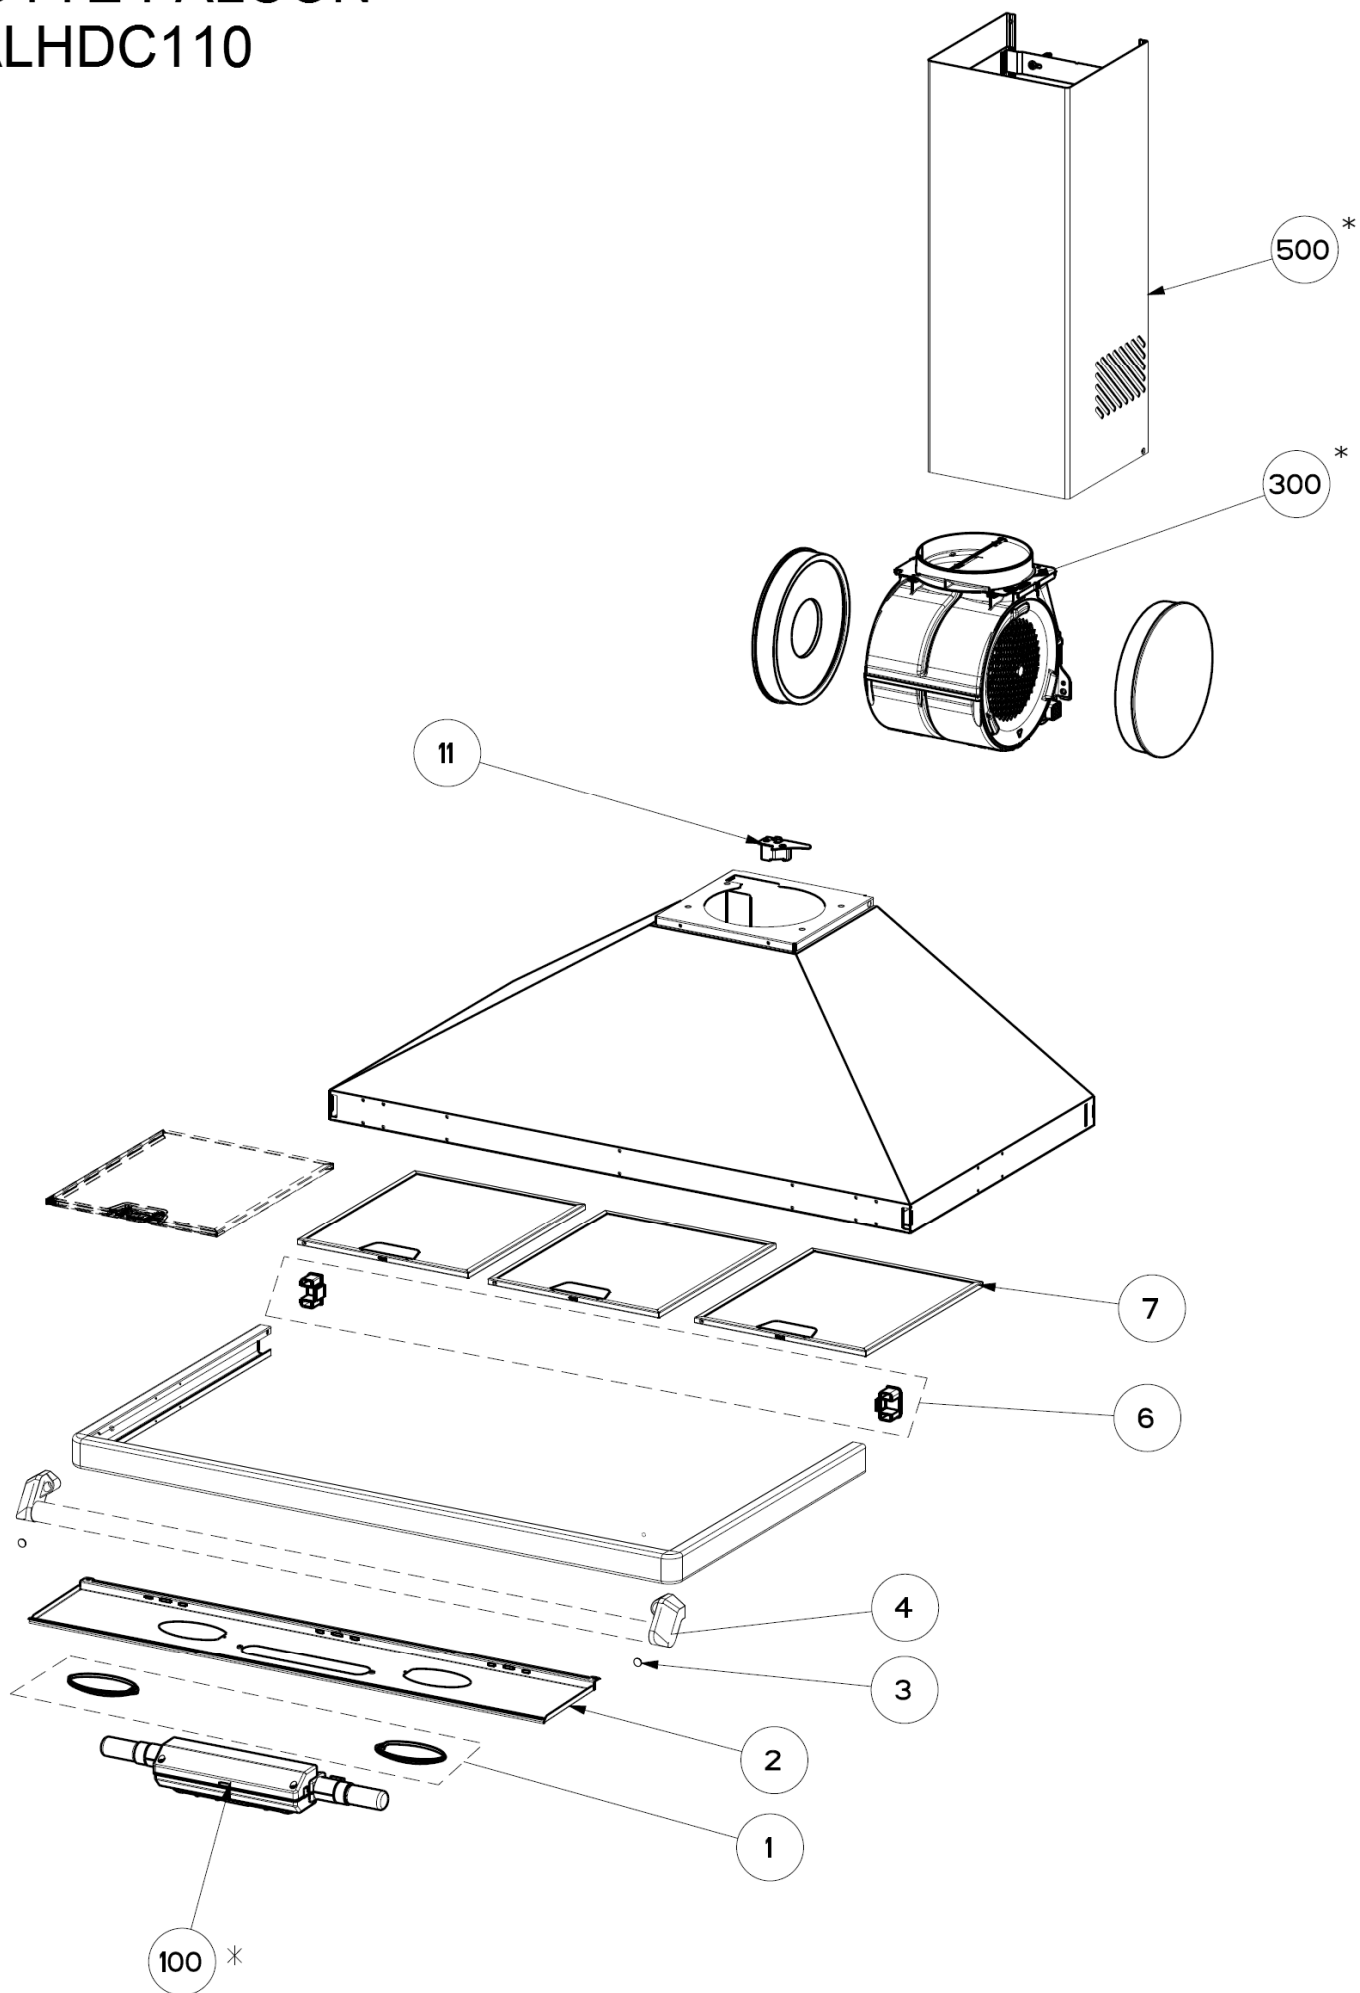

HOTTE FALCON FALHDC110

HOTTE FALCON FALHDC110

HOTTE FALCON FALHDC110

Moteur 133.0058.603
fabrication avant 09/35

HOTTE FALCON FALHDC110

Moteur 133.0081.918
fabrication à partir de 09/36

HOTTE FALCON FALHDC110

HOTTE FALCON FALHDC110

Moteur 133.0081.918

fabrication à partir de 09/36