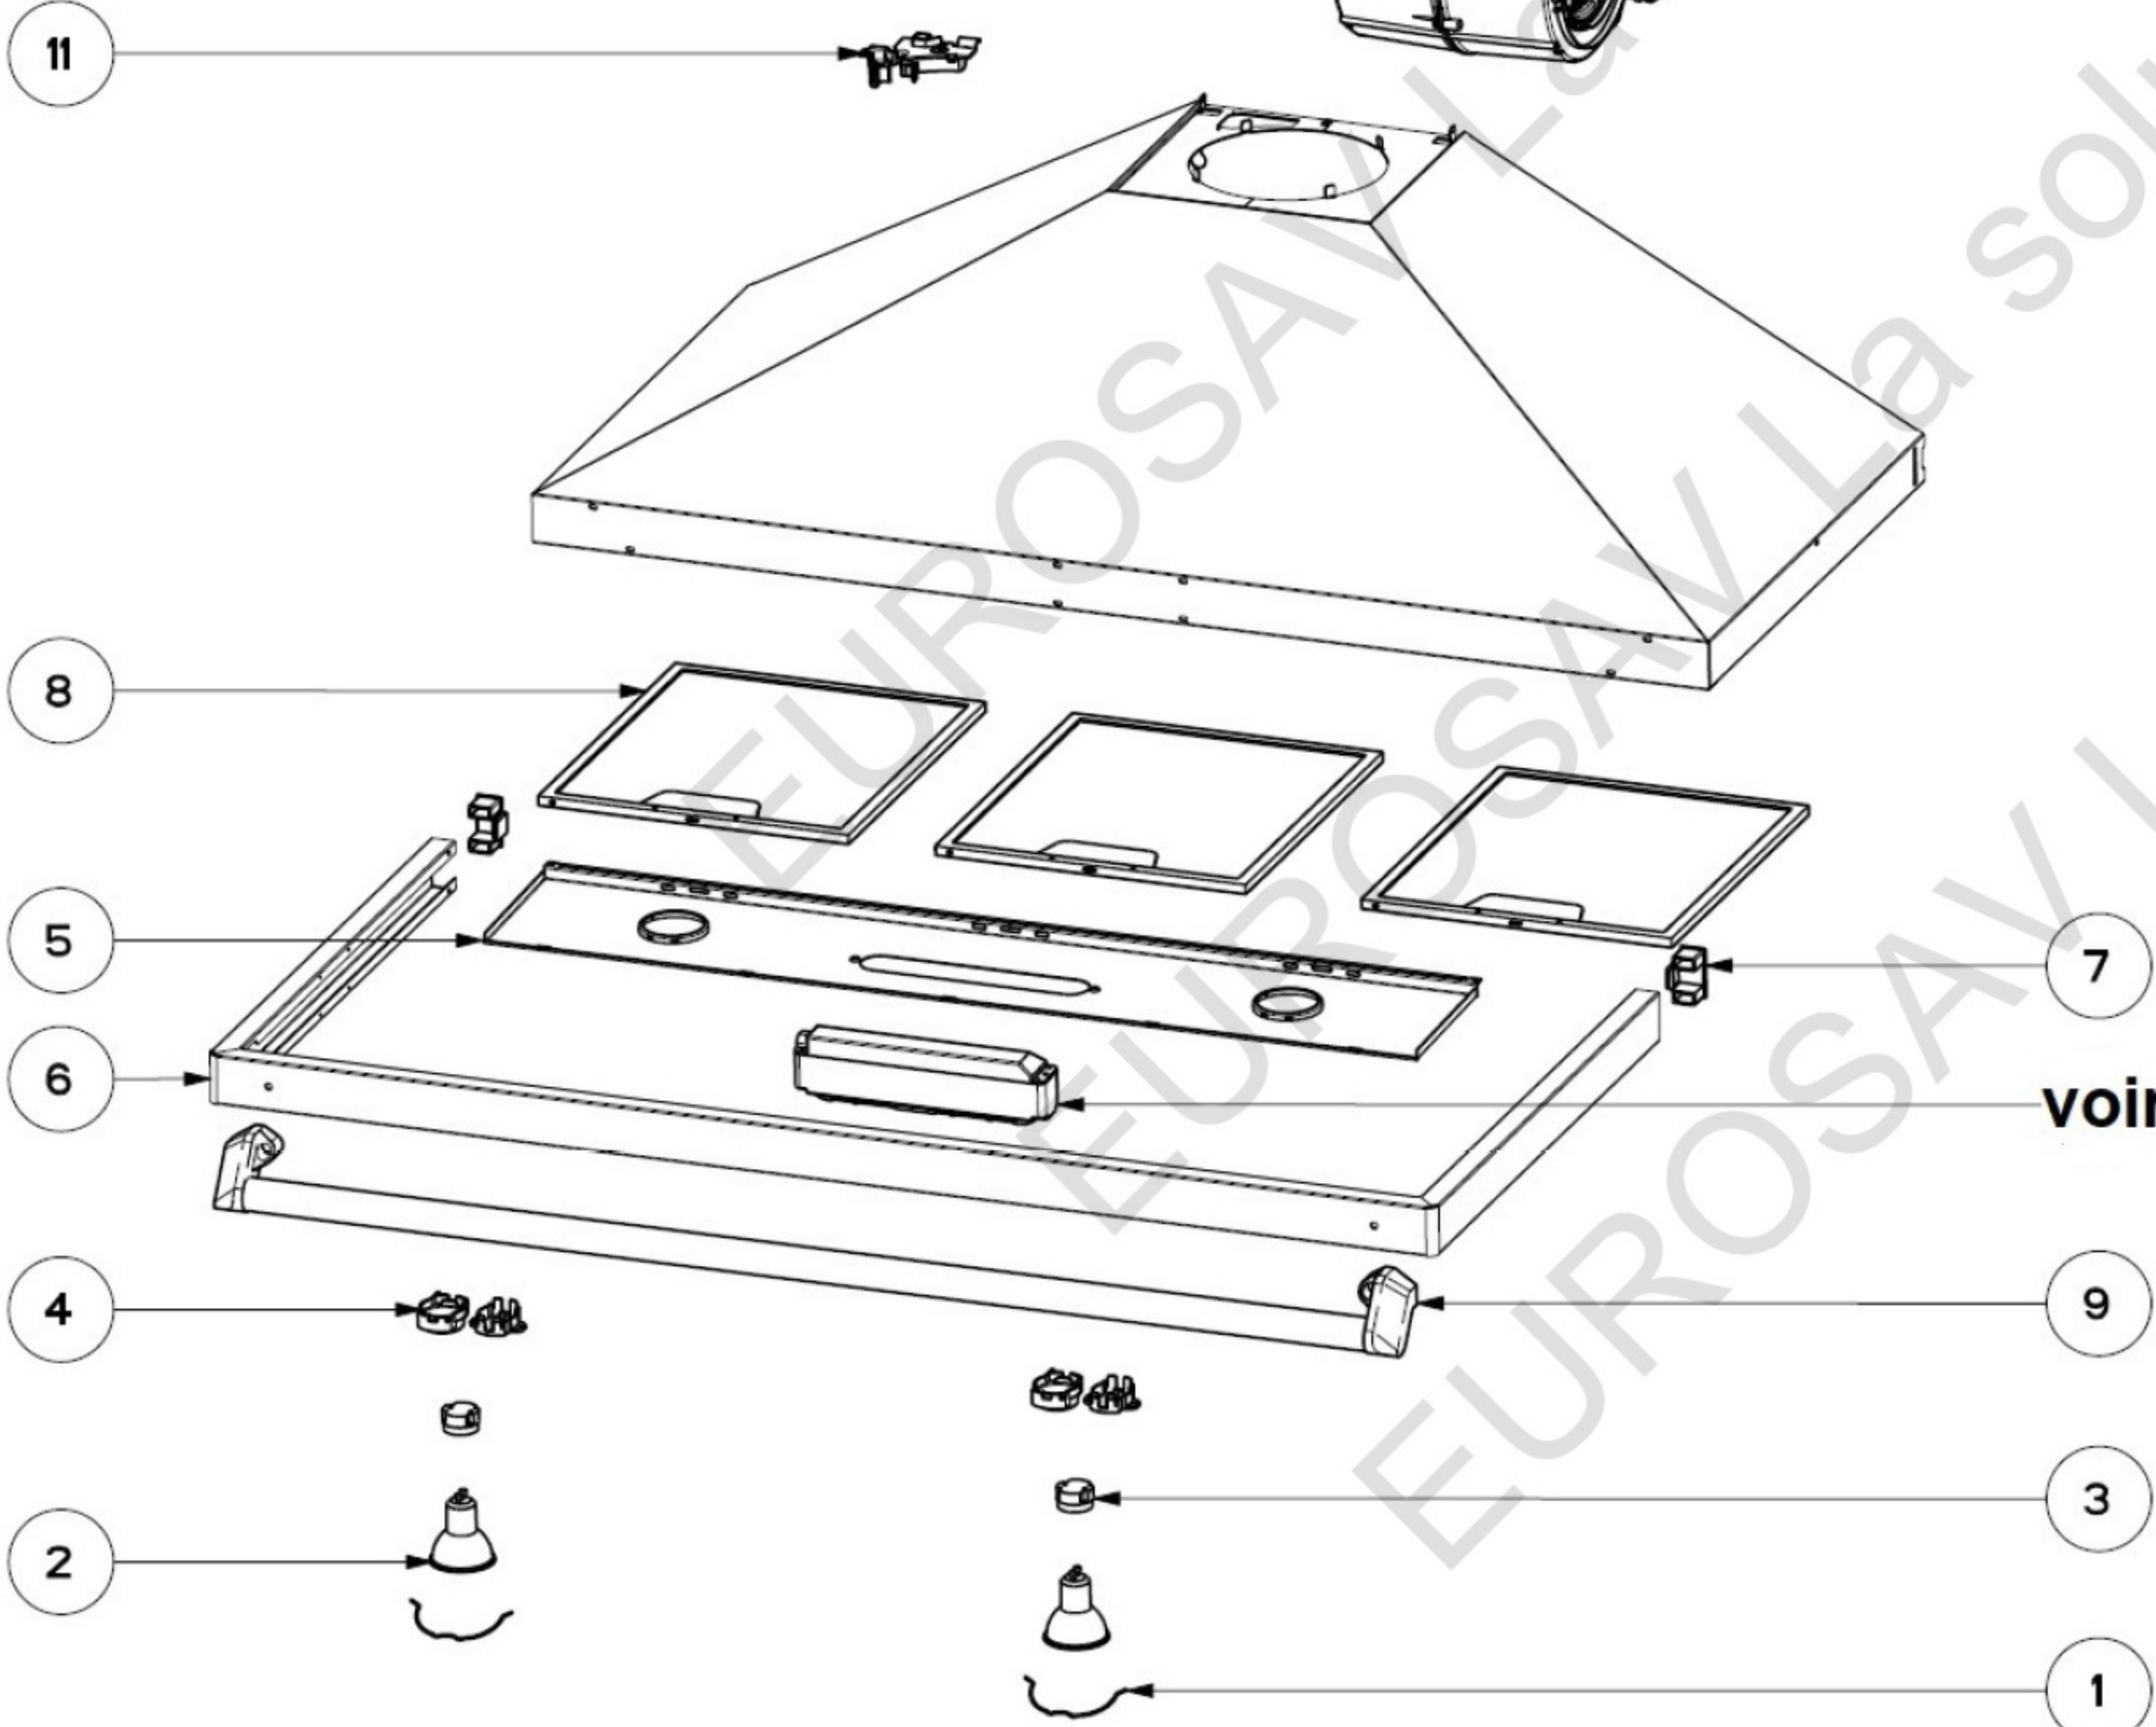

voir détail

voir détail

FALHDC 100 - SCHEMA

LEGEND ELECTRICAL SYMBOLS

- Autotransformer
- Transformer
- Capacitor
- Connector
- switch
- Fluorescent
- direction
- led
- light
- Terminal
- Motor
- Button Switch MS
- Power
- Button Switch
- Card
- Card
- Starter
- Fan