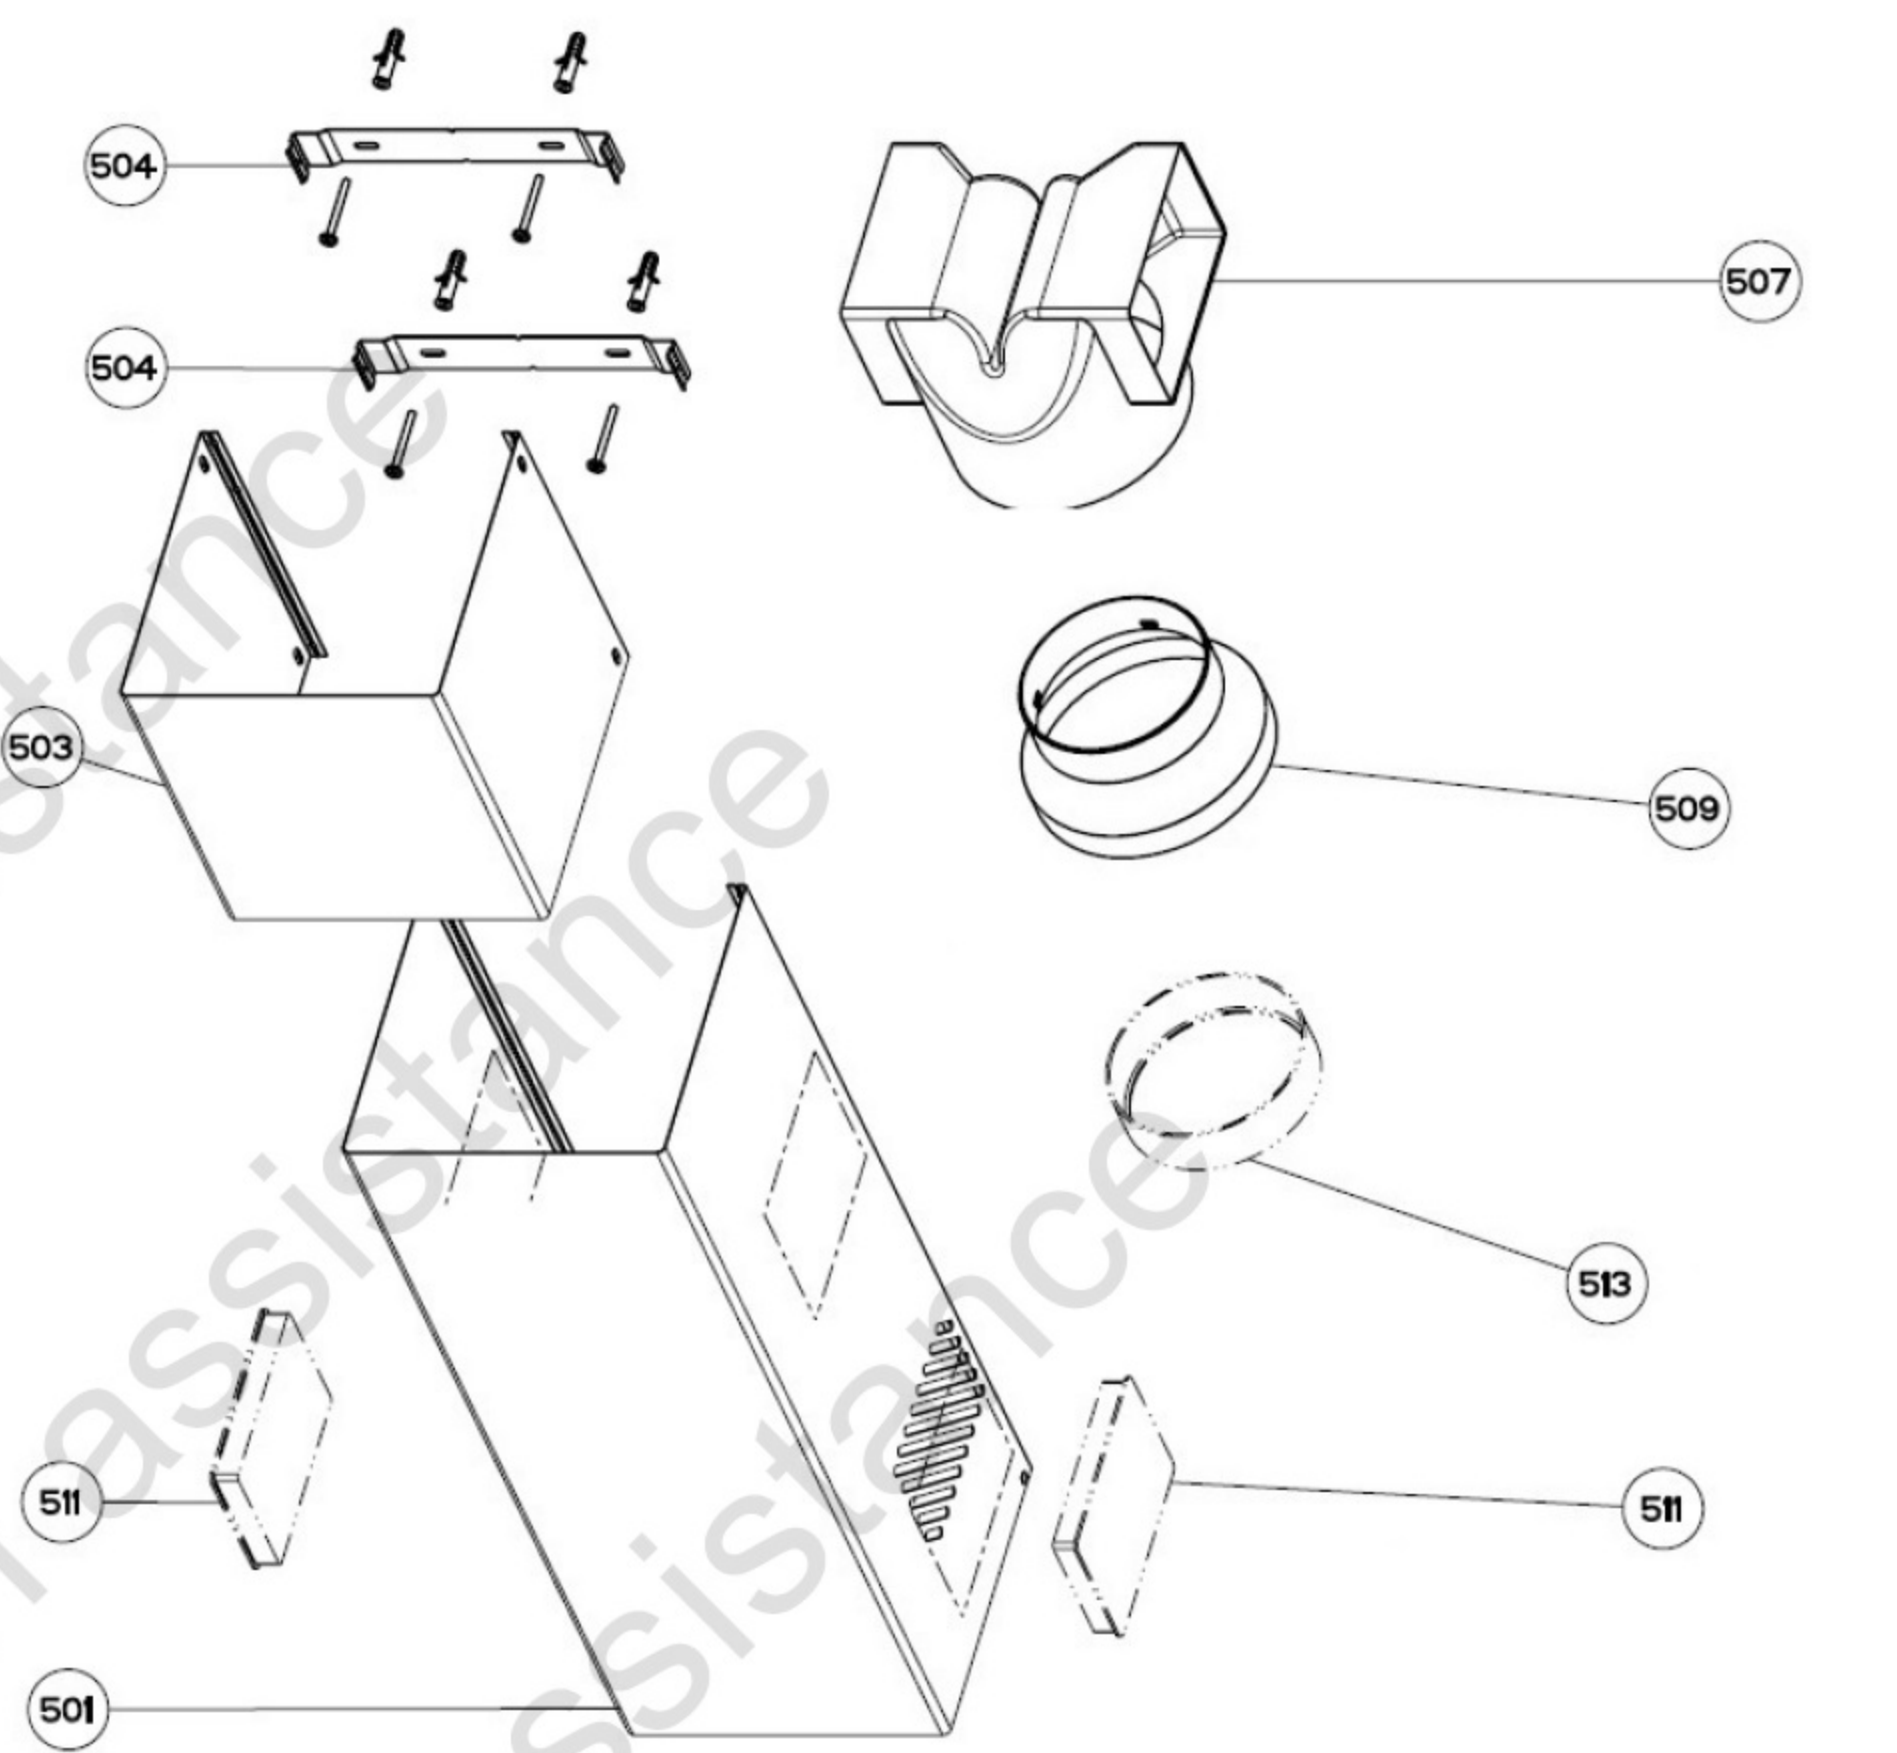

voir détail

voir détail

FALHDC 100 - SCHEMA

LEGEND ELECTRICAL SYMBOLS

- Autotransformer
- Transformer
- Capacitor
- Connector
- switch
- Fluorescent
- direction
- led
- light
- Terminal
- Motor
- Button Switch MS
- Power
- Button Switch
- Card
- Card
- Starter
- Fan