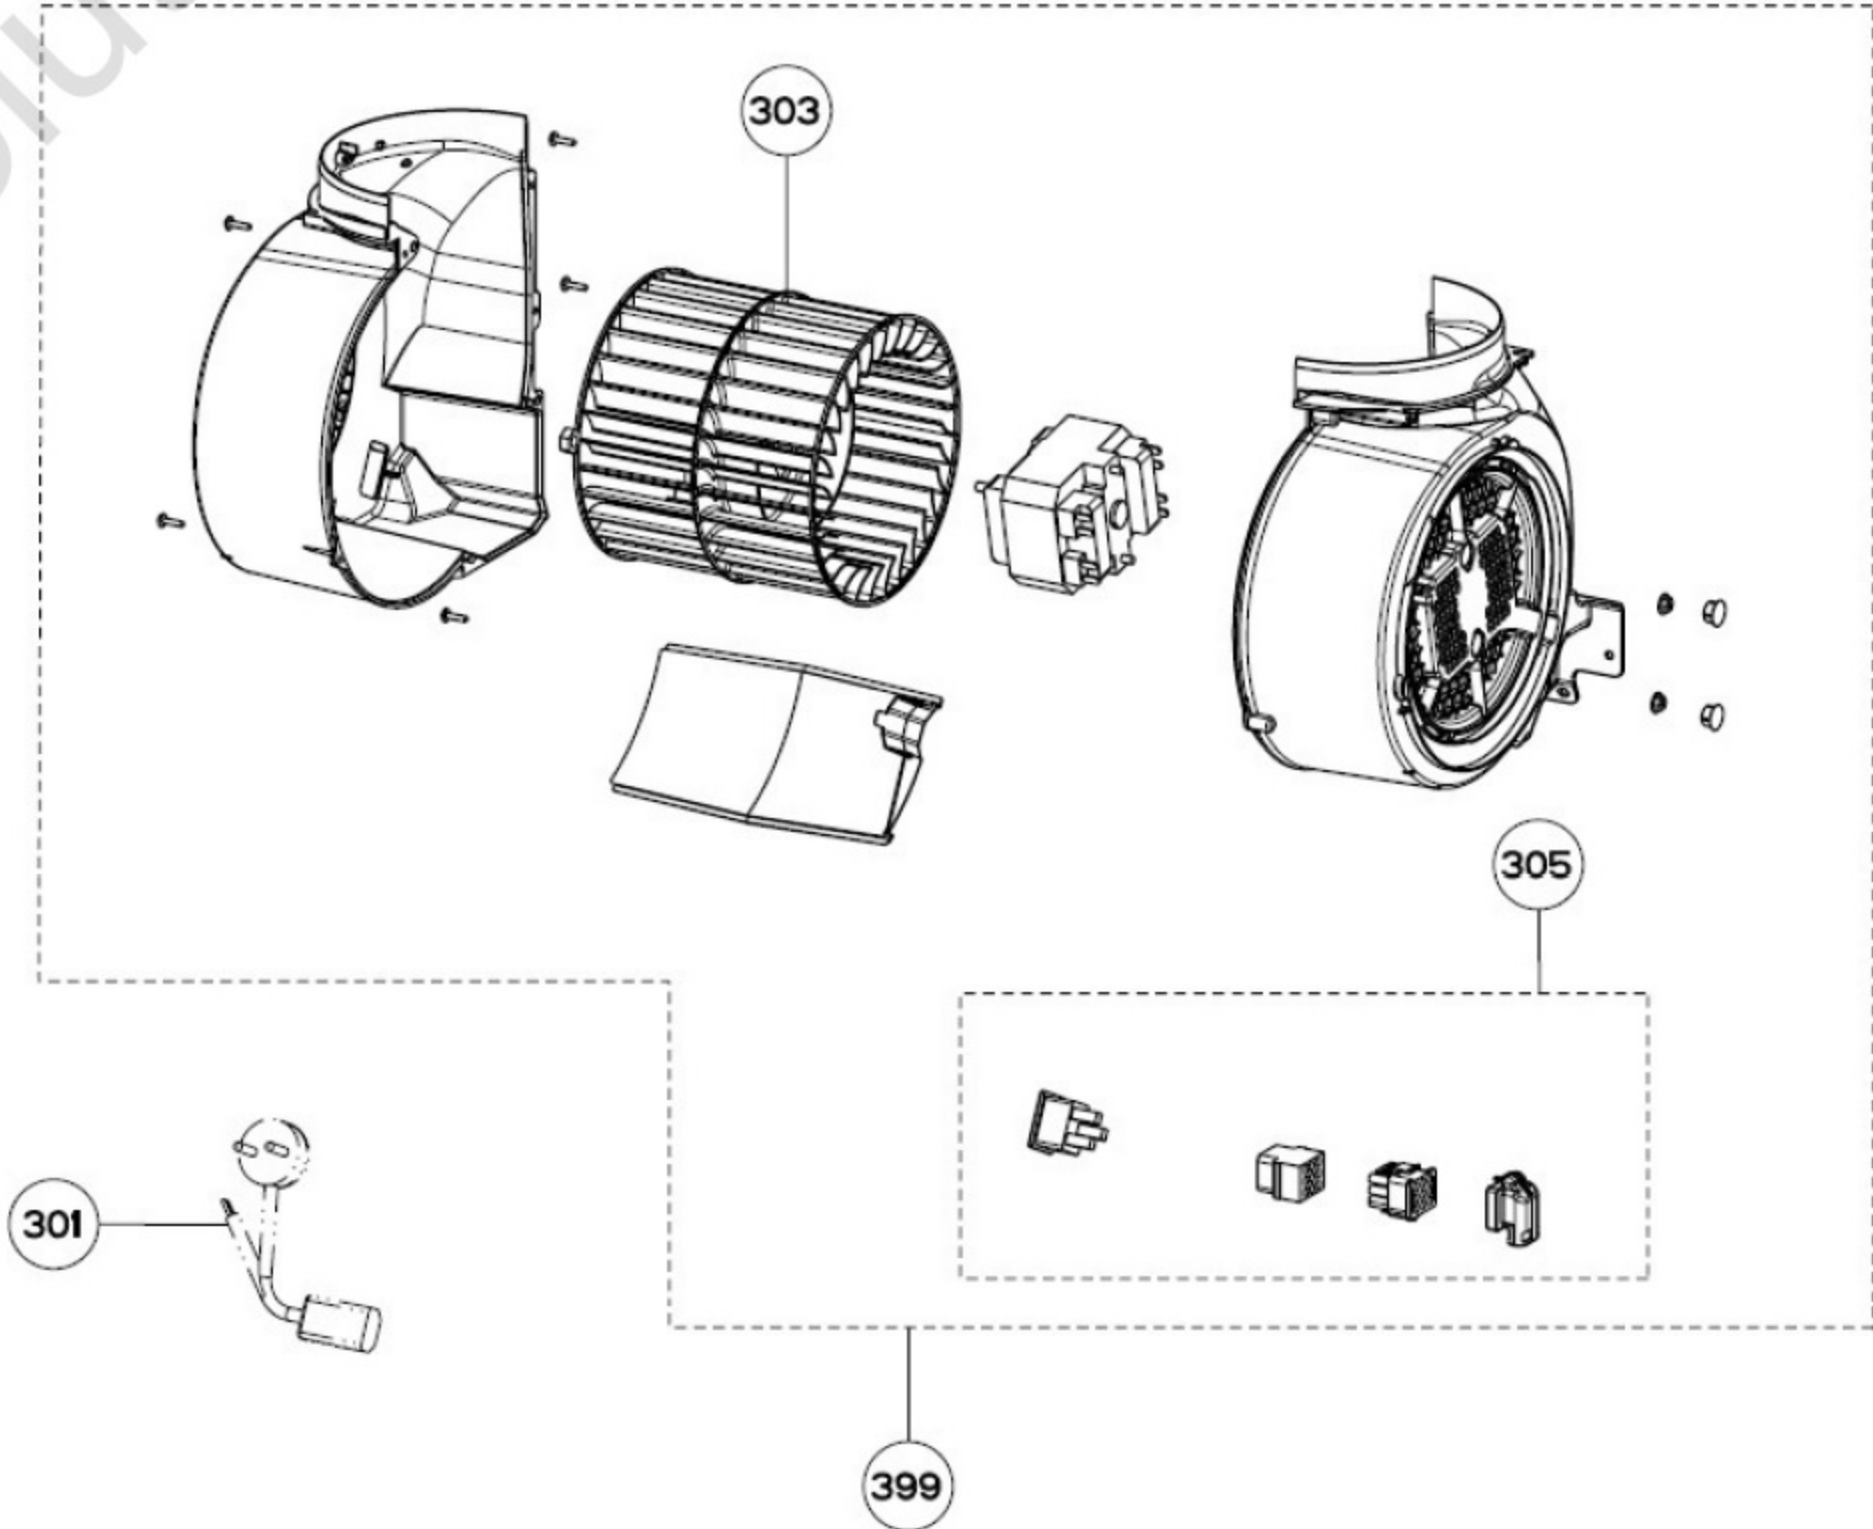

voir détail

voir détail

FALHDC 100 - SCHEMA

LEGEND ELECTRICAL SYMBOLS

- Autotransformer
- Transformer
- Capacitor
- Connector
- switch
- Fluorescent
- direction
- led
- light
- Terminal
- Motor
- Button Switch MS
- Power
- Button Switch
- Card
- Card
- Starter
- Fan