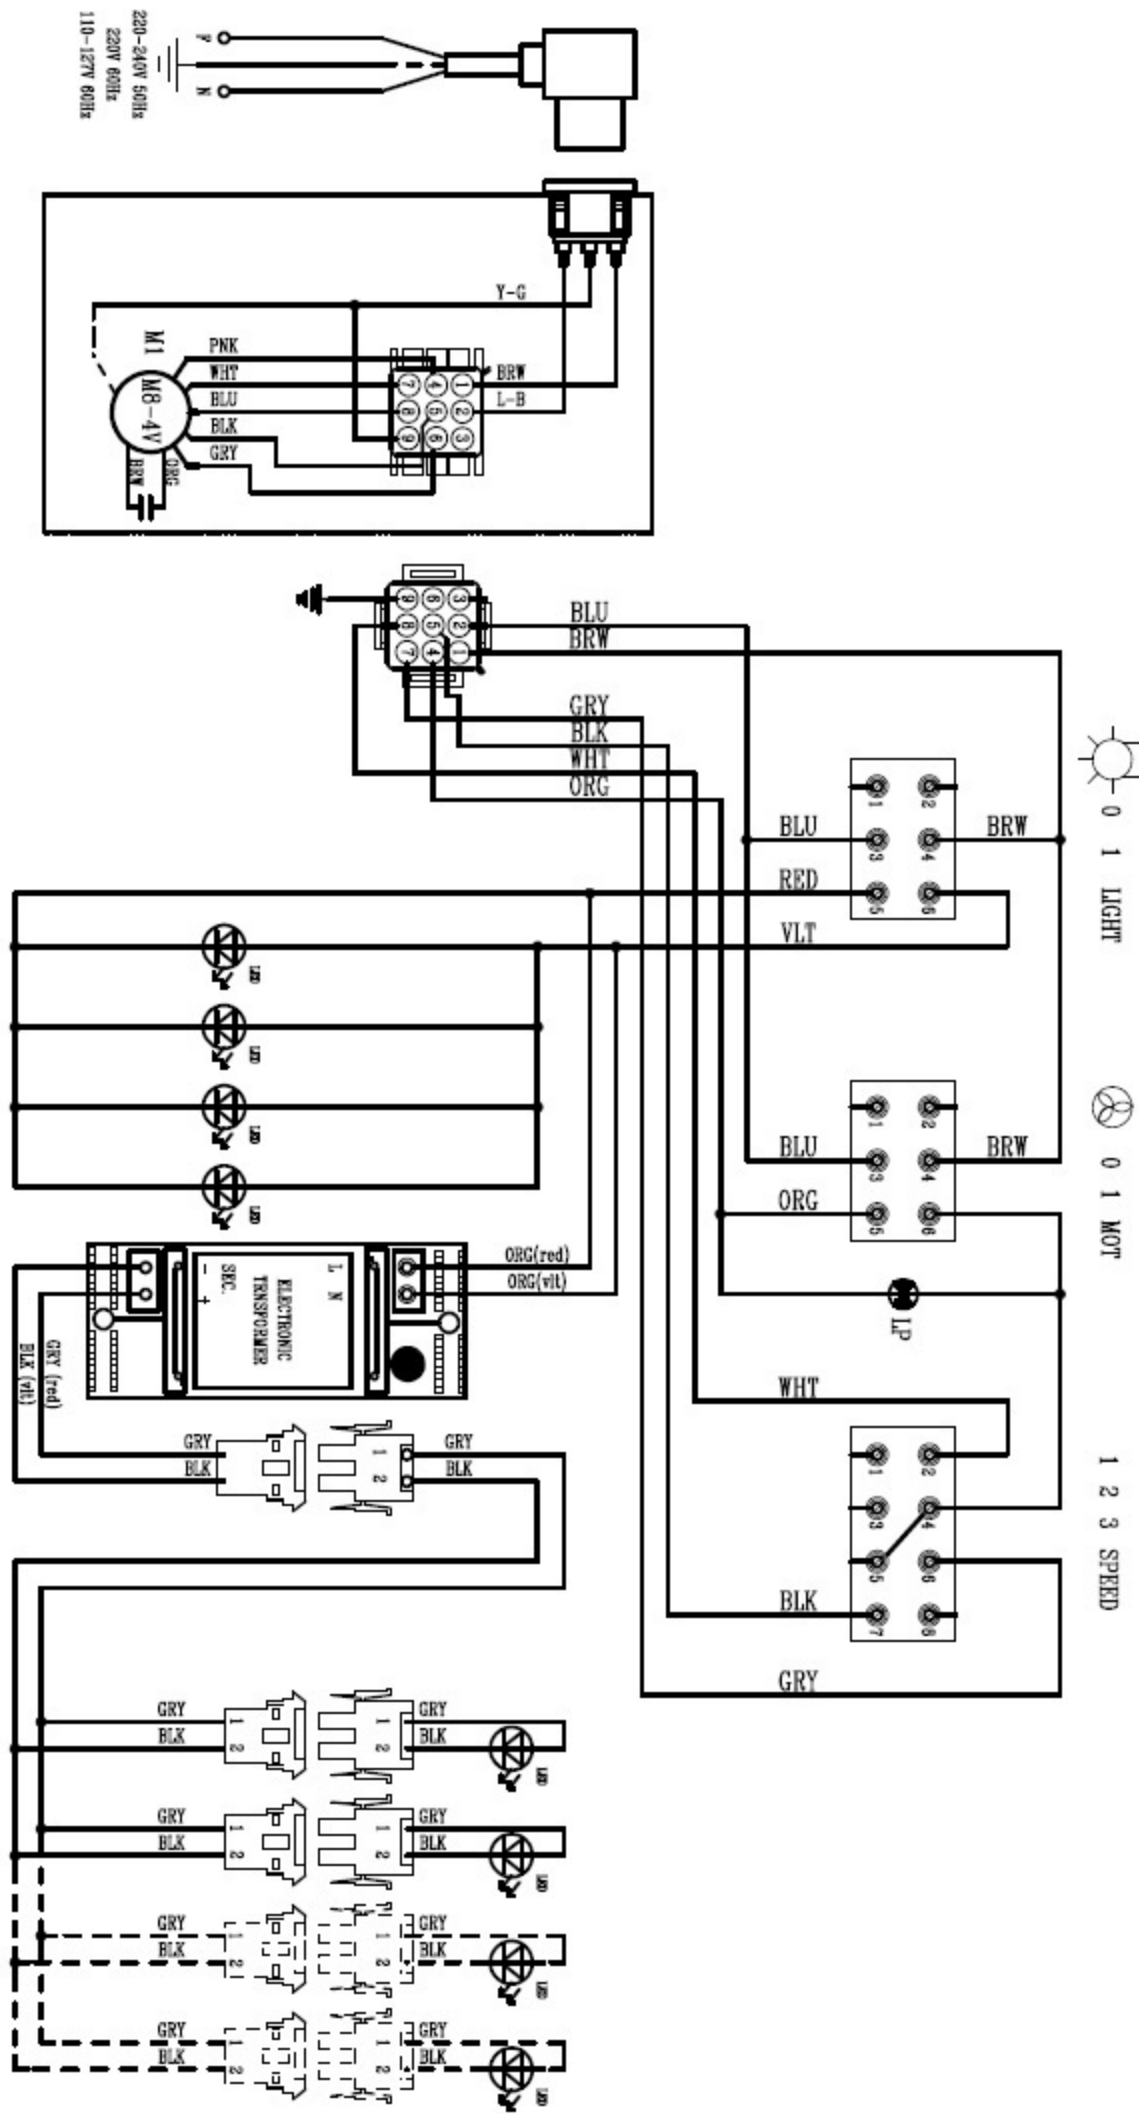

voir détail

voir détail

FALHDC 100 - SCHEMA

LEGEND ELECTRICAL SYMBOLS

- Autotransformer
- Transformer
- Capacitor
- Connector
- switch
- Fluorescent
- direction
- led
- light
- Terminal
- Motor
- Button Switch MS
- Power
- Button Switch
- Card
- Card
- Starter
- Fan