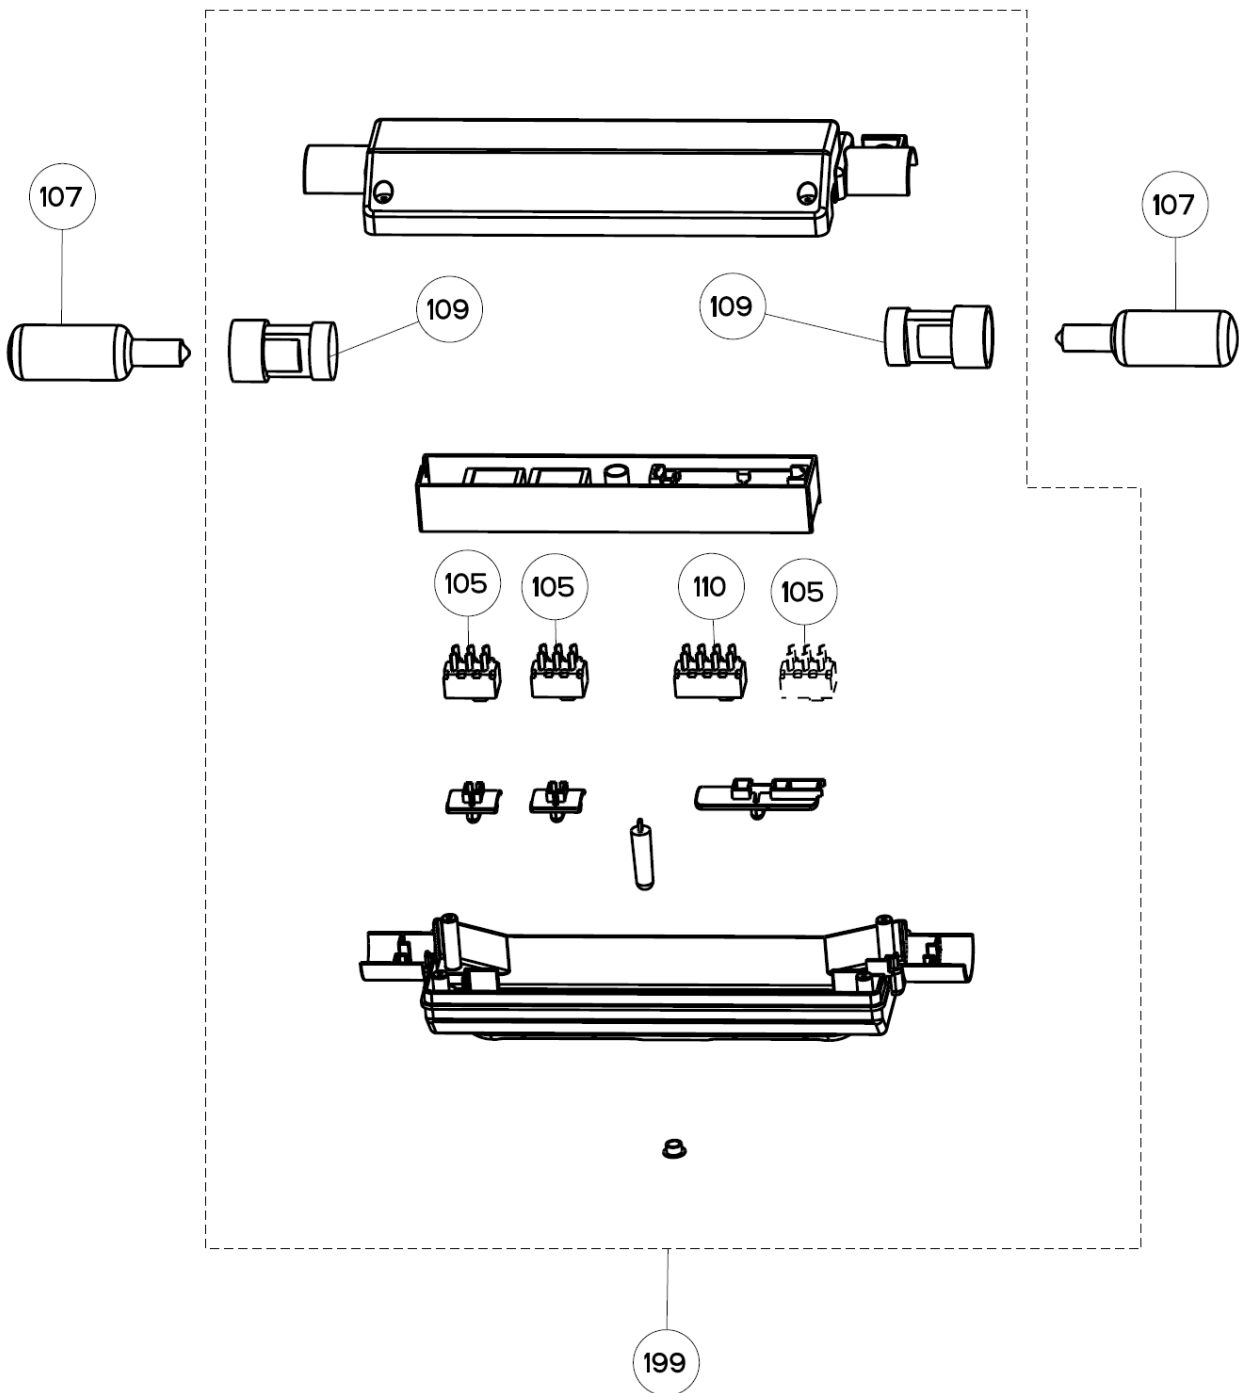

HOTTE FALCON FALHDC100

HOTTE FALCON FALHDC100

HOTTE FALCON FALHDC100

HOTTE FALCON FALHDC100

MOD. GRUPPO CAMINI FILT.
RIF. 500
N.DIS. A27-715.1
DATA 25-Aug-08