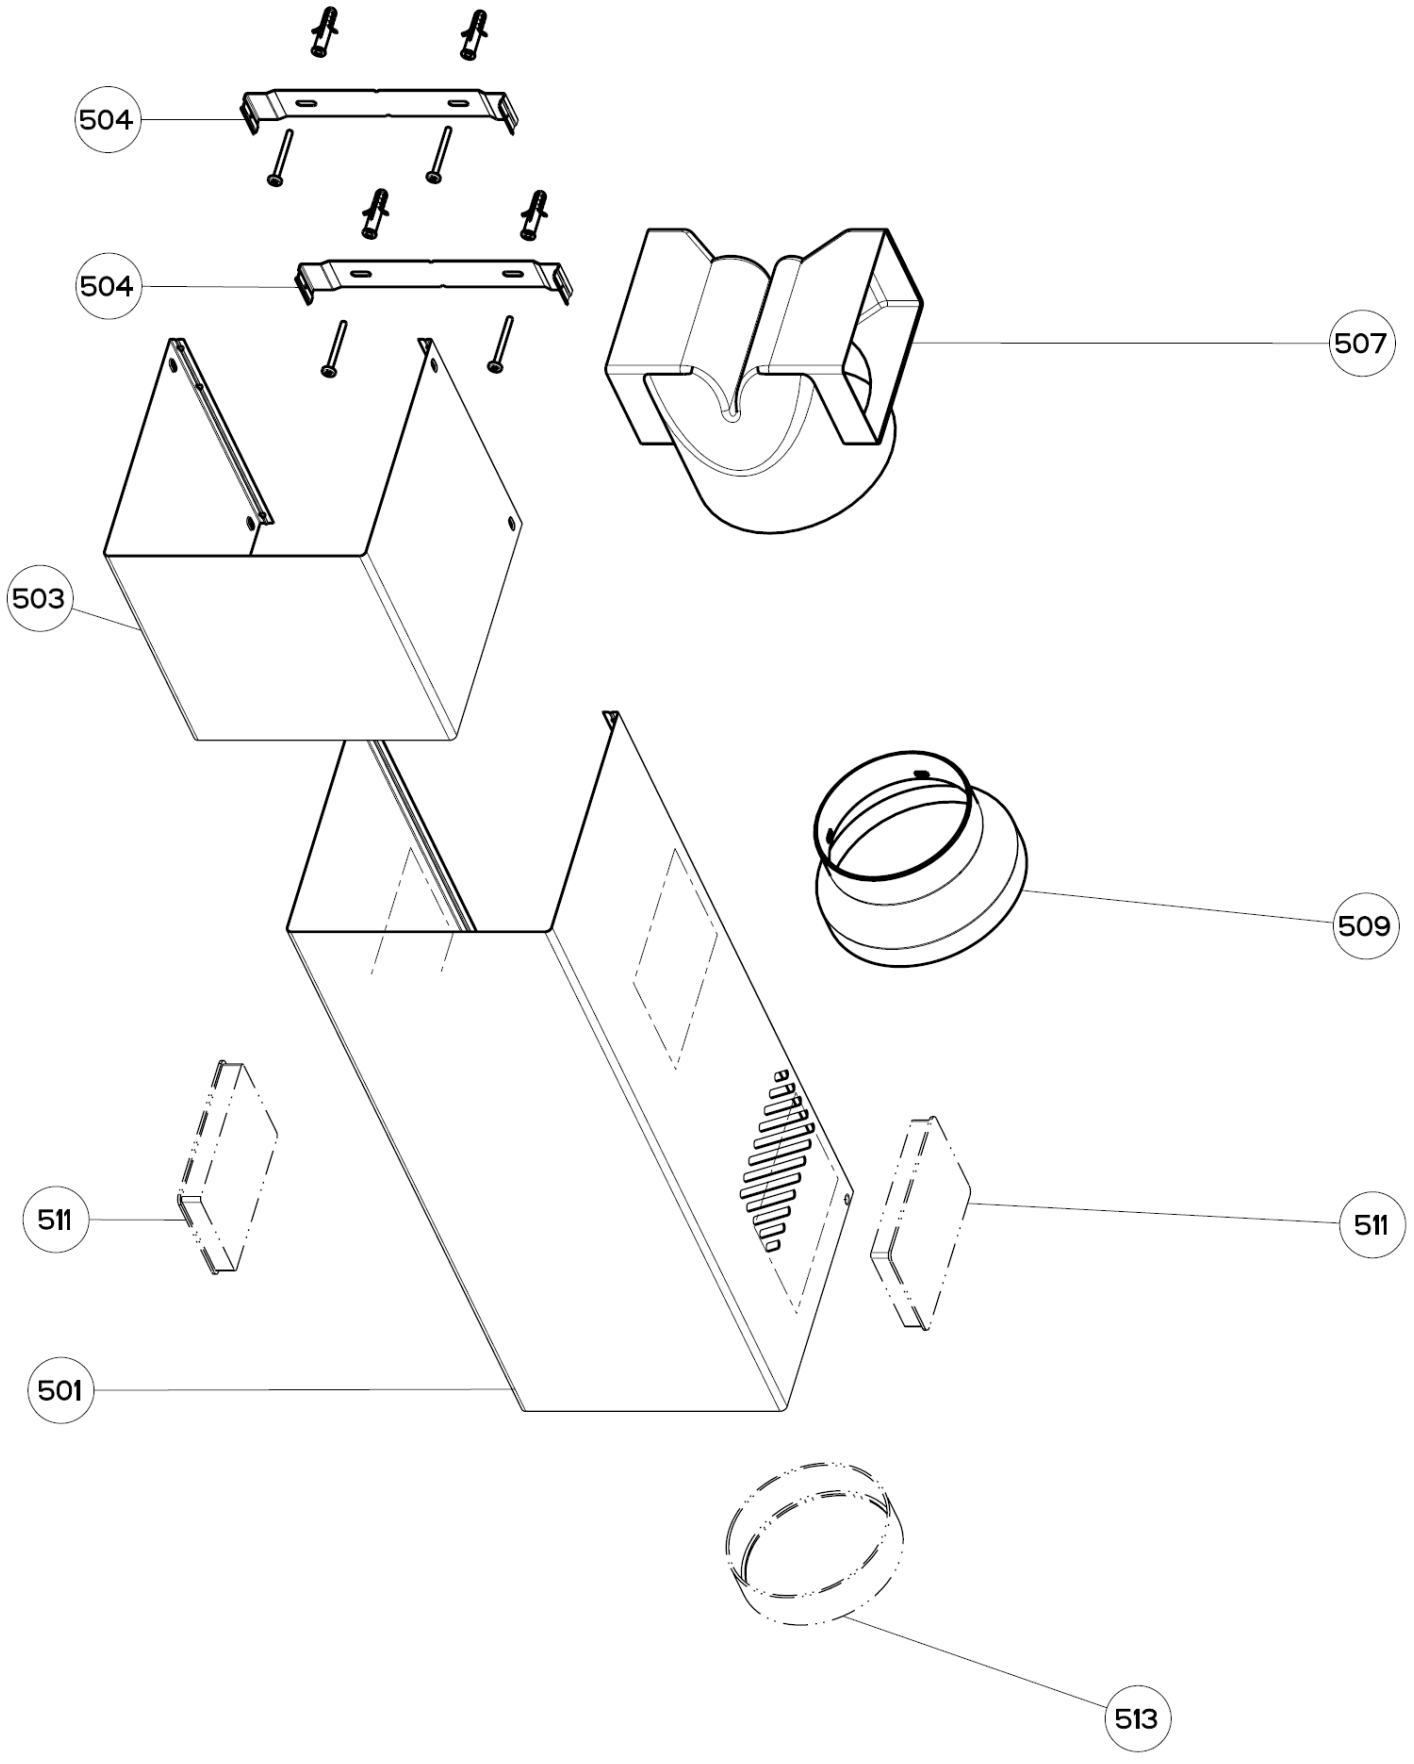

HOTTE FALCON FALHDC100

HOTTE FALCON FALHDC100

HOTTE FALCON FALHDC100

HOTTE FALCON FALHDC100

MOD. GRUPPO CAMINI FILT.
RIF. 500
N.DIS. A27-715.1
DATA 25-Aug-08