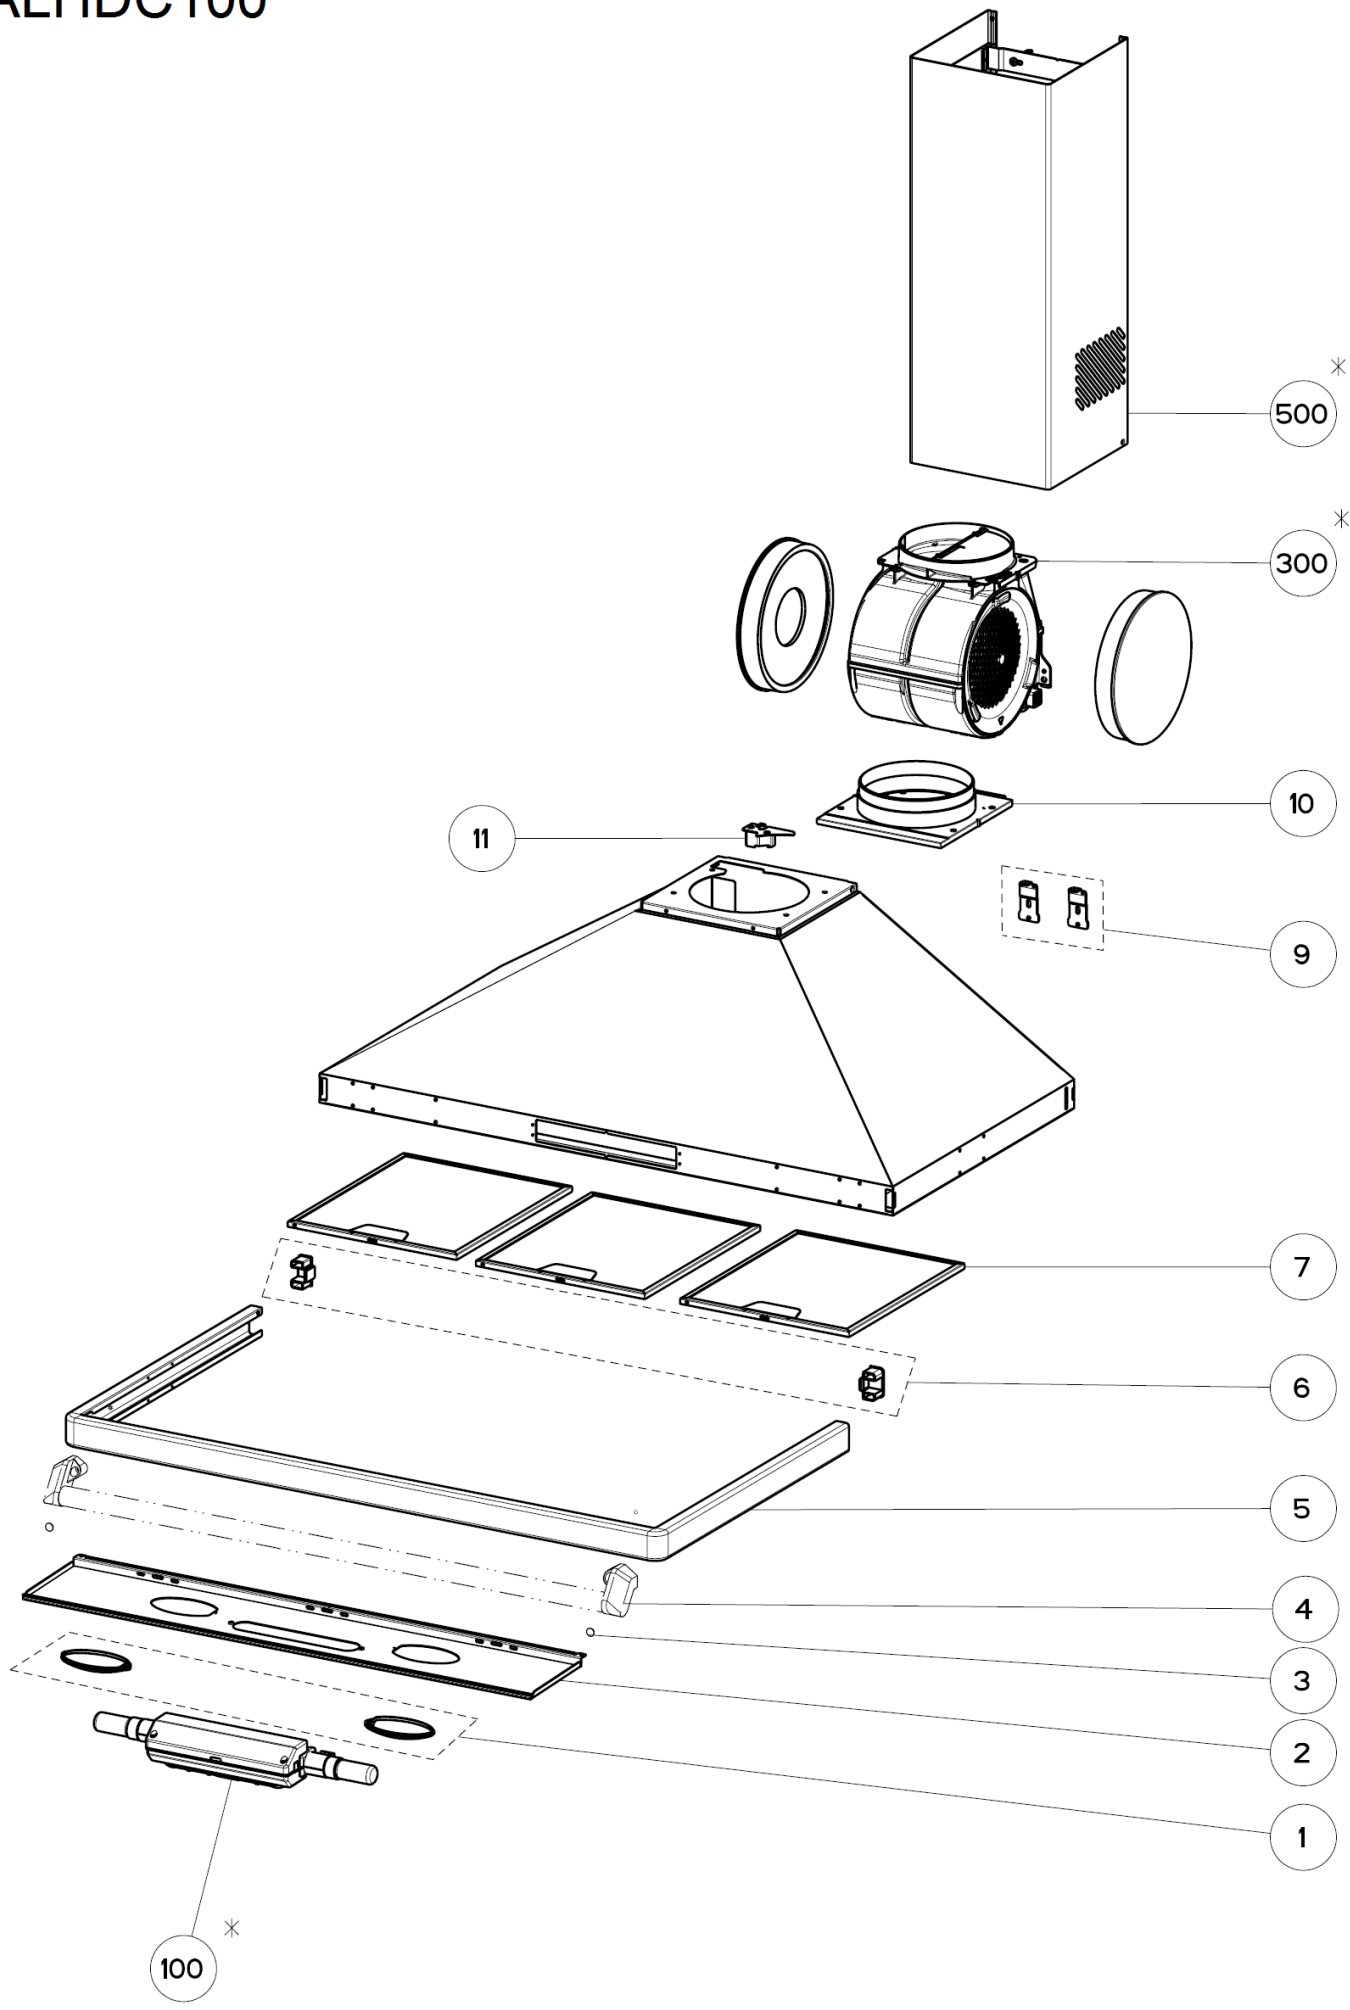

HOTTE FALCON FALHDC100

HOTTE FALCON FALHDC100

HOTTE FALCON FALHDC100

HOTTE FALCON FALHDC100

MOD. GRUPPO CAMINI FILT.
RIF. 500
N.DIS. A27-715.1
DATA 25-Aug-08