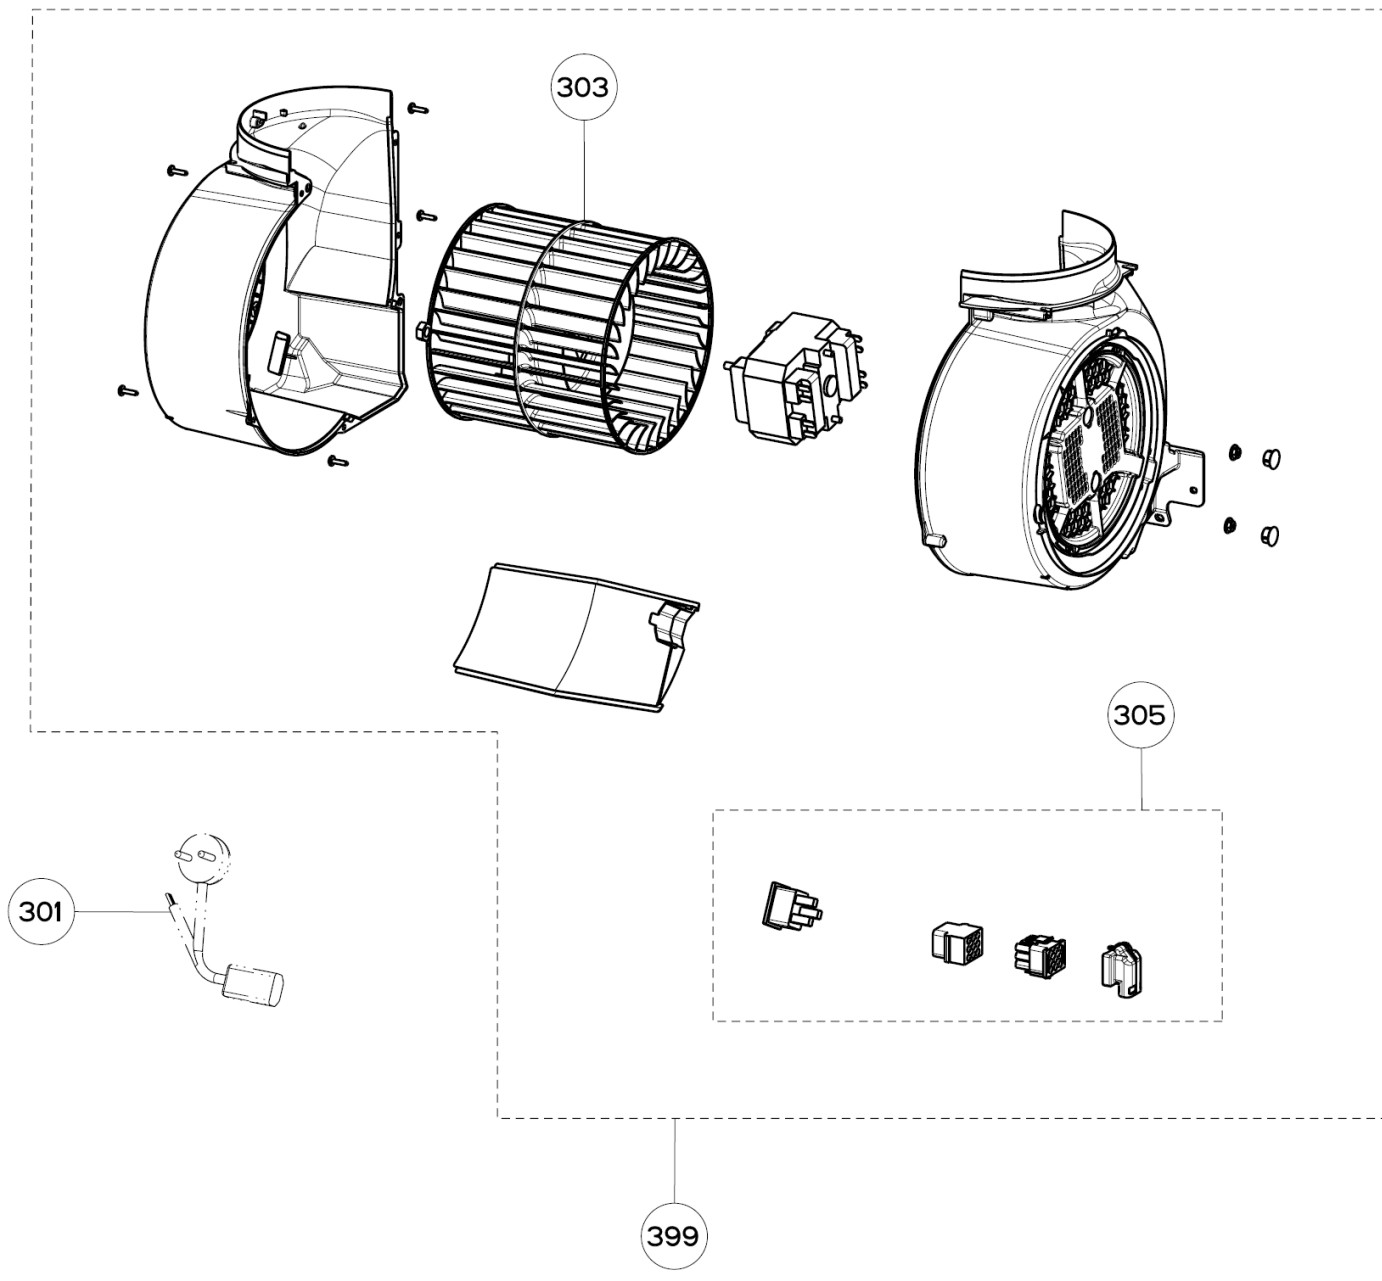

HOTTE FALCON FALHDC100

HOTTE FALCON FALHDC100

HOTTE FALCON FALHDC100

HOTTE FALCON FALHDC100

MOD. GRUPPO CAMINI FILT.
RIF. 500
N.DIS. A27-715.1
DATA 25-Aug-08