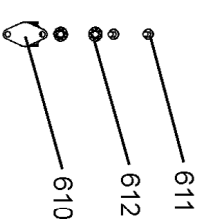

TALL FULL OVEN

LH 'FLAT' OVEN (MULTI - LIGHT)

EPDM SERIAL NUMBER 182000

641
642

633
634

674
678

640

624

Code	Colour
b	Blue
br	Brown
bk	Black
or	Orange
r	Red
v	Violet
w	White
y	Yellow
g/y	Green/yellow
gr	Grey

Code	Description
C	Clock
D1	Right-hand oven front switch
D2	Right-hand oven thermostat
D3	Right-hand oven element
D4	Right-hand oven fan
F1	Light switch
F2	Oven light
G	Neon
H	Thermal cut-out
I	Cooling fan