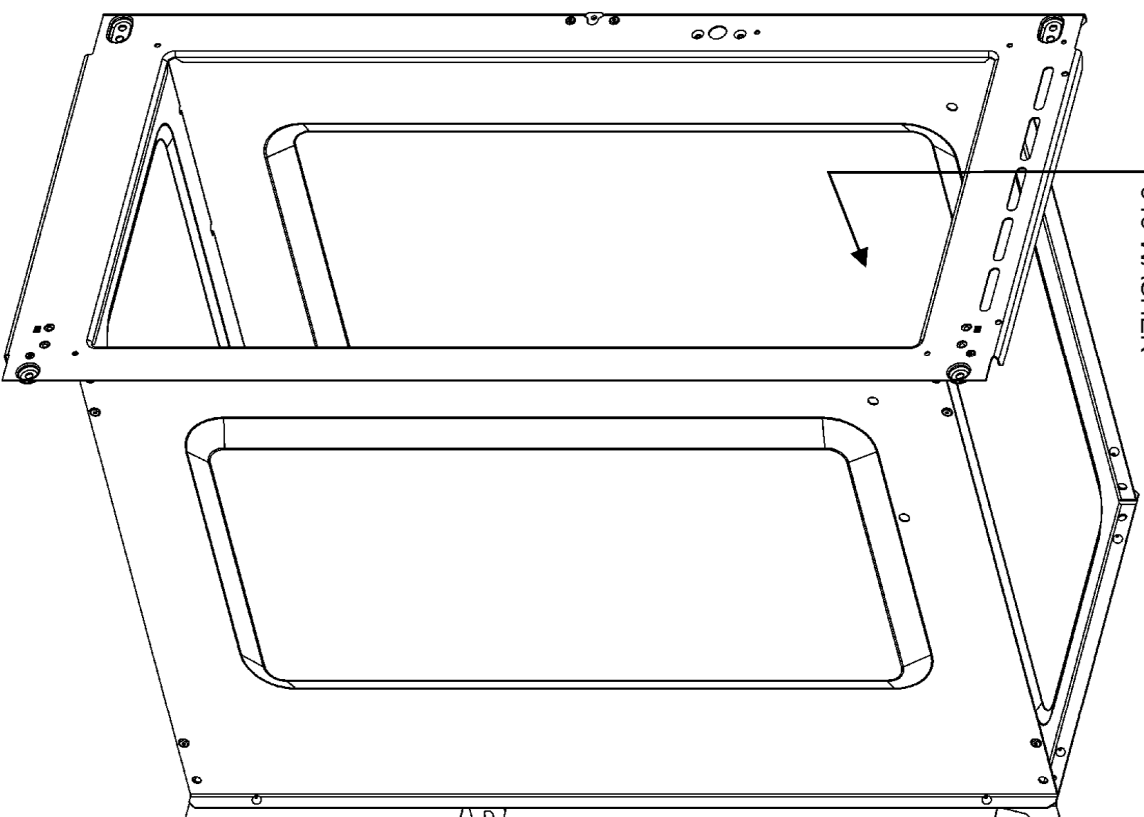

TALL FULL OVEN

LH 'FLAT' OVEN (MULTI - LIGHT)

EPDM SERIAL NUMBER 182000

641
642

633
634

674
678

640

624