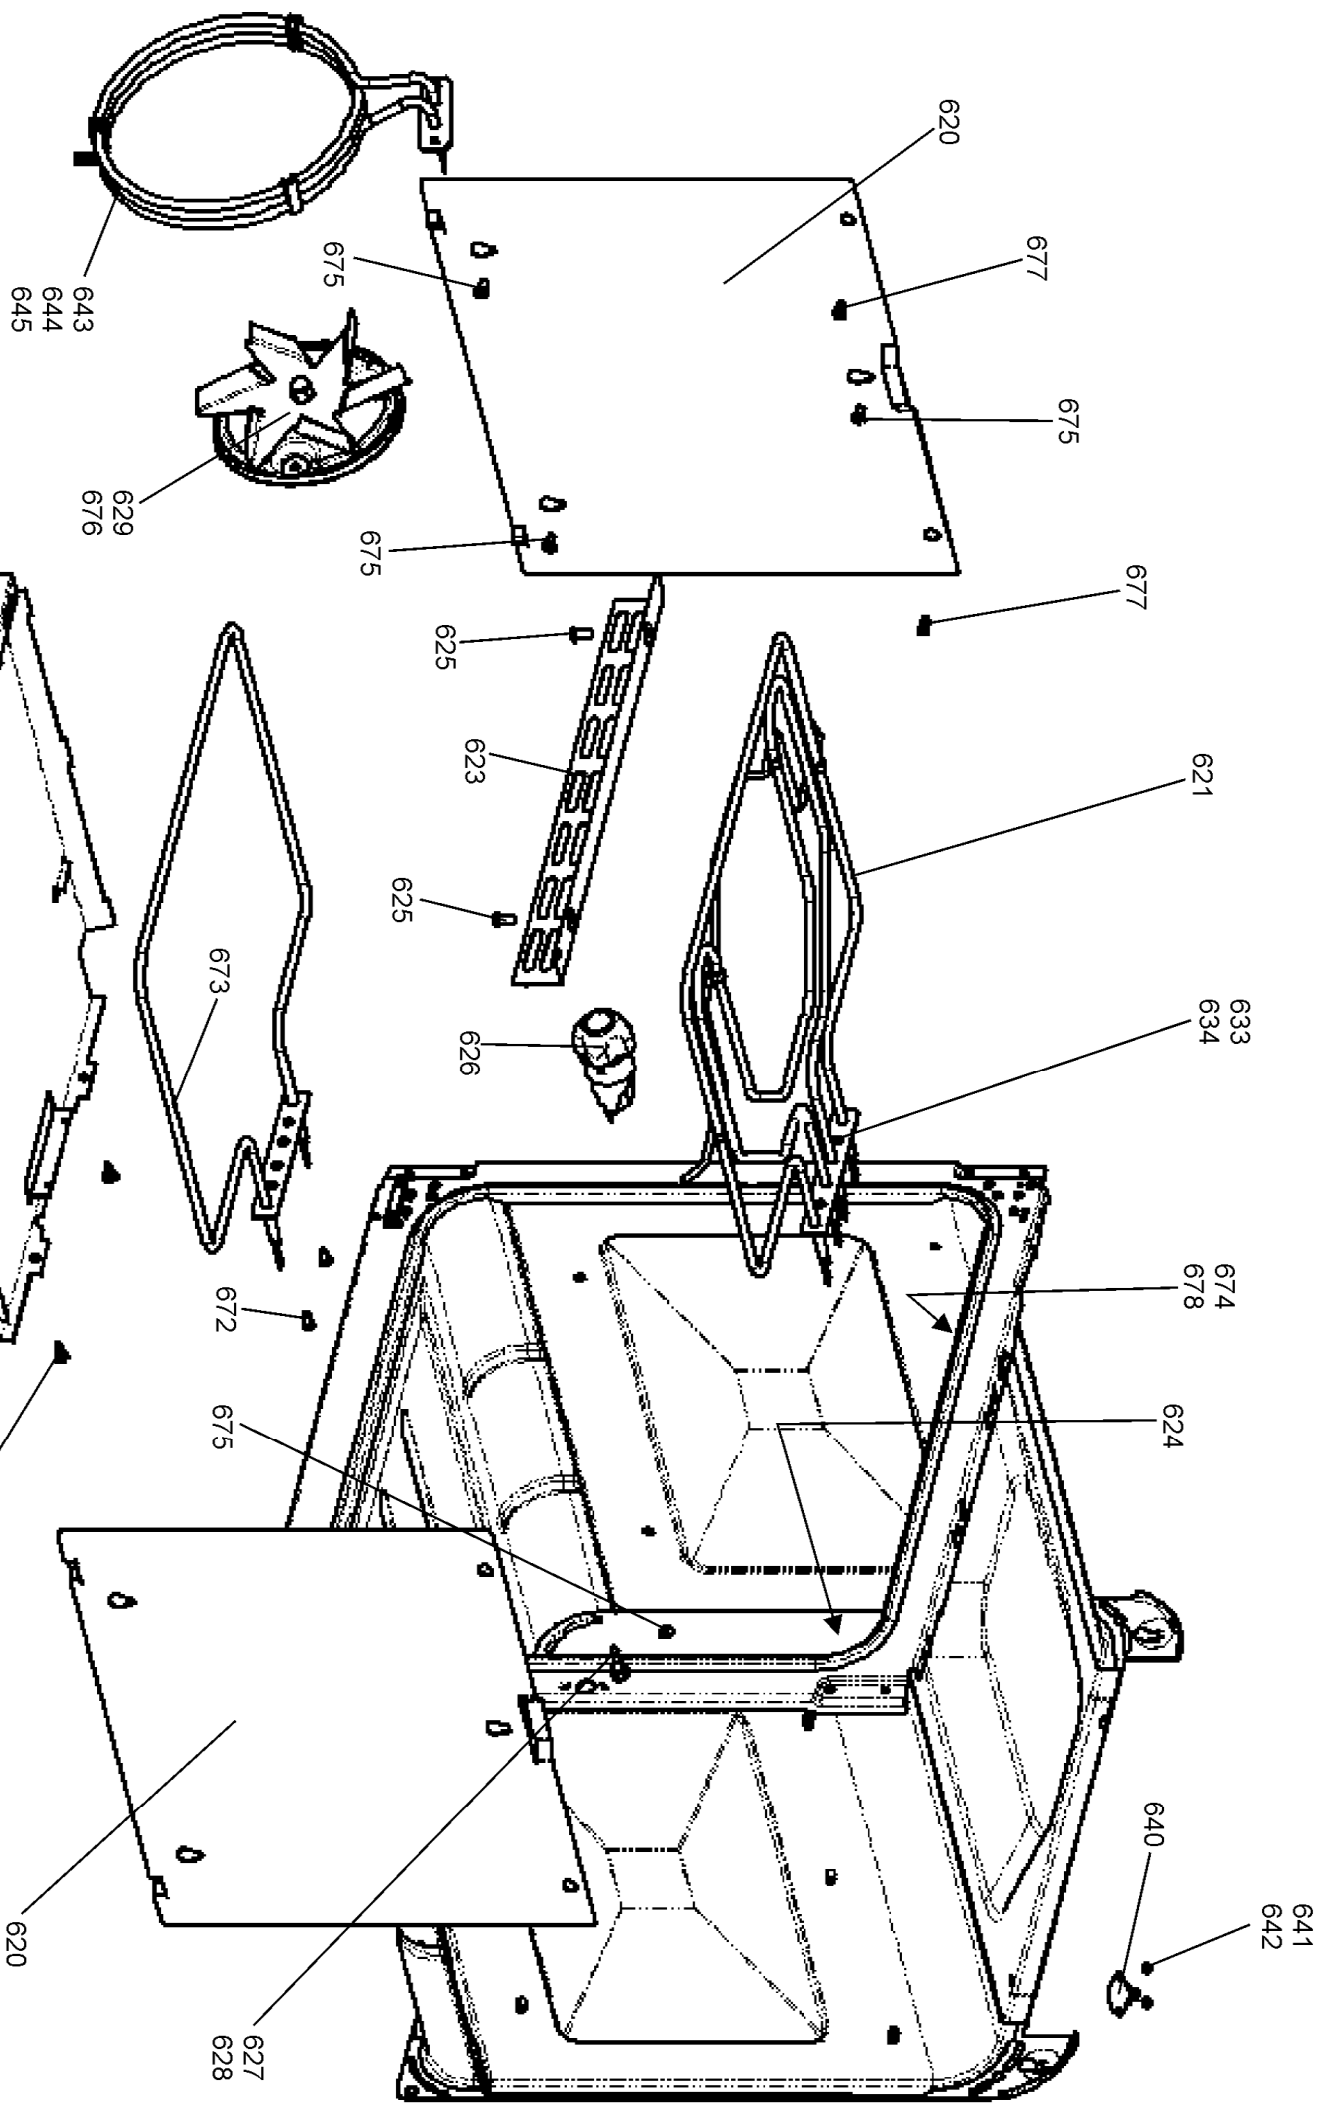

TALL FULL OVEN

LH 'FLAT' OVEN (MULTI - LIGHT)

EPDM SERIAL NUMBER 182000

641
642

633
634

674
678

640

624

623

625

626

625

665

671

FROM SERIAL NUMBER 180000

90 TALL OVEN ASSEMBLY