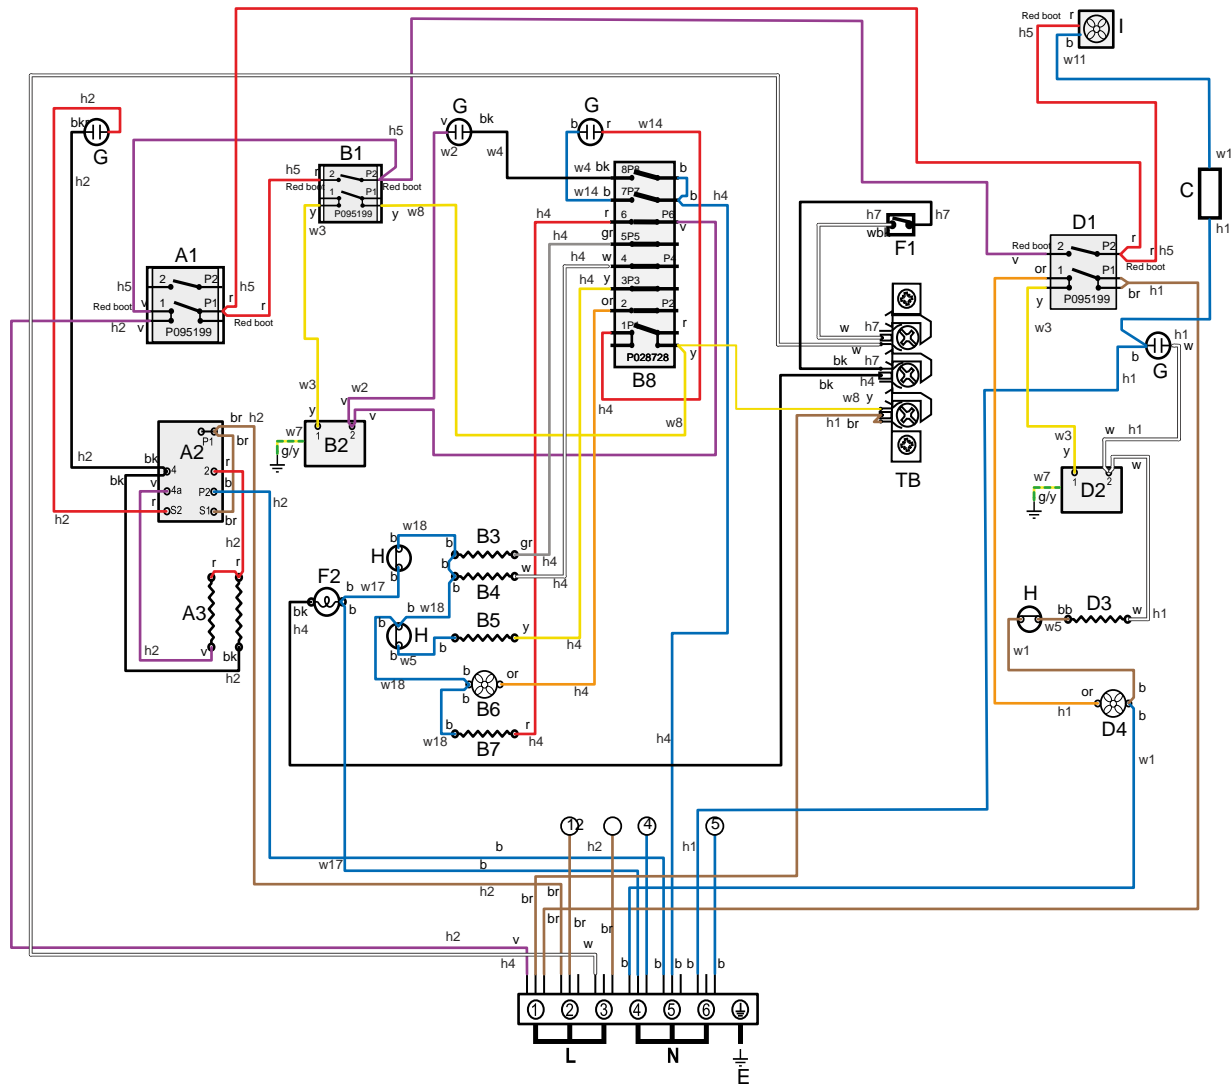

## RH OVEN DOOR

Code	Description
b	Blue
br	Brown
bk	Black
or	Orange
r	Red
v	Violet
w	White
y	Yellow
g/y	Green / Yellow

Code	Description
A1	Grill Front Switch
A2	Grill Energy Regulator
A3	Grill Element LH / RH
B1	LH oven Thermostat Switch
B2	LH oven Thermostat
B3	LH oven top element (Outer)
B4	LH oven top element (Inner)
B5	LH fan element
B6	LH oven base element
B7	LH oven fan
B8	LH oven Switch
D1	RH oven front switch
D2	RH oven t/stat
D3	RH oven fan element
D4	RH oven fan
F1	Oven Light Switch
F2	LH Oven Light
G	Neon
H	Oven Thermal Preset
I	Cooling Fan
C	Inline Connector
TB	Internal Terminal Block