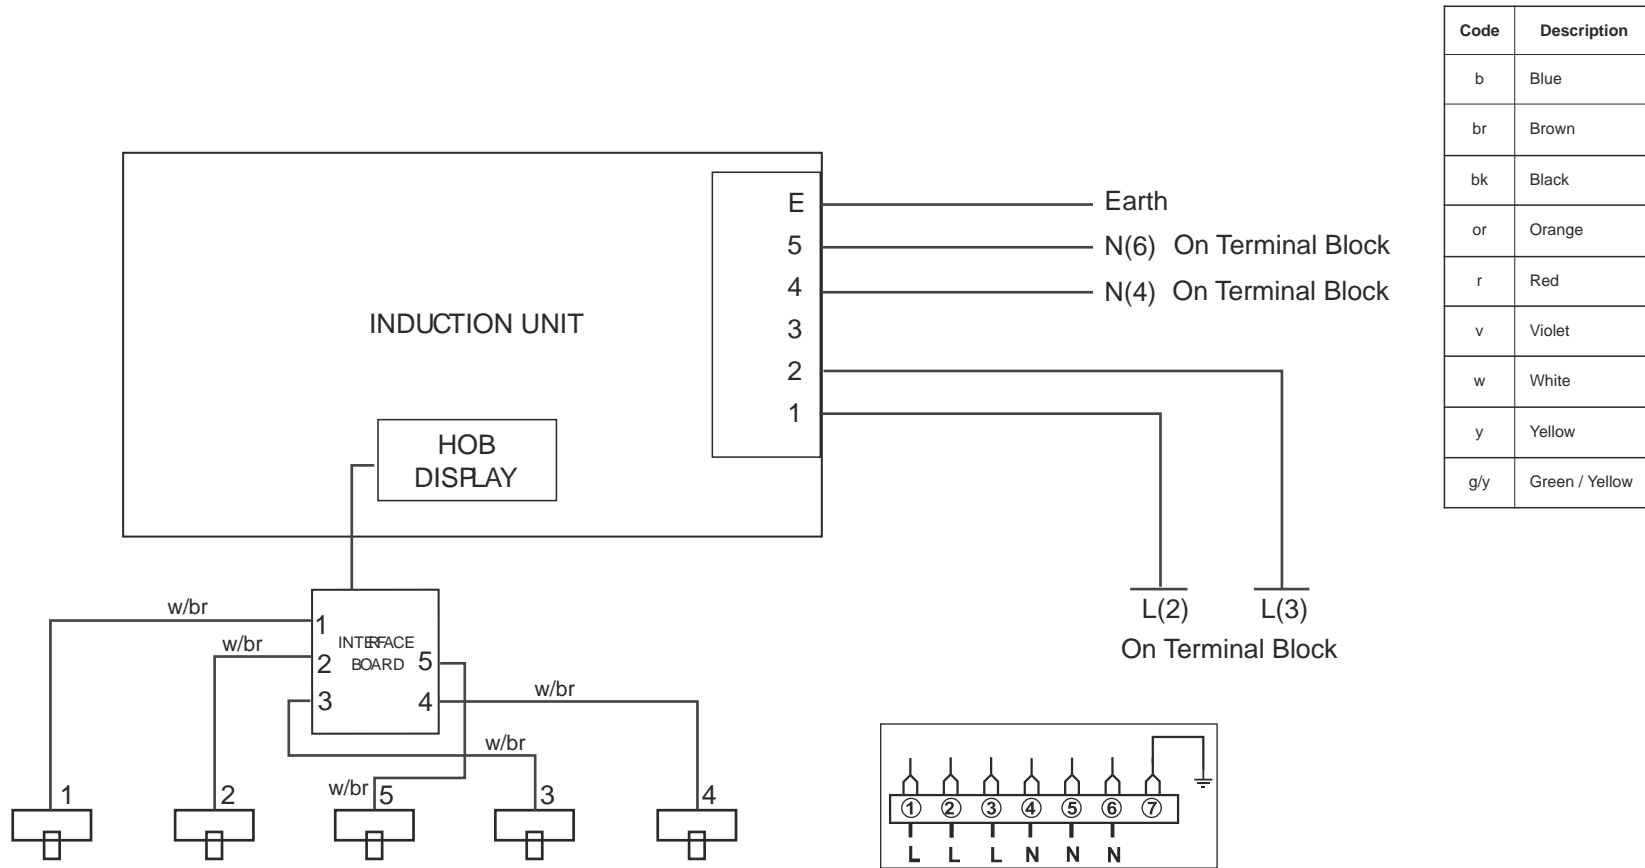

# ELISE 100 INDUCTION

## RH OVEN DOOR

Code	Description
b	Blue
br	Brown
bk	Black
or	Orange
r	Red
v	Violet
w	White
y	Yellow
g/y	Green / Yellow

Code	Description
A1	Grill Front Switch
A2	Grill Energy Regulator
A3	Grill Element LH / RH
B1	LH oven Thermostat Switch
B2	LH oven Thermostat
B3	LH oven top element (Outer)
B4	LH oven top element (Inner)
B5	LH fan element
B6	LH oven base element
B7	LH oven fan
B8	LH oven Switch
D1	RH oven front switch
D2	RH oven t/stat
D3	RH oven fan element
D4	RH oven fan
F1	Oven Light Switch
F2	LH Oven Light
G	Neon
H	Oven Thermal Preset
I	Cooling Fan
C	Inline Connector
TB	Internal Terminal Block