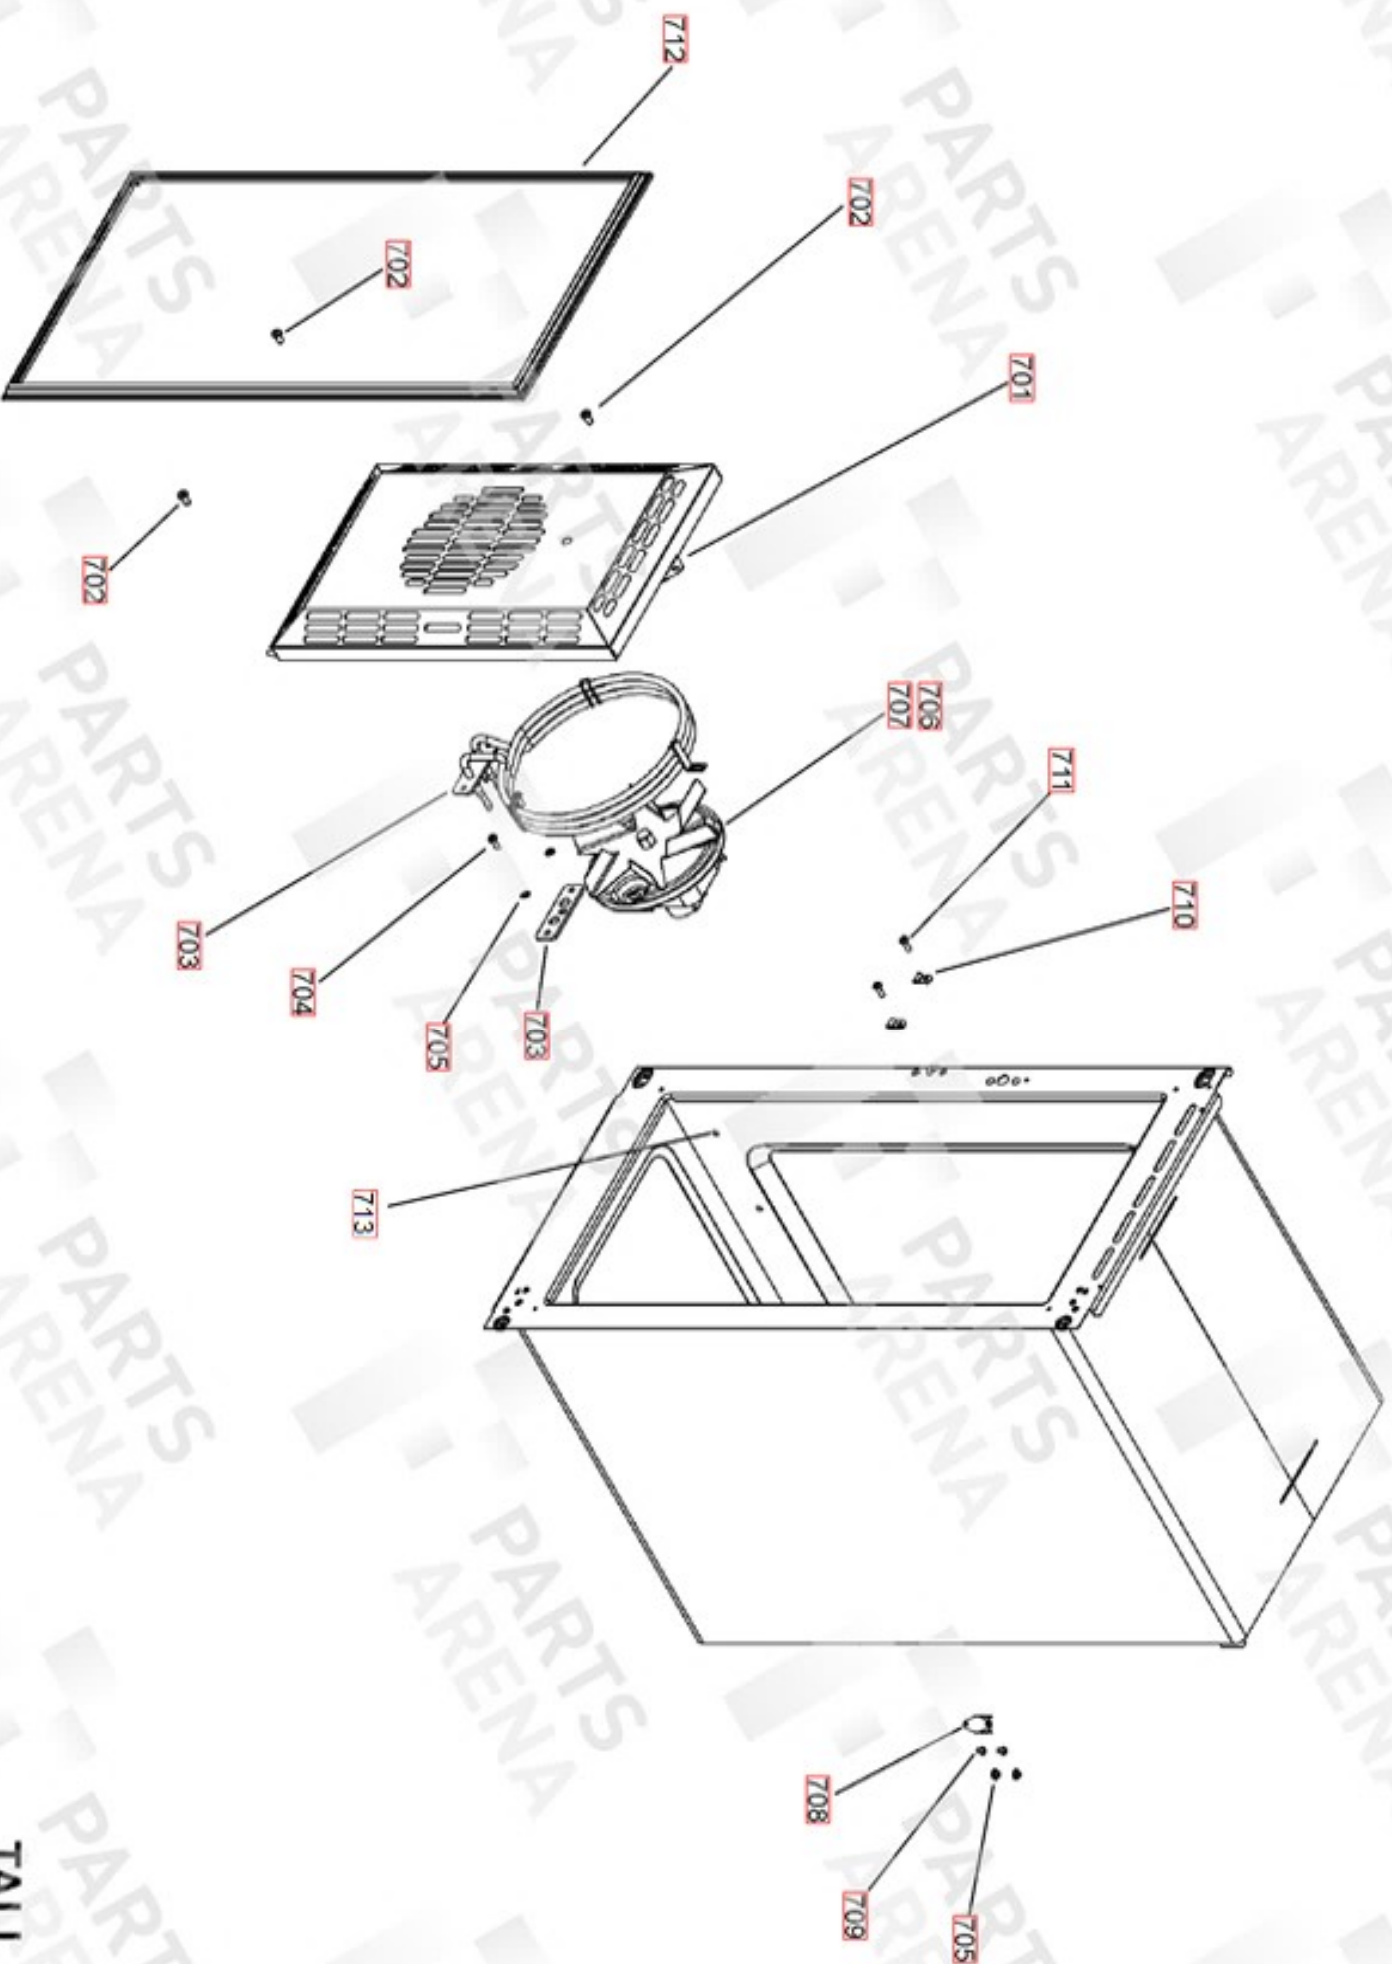

LH OVEN (FAN+LIGHT)

LEFT HAND OVEN DOOR ASSEMBLY

TALL OVEN DOOR ASSEMBLY

TALL OVEN DOOR & CHASSIS ASSEMBLY

GRILL DOOR ASSEMBLY

Ref N°	Part N°	Colour	Quantity	Description
<b>h1</b>	P064453	or/y	1	WIRING HARNESS - LH FANNED OVEN
<b>h2</b>	P064445	r/bk/b/v/br	1	HARNESS - GRILL
<b>h3</b>	P064454	or/br/y	1	FANNED OVEN HARNESS
<b>h4</b>	P051839	br/b/g/y	1	NI - HOB SUPPLY HARNESS,MALE BULKHEAD
<b>w1</b>	P052073	g/y	1	NI - HARNESS - EARTH IND. UNIT / CHASSIS
<b>w2</b>	P037863	y	2	OBS WIRE ASSEMBLY - USE ASSY VERSION
<b>h5</b>	P064447	r/v	1	HARNESS - COOLING FAN
<b>h6</b>	P064446	br/b	1	NI - HARNESS - MAINS TERMINAL CONNECT
<b>w3</b>	P027733	b	1	WIRE ASSEMBLY
<b>w4</b>	P025995	b	1	WIRE ASSEMBLY
<b>w5</b>	P040066	b	2	WIRE ASSEMBLY
<b>w6</b>	P027672	g/y	1	NI - WIRE ASSEMBLY
<b>w7</b>	P095450	g/y	1	NI - WIRE ASSEMBLY
<b>w8</b>	P094943	g/y	2	NI - WIRE ASSEMBLY
<b>w9</b>	P055374	g/y	2	NI - WIRE ASSEMBLY
<b>w10</b>	P064448	br	1	BROWN LINK - TB TO TIMER RELAY
<b>h7</b>	P064819	bl/br/b	1	WIRING HARNESS - AUX / 90 / 100
<b>w11</b>	P048632	y	1	YELLOW LINK TIMER TO LH OVEN SWITCH

Code	Colour
<b>b</b>	Blue
<b>br</b>	Brown
<b>bk</b>	Black
<b>or</b>	Orange
<b>r</b>	Red
<b>v</b>	Violet
<b>w</b>	White
<b>y</b>	Yellow
<b>g/y</b>	Green/yellow