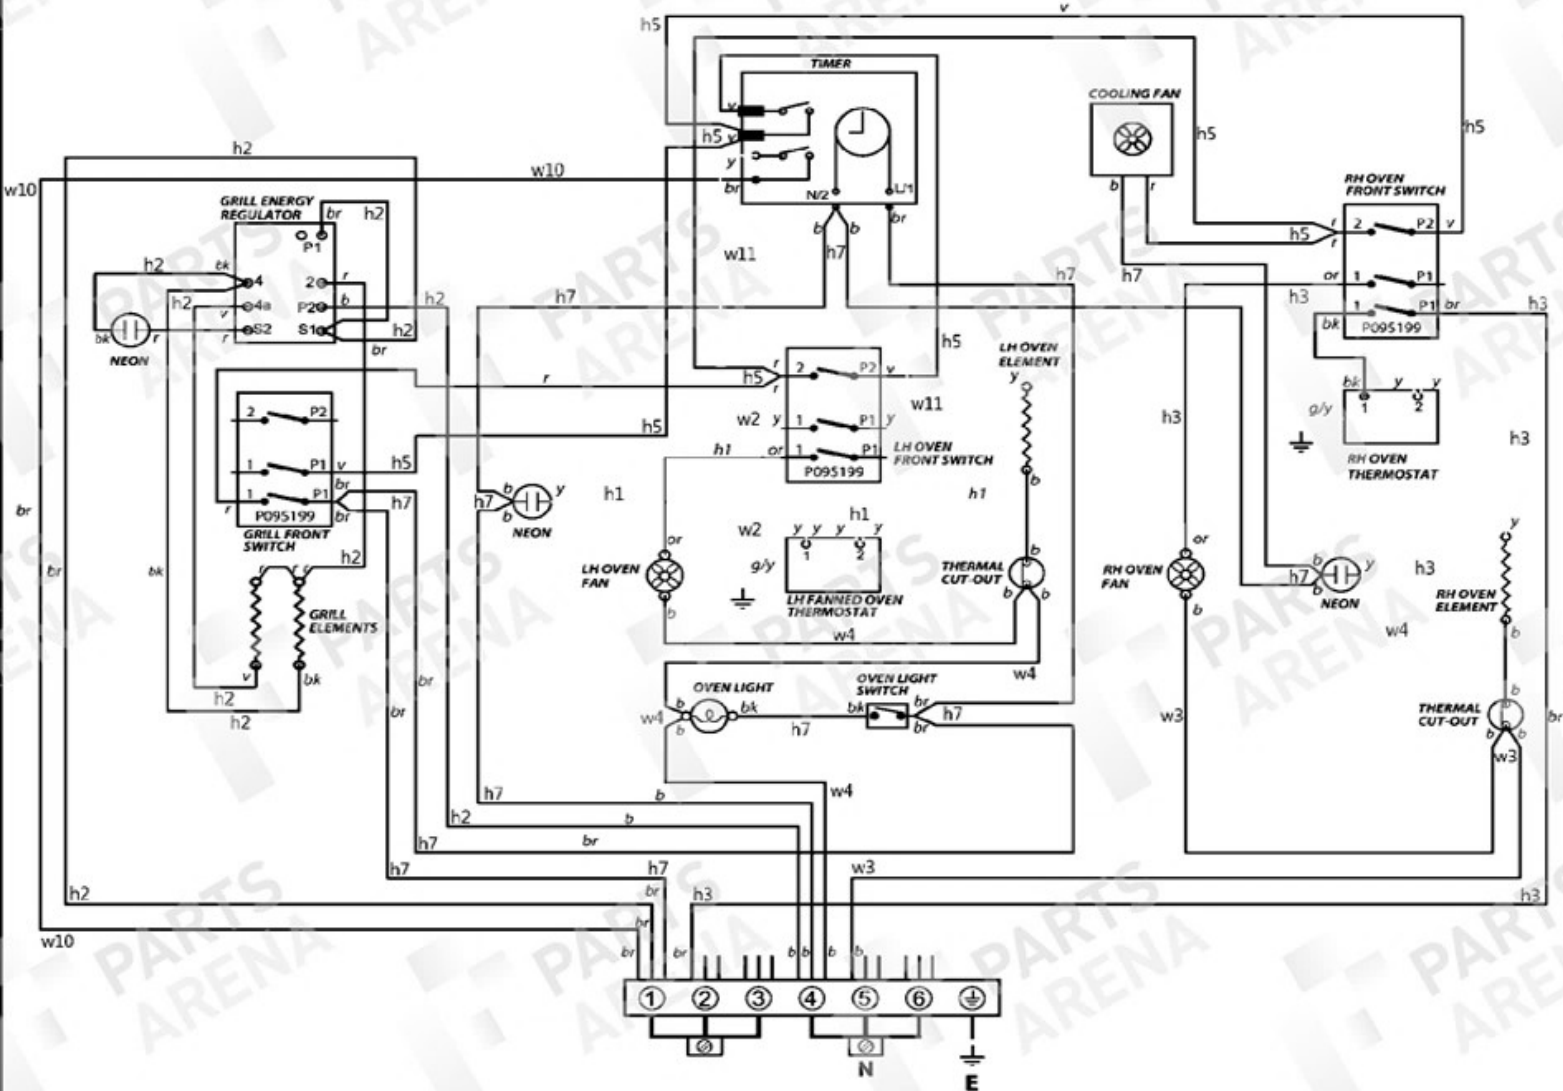

LH OVEN (FAN+LIGHT)

LEFT HAND OVEN DOOR ASSEMBLY

TALL OVEN DOOR ASSEMBLY

TALL OVEN DOOR & CHASSIS ASSEMBLY

GRILL DOOR ASSEMBLY

Ref N°	Part N°	Colour	Quantity	Description
<b>h1</b>	P064453	or/y	1	WIRING HARNESS - LH FANNED OVEN
<b>h2</b>	P064445	r/bk/b/v/br	1	HARNESS - GRILL
<b>h3</b>	P064454	or/br/y	1	FANNED OVEN HARNESS
<b>h4</b>	P051839	br/b/g/y	1	NI - HOB SUPPLY HARNESS,MALE BULKHEAD
<b>w1</b>	P052073	g/y	1	NI - HARNESS - EARTH IND. UNIT / CHASSIS
<b>w2</b>	P037863	y	2	OBS WIRE ASSEMBLY - USE ASSY VERSION
<b>h5</b>	P064447	r/v	1	HARNESS - COOLING FAN
<b>h6</b>	P064446	br/b	1	NI - HARNESS - MAINS TERMINAL CONNECT
<b>w3</b>	P027733	b	1	WIRE ASSEMBLY
<b>w4</b>	P025995	b	1	WIRE ASSEMBLY
<b>w5</b>	P040066	b	2	WIRE ASSEMBLY
<b>w6</b>	P027672	g/y	1	NI - WIRE ASSEMBLY
<b>w7</b>	P095450	g/y	1	NI - WIRE ASSEMBLY
<b>w8</b>	P094943	g/y	2	NI - WIRE ASSEMBLY
<b>w9</b>	P055374	g/y	2	NI - WIRE ASSEMBLY
<b>w10</b>	P064448	br	1	BROWN LINK - TB TO TIMER RELAY
<b>h7</b>	P064819	bl/br/b	1	WIRING HARNESS - AUX / 90 / 100
<b>w11</b>	P048632	y	1	YELLOW LINK TIMER TO LH OVEN SWITCH

Code	Colour
<b>b</b>	Blue
<b>br</b>	Brown
<b>bk</b>	Black
<b>or</b>	Orange
<b>r</b>	Red
<b>v</b>	Violet
<b>w</b>	White
<b>y</b>	Yellow
<b>g/y</b>	Green/yellow