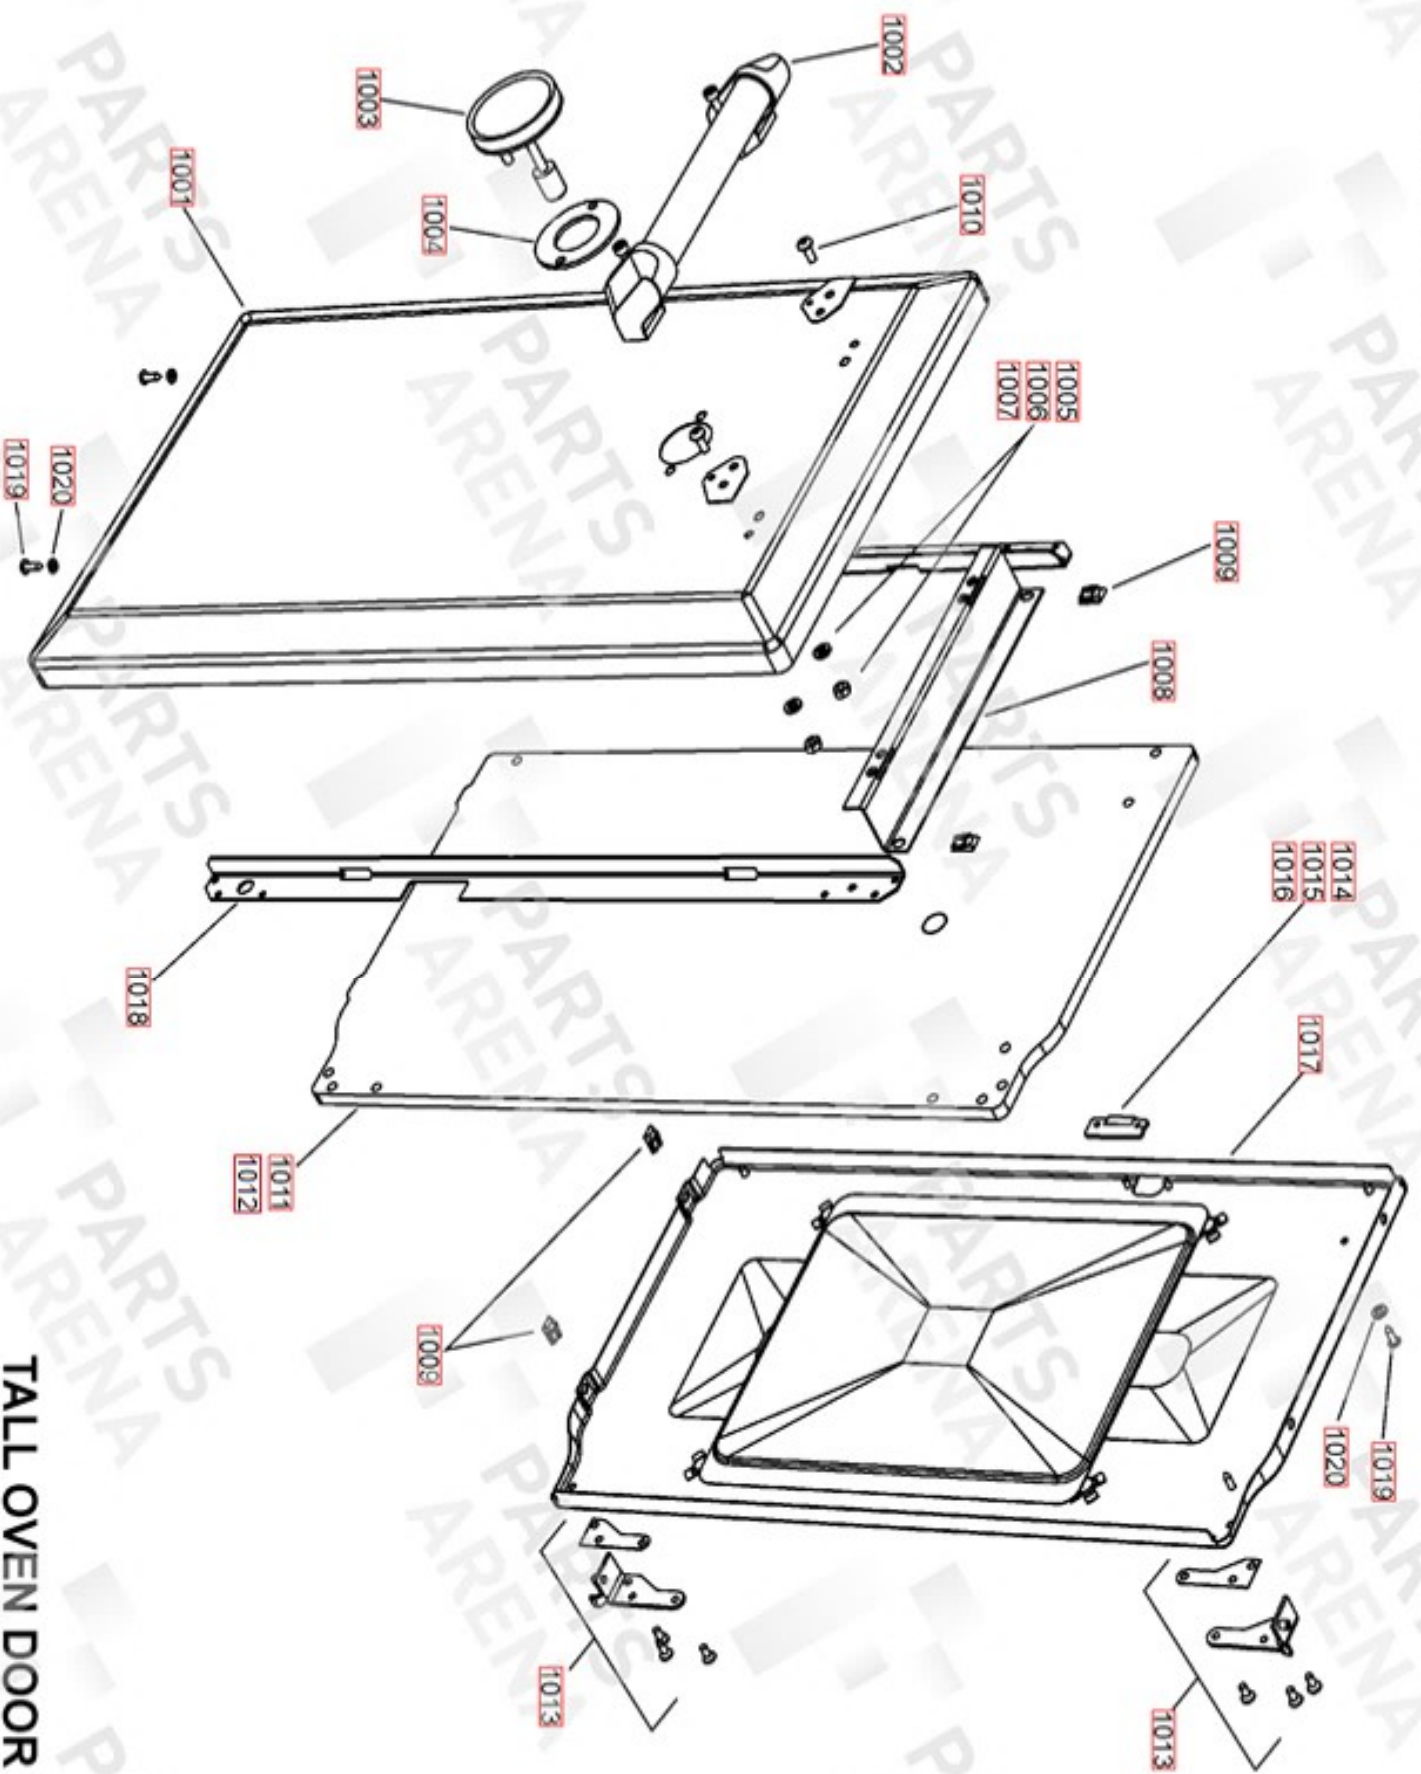

LH OVEN (FAN+LIGHT)

LEFT HAND OVEN DOOR ASSEMBLY

TALL OVEN DOOR ASSEMBLY

TALL OVEN DOOR & CHASSIS ASSEMBLY

GRILL DOOR ASSEMBLY

Ref N°	Part N°	Colour	Quantity	Description
<b>h1</b>	P064453	or/y	1	WIRING HARNESS - LH FANNED OVEN
<b>h2</b>	P064445	r/bk/b/v/br	1	HARNESS - GRILL
<b>h3</b>	P064454	or/br/y	1	FANNED OVEN HARNESS
<b>h4</b>	P051839	br/b/g/y	1	NI - HOB SUPPLY HARNESS,MALE BULKHEAD
<b>w1</b>	P052073	g/y	1	NI - HARNESS - EARTH IND. UNIT / CHASSIS
<b>w2</b>	P037863	y	2	OBS WIRE ASSEMBLY - USE ASSY VERSION
<b>h5</b>	P064447	r/v	1	HARNESS - COOLING FAN
<b>h6</b>	P064446	br/b	1	NI - HARNESS - MAINS TERMINAL CONNECT
<b>w3</b>	P027733	b	1	WIRE ASSEMBLY
<b>w4</b>	P025995	b	1	WIRE ASSEMBLY
<b>w5</b>	P040066	b	2	WIRE ASSEMBLY
<b>w6</b>	P027672	g/y	1	NI - WIRE ASSEMBLY
<b>w7</b>	P095450	g/y	1	NI - WIRE ASSEMBLY
<b>w8</b>	P094943	g/y	2	NI - WIRE ASSEMBLY
<b>w9</b>	P055374	g/y	2	NI - WIRE ASSEMBLY
<b>w10</b>	P064448	br	1	BROWN LINK - TB TO TIMER RELAY
<b>h7</b>	P064819	bl/br/b	1	WIRING HARNESS - AUX / 90 / 100
<b>w11</b>	P048632	y	1	YELLOW LINK TIMER TO LH OVEN SWITCH

Code	Colour
<b>b</b>	Blue
<b>br</b>	Brown
<b>bk</b>	Black
<b>or</b>	Orange
<b>r</b>	Red
<b>v</b>	Violet
<b>w</b>	White
<b>y</b>	Yellow
<b>g/y</b>	Green/yellow