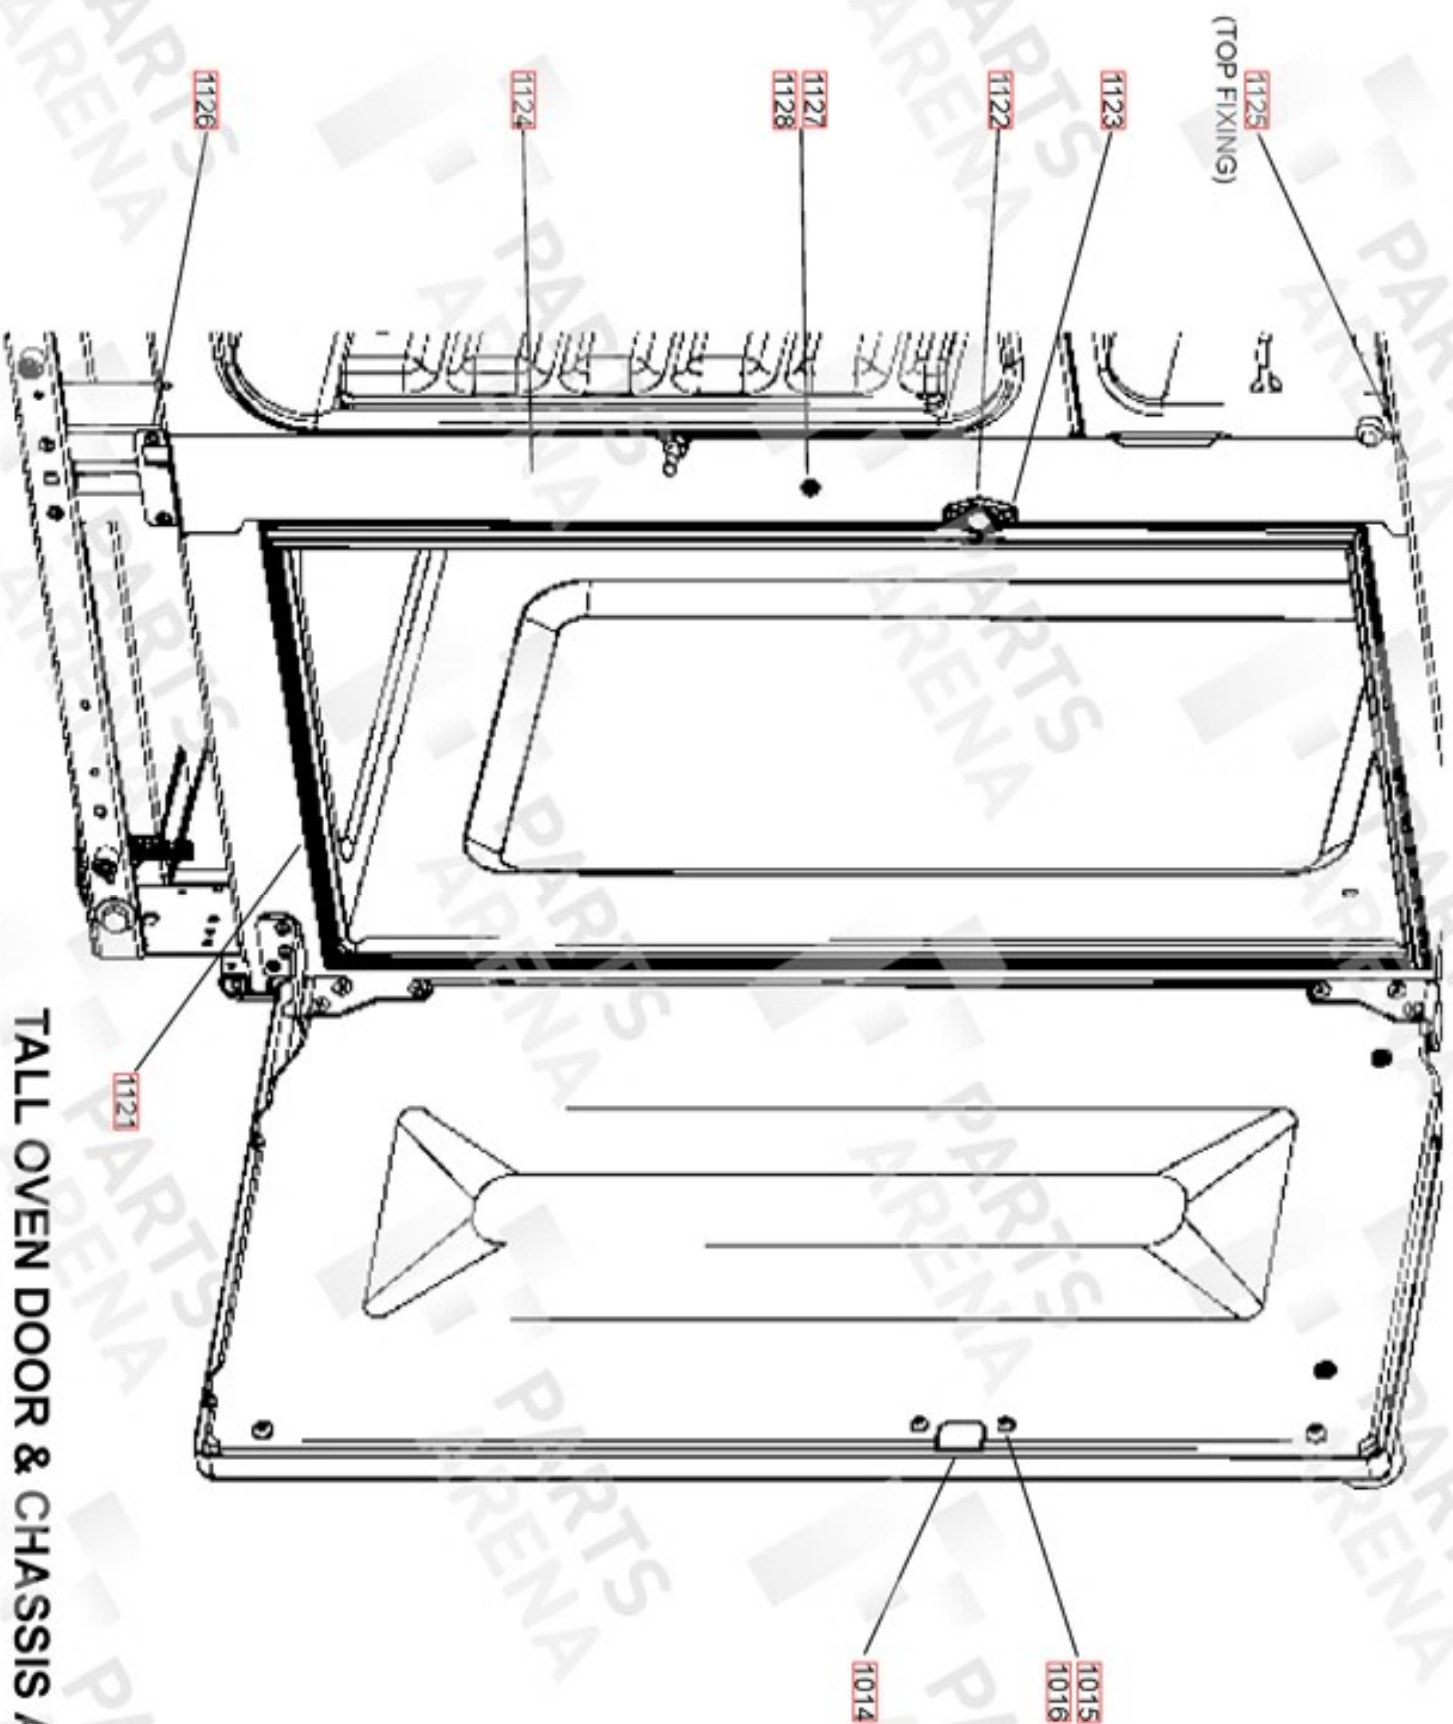

LH OVEN (FAN+LIGHT)

LEFT HAND OVEN DOOR ASSEMBLY

TALL OVEN DOOR ASSEMBLY

TALL OVEN DOOR & CHASSIS ASSEMBLY

GRILL DOOR ASSEMBLY

Ref N°	Part N°	Colour	Quantity	Description
<b>h1</b>	P064453	or/y	1	WIRING HARNESS - LH FANNED OVEN
<b>h2</b>	P064445	r/bk/b/v/br	1	HARNESS - GRILL
<b>h3</b>	P064454	or/br/y	1	FANNED OVEN HARNESS
<b>h4</b>	P051839	br/b/g/y	1	NI - HOB SUPPLY HARNESS,MALE BULKHEAD
<b>w1</b>	P052073	g/y	1	NI - HARNESS - EARTH IND. UNIT / CHASSIS
<b>w2</b>	P037863	y	2	OBS WIRE ASSEMBLY - USE ASSY VERSION
<b>h5</b>	P064447	r/v	1	HARNESS - COOLING FAN
<b>h6</b>	P064446	br/b	1	NI - HARNESS - MAINS TERMINAL CONNECT
<b>w3</b>	P027733	b	1	WIRE ASSEMBLY
<b>w4</b>	P025995	b	1	WIRE ASSEMBLY
<b>w5</b>	P040066	b	2	WIRE ASSEMBLY
<b>w6</b>	P027672	g/y	1	NI - WIRE ASSEMBLY
<b>w7</b>	P095450	g/y	1	NI - WIRE ASSEMBLY
<b>w8</b>	P094943	g/y	2	NI - WIRE ASSEMBLY
<b>w9</b>	P055374	g/y	2	NI - WIRE ASSEMBLY
<b>w10</b>	P064448	br	1	BROWN LINK - TB TO TIMER RELAY
<b>h7</b>	P064819	bl/br/b	1	WIRING HARNESS - AUX / 90 / 100
<b>w11</b>	P048632	y	1	YELLOW LINK TIMER TO LH OVEN SWITCH

Code	Colour
<b>b</b>	Blue
<b>br</b>	Brown
<b>bk</b>	Black
<b>or</b>	Orange
<b>r</b>	Red
<b>v</b>	Violet
<b>w</b>	White
<b>y</b>	Yellow
<b>g/y</b>	Green/yellow