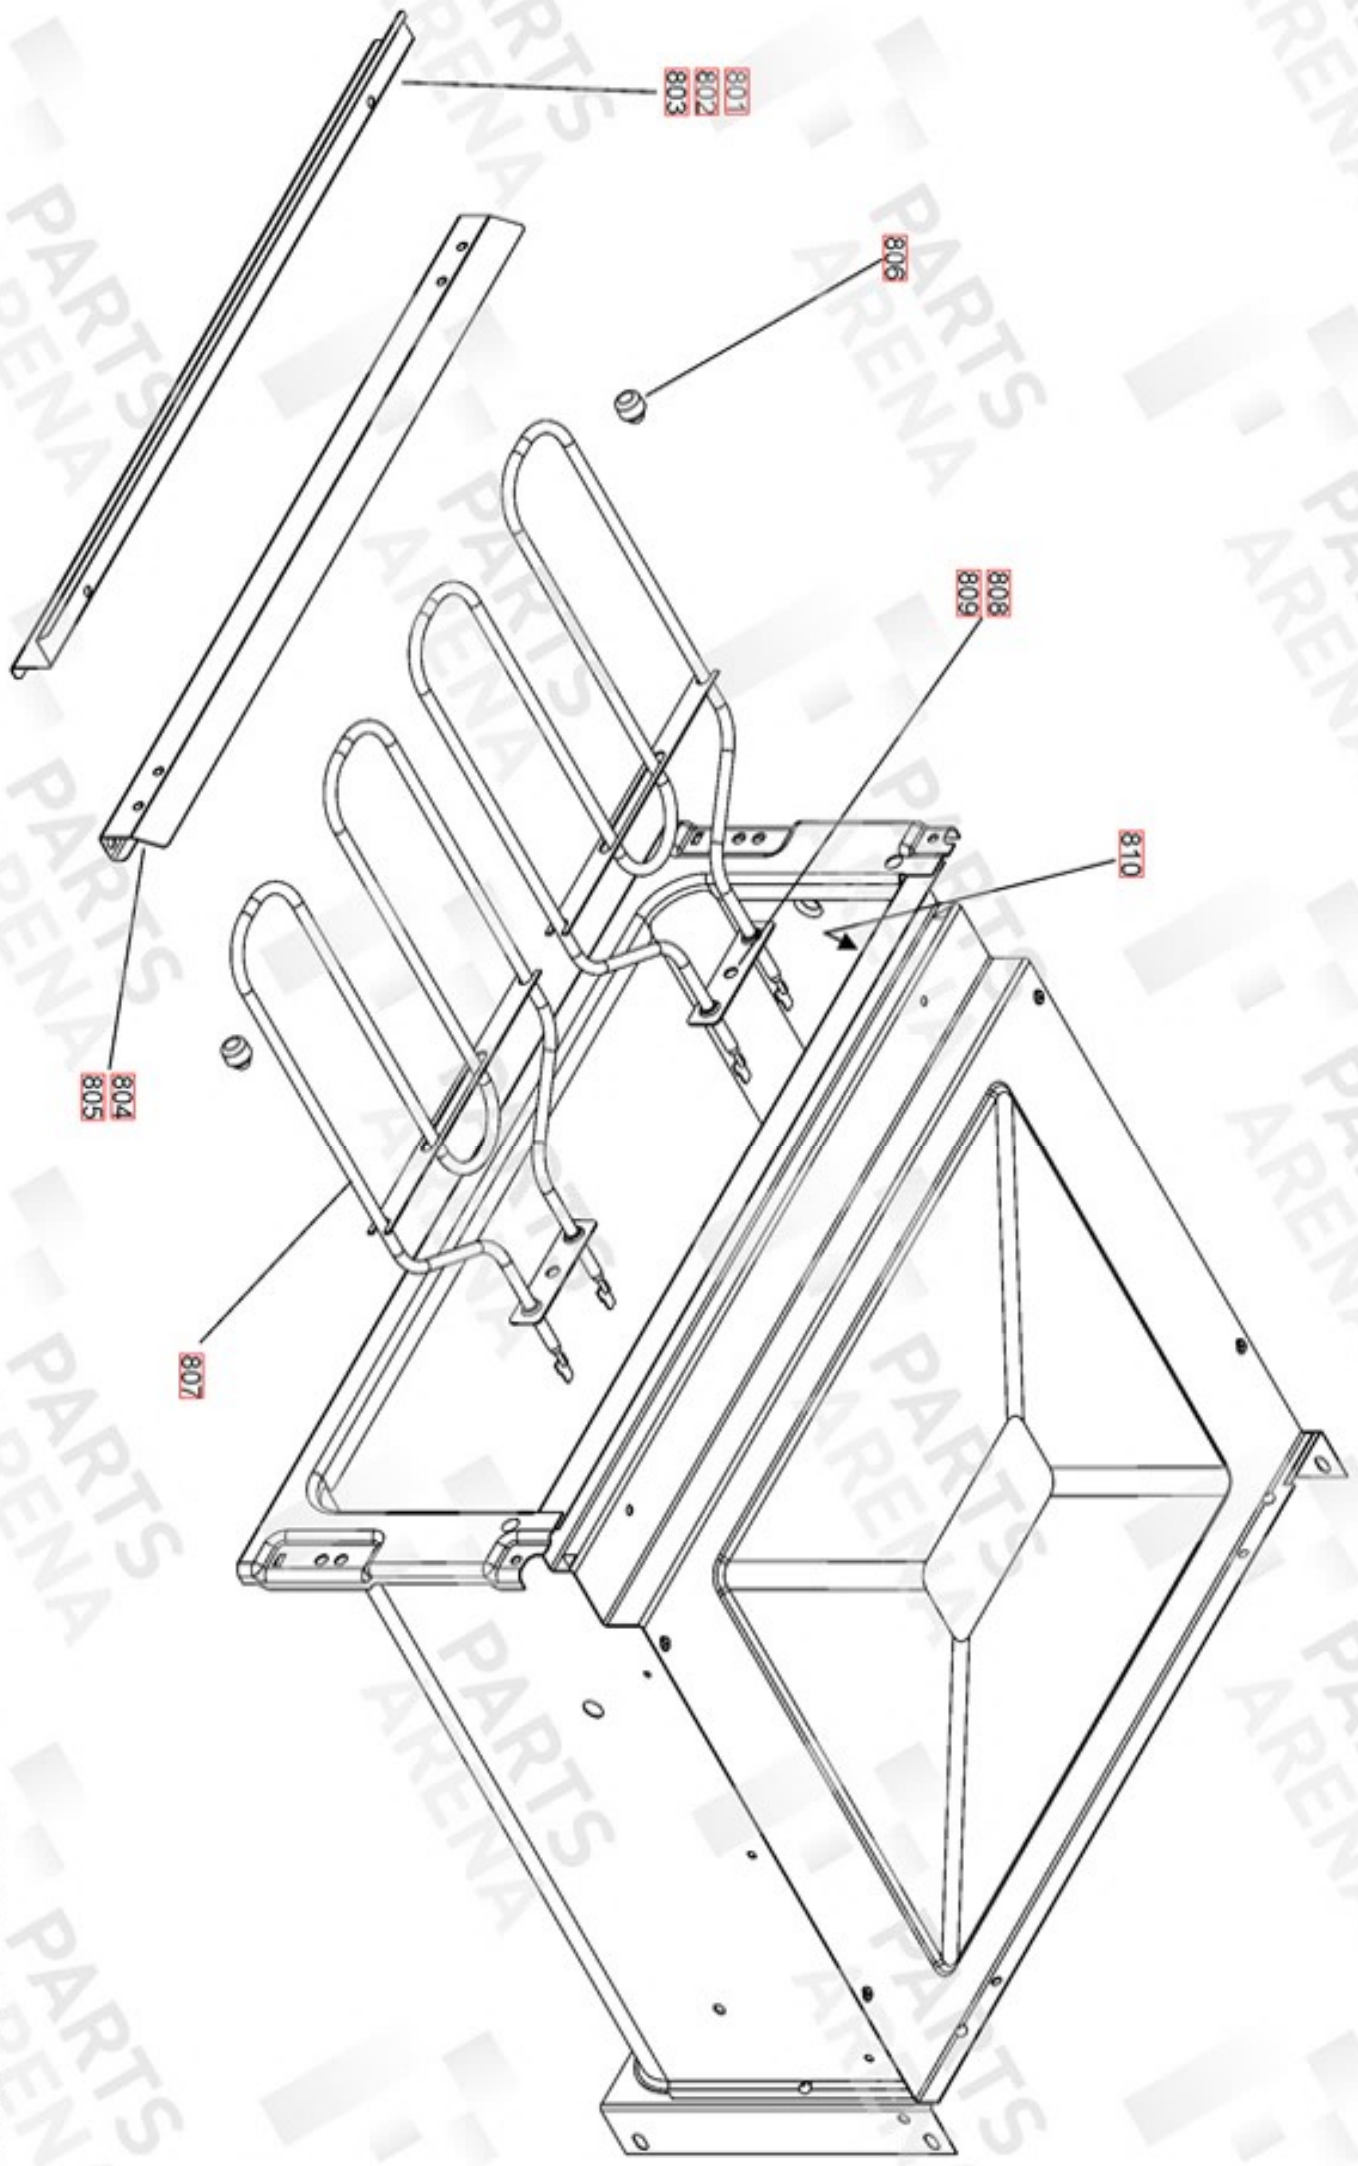

LH OVEN (FAN+LIGHT)

LEFT HAND OVEN DOOR ASSEMBLY

TALL OVEN DOOR ASSEMBLY

TALL OVEN DOOR & CHASSIS ASSEMBLY

GRILL DOOR ASSEMBLY

Ref N°	Part N°	Colour	Quantity	Description
<b>h1</b>	P064453	or/y	1	WIRING HARNESS - LH FANNED OVEN
<b>h2</b>	P064445	r/bk/b/v/br	1	HARNESS - GRILL
<b>h3</b>	P064454	or/br/y	1	FANNED OVEN HARNESS
<b>h4</b>	P051839	br/b/g/y	1	NI - HOB SUPPLY HARNESS,MALE BULKHEAD
<b>w1</b>	P052073	g/y	1	NI - HARNESS - EARTH IND. UNIT / CHASSIS
<b>w2</b>	P037863	y	2	OBS WIRE ASSEMBLY - USE ASSY VERSION
<b>h5</b>	P064447	r/v	1	HARNESS - COOLING FAN
<b>h6</b>	P064446	br/b	1	NI - HARNESS - MAINS TERMINAL CONNECT
<b>w3</b>	P027733	b	1	WIRE ASSEMBLY
<b>w4</b>	P025995	b	1	WIRE ASSEMBLY
<b>w5</b>	P040066	b	2	WIRE ASSEMBLY
<b>w6</b>	P027672	g/y	1	NI - WIRE ASSEMBLY
<b>w7</b>	P095450	g/y	1	NI - WIRE ASSEMBLY
<b>w8</b>	P094943	g/y	2	NI - WIRE ASSEMBLY
<b>w9</b>	P055374	g/y	2	NI - WIRE ASSEMBLY
<b>w10</b>	P064448	br	1	BROWN LINK - TB TO TIMER RELAY
<b>h7</b>	P064819	bl/br/b	1	WIRING HARNESS - AUX / 90 / 100
<b>w11</b>	P048632	y	1	YELLOW LINK TIMER TO LH OVEN SWITCH

Code	Colour
<b>b</b>	Blue
<b>br</b>	Brown
<b>bk</b>	Black
<b>or</b>	Orange
<b>r</b>	Red
<b>v</b>	Violet
<b>w</b>	White
<b>y</b>	Yellow
<b>g/y</b>	Green/yellow