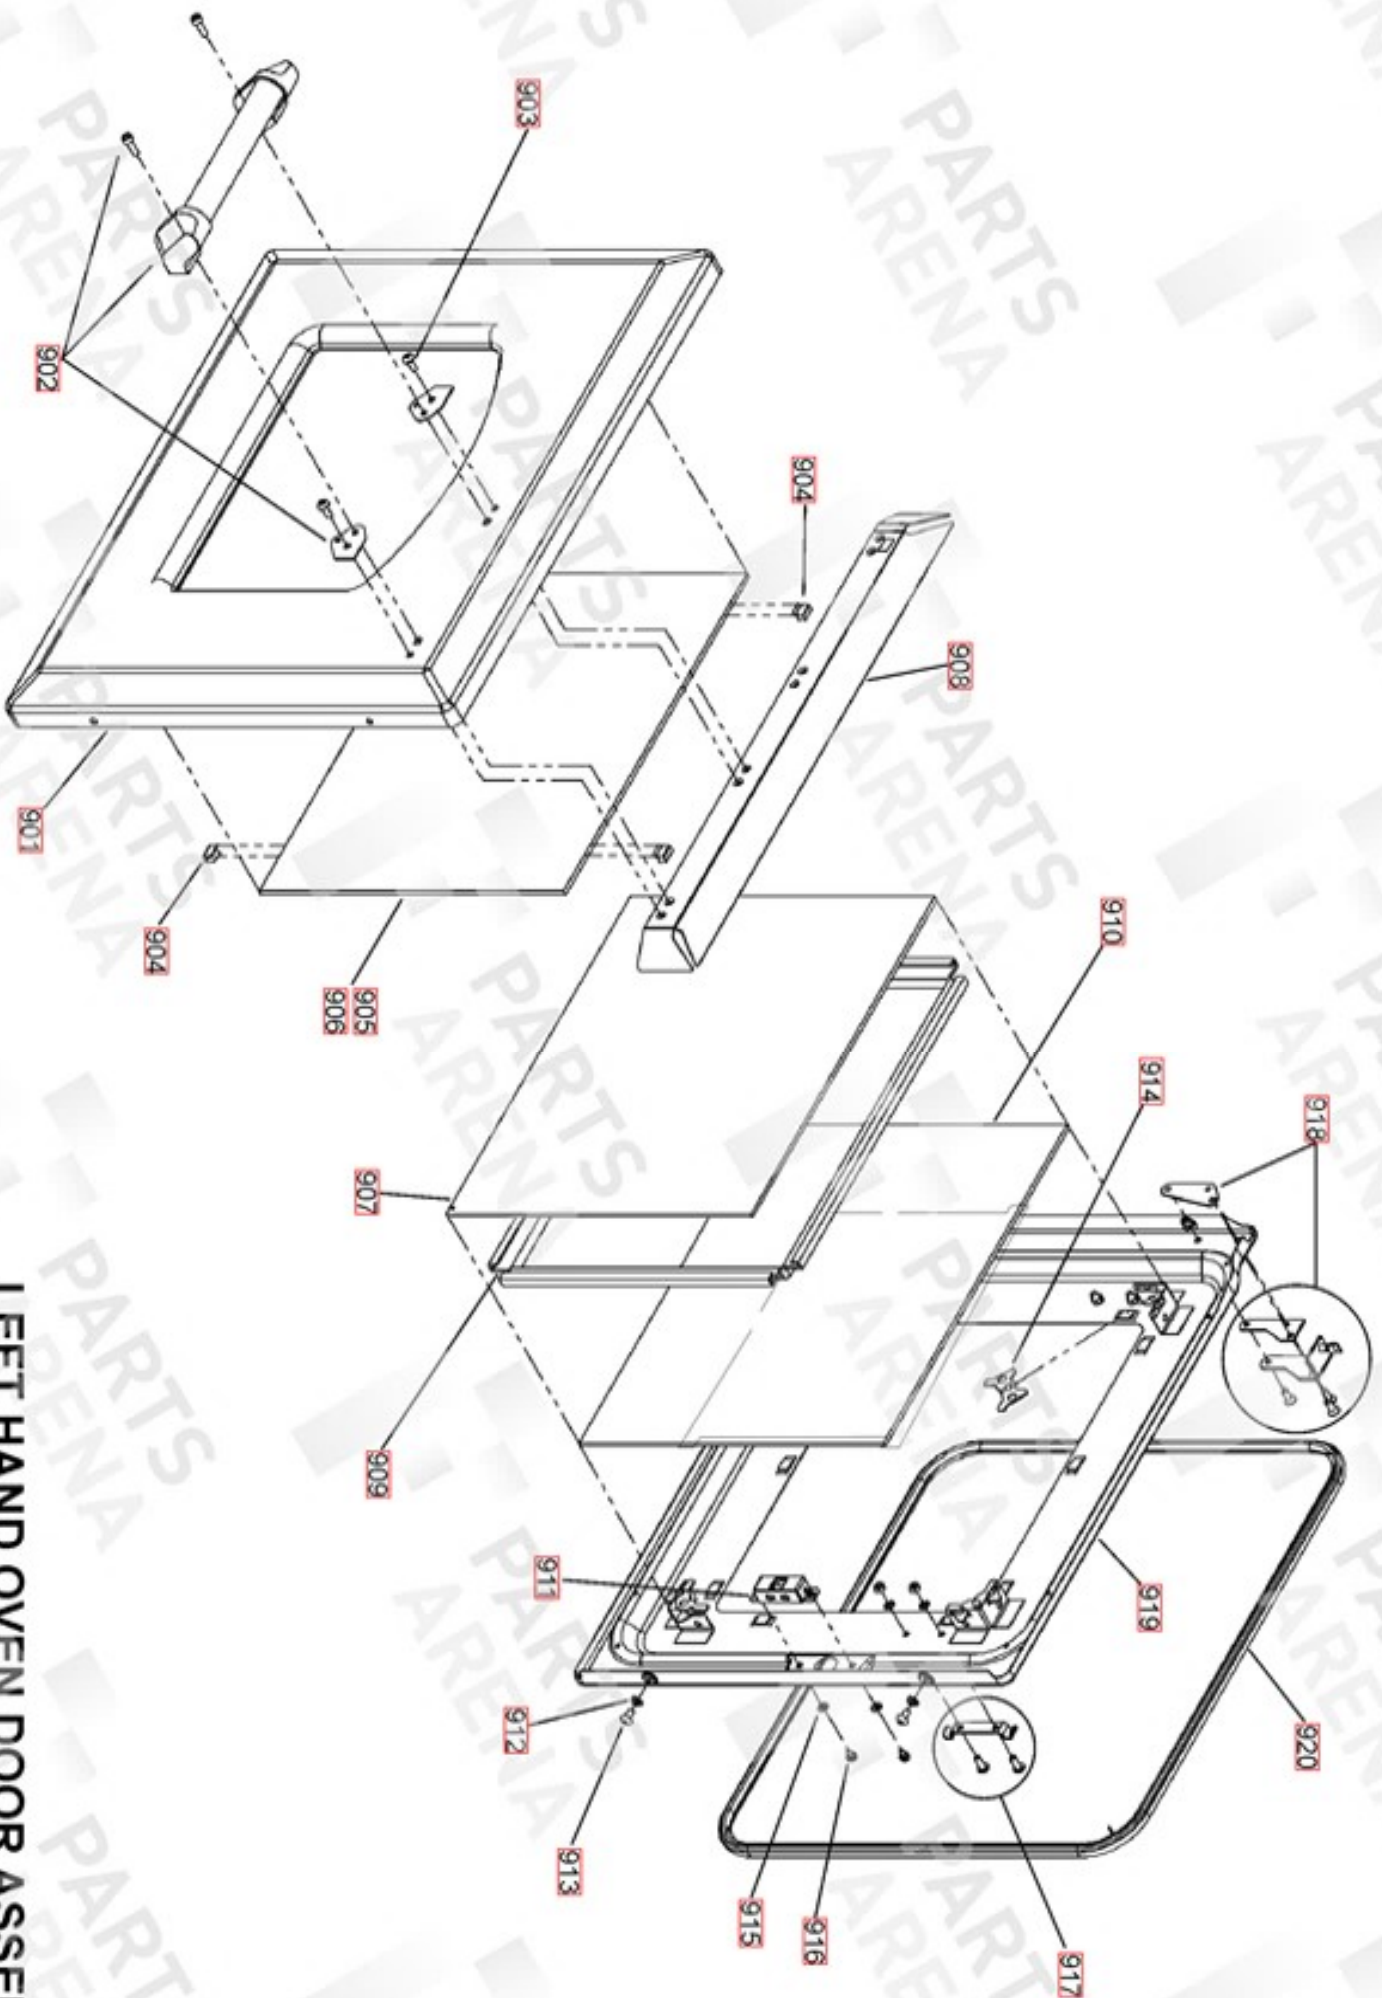

LH OVEN (FAN+LIGHT)

LEFT HAND OVEN DOOR ASSEMBLY

TALL OVEN DOOR ASSEMBLY

TALL OVEN DOOR & CHASSIS ASSEMBLY

GRILL DOOR ASSEMBLY

Ref N°	Part N°	Colour	Quantity	Description
<b>h1</b>	P064453	or/y	1	WIRING HARNESS - LH FANNED OVEN
<b>h2</b>	P064445	r/bk/b/v/br	1	HARNESS - GRILL
<b>h3</b>	P064454	or/br/y	1	FANNED OVEN HARNESS
<b>h4</b>	P051839	br/b/g/y	1	NI - HOB SUPPLY HARNESS,MALE BULKHEAD
<b>w1</b>	P052073	g/y	1	NI - HARNESS - EARTH IND. UNIT / CHASSIS
<b>w2</b>	P037863	y	2	OBS WIRE ASSEMBLY - USE ASSY VERSION
<b>h5</b>	P064447	r/v	1	HARNESS - COOLING FAN
<b>h6</b>	P064446	br/b	1	NI - HARNESS - MAINS TERMINAL CONNECT
<b>w3</b>	P027733	b	1	WIRE ASSEMBLY
<b>w4</b>	P025995	b	1	WIRE ASSEMBLY
<b>w5</b>	P040066	b	2	WIRE ASSEMBLY
<b>w6</b>	P027672	g/y	1	NI - WIRE ASSEMBLY
<b>w7</b>	P095450	g/y	1	NI - WIRE ASSEMBLY
<b>w8</b>	P094943	g/y	2	NI - WIRE ASSEMBLY
<b>w9</b>	P055374	g/y	2	NI - WIRE ASSEMBLY
<b>w10</b>	P064448	br	1	BROWN LINK - TB TO TIMER RELAY
<b>h7</b>	P064819	bl/br/b	1	WIRING HARNESS - AUX / 90 / 100
<b>w11</b>	P048632	y	1	YELLOW LINK TIMER TO LH OVEN SWITCH

Code	Colour
<b>b</b>	Blue
<b>br</b>	Brown
<b>bk</b>	Black
<b>or</b>	Orange
<b>r</b>	Red
<b>v</b>	Violet
<b>w</b>	White
<b>y</b>	Yellow
<b>g/y</b>	Green/yellow