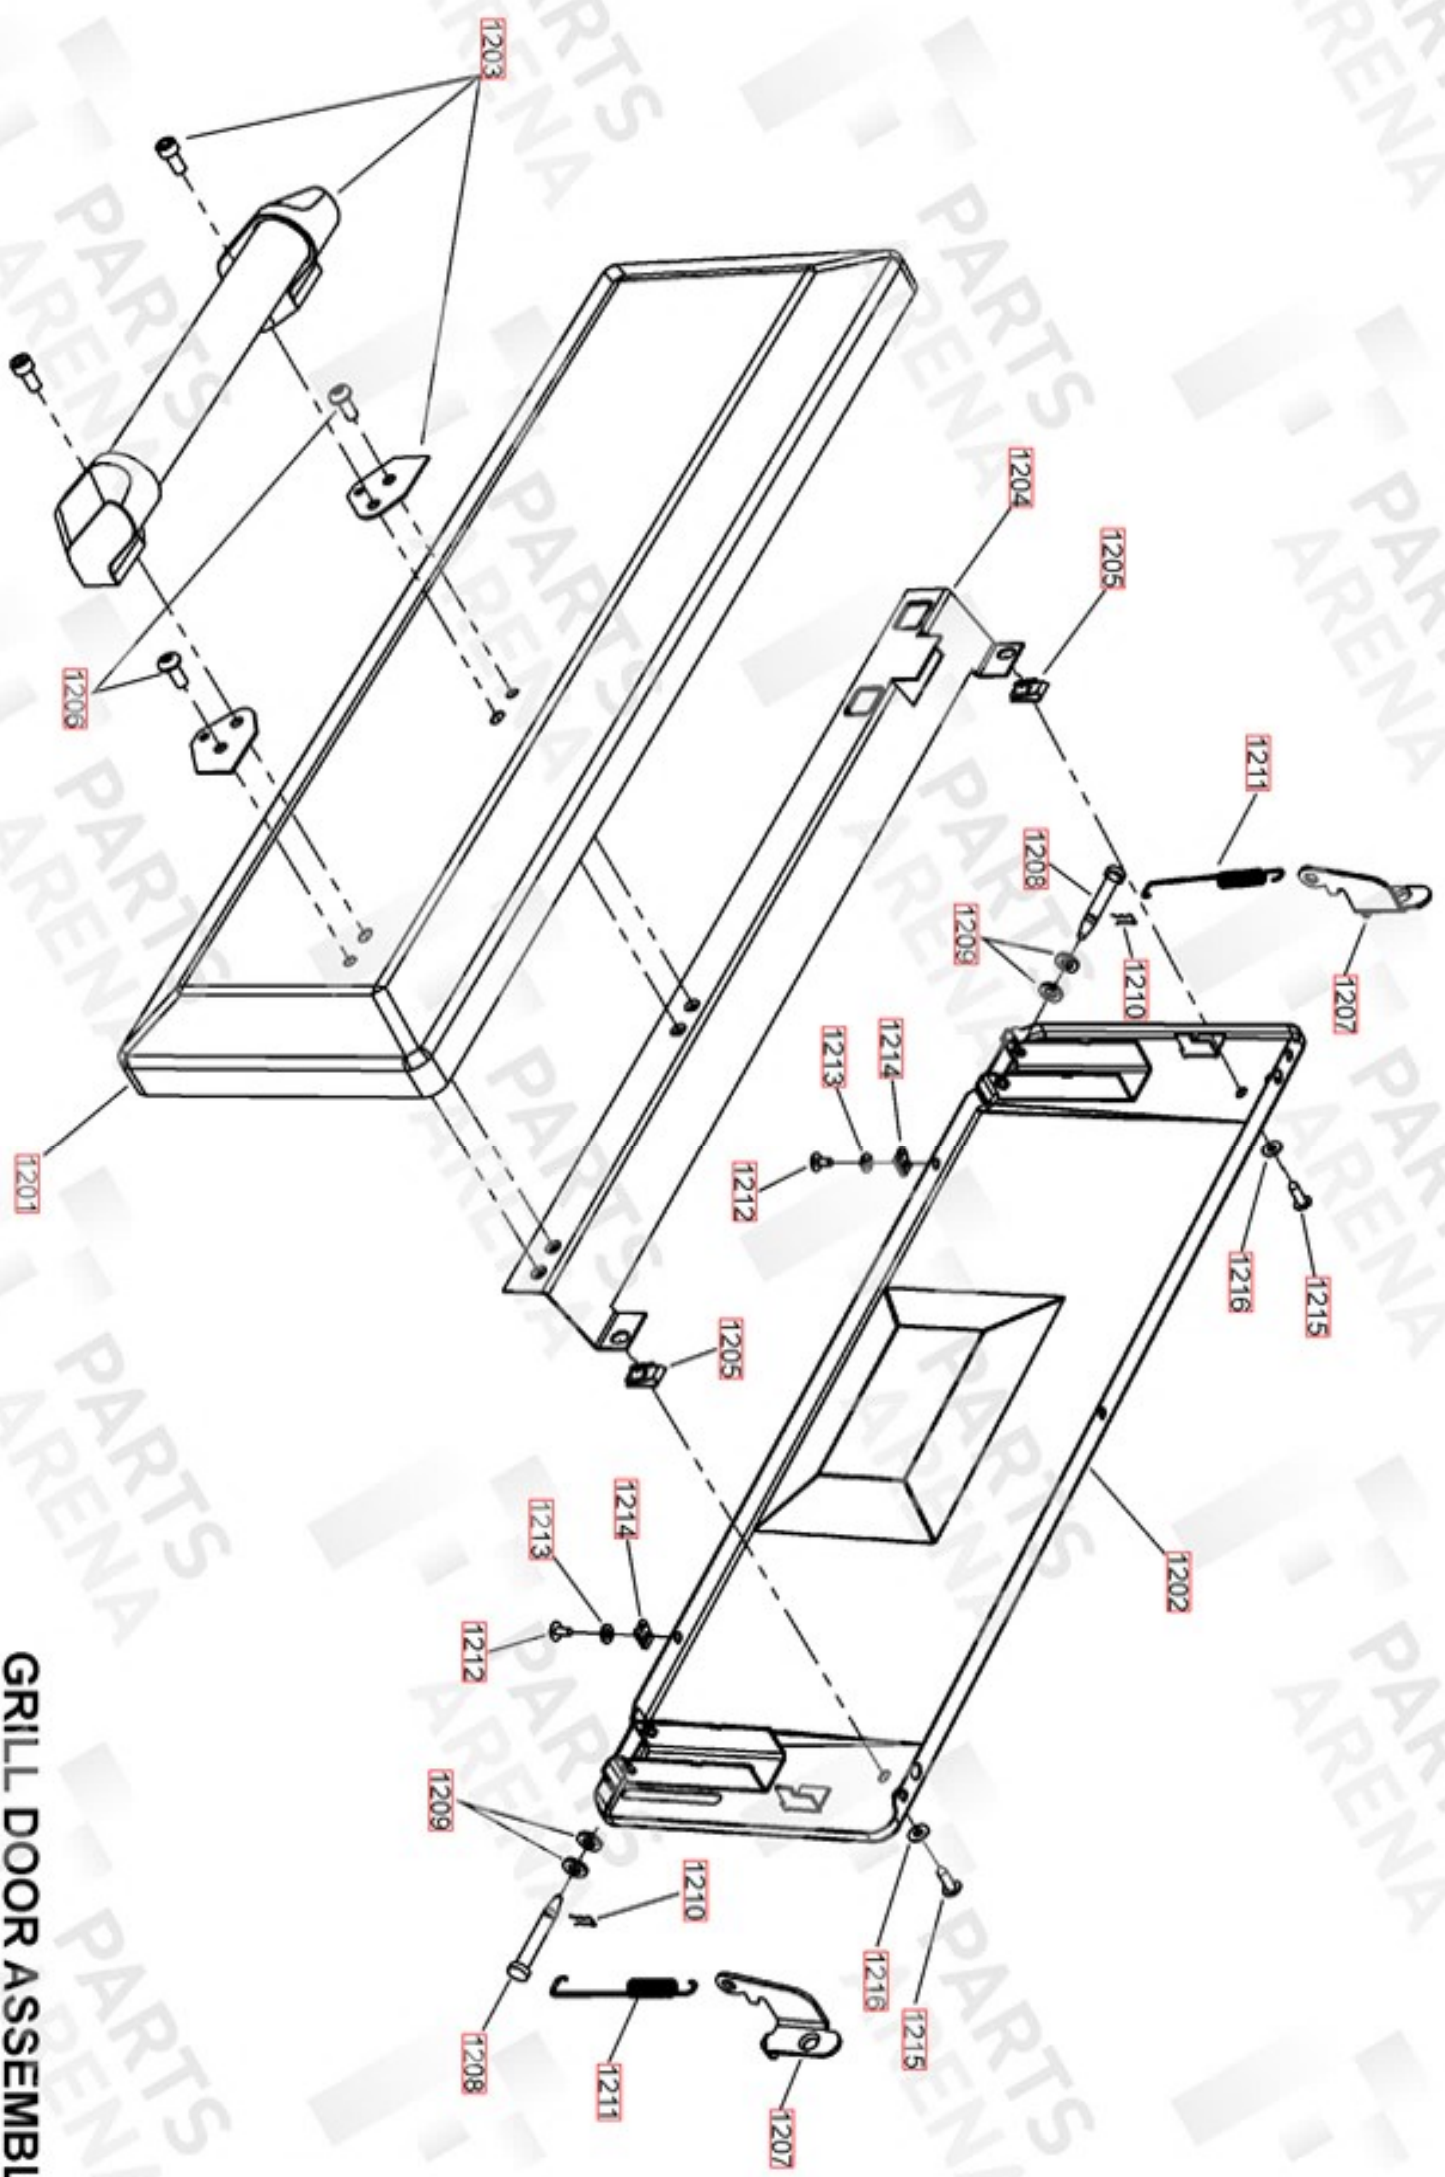

LH OVEN (FAN+LIGHT)

LEFT HAND OVEN DOOR ASSEMBLY

TALL OVEN DOOR ASSEMBLY

TALL OVEN DOOR & CHASSIS ASSEMBLY

GRILL DOOR ASSEMBLY

Ref N°	Part N°	Colour	Quantity	Description
<b>h1</b>	P064453	or/y	1	WIRING HARNESS - LH FANNED OVEN
<b>h2</b>	P064445	r/bk/b/v/br	1	HARNESS - GRILL
<b>h3</b>	P064454	or/br/y	1	FANNED OVEN HARNESS
<b>h4</b>	P051839	br/b/g/y	1	NI - HOB SUPPLY HARNESS,MALE BULKHEAD
<b>w1</b>	P052073	g/y	1	NI - HARNESS - EARTH IND. UNIT / CHASSIS
<b>w2</b>	P037863	y	2	OBS WIRE ASSEMBLY - USE ASSY VERSION
<b>h5</b>	P064447	r/v	1	HARNESS - COOLING FAN
<b>h6</b>	P064446	br/b	1	NI - HARNESS - MAINS TERMINAL CONNECT
<b>w3</b>	P027733	b	1	WIRE ASSEMBLY
<b>w4</b>	P025995	b	1	WIRE ASSEMBLY
<b>w5</b>	P040066	b	2	WIRE ASSEMBLY
<b>w6</b>	P027672	g/y	1	NI - WIRE ASSEMBLY
<b>w7</b>	P095450	g/y	1	NI - WIRE ASSEMBLY
<b>w8</b>	P094943	g/y	2	NI - WIRE ASSEMBLY
<b>w9</b>	P055374	g/y	2	NI - WIRE ASSEMBLY
<b>w10</b>	P064448	br	1	BROWN LINK - TB TO TIMER RELAY
<b>h7</b>	P064819	bl/br/b	1	WIRING HARNESS - AUX / 90 / 100
<b>w11</b>	P048632	y	1	YELLOW LINK TIMER TO LH OVEN SWITCH

Code	Colour
<b>b</b>	Blue
<b>br</b>	Brown
<b>bk</b>	Black
<b>or</b>	Orange
<b>r</b>	Red
<b>v</b>	Violet
<b>w</b>	White
<b>y</b>	Yellow
<b>g/y</b>	Green/yellow