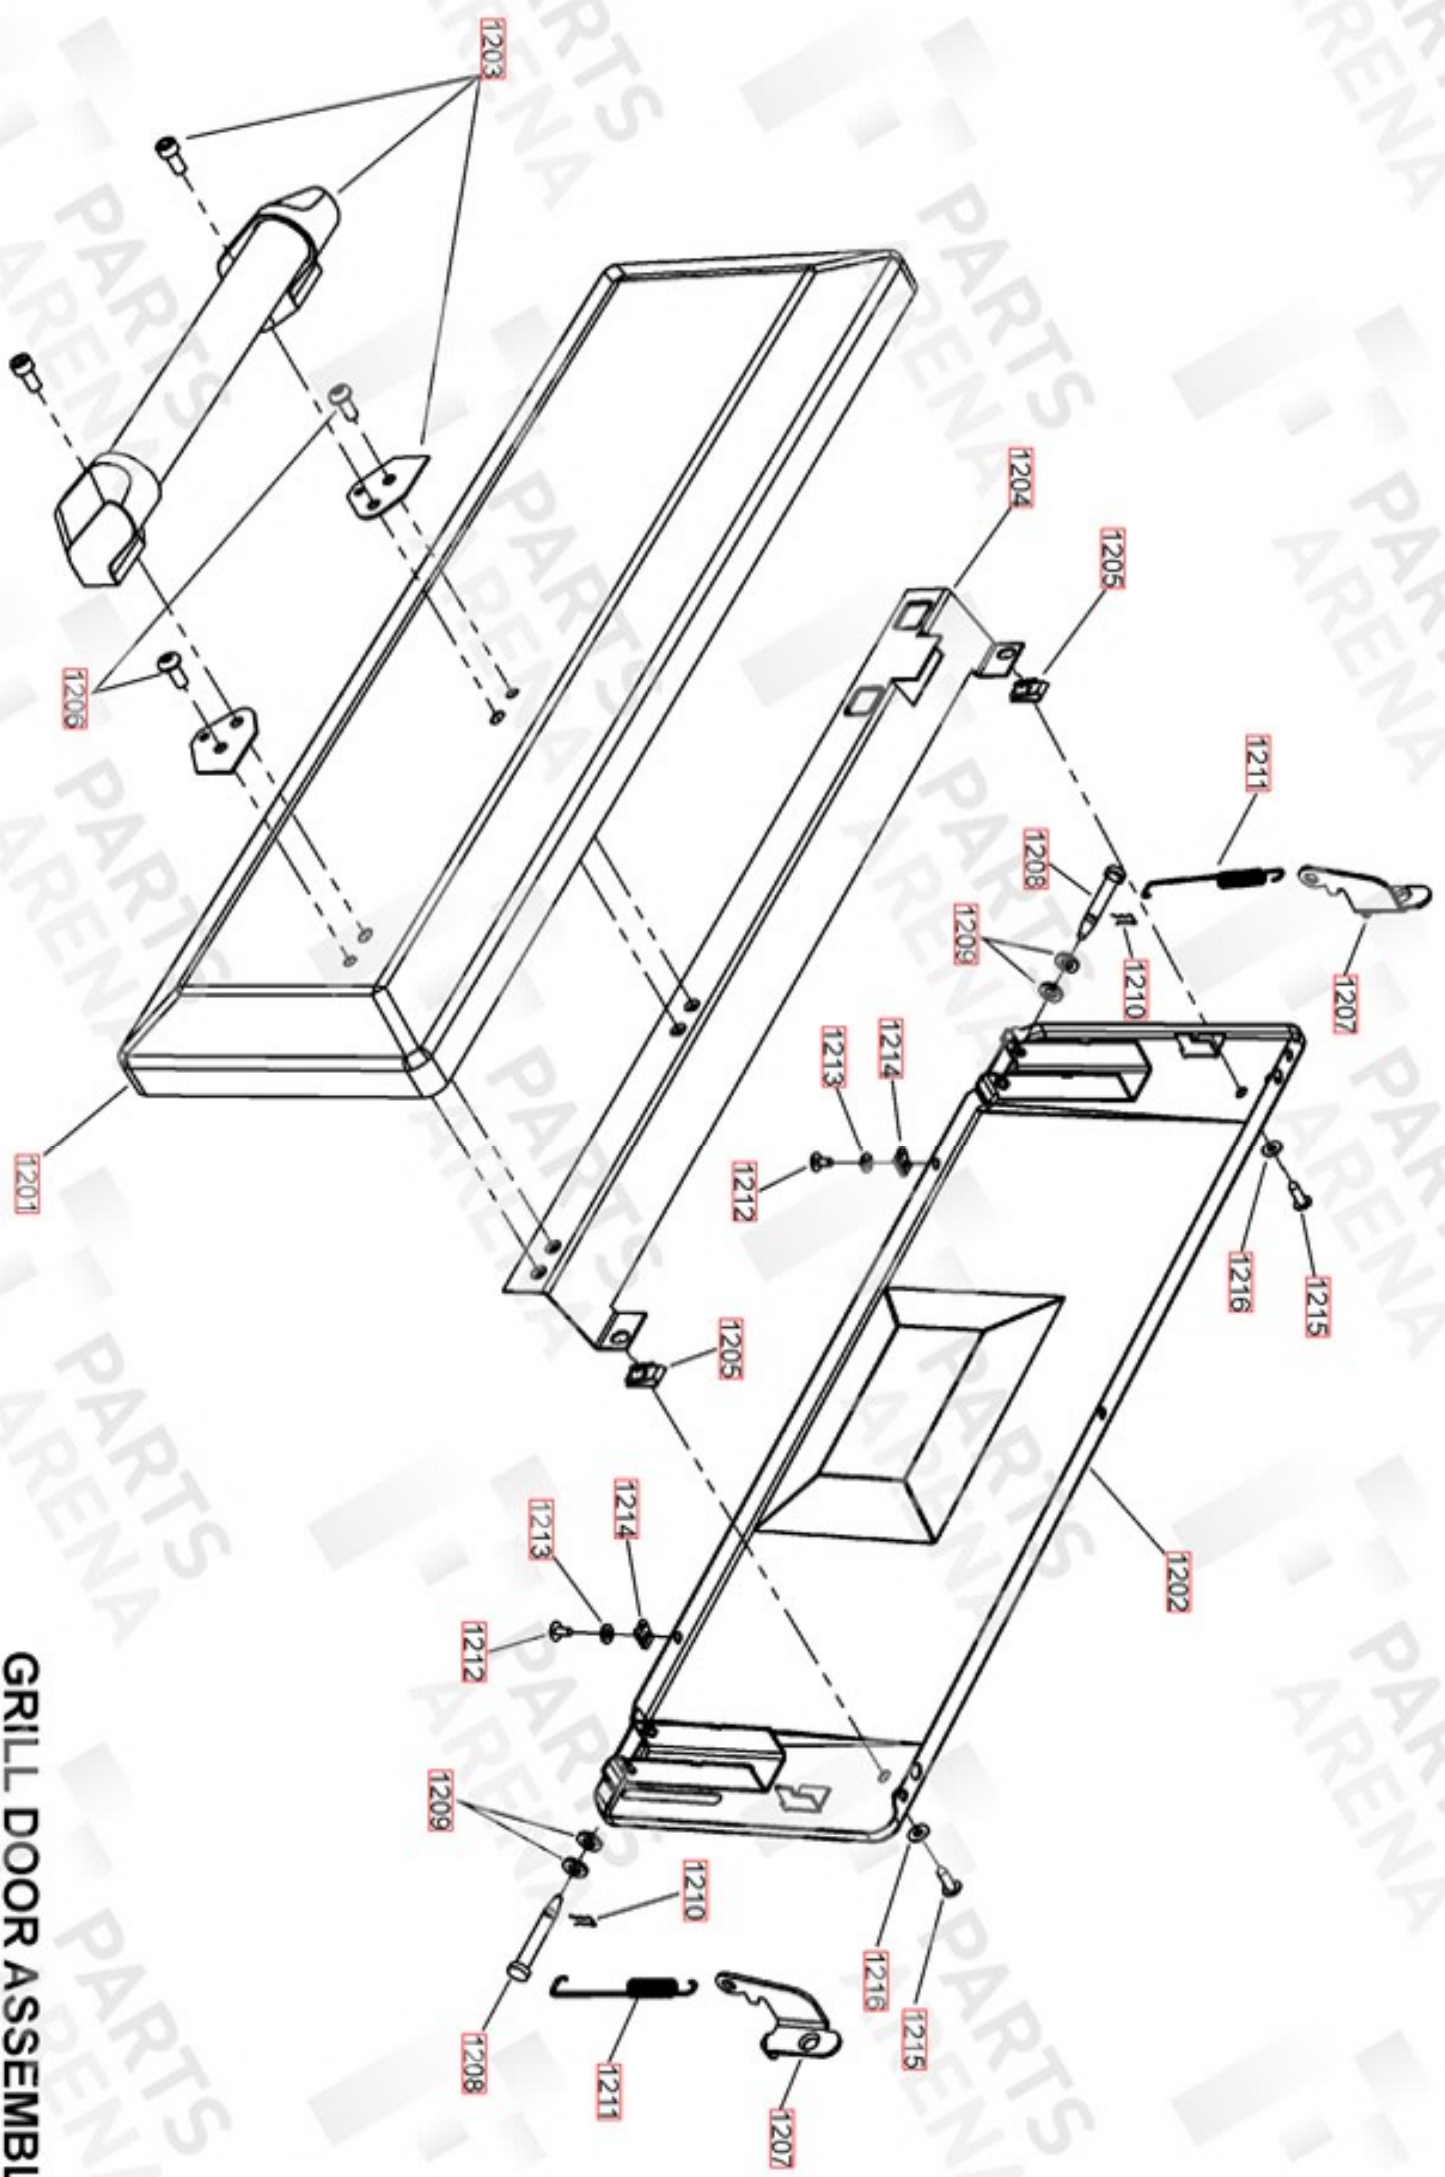

LH OVEN (FAN+LIGHT)

GRILL CHAMBER

LEFT HAND OVEN DOOR ASSEMBLY

TALL OVEN DOOR ASSEMBLY

TALL OVEN DOOR & CHASSIS ASSEMBLY

GRILL DOOR ASSEMBLY

Ref N°	Part N°	Colour	Quantity	Description
<b>h1</b>	P064453	or/y	1	WIRING HARNESS - LH FANNED OVEN
<b>h2</b>	P064445	r/bk/b/v/br	1	HARNESS - GRILL
<b>h3</b>	P064454	or/br/y	1	FANNED OVEN HARNESS
<b>h4</b>	P051839	br/b/g/y	1	NI - HOB SUPPLY HARNESS,MALE BULKHEAD
<b>w1</b>	P052073	g/y	1	NI - HARNESS - EARTH IND. UNIT / CHASSIS
<b>w2</b>	P037863	y	2	OBS WIRE ASSEMBLY - USE ASSY VERSION
<b>h5</b>	P064447	r/v	1	HARNESS - COOLING FAN
<b>h6</b>	P064446	br/b	1	NI - HARNESS - MAINS TERMINAL CONNECT
<b>w3</b>	P027733	b	1	WIRE ASSEMBLY
<b>w4</b>	P025995	b	1	WIRE ASSEMBLY
<b>w5</b>	P040066	b	2	WIRE ASSEMBLY
<b>w6</b>	P027672	g/y	1	NI - WIRE ASSEMBLY
<b>w7</b>	P095450	g/y	1	NI - WIRE ASSEMBLY
<b>w8</b>	P094943	g/y	2	NI - WIRE ASSEMBLY
<b>w9</b>	P055374	g/y	2	NI - WIRE ASSEMBLY
<b>w10</b>	P064448	br	1	BROWN LINK - TB TO TIMER RELAY
<b>h7</b>	P064819	bl/br/b	1	WIRING HARNESS - AUX / 90 / 100
<b>w11</b>	P048632	y	1	YELLOW LINK TIMER TO LH OVEN SWITCH

Code	Colour
<b>b</b>	Blue
<b>br</b>	Brown
<b>bk</b>	Black
<b>or</b>	Orange
<b>r</b>	Red
<b>v</b>	Violet
<b>w</b>	White
<b>y</b>	Yellow
<b>g/y</b>	Green/yellow