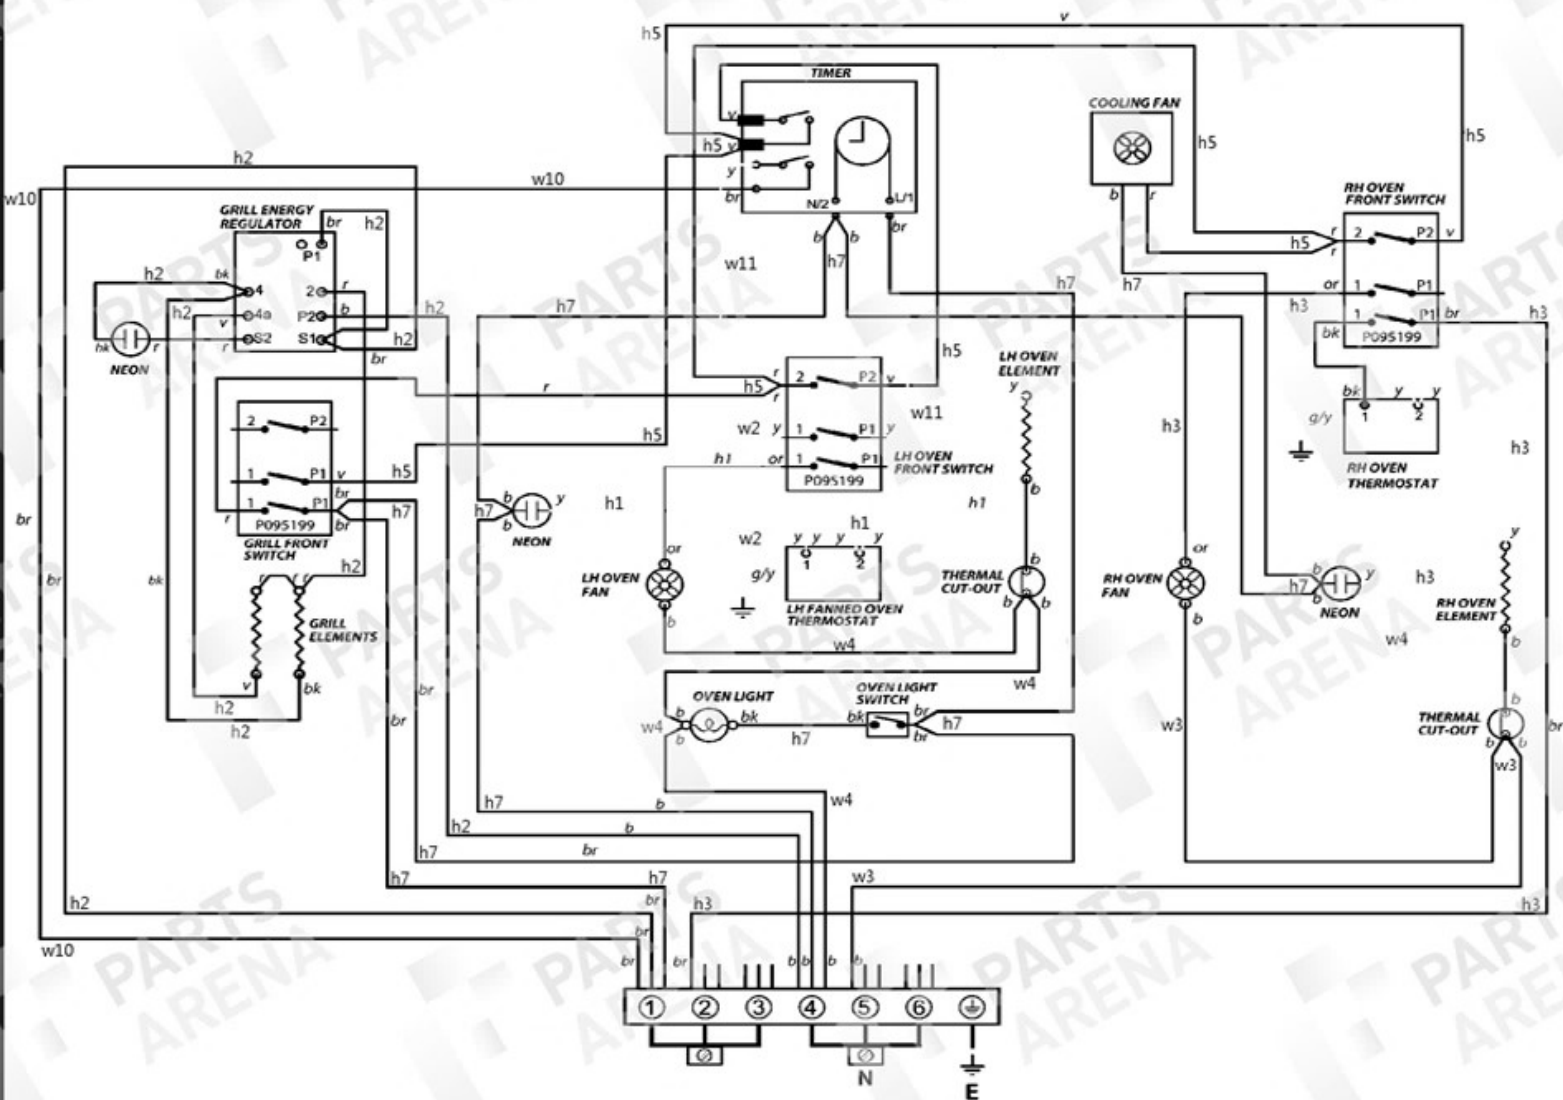

LH OVEN (FAN+LIGHT)

GRILL CHAMBER

LEFT HAND OVEN DOOR ASSEMBLY

TALL OVEN DOOR ASSEMBLY

TALL OVEN DOOR & CHASSIS ASSEMBLY

GRILL DOOR ASSEMBLY

Ref N°	Part N°	Colour	Quantity	Description
<b>h1</b>	P064453	or/y	1	WIRING HARNESS - LH FANNED OVEN
<b>h2</b>	P064445	r/bk/b/v/br	1	HARNESS - GRILL
<b>h3</b>	P064454	or/br/y	1	FANNED OVEN HARNESS
<b>h4</b>	P051839	br/b/g/y	1	NI - HOB SUPPLY HARNESS,MALE BULKHEAD
<b>w1</b>	P052073	g/y	1	NI - HARNESS - EARTH IND. UNIT / CHASSIS
<b>w2</b>	P037863	y	2	OBS WIRE ASSEMBLY - USE ASSY VERSION
<b>h5</b>	P064447	r/v	1	HARNESS - COOLING FAN
<b>h6</b>	P064446	br/b	1	NI - HARNESS - MAINS TERMINAL CONNECT
<b>w3</b>	P027733	b	1	WIRE ASSEMBLY
<b>w4</b>	P025995	b	1	WIRE ASSEMBLY
<b>w5</b>	P040066	b	2	WIRE ASSEMBLY
<b>w6</b>	P027672	g/y	1	NI - WIRE ASSEMBLY
<b>w7</b>	P095450	g/y	1	NI - WIRE ASSEMBLY
<b>w8</b>	P094943	g/y	2	NI - WIRE ASSEMBLY
<b>w9</b>	P055374	g/y	2	NI - WIRE ASSEMBLY
<b>w10</b>	P064448	br	1	BROWN LINK - TB TO TIMER RELAY
<b>h7</b>	P064819	bl/br/b	1	WIRING HARNESS - AUX / 90 / 100
<b>w11</b>	P048632	y	1	YELLOW LINK TIMER TO LH OVEN SWITCH

Code	Colour
<b>b</b>	Blue
<b>br</b>	Brown
<b>bk</b>	Black
<b>or</b>	Orange
<b>r</b>	Red
<b>v</b>	Violet
<b>w</b>	White
<b>y</b>	Yellow
<b>g/y</b>	Green/yellow