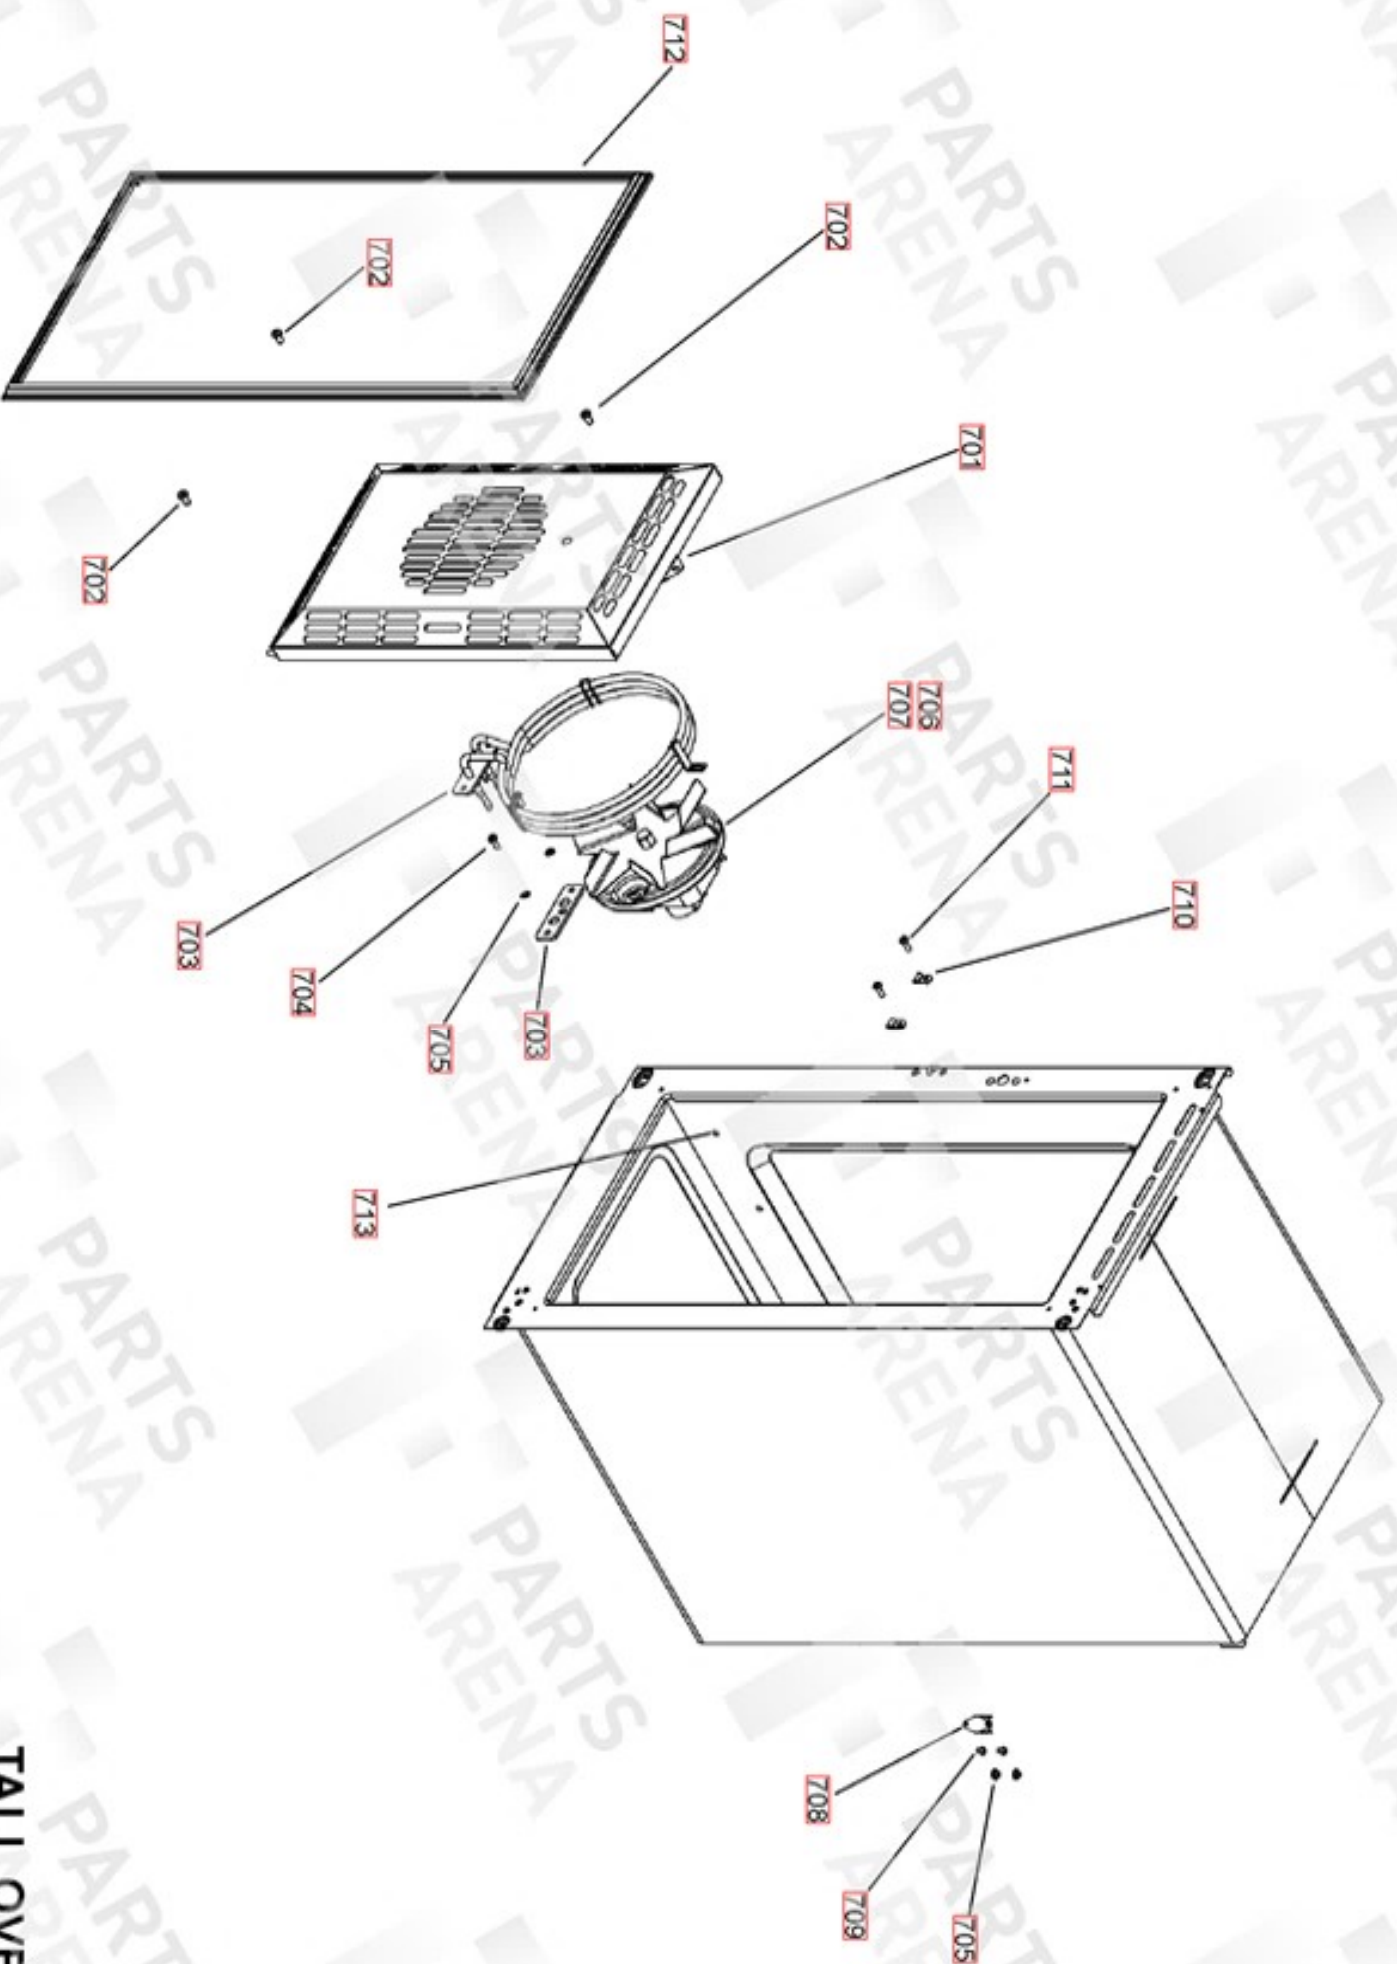

LH OVEN (FAN+LIGHT)

GRILL CHAMBER

LEFT HAND OVEN DOOR ASSEMBLY

TALL OVEN DOOR ASSEMBLY

TALL OVEN DOOR & CHASSIS ASSEMBLY

GRILL DOOR ASSEMBLY

Ref N°	Part N°	Colour	Quantity	Description
<b>h1</b>	P064453	or/y	1	WIRING HARNESS - LH FANNED OVEN
<b>h2</b>	P064445	r/bk/b/v/br	1	HARNESS - GRILL
<b>h3</b>	P064454	or/br/y	1	FANNED OVEN HARNESS
<b>h4</b>	P051839	br/b/g/y	1	NI - HOB SUPPLY HARNESS,MALE BULKHEAD
<b>w1</b>	P052073	g/y	1	NI - HARNESS - EARTH IND. UNIT / CHASSIS
<b>w2</b>	P037863	y	2	OBS WIRE ASSEMBLY - USE ASSY VERSION
<b>h5</b>	P064447	r/v	1	HARNESS - COOLING FAN
<b>h6</b>	P064446	br/b	1	NI - HARNESS - MAINS TERMINAL CONNECT
<b>w3</b>	P027733	b	1	WIRE ASSEMBLY
<b>w4</b>	P025995	b	1	WIRE ASSEMBLY
<b>w5</b>	P040066	b	2	WIRE ASSEMBLY
<b>w6</b>	P027672	g/y	1	NI - WIRE ASSEMBLY
<b>w7</b>	P095450	g/y	1	NI - WIRE ASSEMBLY
<b>w8</b>	P094943	g/y	2	NI - WIRE ASSEMBLY
<b>w9</b>	P055374	g/y	2	NI - WIRE ASSEMBLY
<b>w10</b>	P064448	br	1	BROWN LINK - TB TO TIMER RELAY
<b>h7</b>	P064819	bl/br/b	1	WIRING HARNESS - AUX / 90 / 100
<b>w11</b>	P048632	y	1	YELLOW LINK TIMER TO LH OVEN SWITCH

Code	Colour
<b>b</b>	Blue
<b>br</b>	Brown
<b>bk</b>	Black
<b>or</b>	Orange
<b>r</b>	Red
<b>v</b>	Violet
<b>w</b>	White
<b>y</b>	Yellow
<b>g/y</b>	Green/yellow