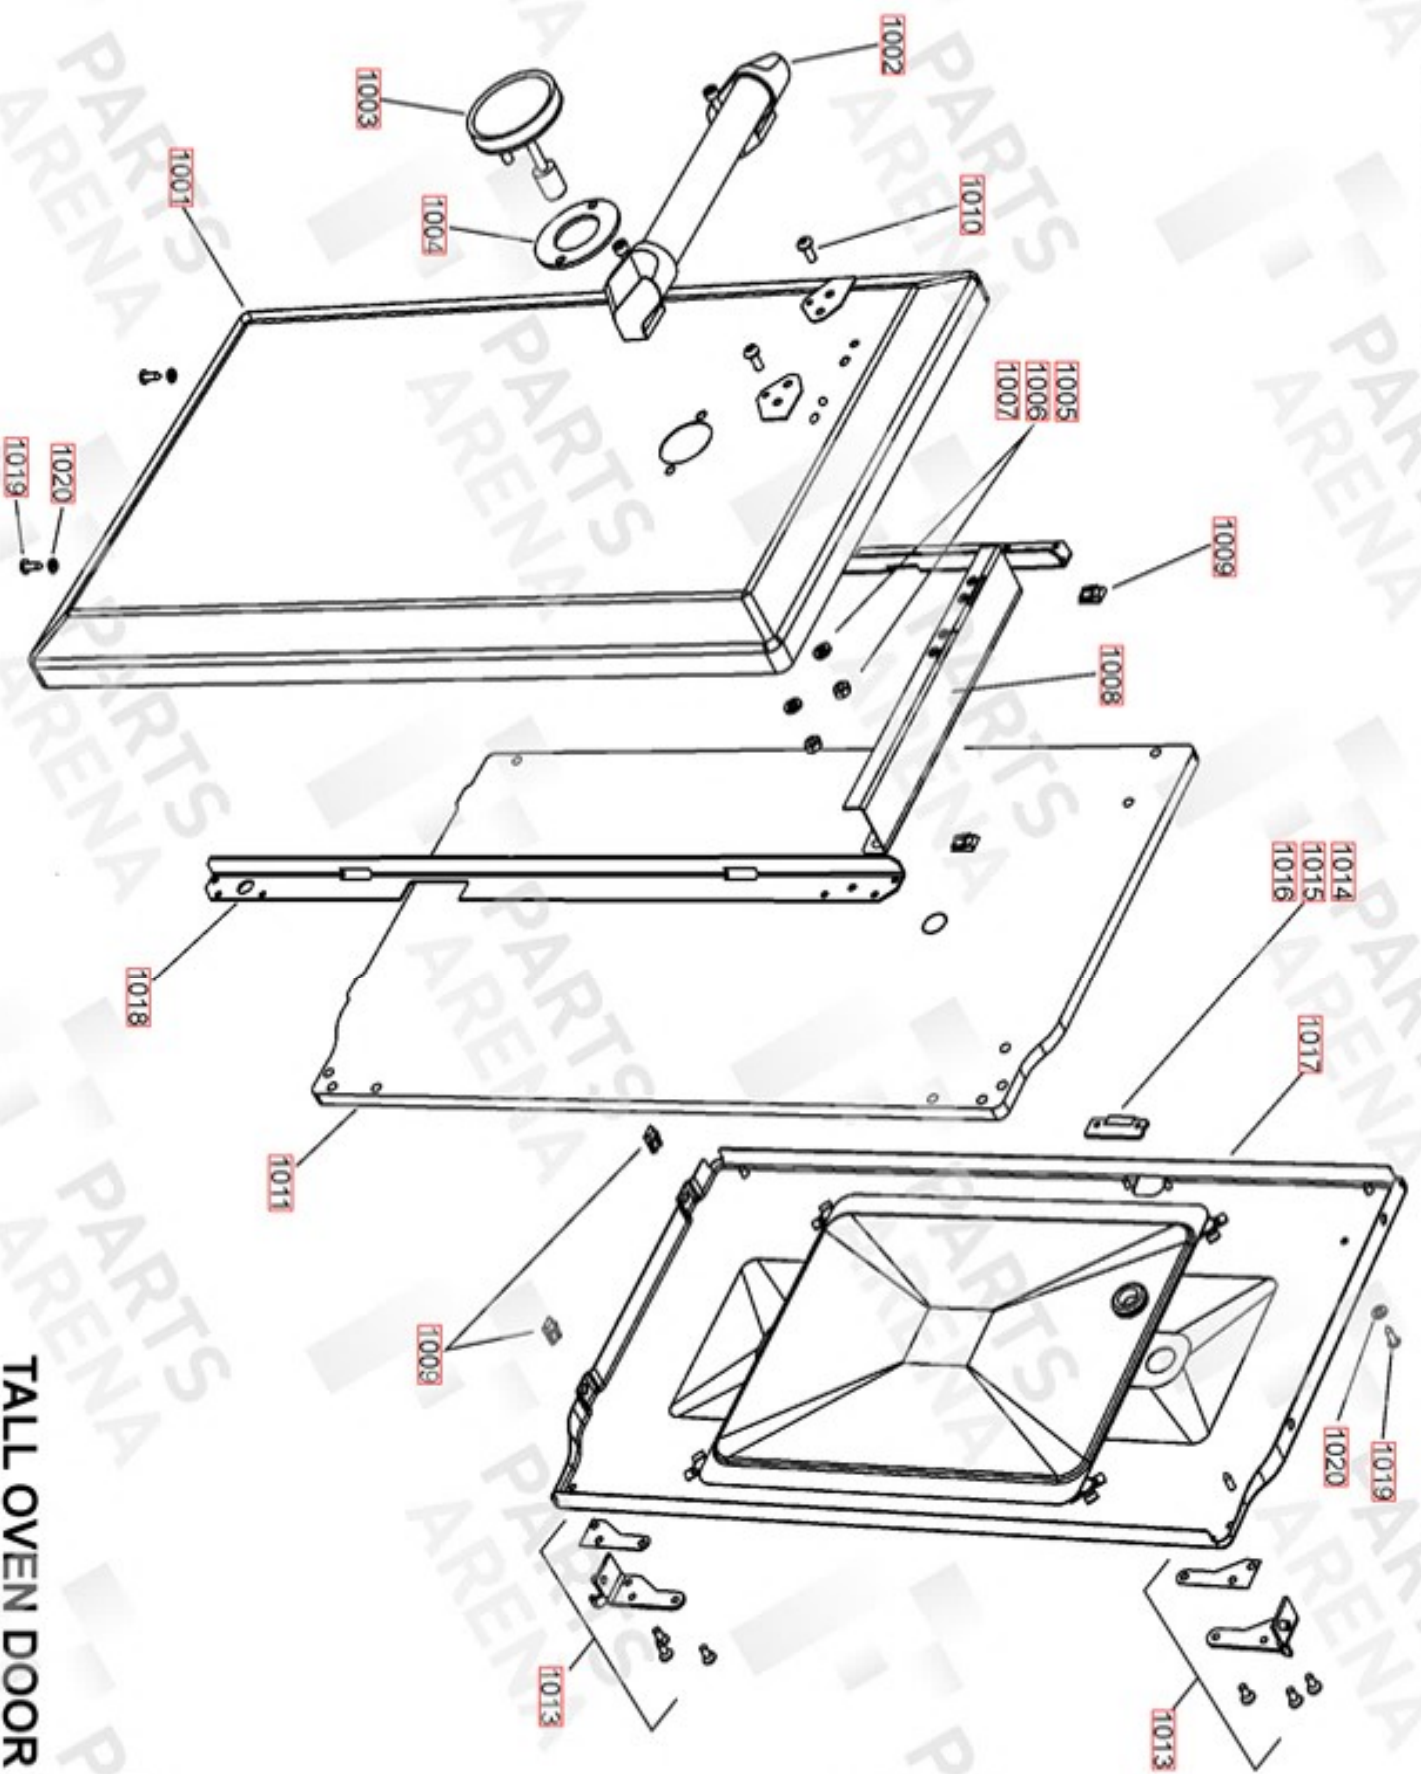

LH OVEN (FAN+LIGHT)

GRILL CHAMBER

LEFT HAND OVEN DOOR ASSEMBLY

TALL OVEN DOOR ASSEMBLY

TALL OVEN DOOR & CHASSIS ASSEMBLY

GRILL DOOR ASSEMBLY

Ref N°	Part N°	Colour	Quantity	Description
<b>h1</b>	P064453	or/y	1	WIRING HARNESS - LH FANNED OVEN
<b>h2</b>	P064445	r/bk/b/v/br	1	HARNESS - GRILL
<b>h3</b>	P064454	or/br/y	1	FANNED OVEN HARNESS
<b>h4</b>	P051839	br/b/g/y	1	NI - HOB SUPPLY HARNESS,MALE BULKHEAD
<b>w1</b>	P052073	g/y	1	NI - HARNESS - EARTH IND. UNIT / CHASSIS
<b>w2</b>	P037863	y	2	OBS WIRE ASSEMBLY - USE ASSY VERSION
<b>h5</b>	P064447	r/v	1	HARNESS - COOLING FAN
<b>h6</b>	P064446	br/b	1	NI - HARNESS - MAINS TERMINAL CONNECT
<b>w3</b>	P027733	b	1	WIRE ASSEMBLY
<b>w4</b>	P025995	b	1	WIRE ASSEMBLY
<b>w5</b>	P040066	b	2	WIRE ASSEMBLY
<b>w6</b>	P027672	g/y	1	NI - WIRE ASSEMBLY
<b>w7</b>	P095450	g/y	1	NI - WIRE ASSEMBLY
<b>w8</b>	P094943	g/y	2	NI - WIRE ASSEMBLY
<b>w9</b>	P055374	g/y	2	NI - WIRE ASSEMBLY
<b>w10</b>	P064448	br	1	BROWN LINK - TB TO TIMER RELAY
<b>h7</b>	P064819	bl/br/b	1	WIRING HARNESS - AUX / 90 / 100
<b>w11</b>	P048632	y	1	YELLOW LINK TIMER TO LH OVEN SWITCH

Code	Colour
<b>b</b>	Blue
<b>br</b>	Brown
<b>bk</b>	Black
<b>or</b>	Orange
<b>r</b>	Red
<b>v</b>	Violet
<b>w</b>	White
<b>y</b>	Yellow
<b>g/y</b>	Green/yellow