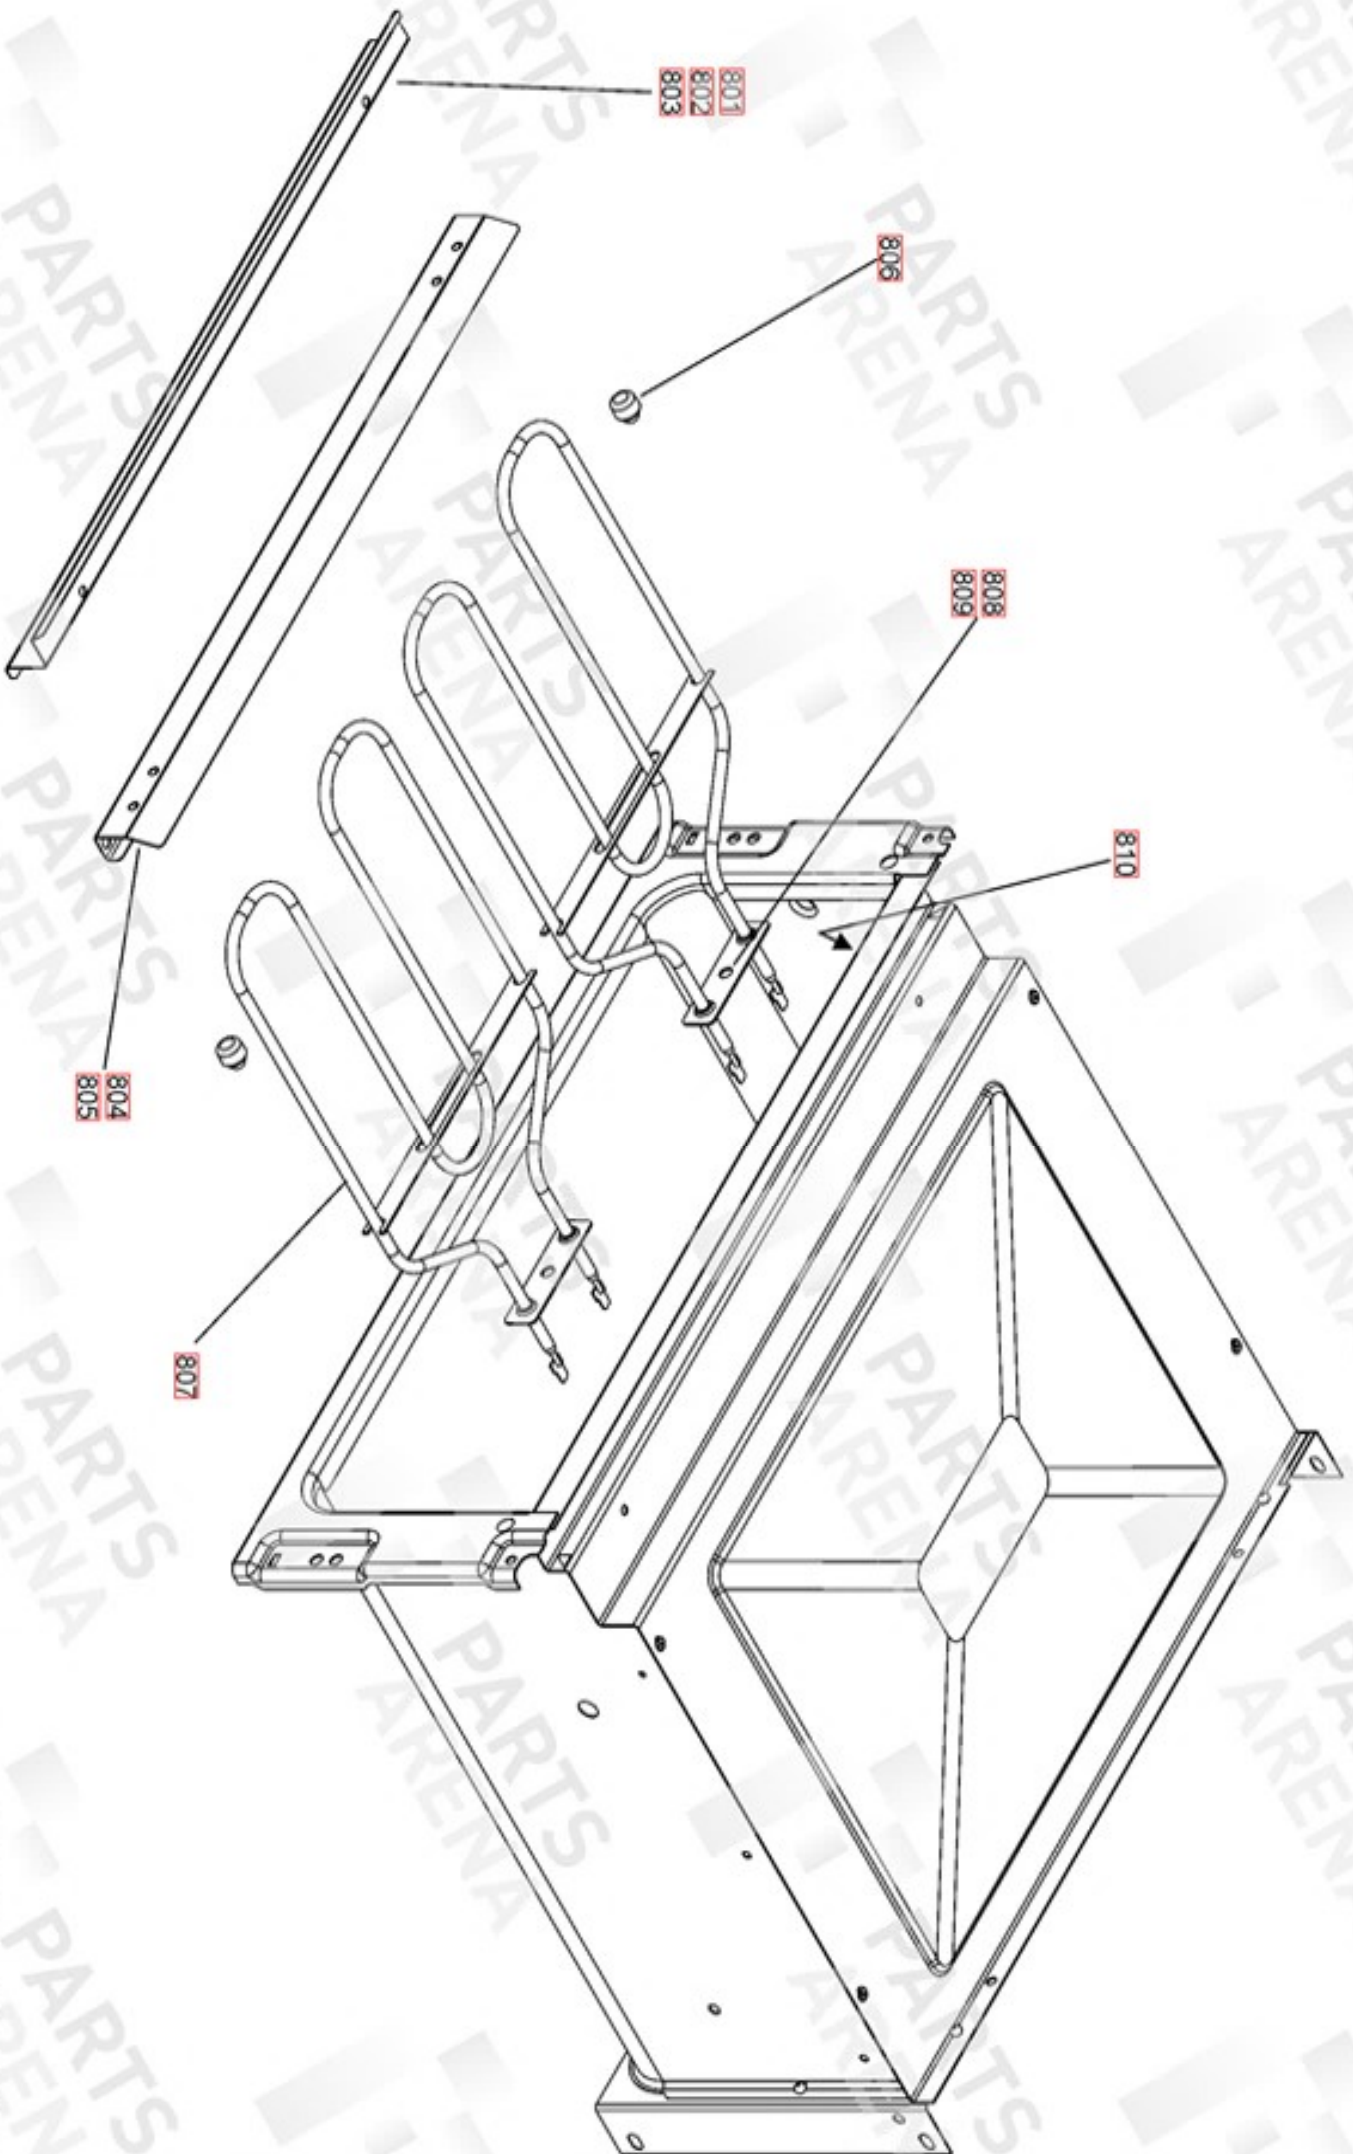

LH OVEN (FAN+LIGHT)

GRILL CHAMBER

LEFT HAND OVEN DOOR ASSEMBLY

TALL OVEN DOOR ASSEMBLY

TALL OVEN DOOR & CHASSIS ASSEMBLY

GRILL DOOR ASSEMBLY

Ref N°	Part N°	Colour	Quantity	Description
<b>h1</b>	P064453	or/y	1	WIRING HARNESS - LH FANNED OVEN
<b>h2</b>	P064445	r/bk/b/v/br	1	HARNESS - GRILL
<b>h3</b>	P064454	or/br/y	1	FANNED OVEN HARNESS
<b>h4</b>	P051839	br/b/g/y	1	NI - HOB SUPPLY HARNESS,MALE BULKHEAD
<b>w1</b>	P052073	g/y	1	NI - HARNESS - EARTH IND. UNIT / CHASSIS
<b>w2</b>	P037863	y	2	OBS WIRE ASSEMBLY - USE ASSY VERSION
<b>h5</b>	P064447	r/v	1	HARNESS - COOLING FAN
<b>h6</b>	P064446	br/b	1	NI - HARNESS - MAINS TERMINAL CONNECT
<b>w3</b>	P027733	b	1	WIRE ASSEMBLY
<b>w4</b>	P025995	b	1	WIRE ASSEMBLY
<b>w5</b>	P040066	b	2	WIRE ASSEMBLY
<b>w6</b>	P027672	g/y	1	NI - WIRE ASSEMBLY
<b>w7</b>	P095450	g/y	1	NI - WIRE ASSEMBLY
<b>w8</b>	P094943	g/y	2	NI - WIRE ASSEMBLY
<b>w9</b>	P055374	g/y	2	NI - WIRE ASSEMBLY
<b>w10</b>	P064448	br	1	BROWN LINK - TB TO TIMER RELAY
<b>h7</b>	P064819	bl/br/b	1	WIRING HARNESS - AUX / 90 / 100
<b>w11</b>	P048632	y	1	YELLOW LINK TIMER TO LH OVEN SWITCH

Code	Colour
<b>b</b>	Blue
<b>br</b>	Brown
<b>bk</b>	Black
<b>or</b>	Orange
<b>r</b>	Red
<b>v</b>	Violet
<b>w</b>	White
<b>y</b>	Yellow
<b>g/y</b>	Green/yellow