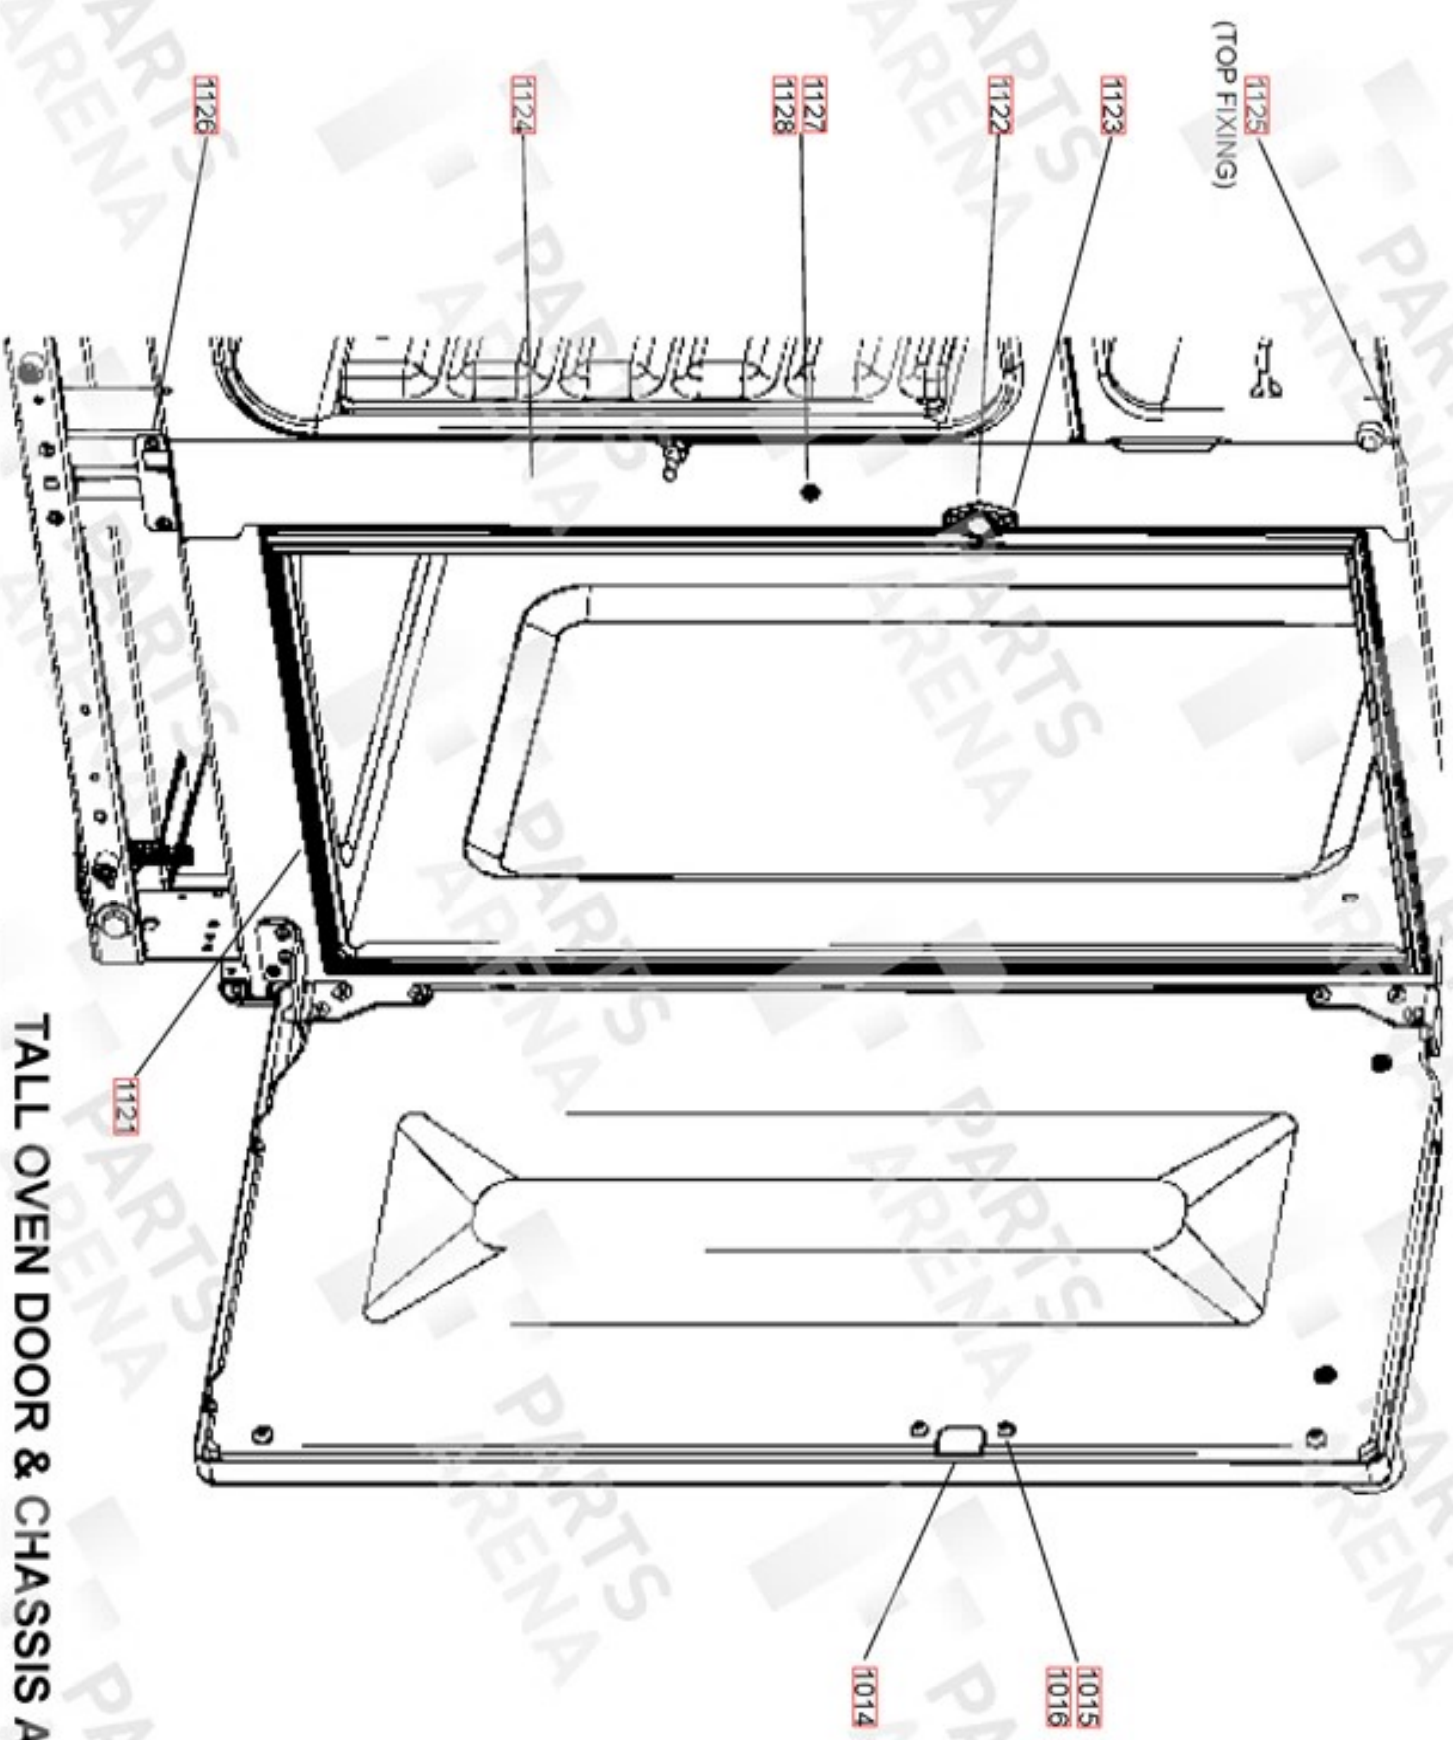

LH OVEN (FAN+LIGHT)

GRILL CHAMBER

LEFT HAND OVEN DOOR ASSEMBLY

TALL OVEN DOOR ASSEMBLY

TALL OVEN DOOR & CHASSIS ASSEMBLY

GRILL DOOR ASSEMBLY

Ref N°	Part N°	Colour	Quantity	Description
<b>h1</b>	P064453	or/y	1	WIRING HARNESS - LH FANNED OVEN
<b>h2</b>	P064445	r/bk/b/v/br	1	HARNESS - GRILL
<b>h3</b>	P064454	or/br/y	1	FANNED OVEN HARNESS
<b>h4</b>	P051839	br/b/g/y	1	NI - HOB SUPPLY HARNESS,MALE BULKHEAD
<b>w1</b>	P052073	g/y	1	NI - HARNESS - EARTH IND. UNIT / CHASSIS
<b>w2</b>	P037863	y	2	OBS WIRE ASSEMBLY - USE ASSY VERSION
<b>h5</b>	P064447	r/v	1	HARNESS - COOLING FAN
<b>h6</b>	P064446	br/b	1	NI - HARNESS - MAINS TERMINAL CONNECT
<b>w3</b>	P027733	b	1	WIRE ASSEMBLY
<b>w4</b>	P025995	b	1	WIRE ASSEMBLY
<b>w5</b>	P040066	b	2	WIRE ASSEMBLY
<b>w6</b>	P027672	g/y	1	NI - WIRE ASSEMBLY
<b>w7</b>	P095450	g/y	1	NI - WIRE ASSEMBLY
<b>w8</b>	P094943	g/y	2	NI - WIRE ASSEMBLY
<b>w9</b>	P055374	g/y	2	NI - WIRE ASSEMBLY
<b>w10</b>	P064448	br	1	BROWN LINK - TB TO TIMER RELAY
<b>h7</b>	P064819	bl/br/b	1	WIRING HARNESS - AUX / 90 / 100
<b>w11</b>	P048632	y	1	YELLOW LINK TIMER TO LH OVEN SWITCH

Code	Colour
<b>b</b>	Blue
<b>br</b>	Brown
<b>bk</b>	Black
<b>or</b>	Orange
<b>r</b>	Red
<b>v</b>	Violet
<b>w</b>	White
<b>y</b>	Yellow
<b>g/y</b>	Green/yellow