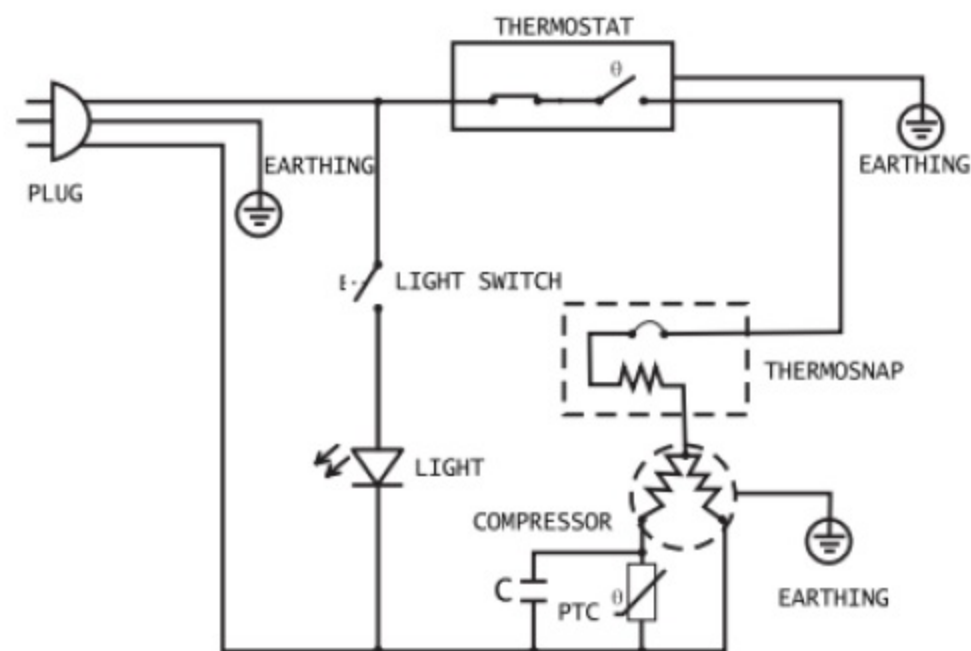

## Réfrigérateur 2 portes

RÉFÉRENCE :	CRF206P2S-11
MODÈLE :	BCD-212
ALIMENTATION ÉLECTRIQUE :	220-240V~ 50Hz
PUISSANCE DE L'AMPOULE :	1W
COURANT NOMINAL :	0.7A
VOLUME TOTAL :	206L
VOLUME RÉFRIGÉRATEUR :	166L
VOLUME CONGÉLATEUR :	40L
CONSOMMATION ÉNERGÉTIQUE :	171 kWh/an
CONSOMMATION D'ÉNERGIE E32 :	0.654 kWh/24h
ISOLATION ÉLECTRIQUE :	CLASSE I
CAPACITÉ DE CONGÉLATION :	2kg / 24h
TEMPS DE MONTÉE EN TEMPÉRATURE :	8.5h
CLASSE CLIMATIQUE :	N/ST
GAZ RÉFRIGÉRANT :	R600a(42g)
MOUSSE D'ISOLATION :	CYCLOPENTANE
POIDS NET :	35 kg