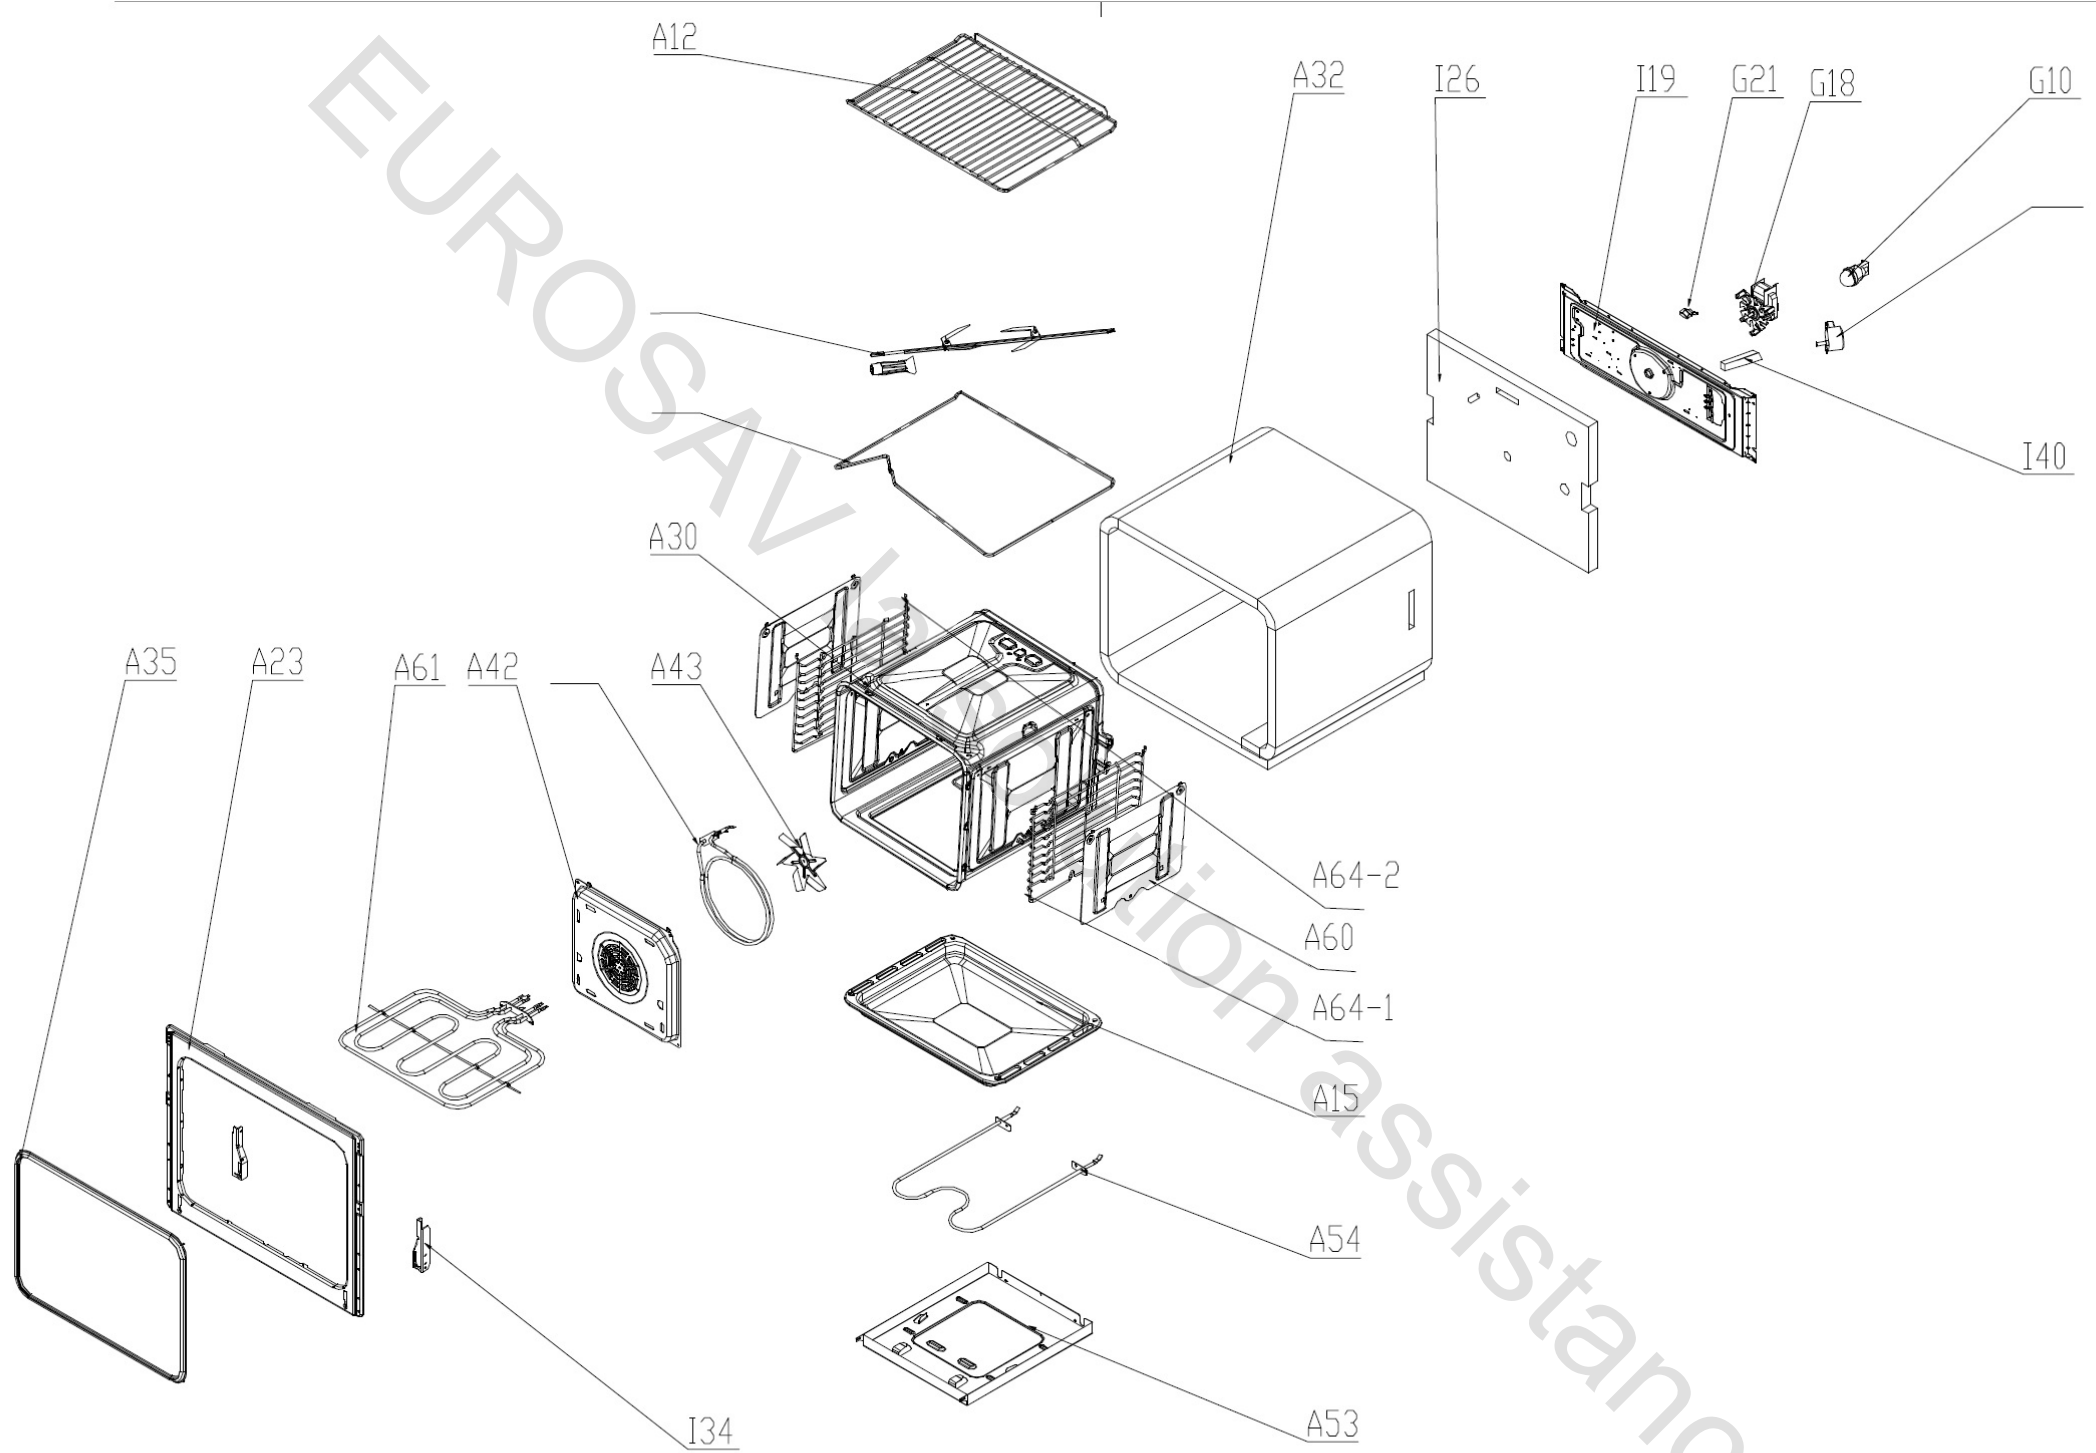

CODE	Q'ty	COLOR	
303206800036	2	RED/450mm	
303206800041	2	RED/150mm	
303206800159	2	RED	
303206800157	2	BLUE	
303206800158	1	YELLOW/GREEN	

EUROSAV Solution assistance