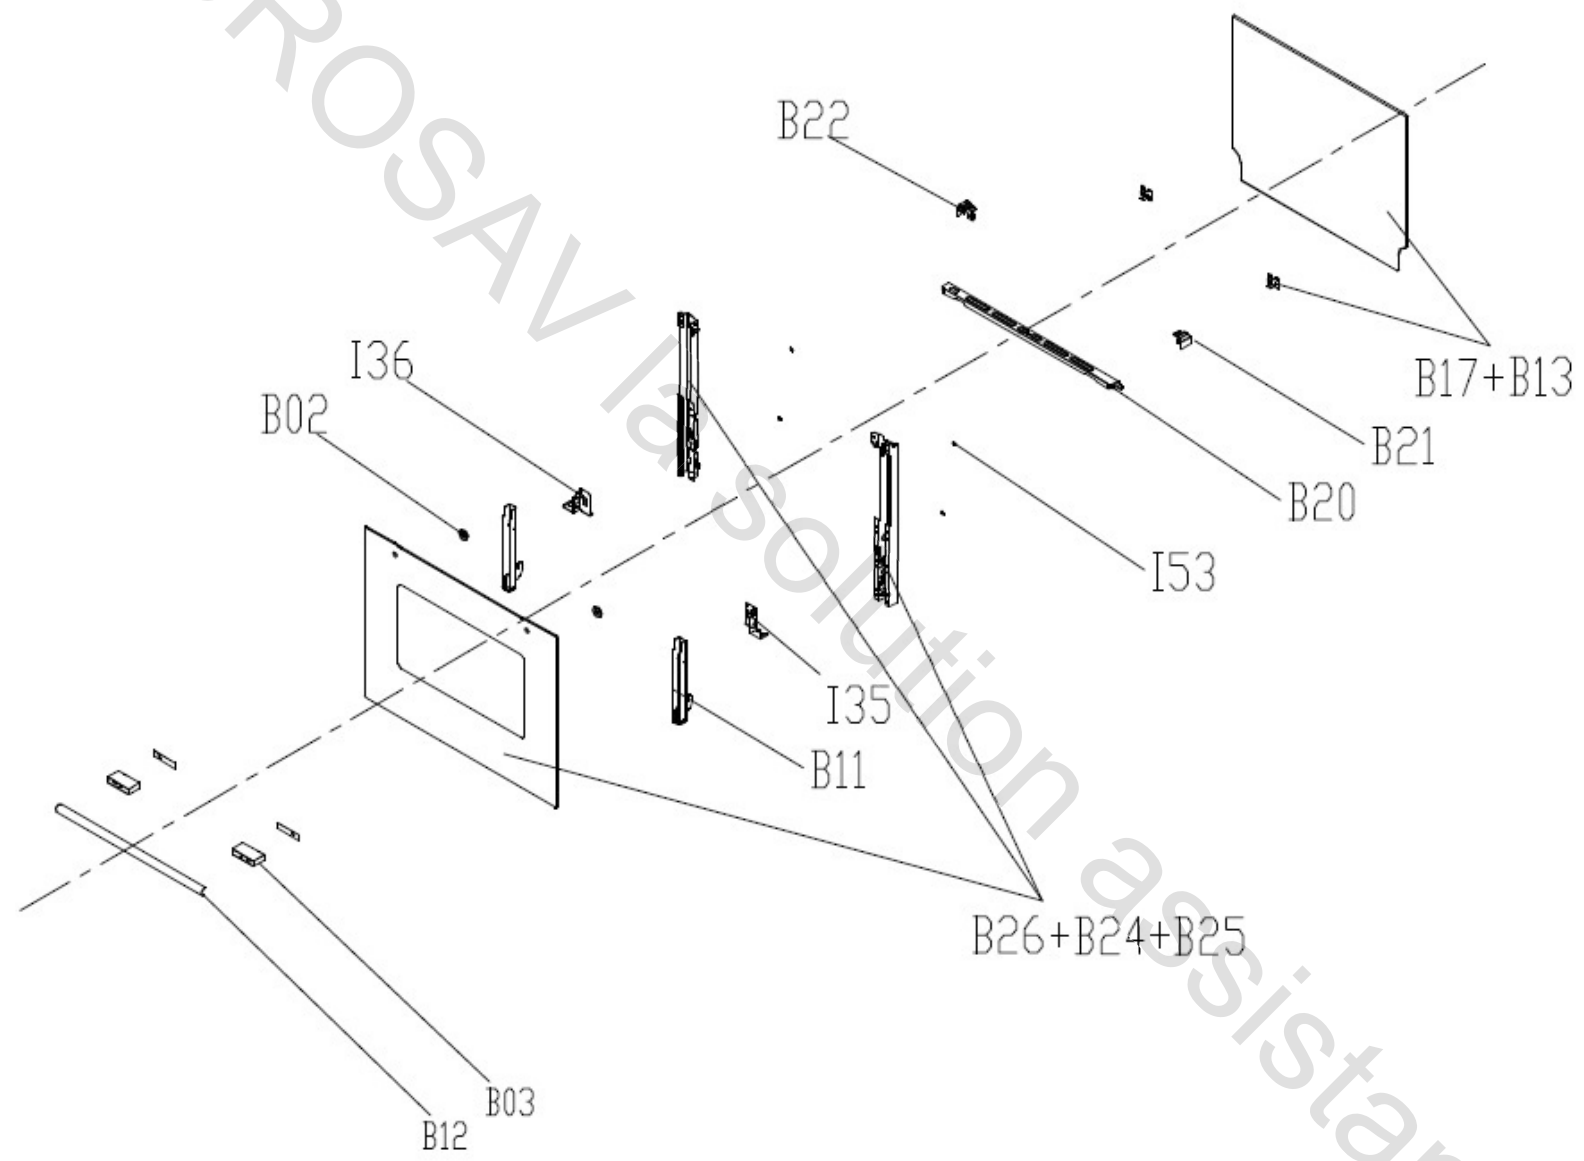

CODE	Q'ty	COLOR	
303206800036	2	RED/450mm	
303206800041	2	RED/150mm	
303206800159	2	RED	
303206800157	2	BLUE	
303206800158	1	YELLOW/GREEN	

EUROSAV Solution assistance