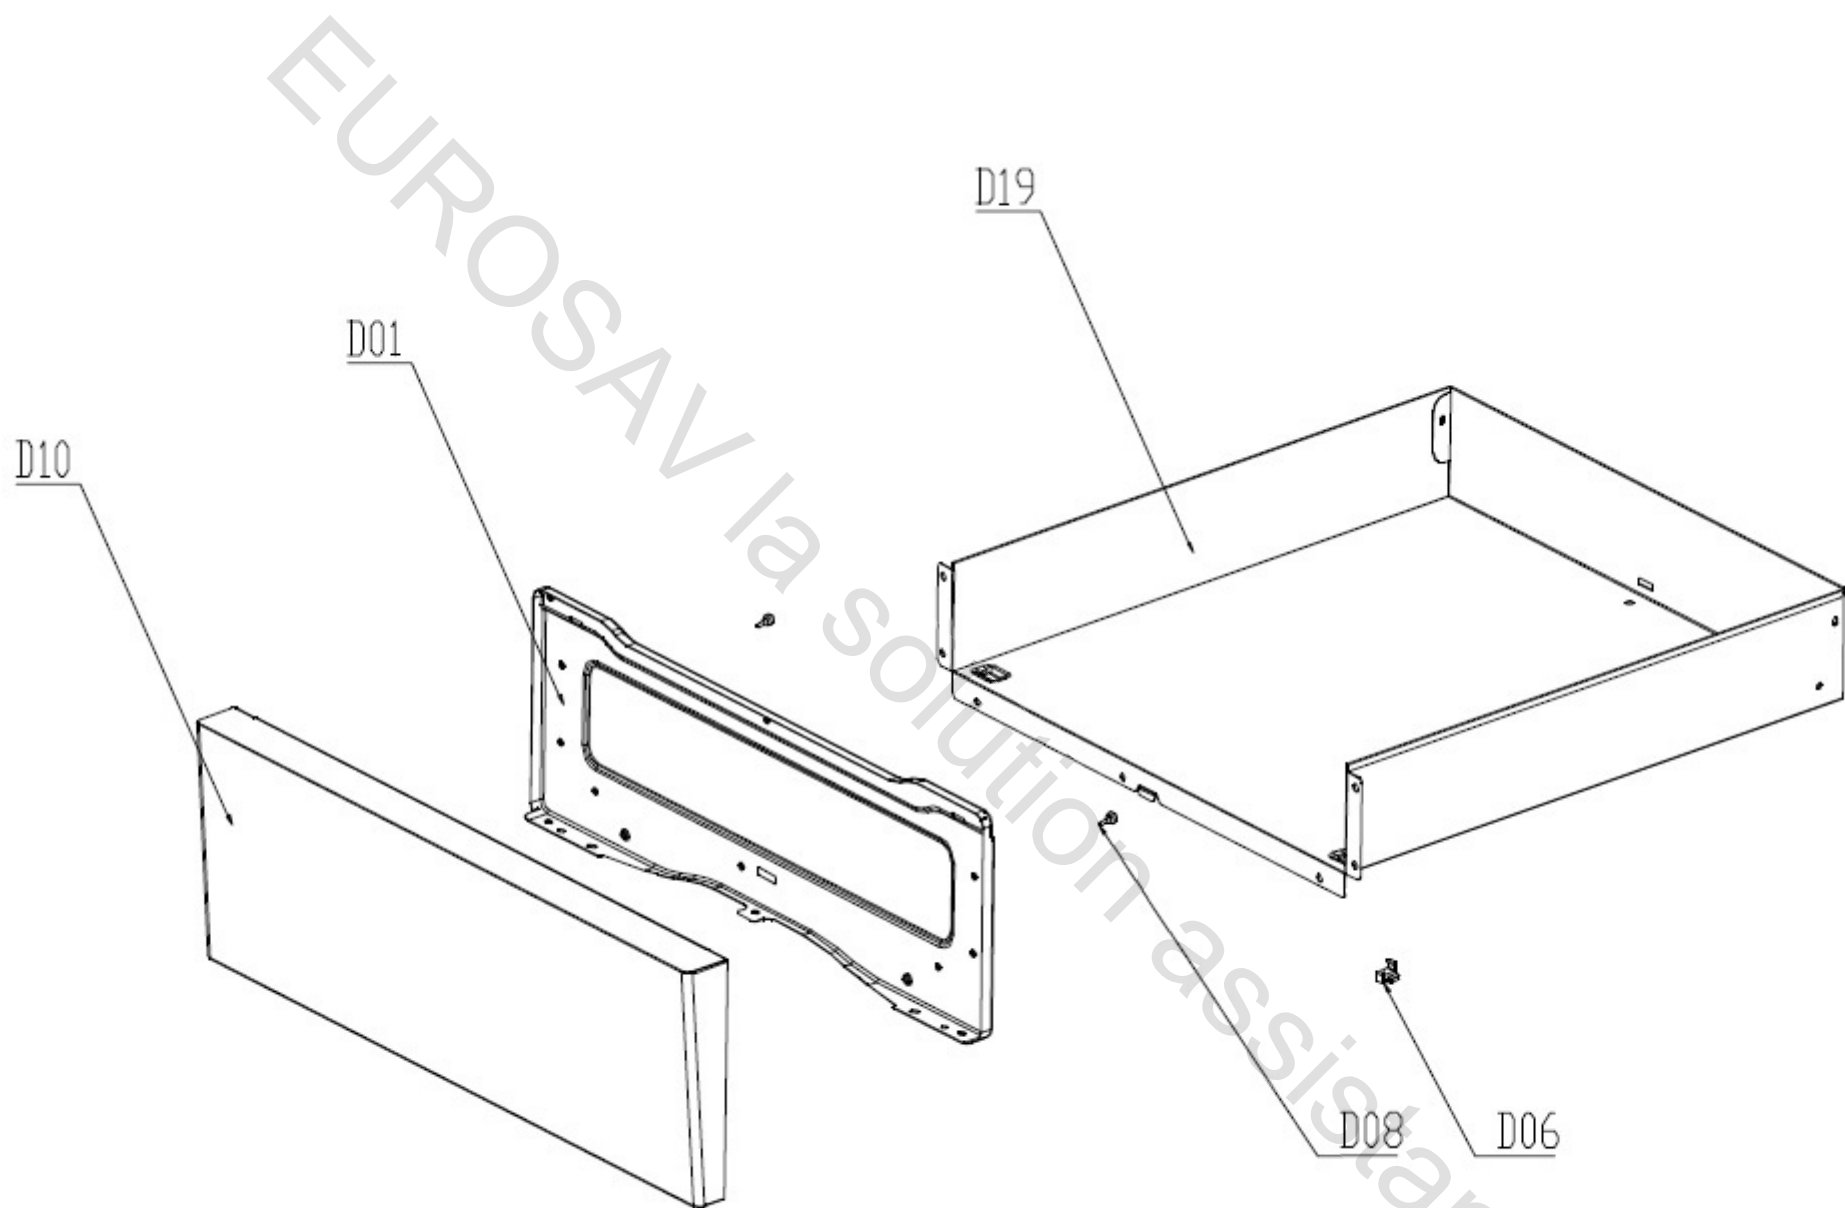

CODE	Q'ty	COLOR	
303206800036	2	RED/450mm	
303206800041	2	RED/150mm	
303206800159	2	RED	
303206800157	2	BLUE	
303206800158	1	YELLOW/GREEN	

EUROSAV Solution assistance