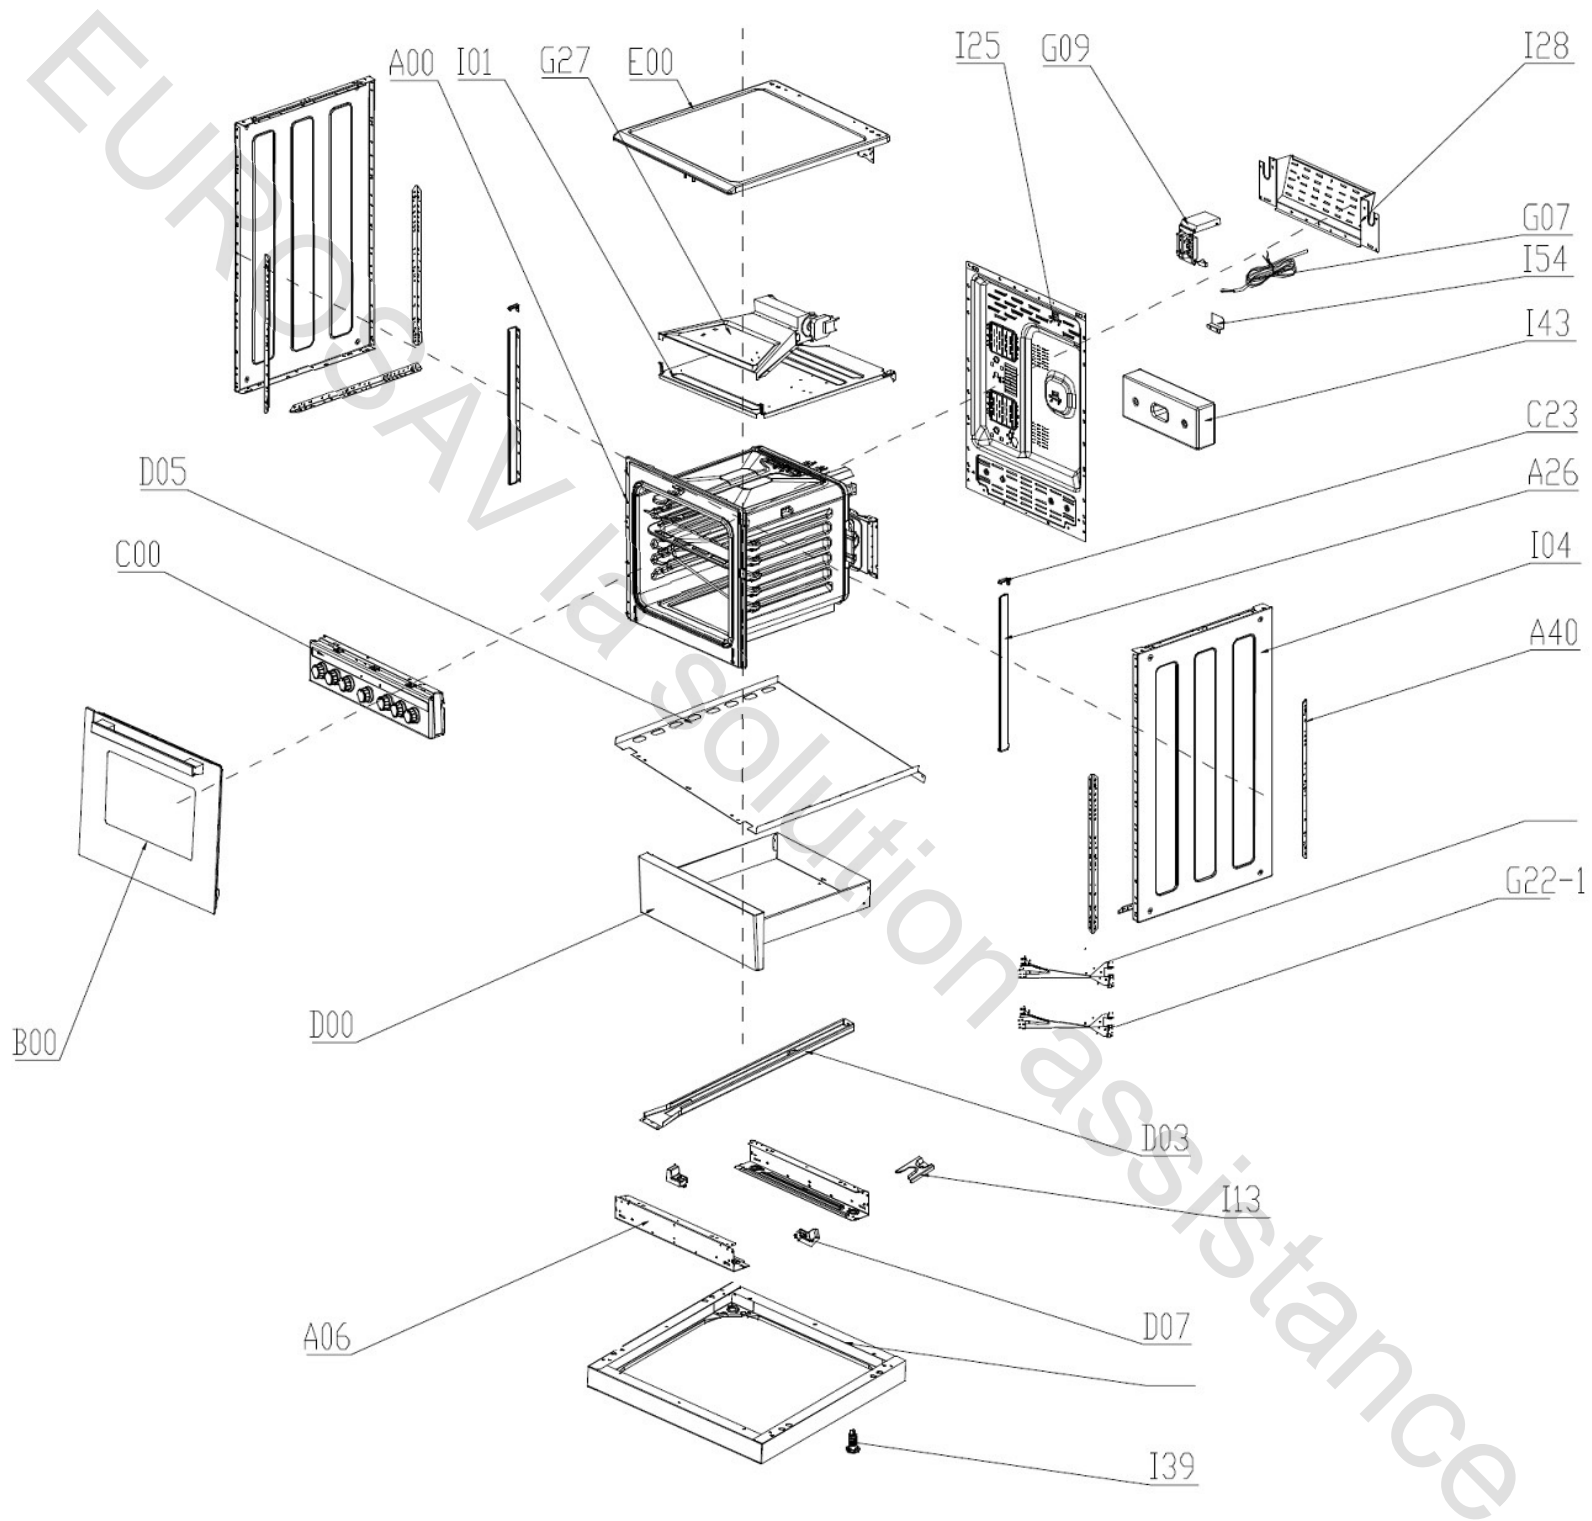

CODE	Q'ty	COLOR	
303206800036	2	RED/450mm	
303206800041	2	RED/150mm	
303206800159	2	RED	
303206800157	2	BLUE	
303206800158	1	YELLOW/GREEN	

EUROSAV Solution assistance